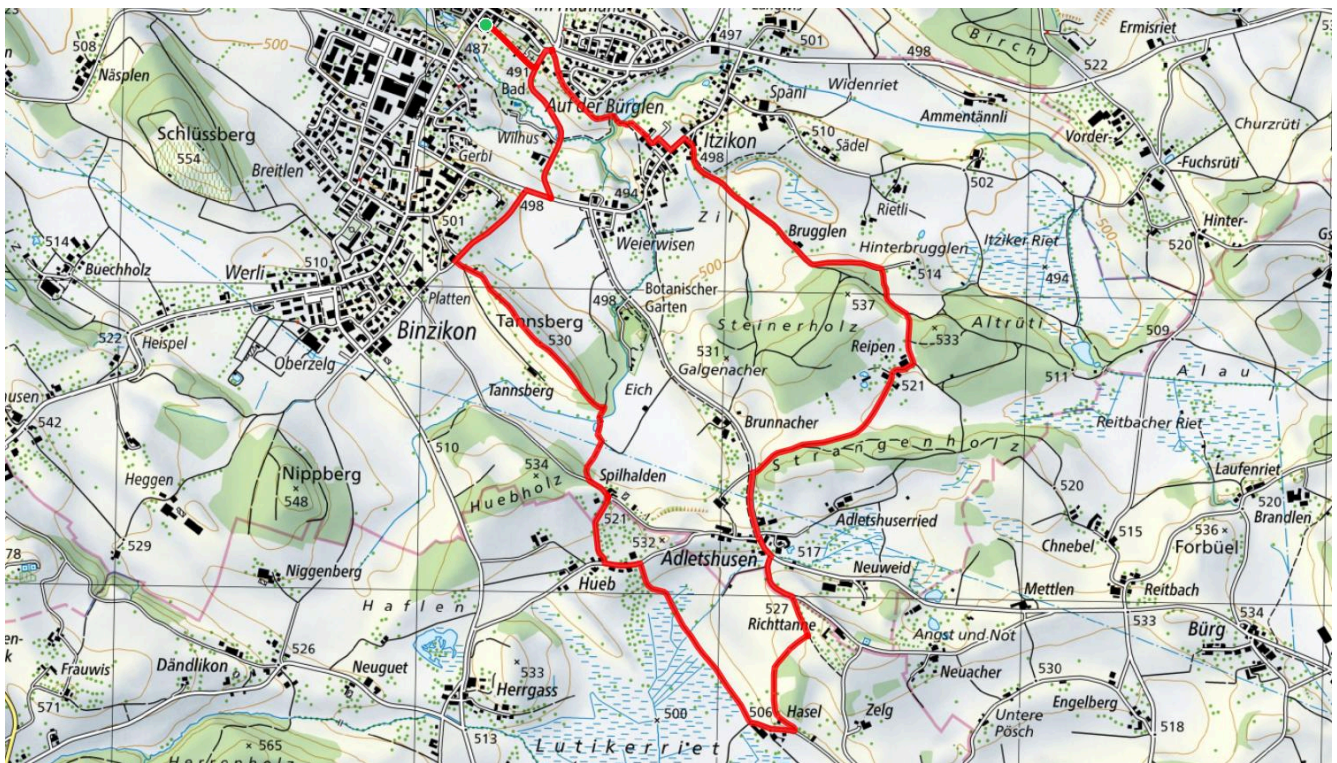

11

Tannsberg

7.2 km

↕
147 m

0

Treffpunkt
Im Chratz

Gemütlicher Abschluss
Restaurant Bahnhofli da Fabio, Badi
Grüningen

schweizmobil.ch

zaemegolaufe.ch