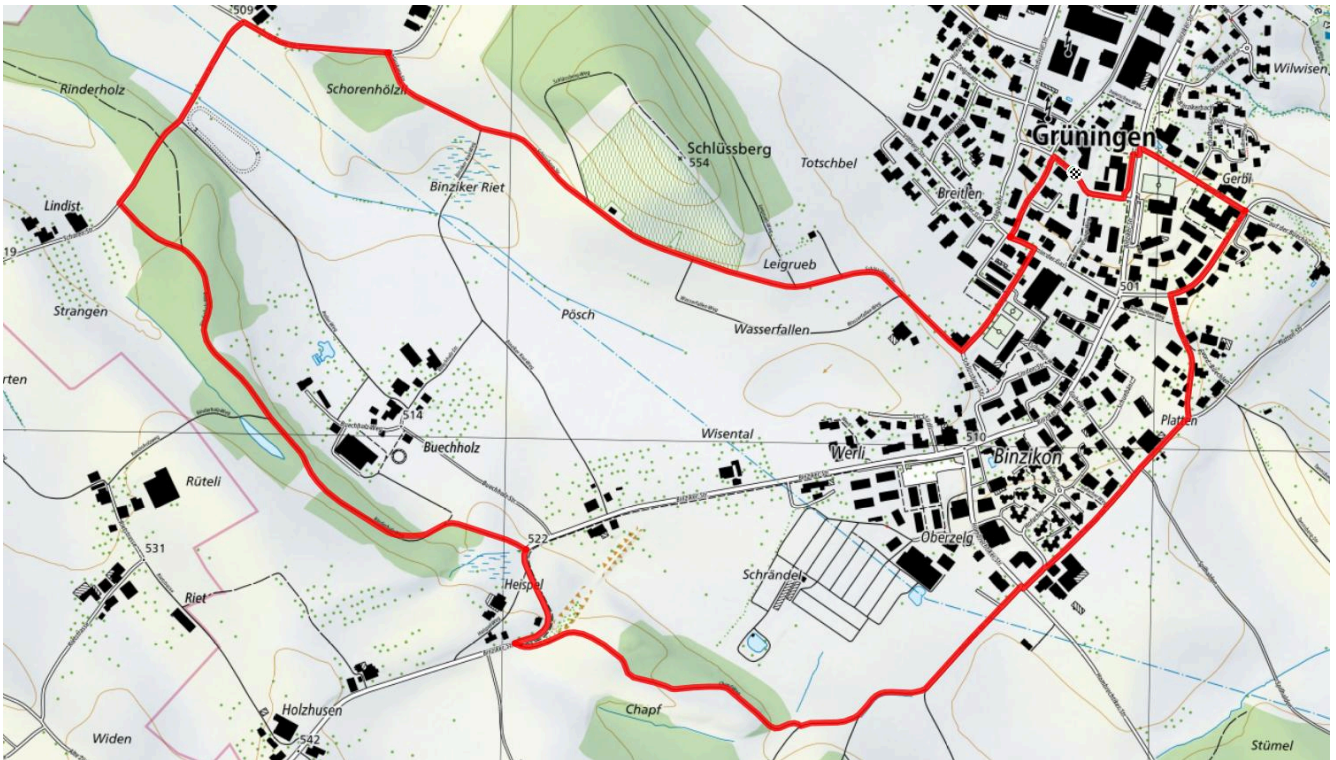

10

Rinderholz

5.2 km

↑↓
79 m

0

Gemütlicher Abschluss
Café Steiner, Freihof, Adler

schweizmobil.ch

zämegolaufe.ch