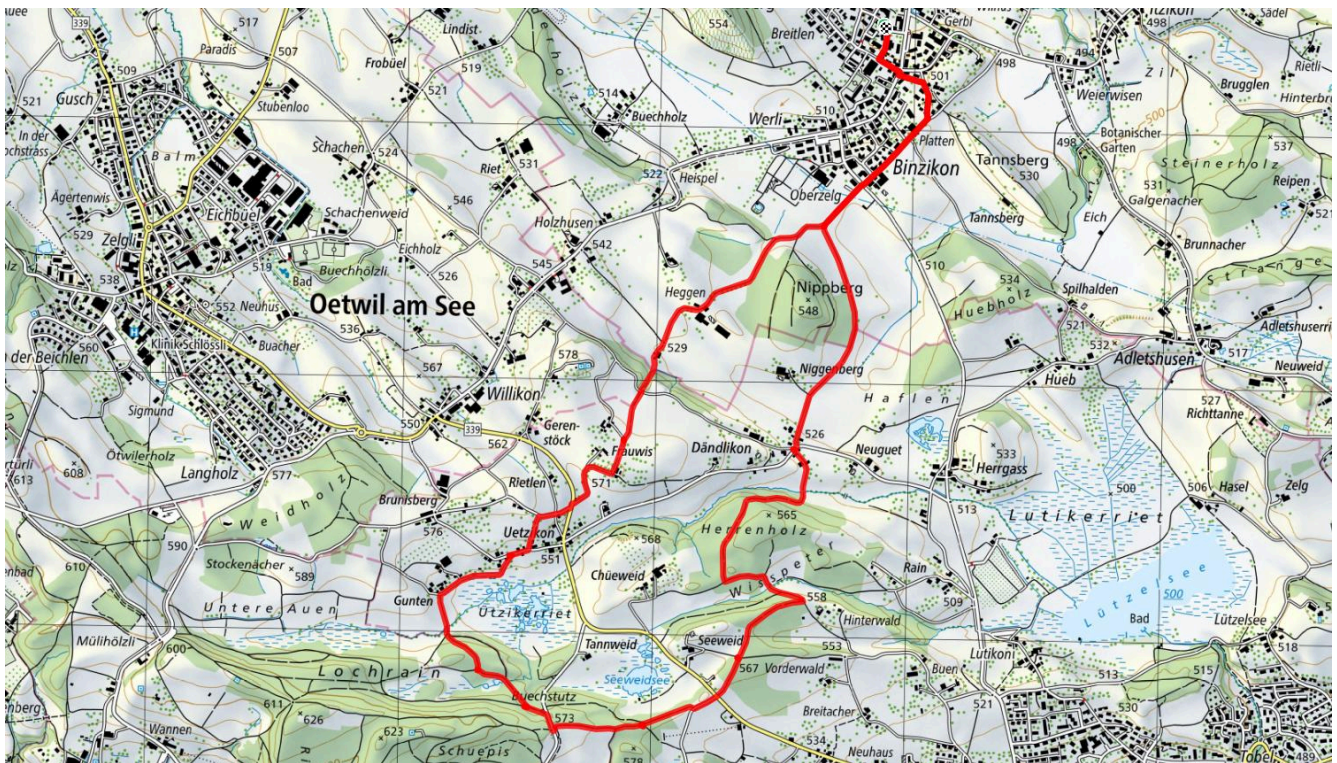

27

Buechstutz

8.9 km

↑↓
172 m

10

ÖV-Informationen

Grünigen Station (in der Nähe)

Gemütlicher Abschluss

Café Steiner, Freihof, Adler

schweizmobil.ch

zamegolaufe.ch