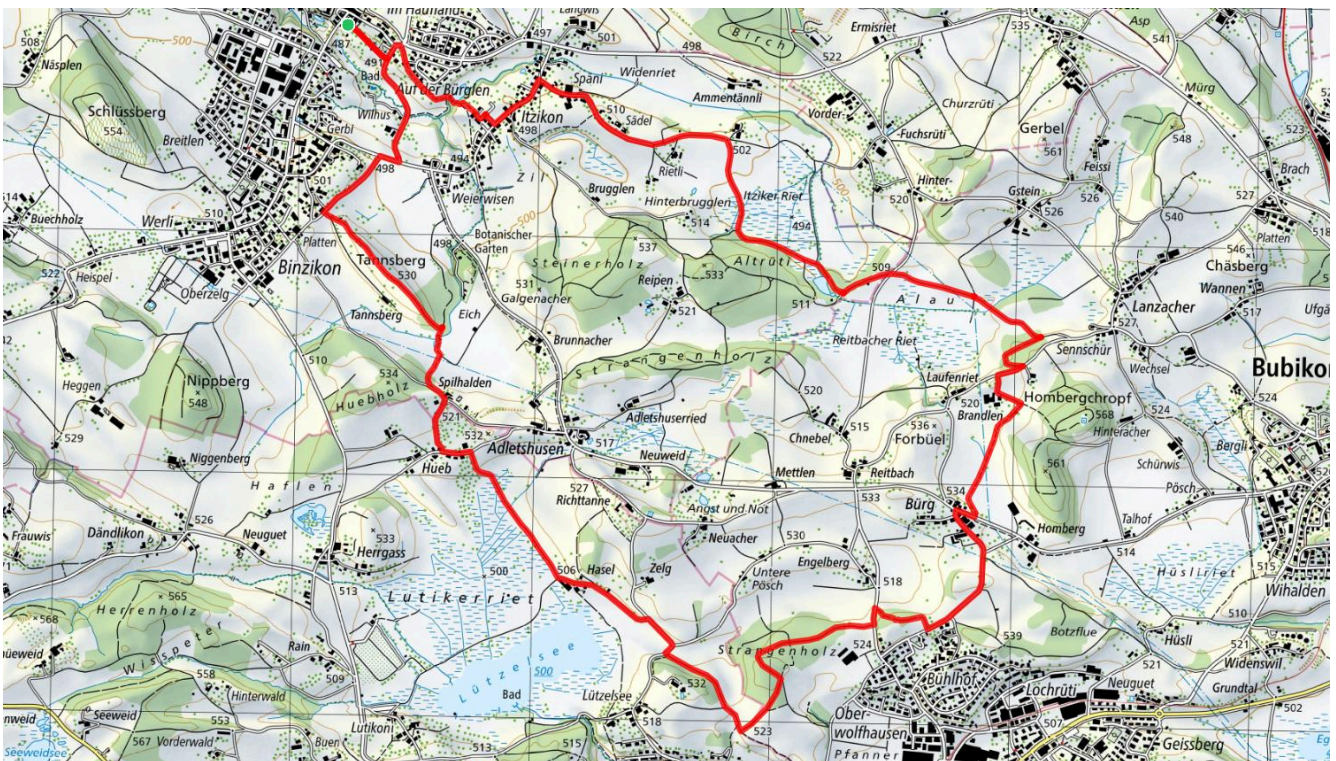

21

Giessenweiher

11.4 km

↑↓
222 m

0

Treffpunkt
Im Chratz

Gemütlicher Abschluss
Restaurant Bahnhofli da Fabio, Badi
Grüningen

schweizmobil.ch

zamegolaufe.ch