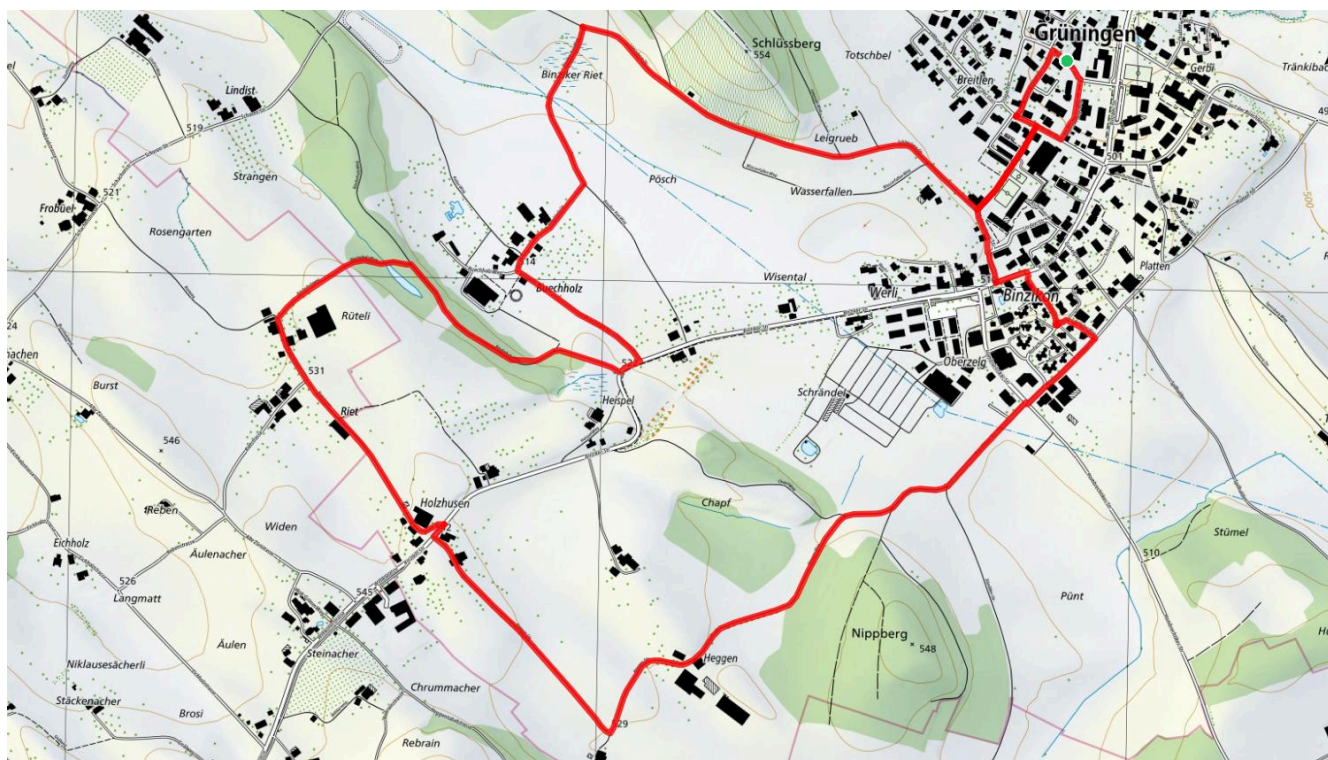

13

Holzhausen

6.1 km

↑↓
84 m

0

Gemütlicher Abschluss
Café Steiner, Freihof, Adler

schweizmobil.ch

zamegolaufe.ch