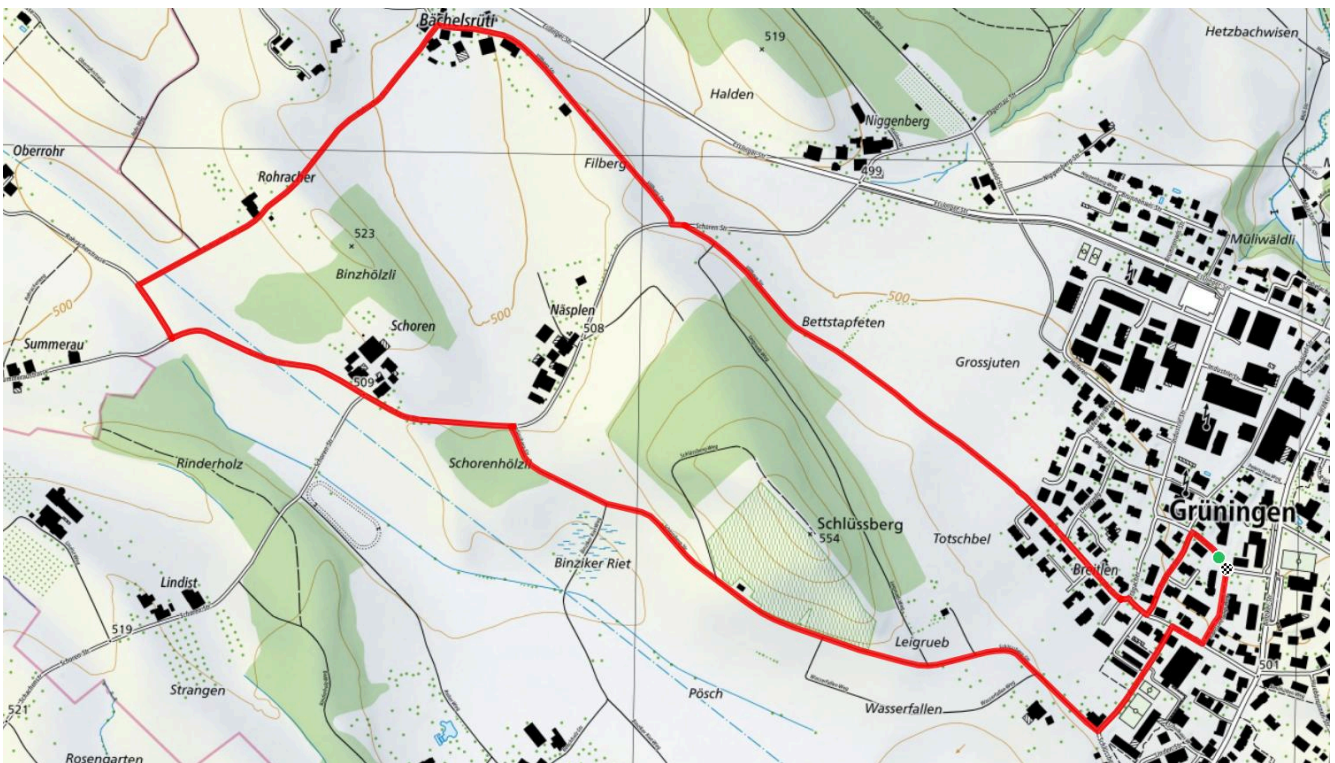

# Schlüssberg

3.3 km

↑↓  
32 m

0

Gemütlicher Abschluss  
Café Steiner, Freihof, Adler

[schweizmobil.ch](http://schweizmobil.ch)

[zamegolaufe.ch](http://zamegolaufe.ch)

## Rohracher

4.3 km

↑↓  
64 m

0

**Gemütlicher Abschluss**  
Café Steiner, Freihof, Adler

[schweizmobil.ch](http://schweizmobil.ch)

[zämegolaufe.ch](http://zämegolaufe.ch)