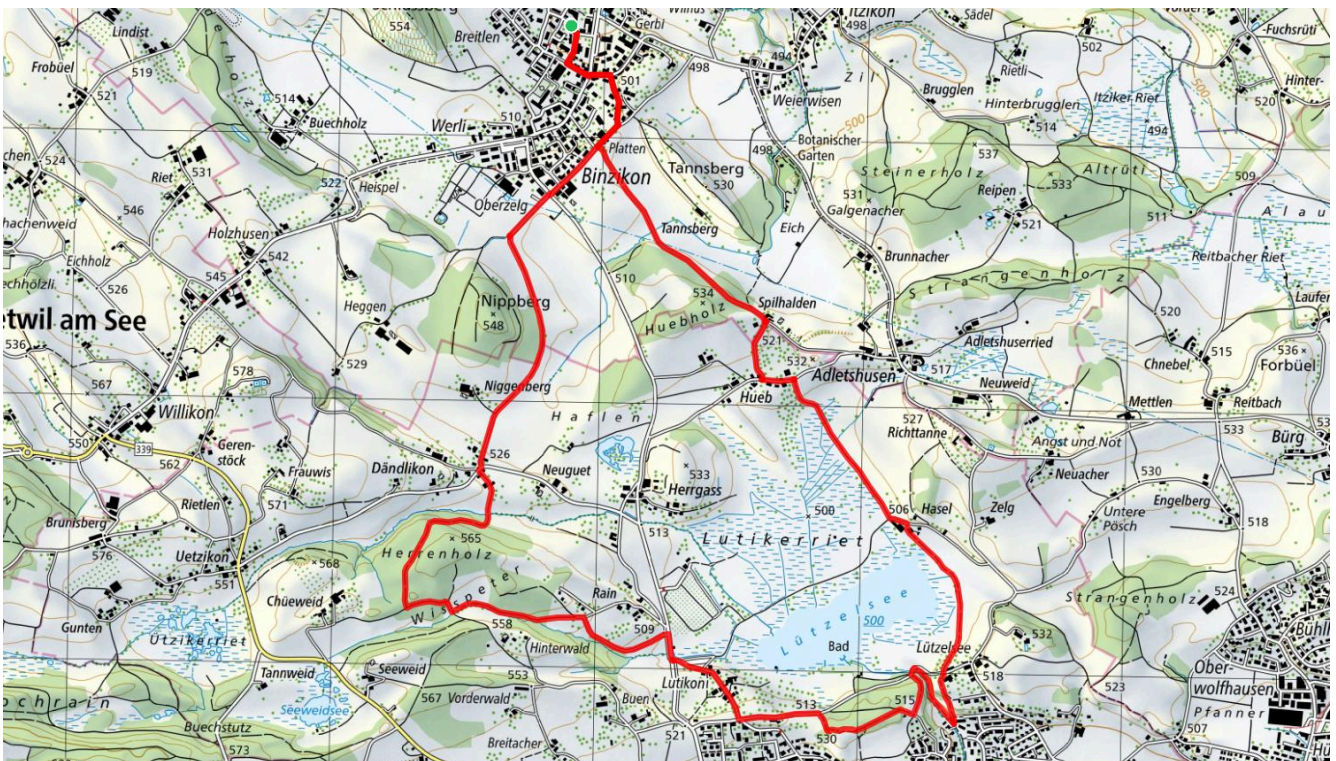

24

Lützelsee

9.2 km

↑↓
177 m

0

Gemütlicher Abschluss

Gartenbeiz Hasel, Café Steiner, Freihof

schweizmobil.ch

zaemegolaufe.ch