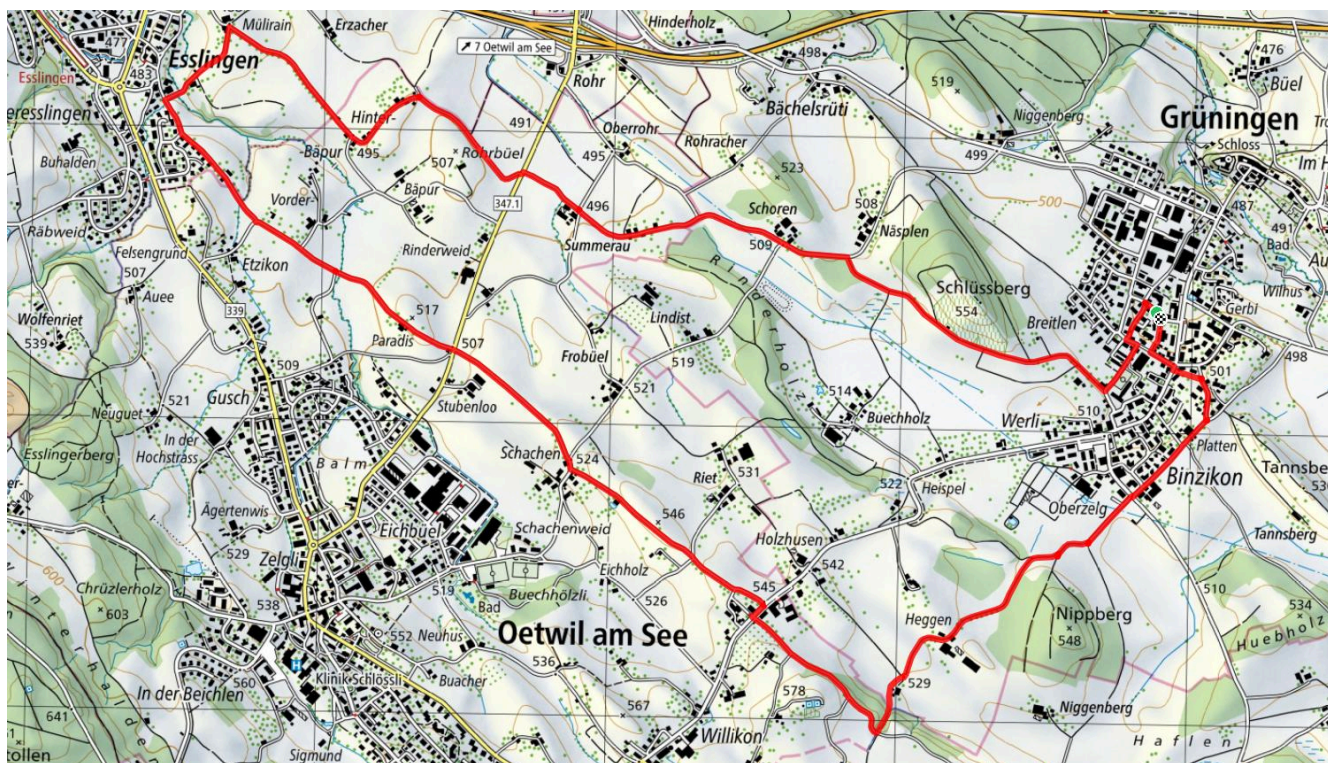

26

Esslingen

10.2 km

↑↓
141 m

0

ÖV-Informationen

Grüningen Station (in der Nähe)

Gemütlicher Abschluss

Café Steiner, Freihof, Adler

schweizmobil.ch

zamegolaufe.ch