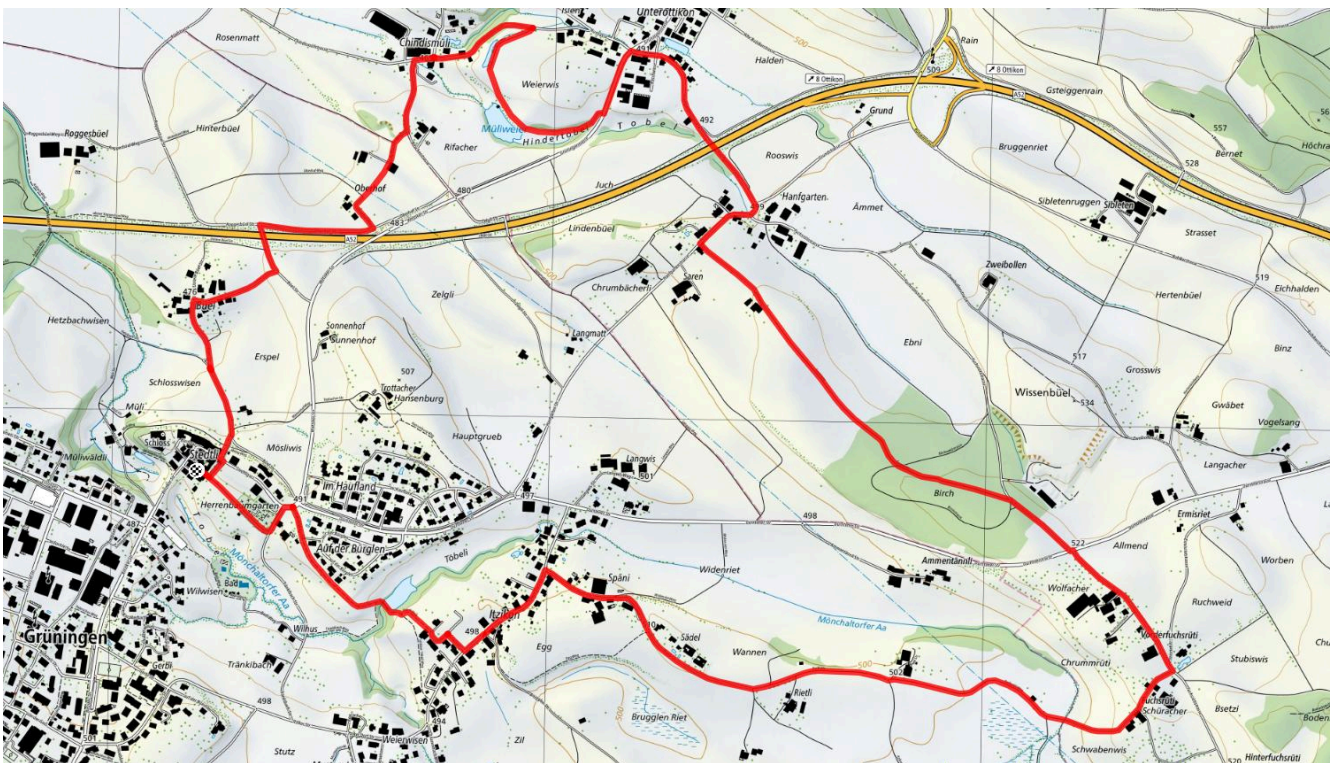

12

Ottiker Müliweier

7.5 km

↑↓
148 m

40

Treffpunkt
Im Chratz

Gemütlicher Abschluss
Restaurant Bahnhofli da Fabio, Badi
Grüningen

schweizmobil.ch

zämegolaufe.ch