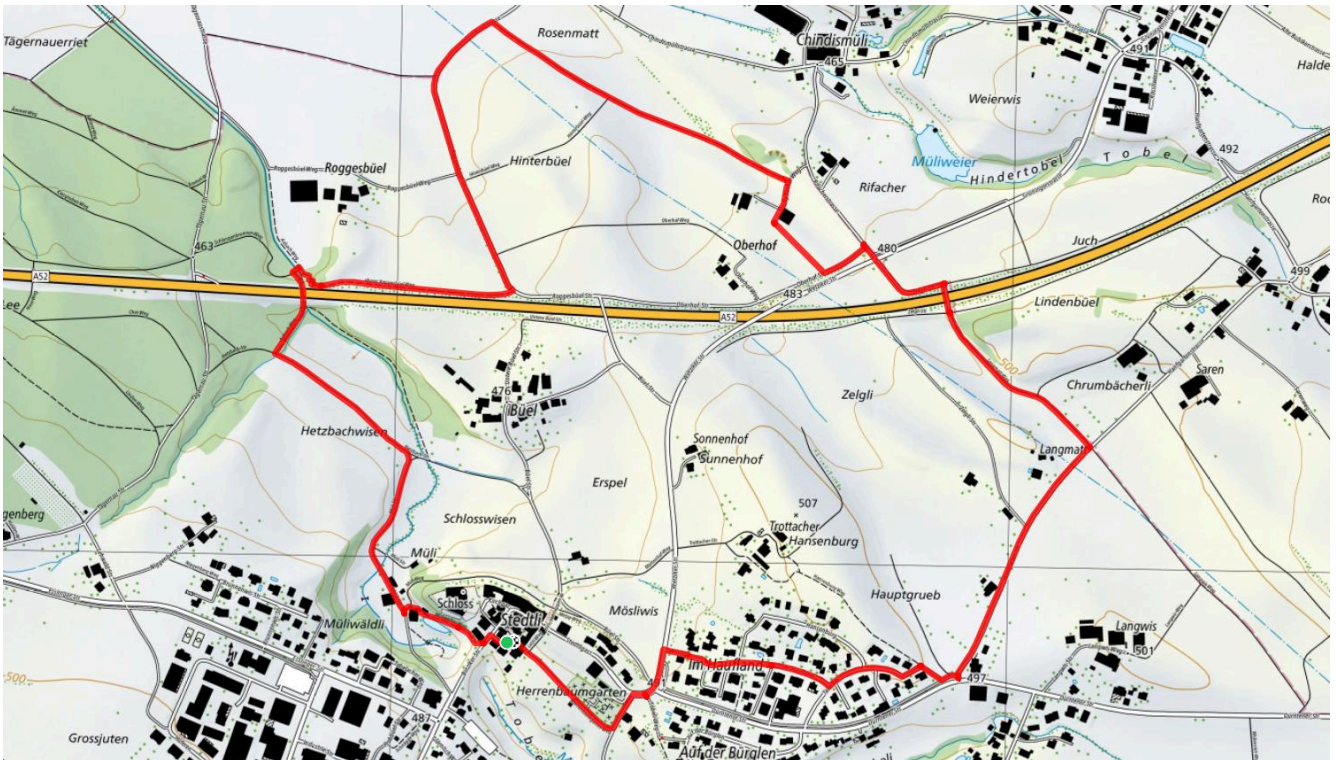

6

Oberhof

4.6 km

↑↓
85 m

60

Treffpunkt
Im Chratz

Gemütlicher Abschluss
Restaurant Bahnhofli da Fabio, Badi
Grüningen

schweizmobil.ch

zaemegolaufe.ch