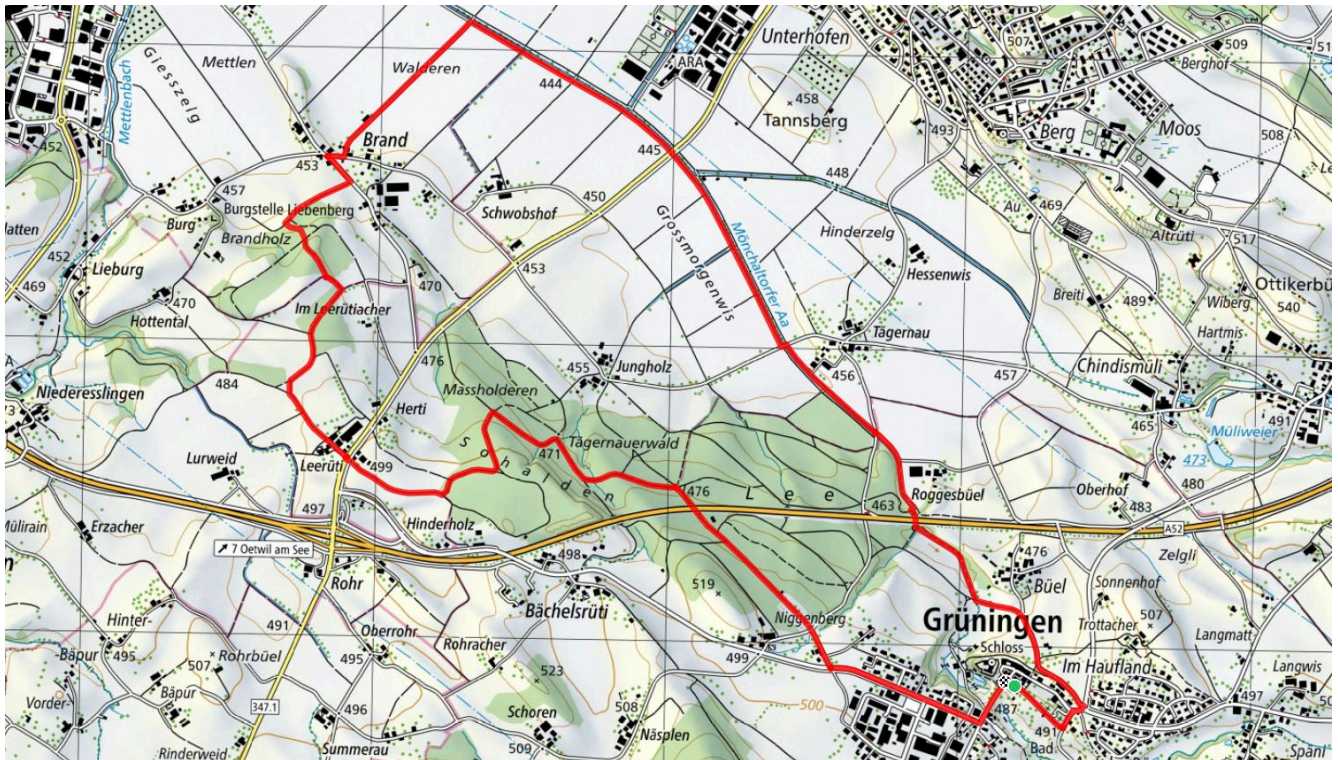

# Adletshuser Riet

6.40000  
0 km

↑↓  
112 m

0

**Gemütlicher Abschluss**  
Café Steiner, Freihof, Adler

[schweizmobil.ch](http://schweizmobil.ch)

[zämegolaufe.ch](http://zämegolaufe.ch)

# Aabach

8.9 km

↑↓  
122 m

10

**Treffpunkt**  
Im Chratz

**Gemütlicher Abschluss**  
Restaurant Bahnhöfli da Fabio

[schweizmobil.ch](https://schweizmobil.ch)

[zaemegolaufe.ch](https://zaemegolaufe.ch)