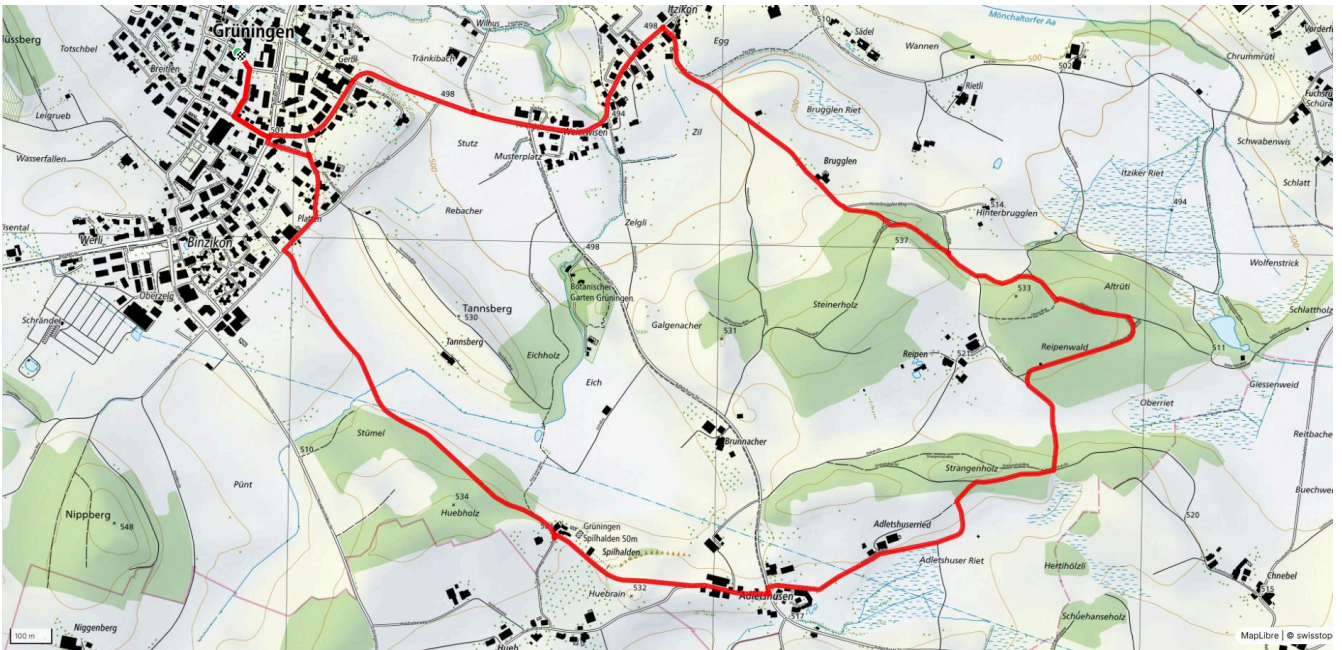

14

Adletshuser Riet

6.40000
0 km

↑↓
112 m

0

Gemütlicher Abschluss
Café Steiner, Freihof, Adler

schweizmobil.ch

zämegolaufe.ch