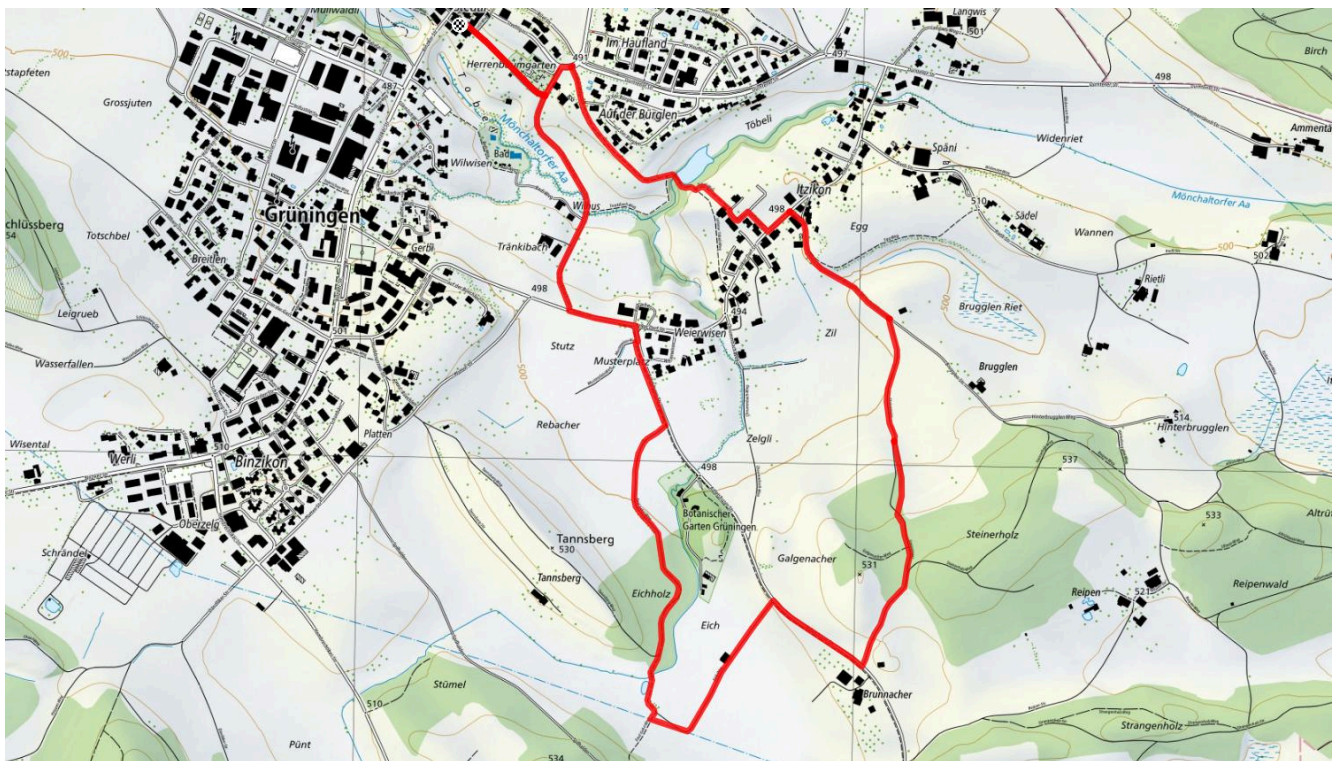

## Rohracher

4.3 km

↑↓  
64 m

0

**Gemütlicher Abschluss**  
Café Steiner, Freihof, Adler

[schweizmobil.ch](http://schweizmobil.ch)

[zämegolaufe.ch](http://zämegolaufe.ch)

# Brunnacher

4.8 km

↑↓  
84 m

0

**Treffpunkt**  
Im Chratz

**Gemütlicher Abschluss**  
Restaurant Bahnhofli da Fabio, Badi  
Gröningen

[schweizmobil.ch](http://schweizmobil.ch)

[zämegolaufe.ch](http://zämegolaufe.ch)