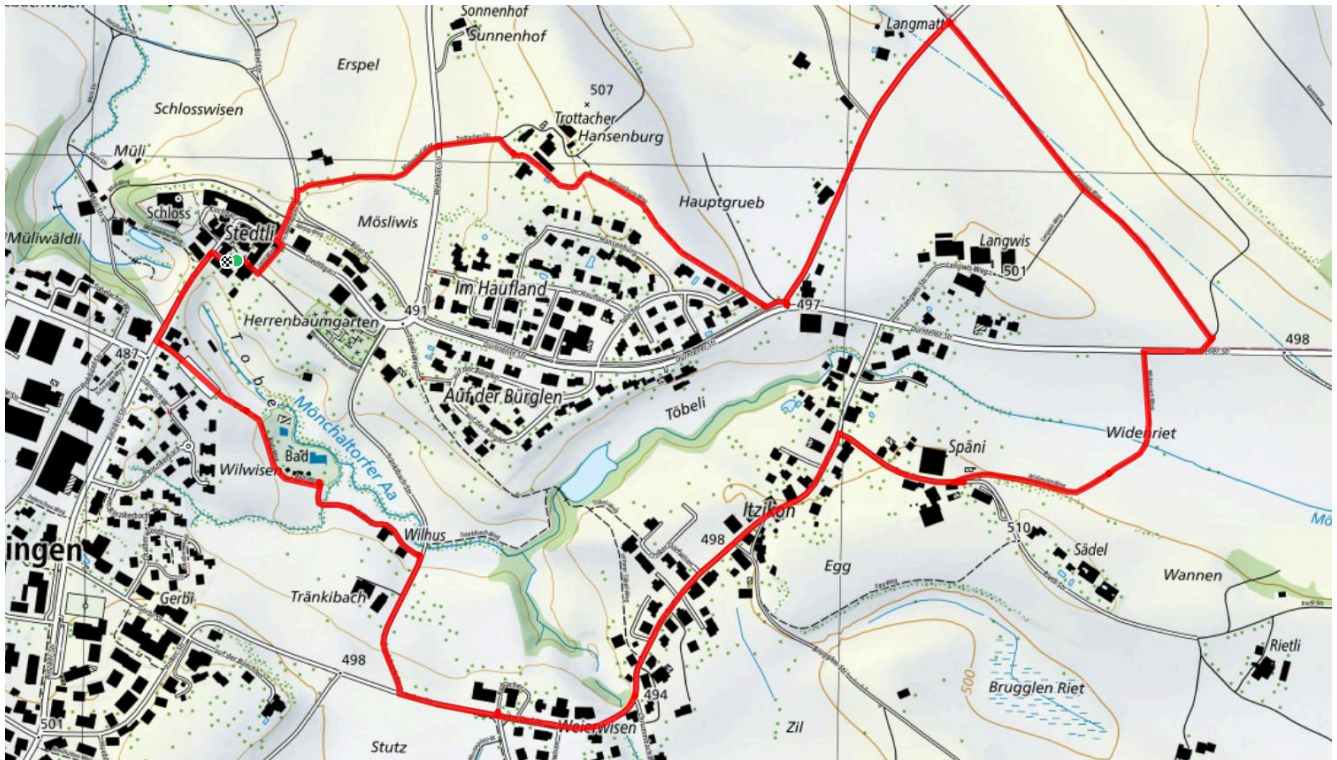

7

Langmatt

4.3 km

↕
84 m

30

Treffpunkt
Im Chratz

Gemütlicher Abschluss
Restaurant Bahnhofli da Fabio, Badi
Tränkibach

schweizmobil.ch

zamegolaufe.ch