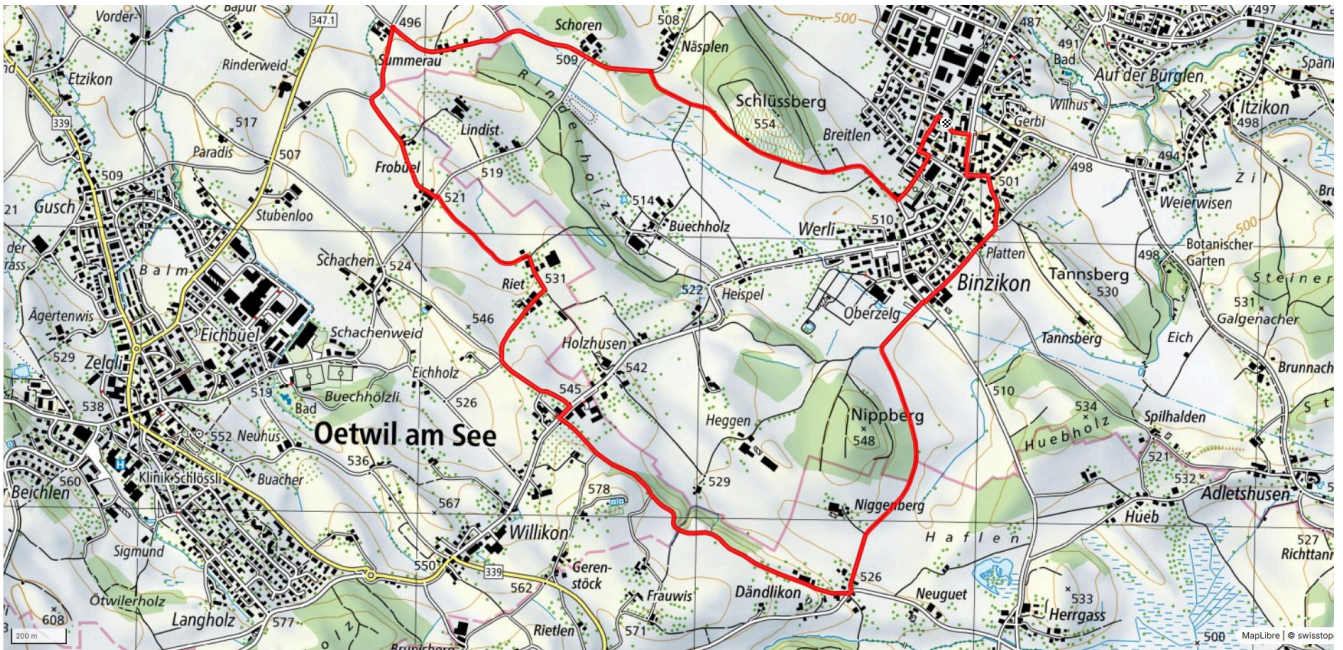

23

Summerau

8.00000
0 km

↑↓
105 m

3

Gemütlicher Abschluss
Café Steiner, Freihof, Adler

schweizmobil.ch

zaemegolaufe.ch