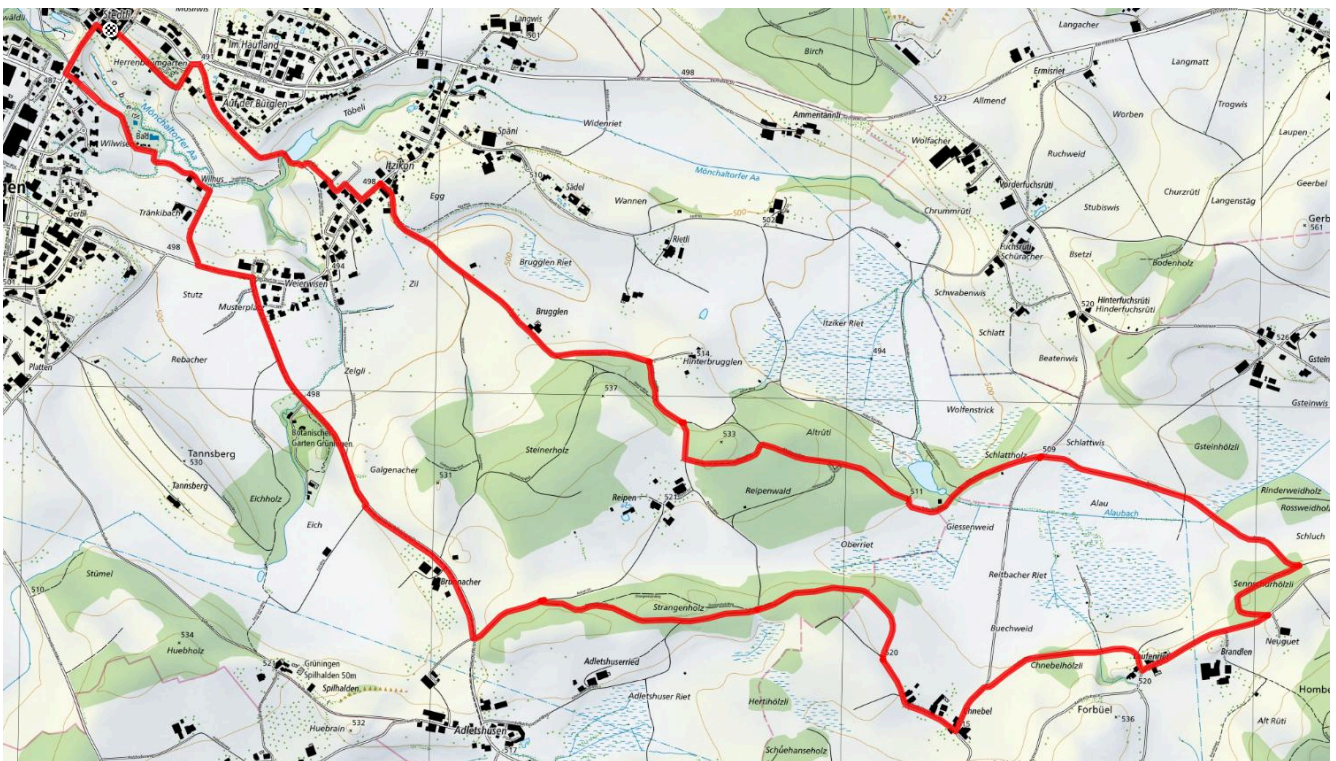

22

Strangenhholz

8.6 km

↑↓
146 m

0

Treffpunkt
Im Chratz

Gemütlicher Abschluss
Restaurant Bahnhofli da Fabio, Badi
Grüningen

schweizmobil.ch

zaemegolaufe.ch