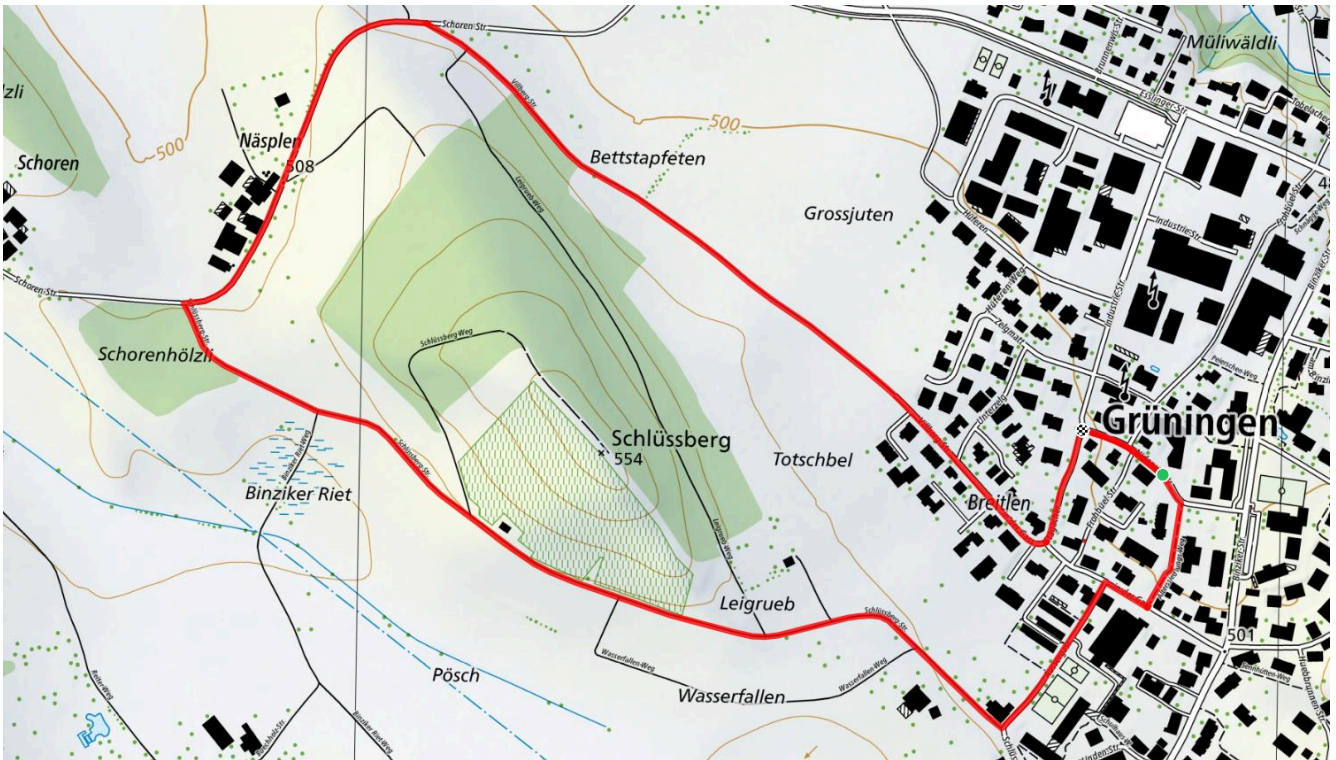

# Schlüssberg

3.3 km

↑↓  
32 m

0

Gemütlicher Abschluss  
Café Steiner, Freihof, Adler

[schweizmobil.ch](http://schweizmobil.ch)

[zamegolaufe.ch](http://zamegolaufe.ch)

## Rohracher

4.3 km

↑↓  
64 m

0

**Gemütlicher Abschluss**  
Café Steiner, Freihof, Adler

[schweizmobil.ch](http://schweizmobil.ch)

[zämegolaufe.ch](http://zämegolaufe.ch)