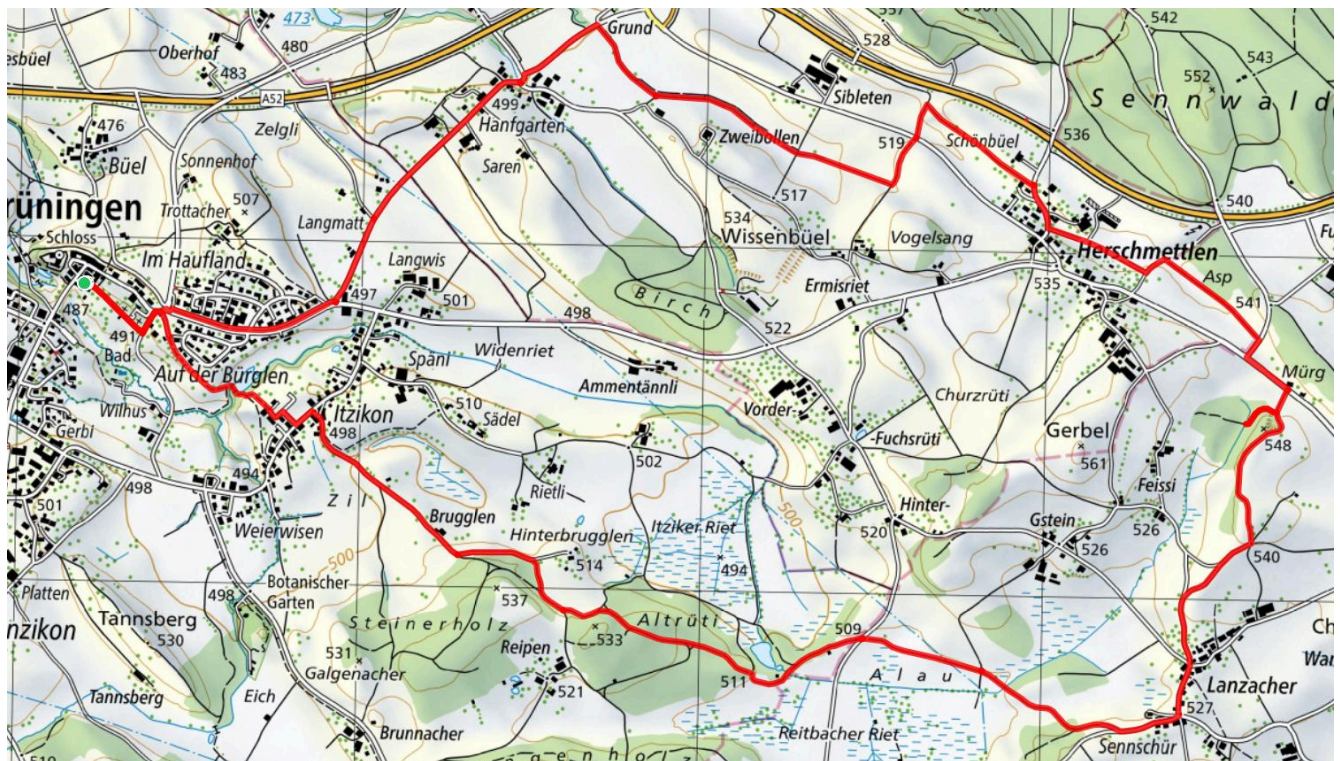

25

Glattsprung

10.3 km

↕
156 m

0

Treffpunkt
Chratz

ÖV-Informationen
Grüningen Stedtli

Gemütlicher Abschluss
Restaurant Bahnhofli da Fabio, Badi
Grüningen

schweizmobil.ch

zamegolaufe.ch