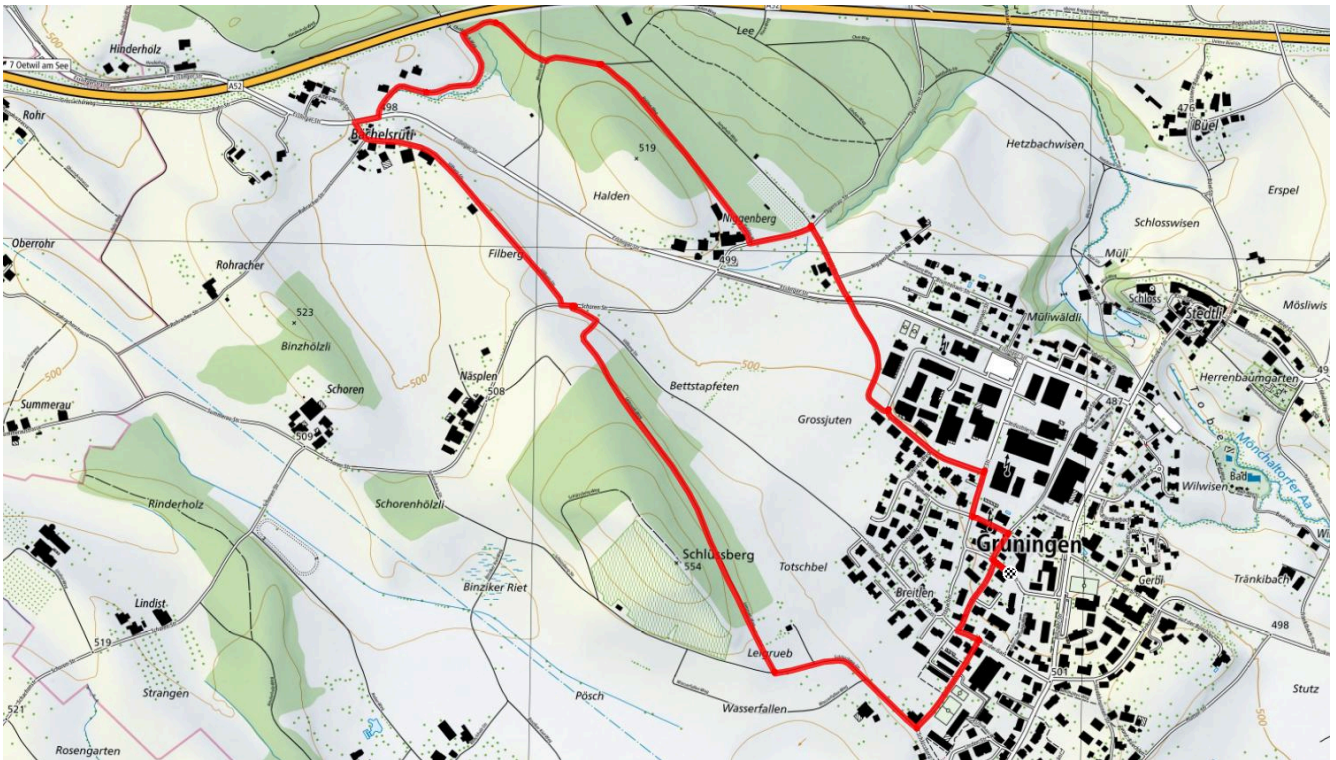

5

Bächelsrüti

4.2 km

↑↓
69 m

0

Gemütlicher Abschluss
Café Steiner, Freihof, Adler

schweizmobil.ch

zämegolaufe.ch