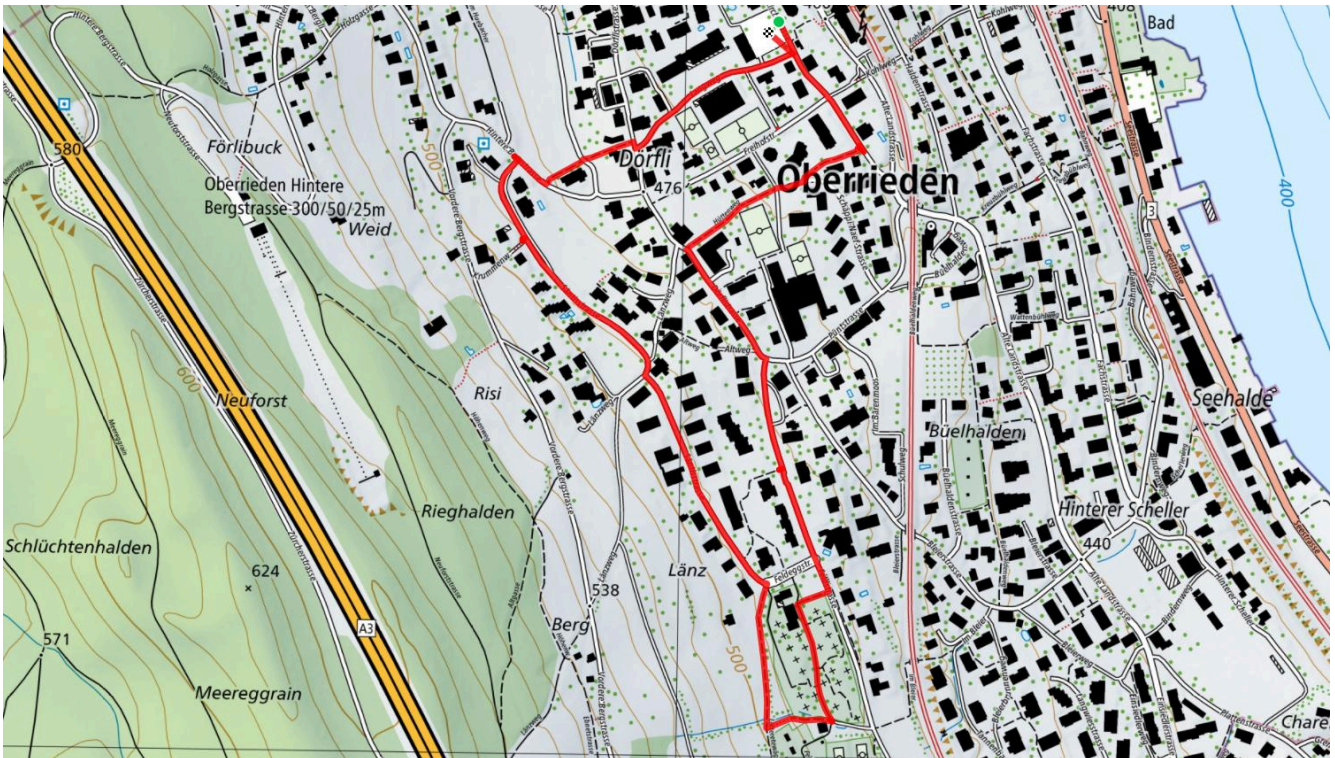

zamegolaufe.ch

gemeinde
oberrieden

6

Säntisstrasse Feld

2.3 km

↑ 52 m
↓ 53 m

0

Treffpunkt
Schulhaus Kirchstrasse