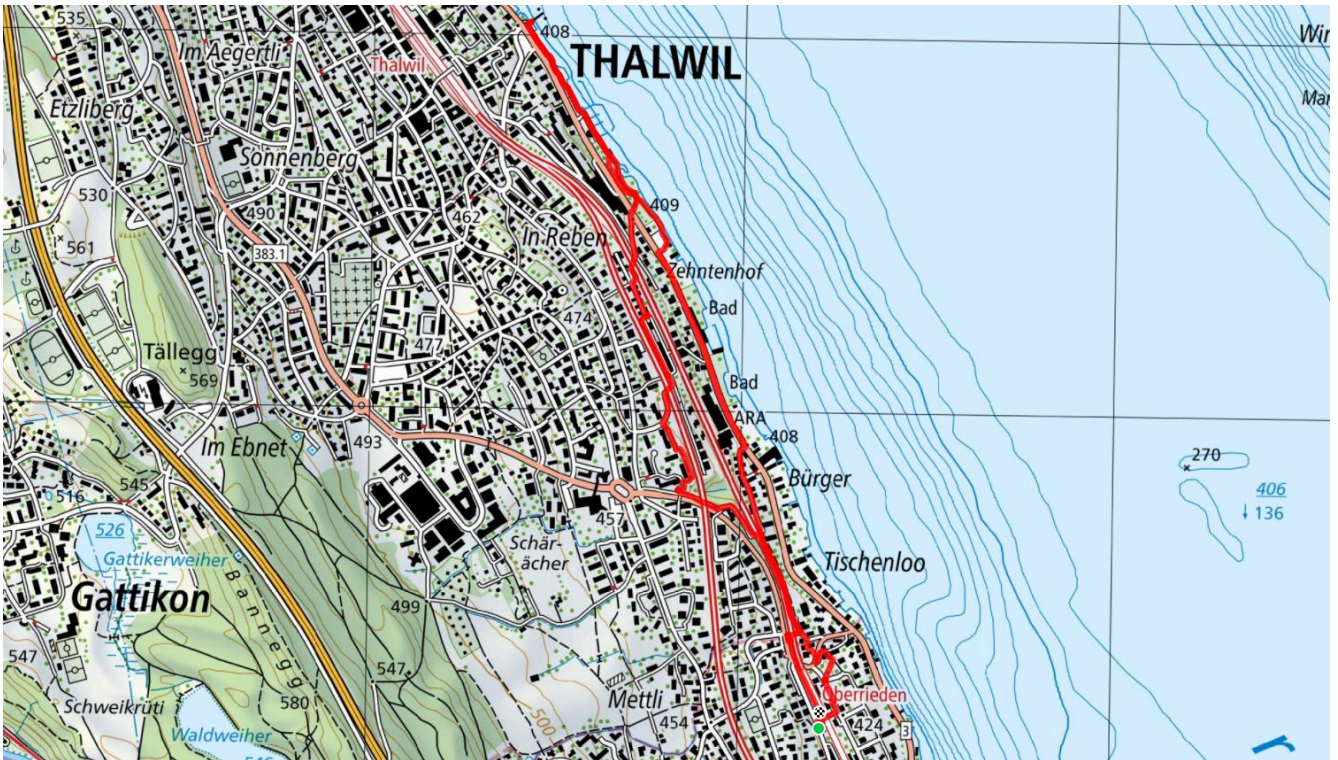

schweizmobil.ch

zamegolaufe.ch

gemeinde
oberrieden

11

Seetour Thalwil

4.7 km

↑↓
87 m

0