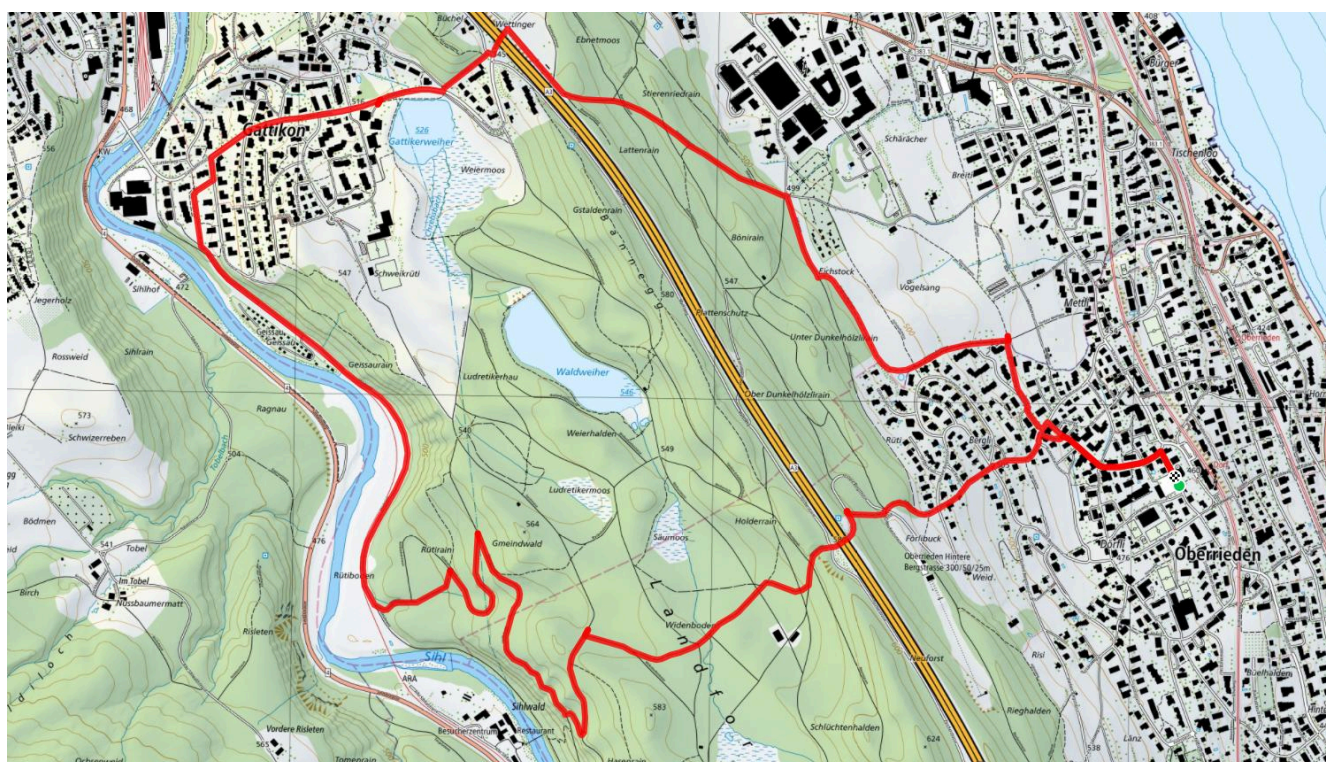

schweizmobil.ch

zamegolaufe.ch

gemeinde
oberrieden

40

Rütiboden - Gattikon

7.8 km

↕
237 m

140