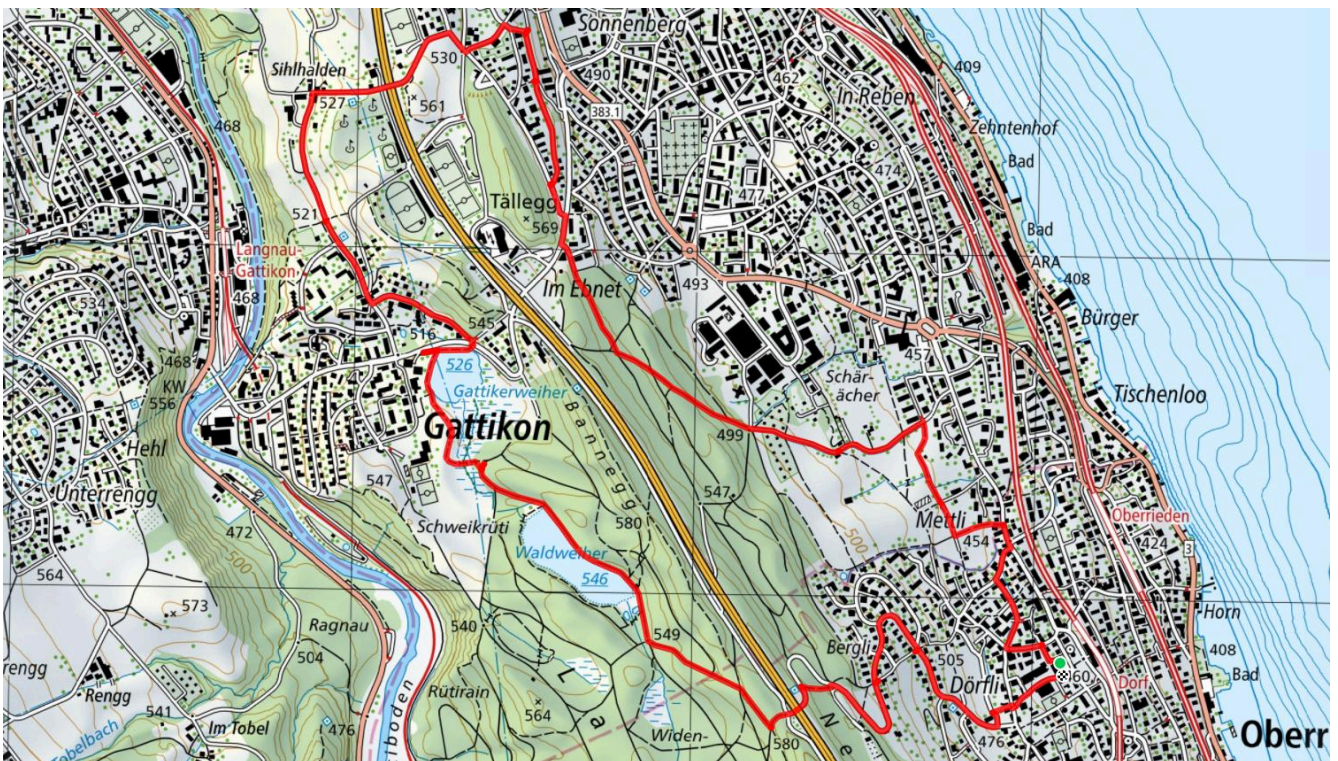

gemeinde
oberrieden

32

Sihlhalden-Etzliberg

8.6 km

↕
212 m

0

Treffpunkt
Schulhaus Kirchstrasse

Gemütlicher Abschluss
Cafeteria Gawo, Bäckerei Vetterli