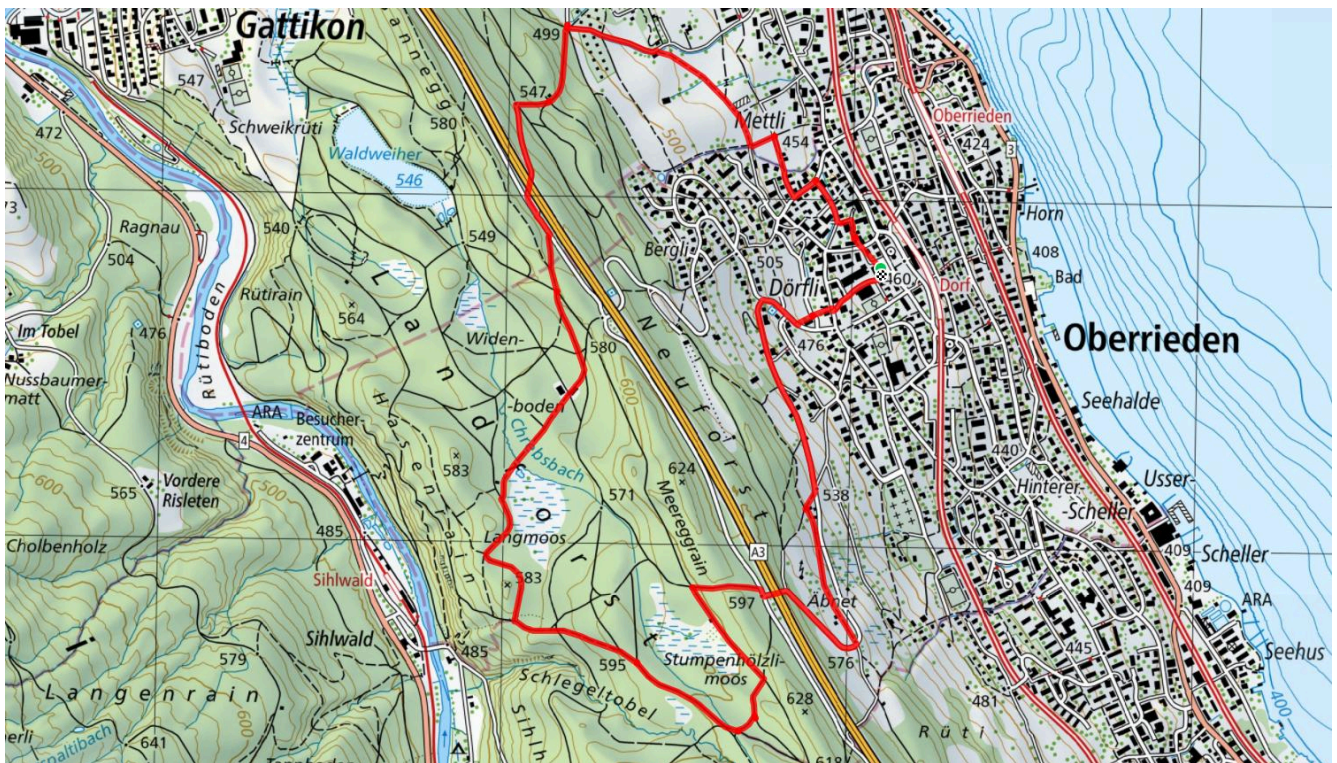

Mösli-Weg

6.9 km

↑↓
180 m

0

Treffpunkt
Schulhaus Kirchstrasse

Gemütlicher Abschluss
Bäckerei Vetterli

schweizmobil.ch

zamegolaufe.ch