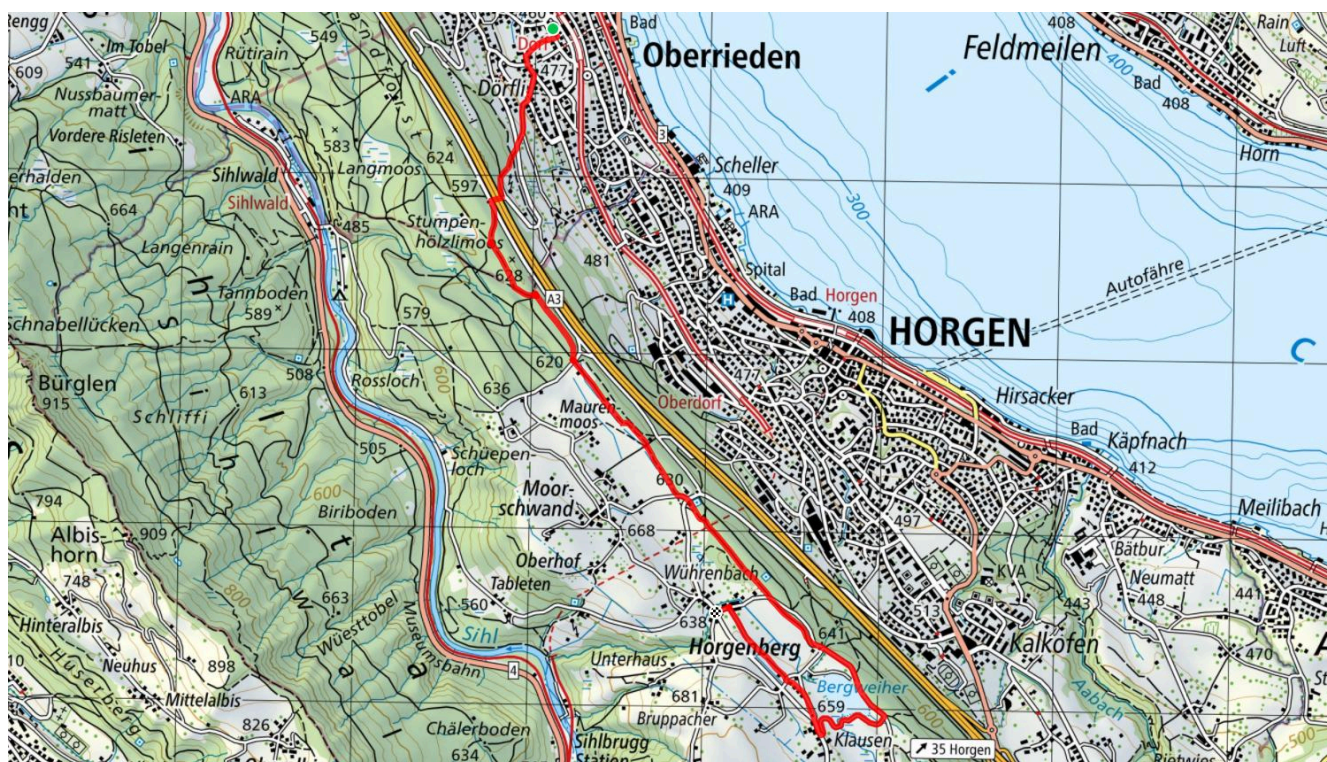

schweizmobil.ch

zamegolaufe.ch

gemeinde
oberrieden

36

Horgner Bergweiher

6.7 km

↑ 228 m
↓ 58 m

0