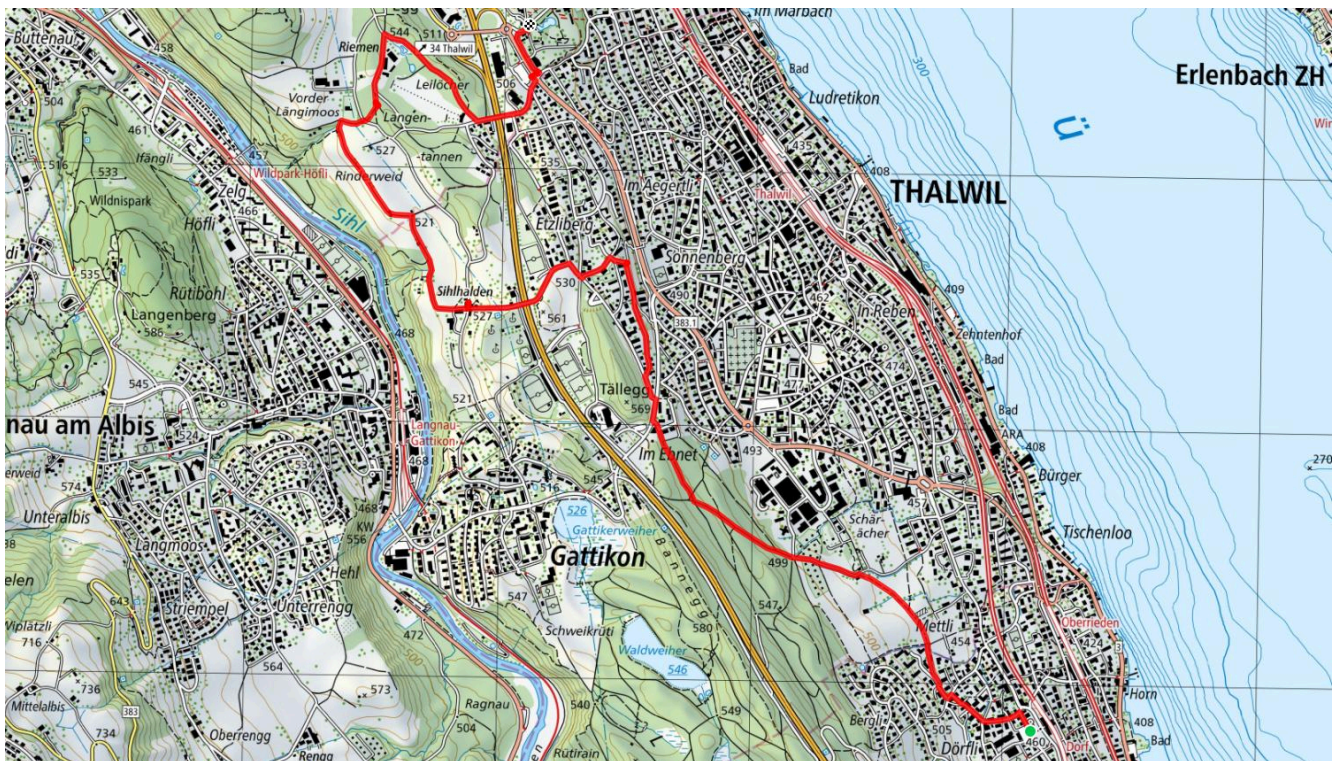

gemeinde
oberrieden

42

Rüeschliker Leilöcher

6.3 km

↑ 145 m
↓ 103 m

0

Treffpunkt

Schulhaus Kirchstrasse