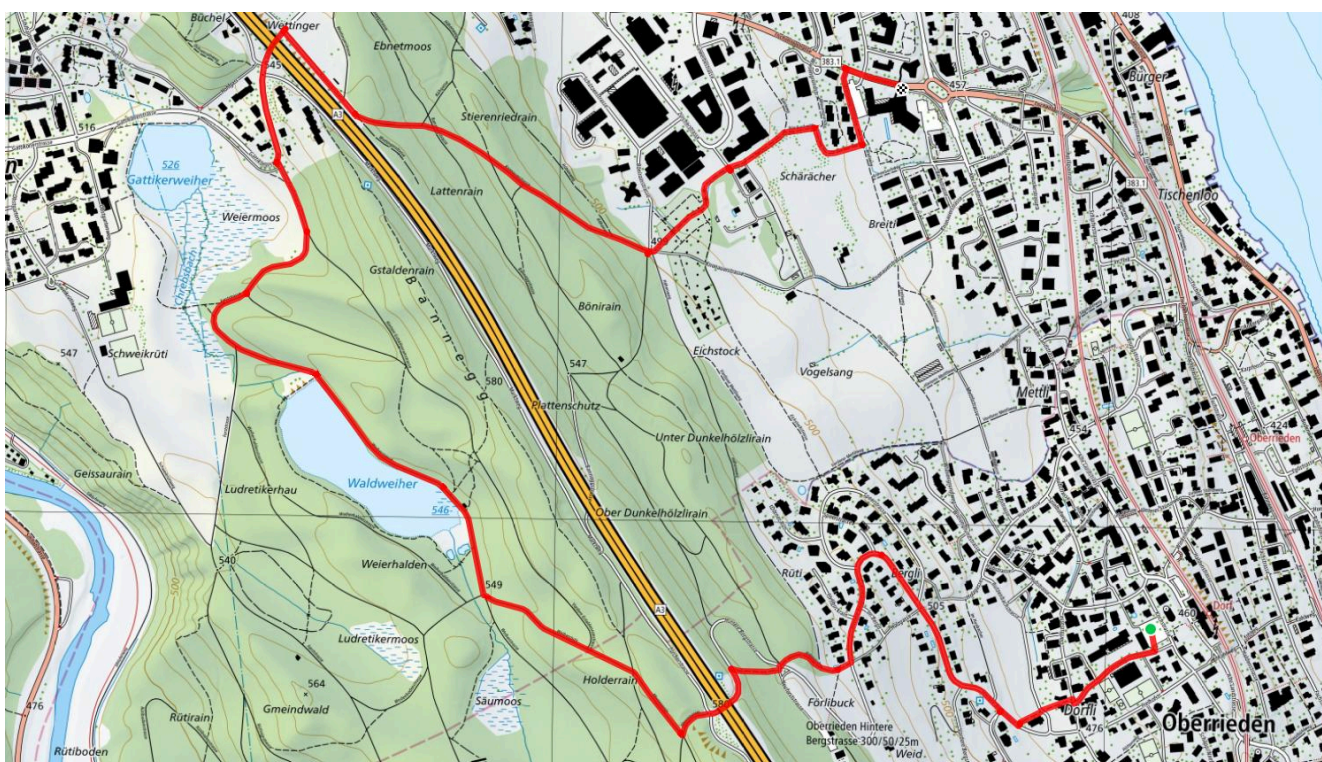

gemeinde
oberrieden

35

Waldweiher

4.9 km

↑ 145 m
↓ 149 m

20

Treffpunkt
Schulhaus Kirchstrasse

Gemütlicher Abschluss
Restaurant Tisch 55 , Thalwil