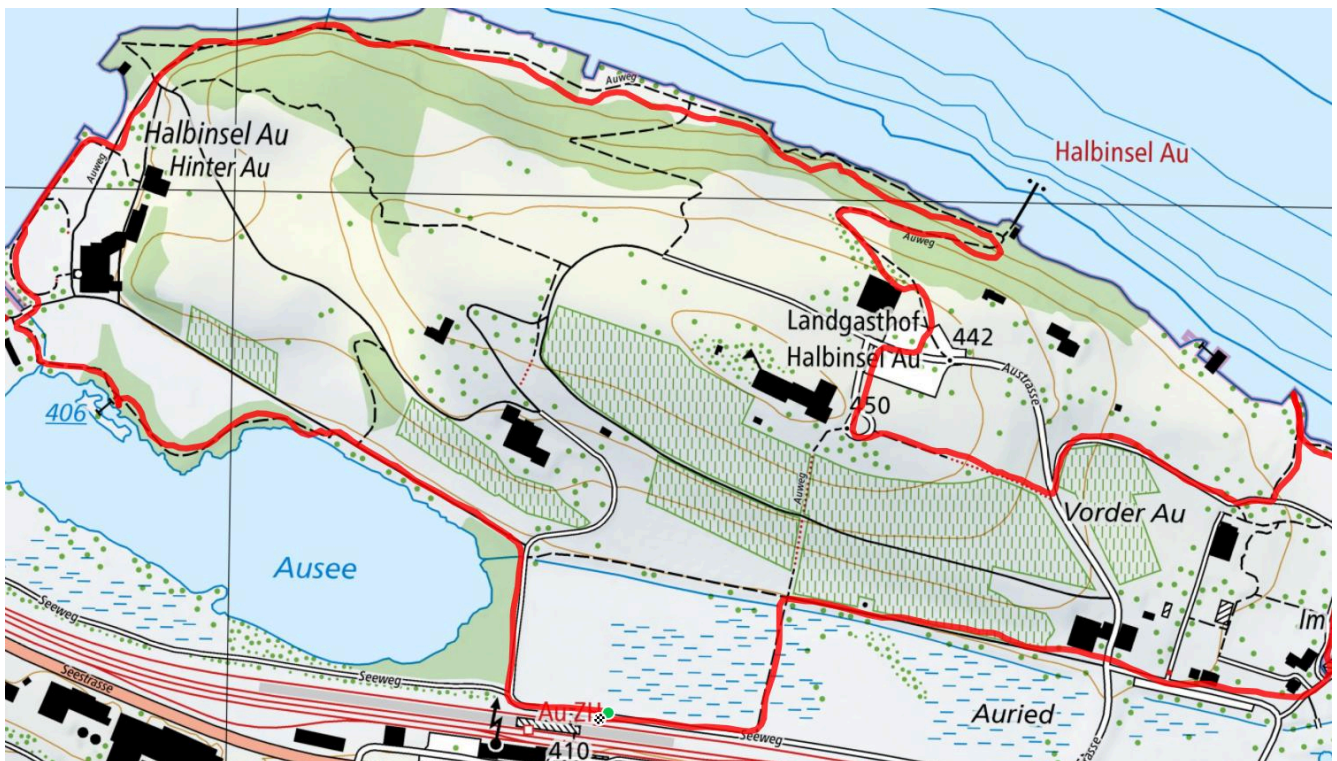

Treffpunkt

Bahnhof See, Plakatsäule

ÖV-Informationen

Zug S 8 / nach Bahnhof Au

Start des Parcours

Bahnhof Au

Gemütlicher Abschluss

Unterwegs oder in Horgen