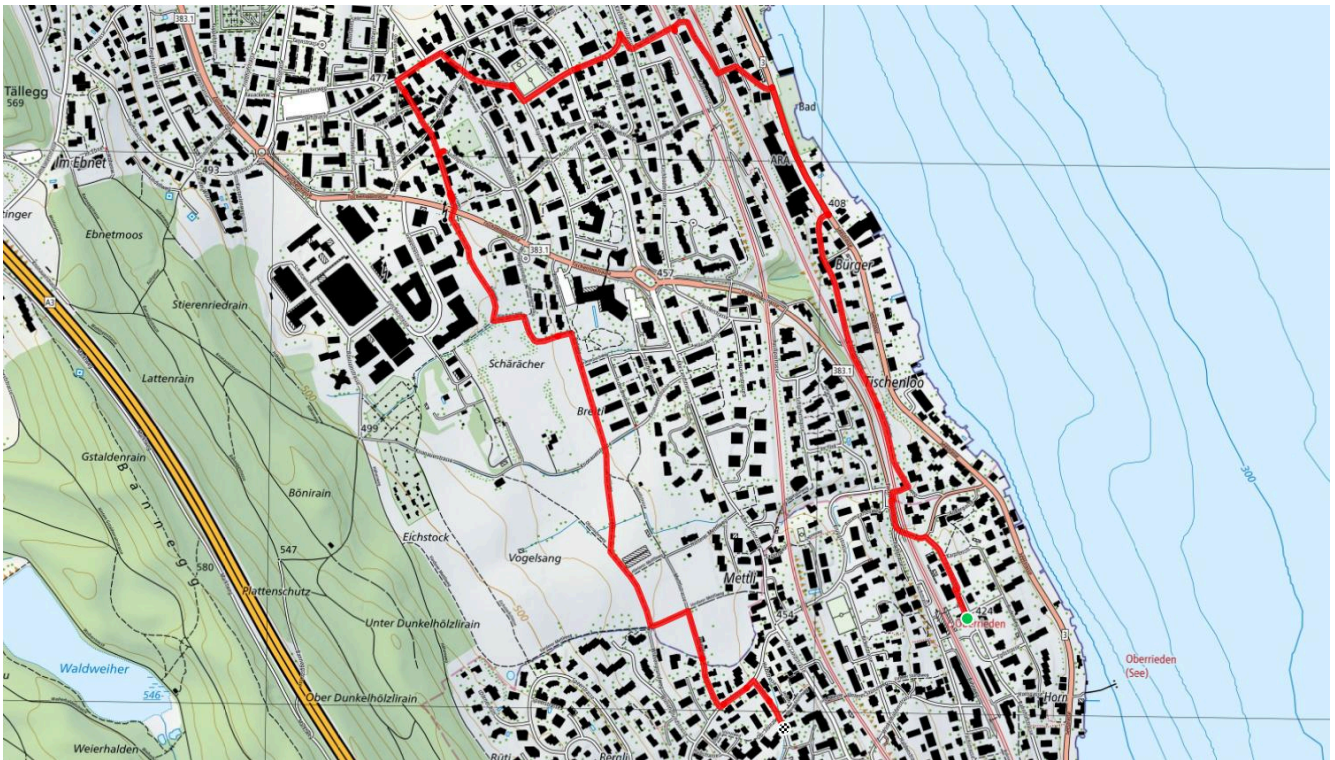

↑ 96 m
↓ 58 m

0

Treffpunkt

Bahnhof See, Plakatsäule

Gemütlicher Abschluss

Bäckerei Vetterli

schweizmobil.ch

zamegolaufe.ch