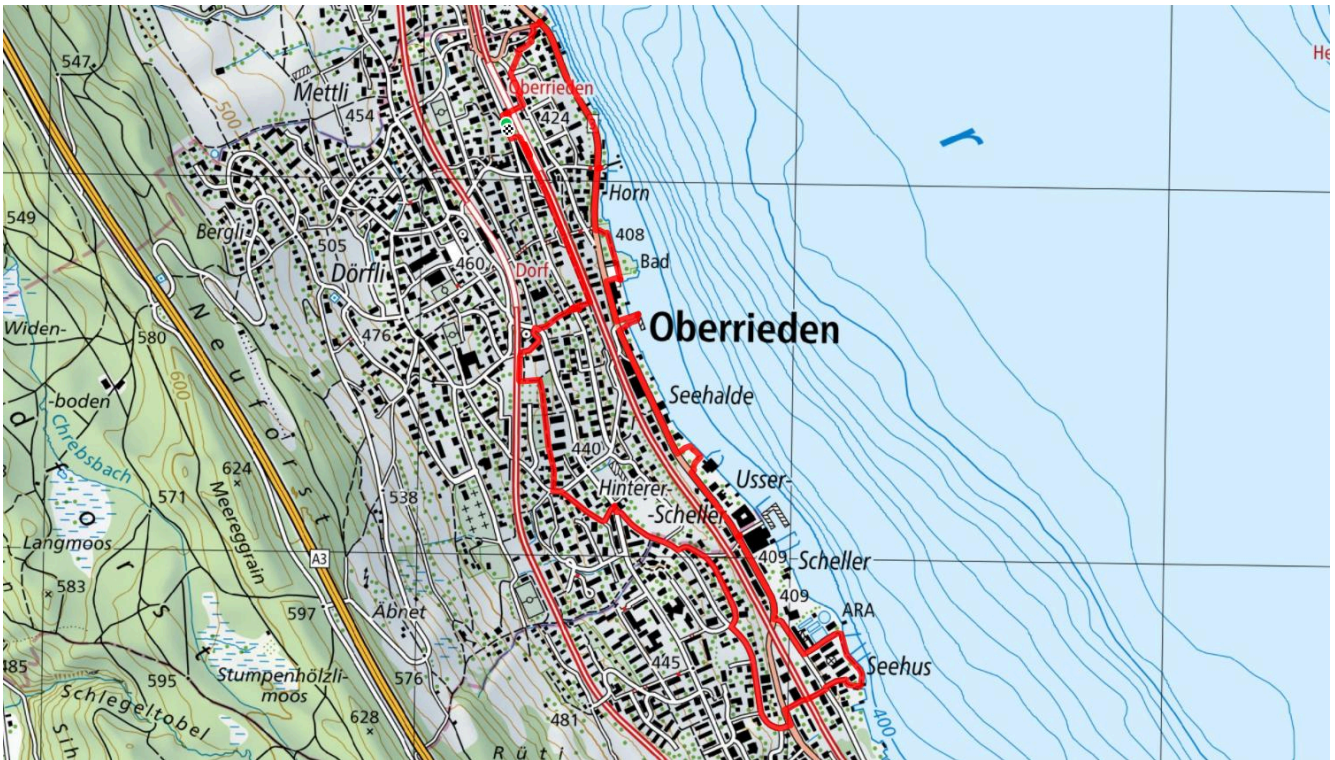

12

Neun Seeplätzli

5.6 km

↕
80 m

0

Treffpunkt

Bahnhof See, Plakatsäule

Gemütlicher Abschluss

Restaurant Tisch 55 Thalwil oder
Bäckerei Vetterli

schweizmobil.ch

zämegolaufe.ch

gemeinde
oberrieden