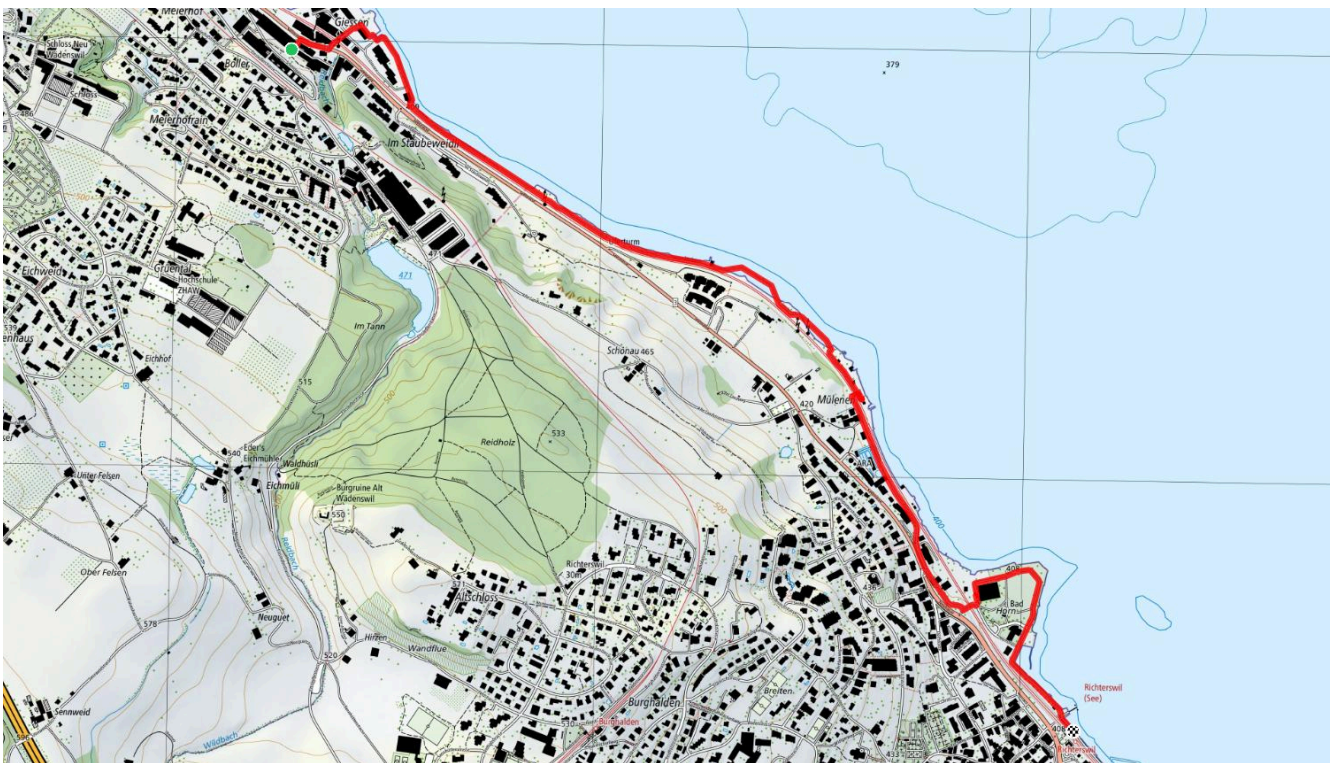

↑ 24 m
↓ 31 m

25

Treffpunkt

13,45 Bahnhof See, Werbesäule

ÖV-Informationen

mit S 8 bis Wädenswil und Bus 125 nach Giessen

Gemütlicher Abschluss

Richterswiler Horn