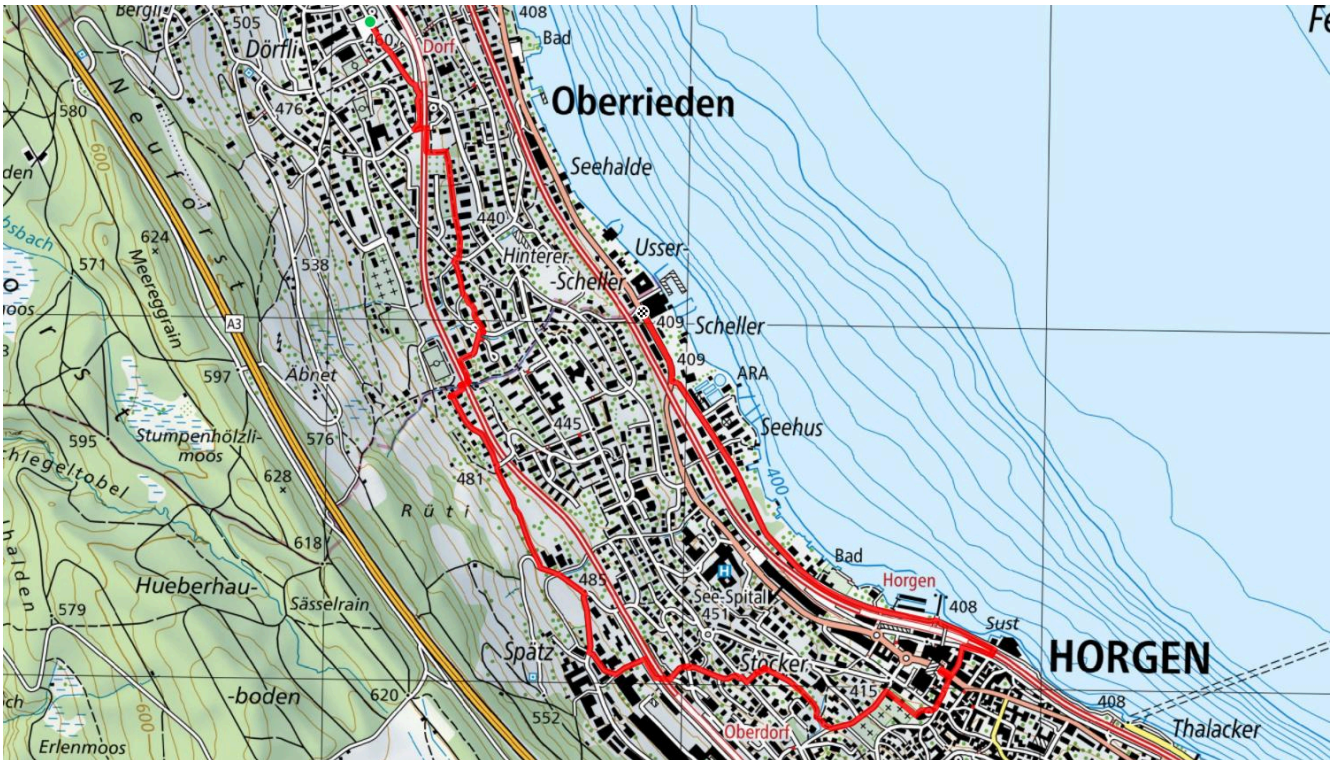

Tannenbach-Horgen-Holmes Place

5.3 km

↑ 103 m
↓ 160 m

0

Treffpunkt

Schulhaus Kirchstrasse

ÖV-Informationen

ab Scheller Horgen Bus 136 nach
Oberrieden Bahnhof