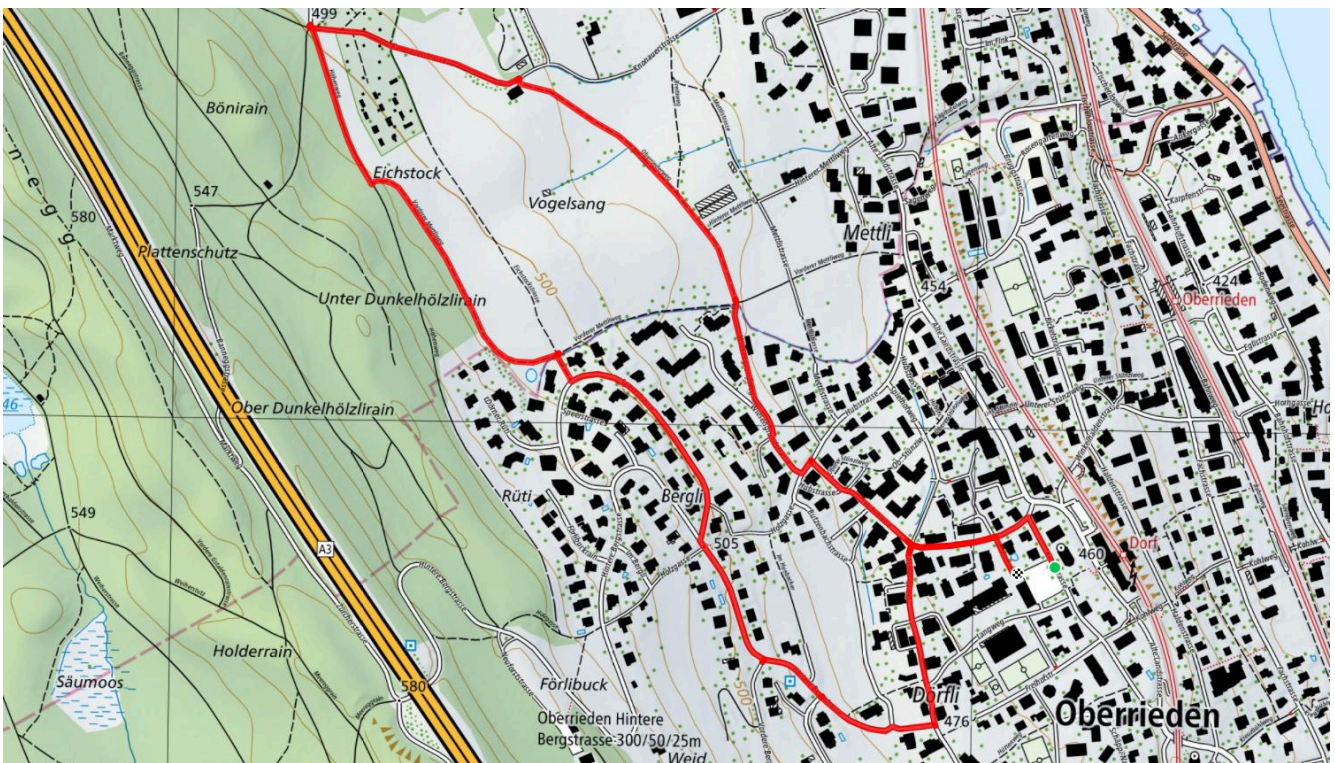

3 km

↑↓
58 m

0

Treffpunkt
Schulhaus Kirchstrasse

Gemütlicher Abschluss
Bäckerei Vetterli

schweizmobil.ch

zamegolaufe.ch

gemeinde
oberrieden

3

Hinauf zum Wald

2.9 km

↕
65 m

0

Treffpunkt

Schulhaus Kirchstrasse

ÖV-Informationen