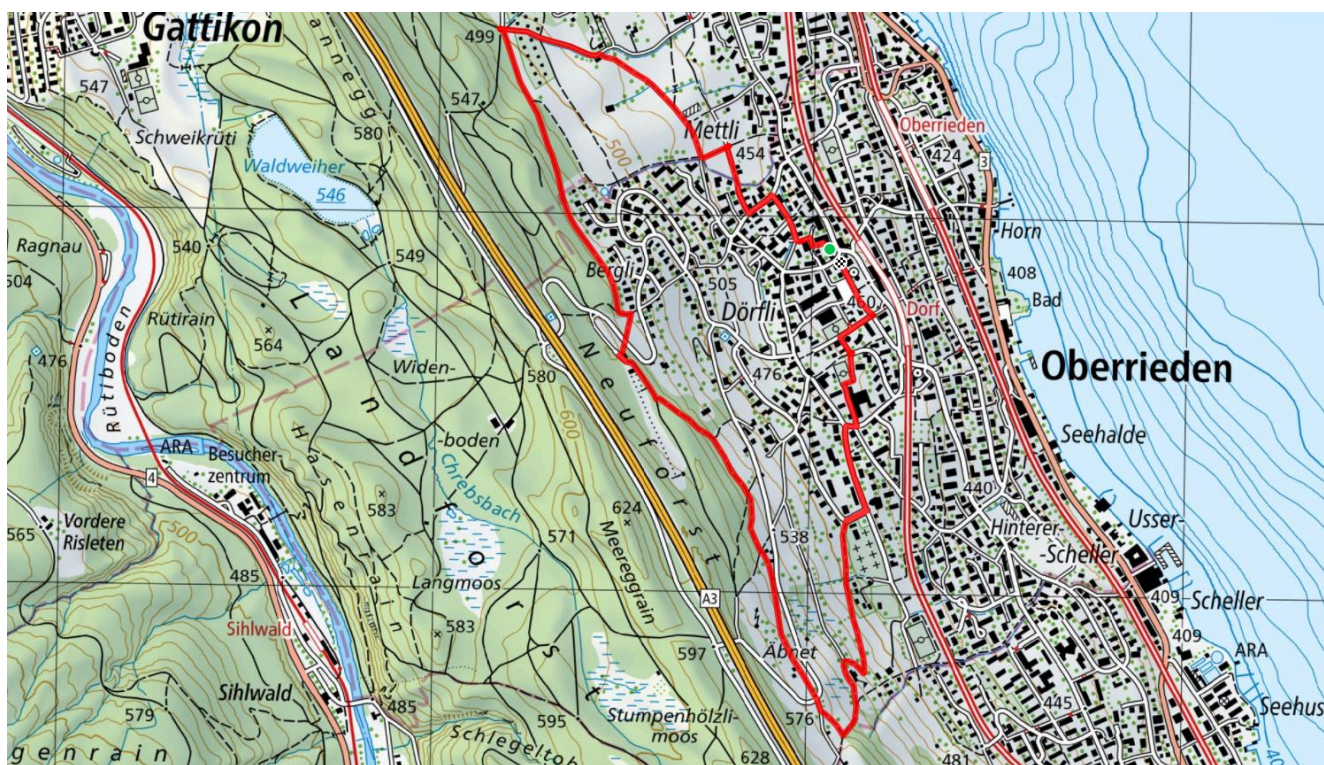

schweizmobil.ch

zämegolaufe.ch

gemeinde
oberrieden

33

Höhenweg

5.1 km

↑↓
154 m

0