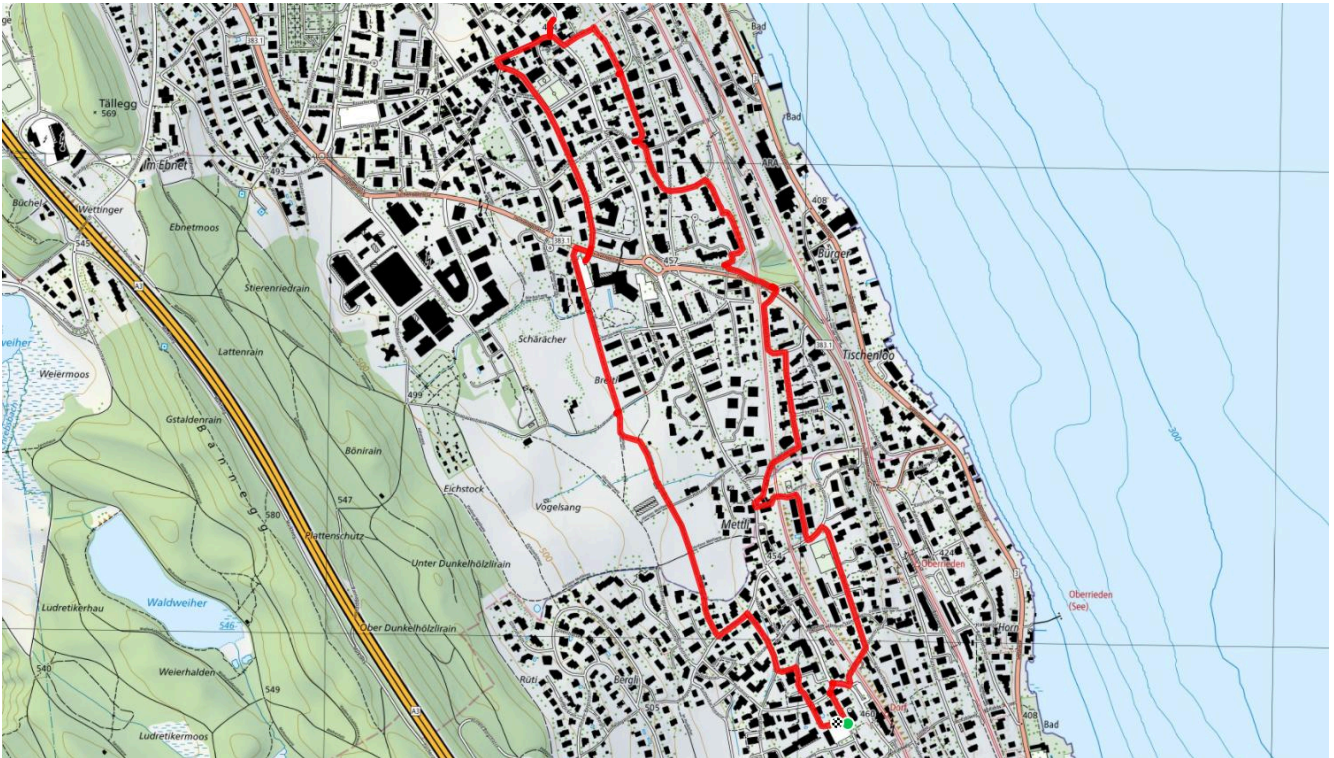

15

Von Kirche zur Kirche

4.4 km

↑↓
66 m

0

Treffpunkt
Schulhaus Kirchstrasse

Gemütlicher Abschluss
Restaurant Tisch 55 Thalwil oder
Vetterli

schweizmobil.ch

zaemegolaufe.ch

gemeinde
oberrieden