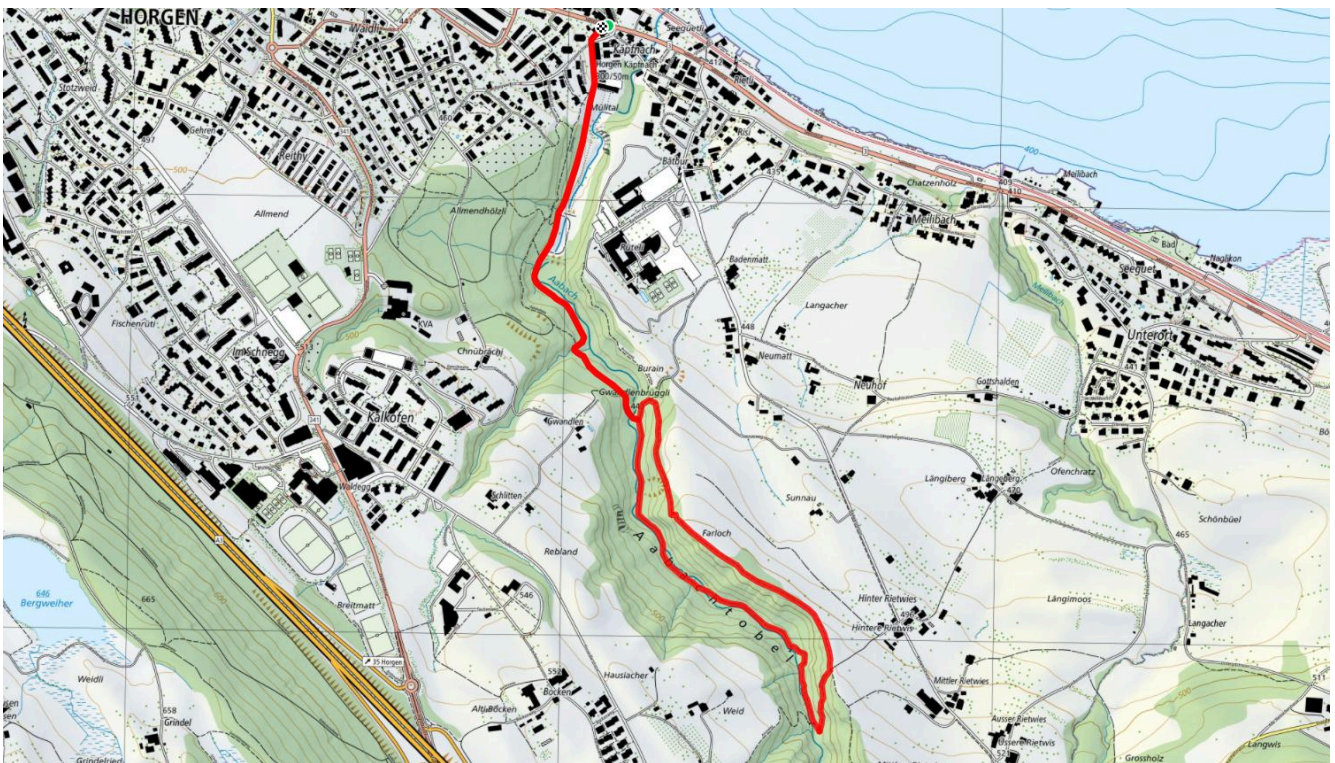

gemeinde
oberrieden

41

Aabachtobel

4.2 km

↑ 141 m
↓ 140 m

80

Treffpunkt

Bahnhof See, Plakatsäule