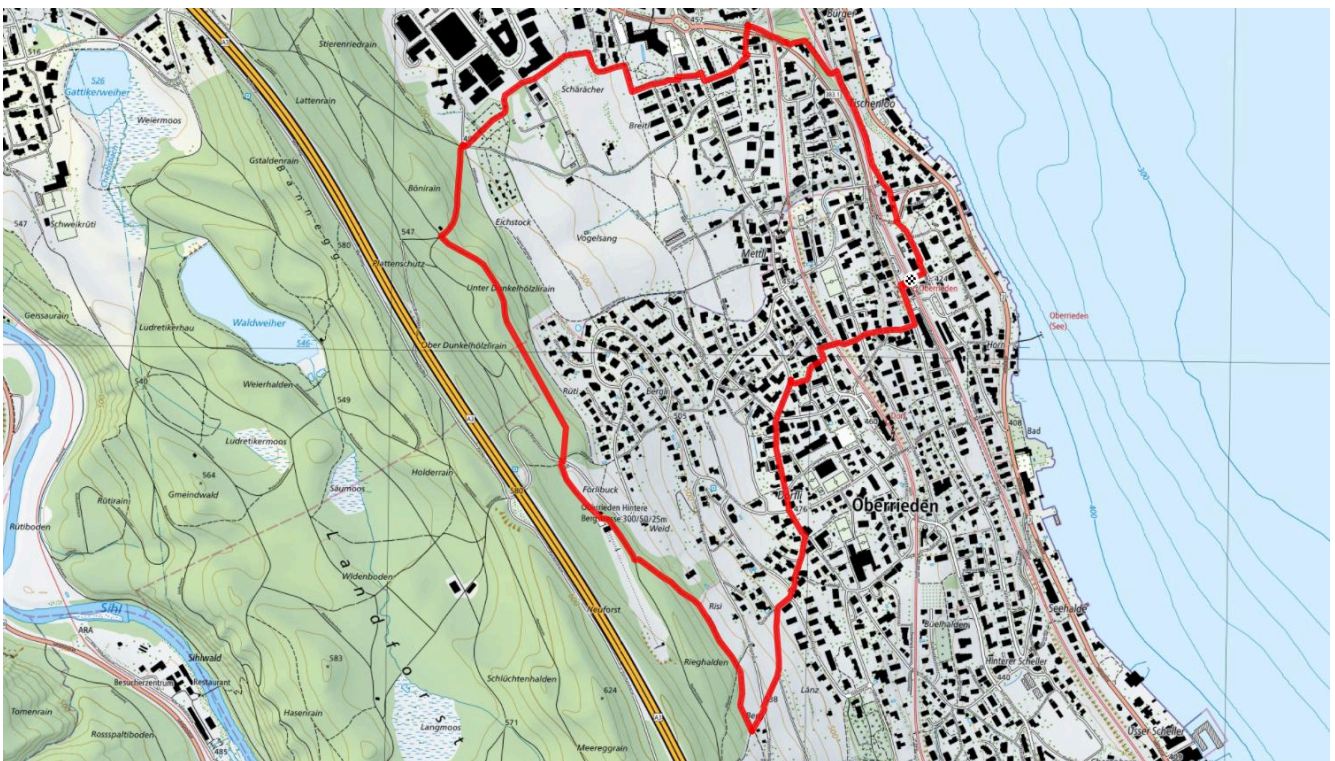

schweizmobil.ch

zamegolaufe.ch

gemeinde
oberrieden

38

Vom Bönibach zum Wald

4.9 km

↑ 197 m
↓ 171 m

0