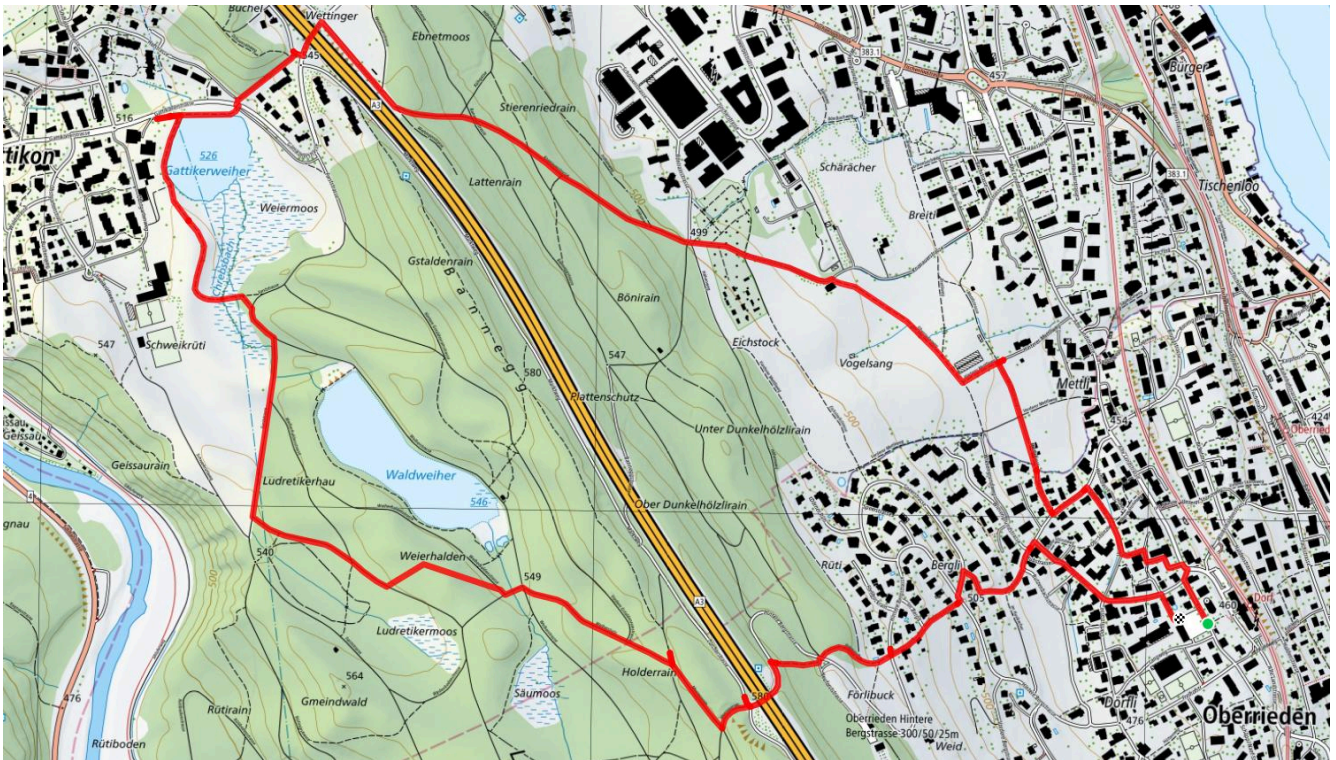

gemeinde
oberrieden

37

Gattikerweiher-Cla Coray

5.9 km

↑↓
185 m

0

Treffpunkt
Schulhaus Kirchstrasse

Gemütlicher Abschluss
Bäckerei Vetterli