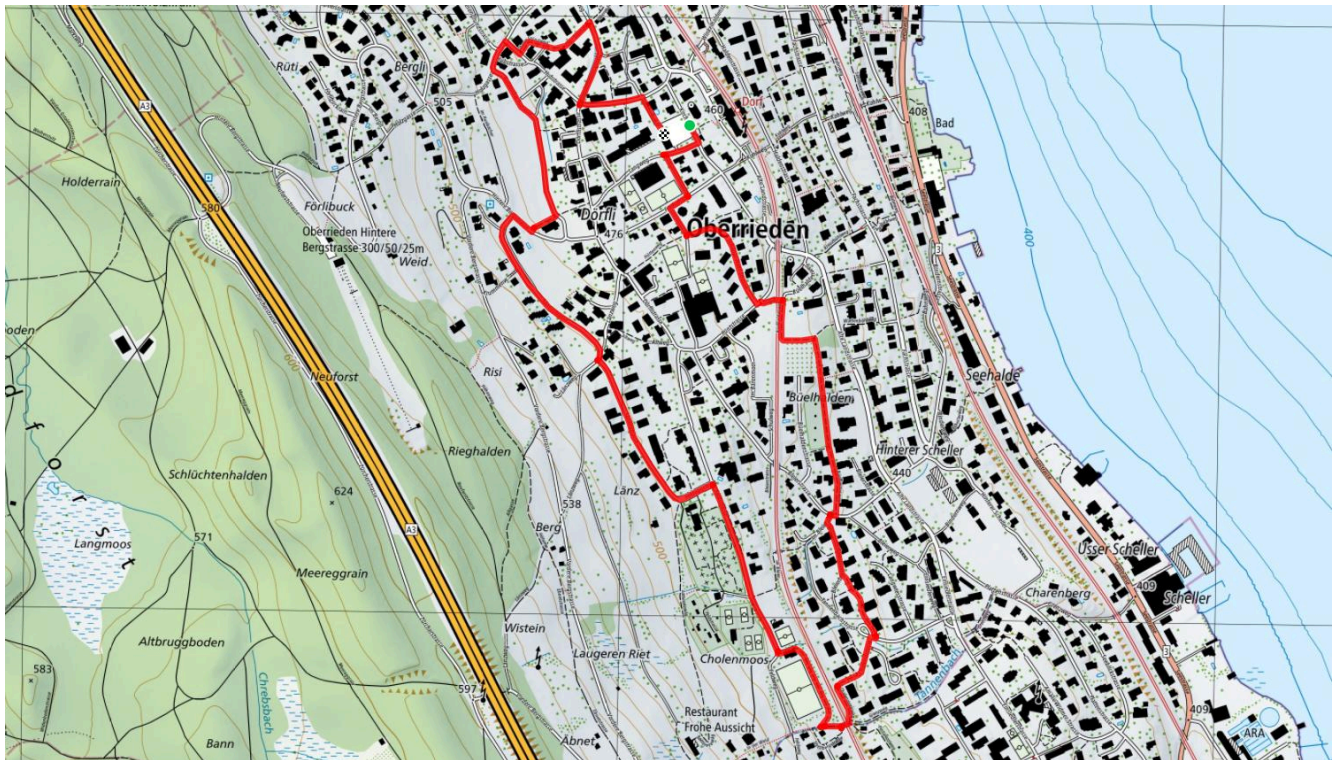

3

Hinauf zum Wald

2.9 km

↕
65 m

0

Treffpunkt

Schulhaus Kirchstrasse

ÖV-Informationen

3.6 km

↕
73 m

0

Treffpunkt

Schulhaus Kirchstrasse

ÖV-Informationen

Bahnhof Dorf

Gemütlicher Abschluss