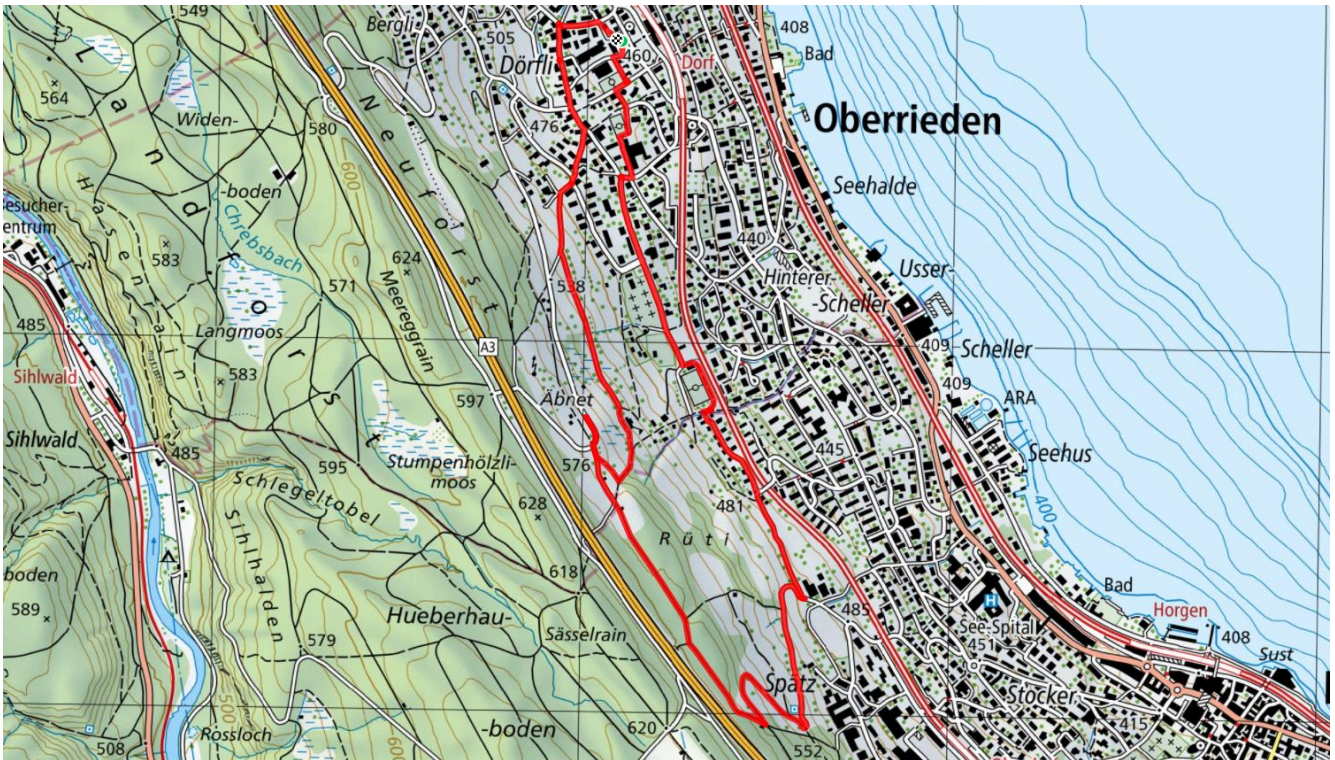

Treffpunkt
Schulhaus Kirchstrasse

Gemütlicher Abschluss
Bäckerei Vetterli

schweizmobil.ch

zämegolaufe.ch

gemeinde
oberrieden

34

Über Horgen

5.4 km

↕
156 m

39

Treffpunkt

Schulhaus Kirchstrasse

Gemütlicher Abschluss

Bäckerei Vetterli, Frohe Aussicht

schweizmobil.ch

zamegolaufe.ch