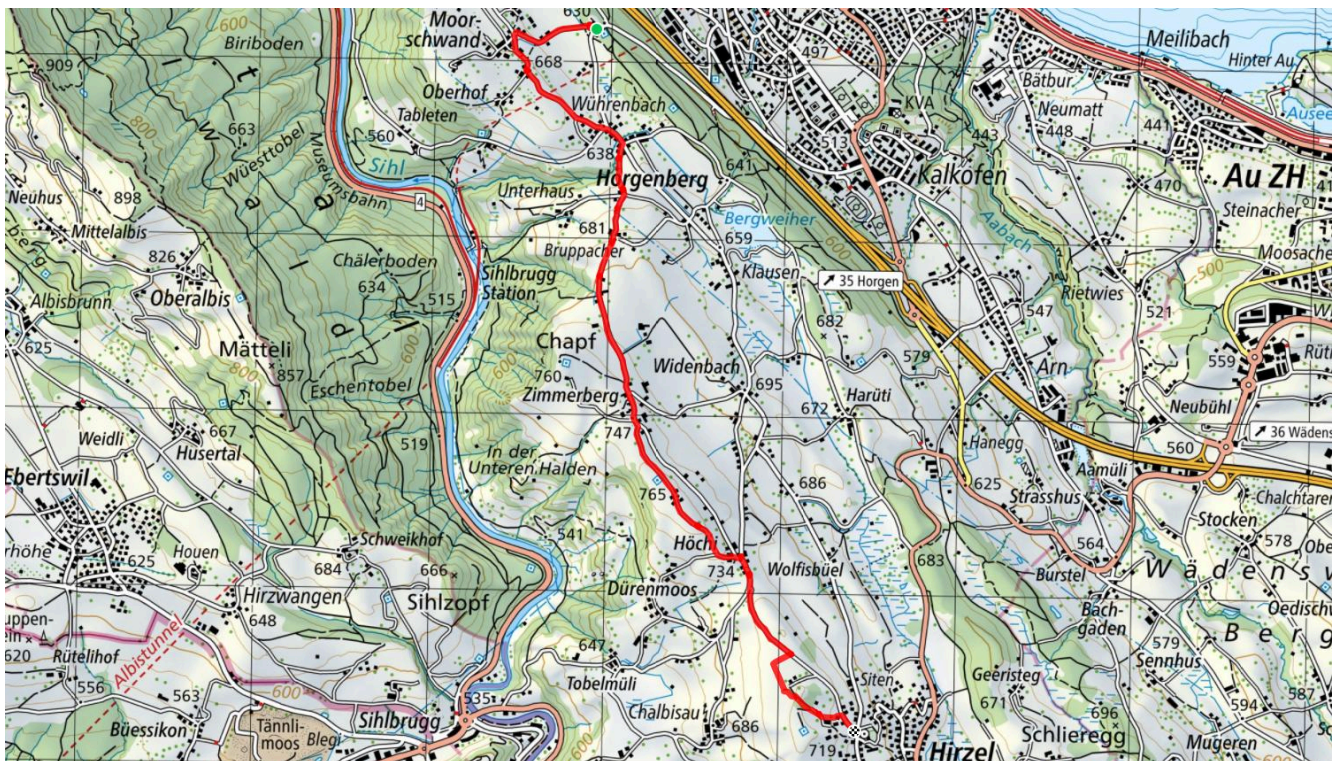

gemeinde
oberrieden

30

Hirzel - Horgenberg

6 km

↑ 171 m
↓ 81 m

0

Treffpunkt

Schulhaus Kirchstrasse