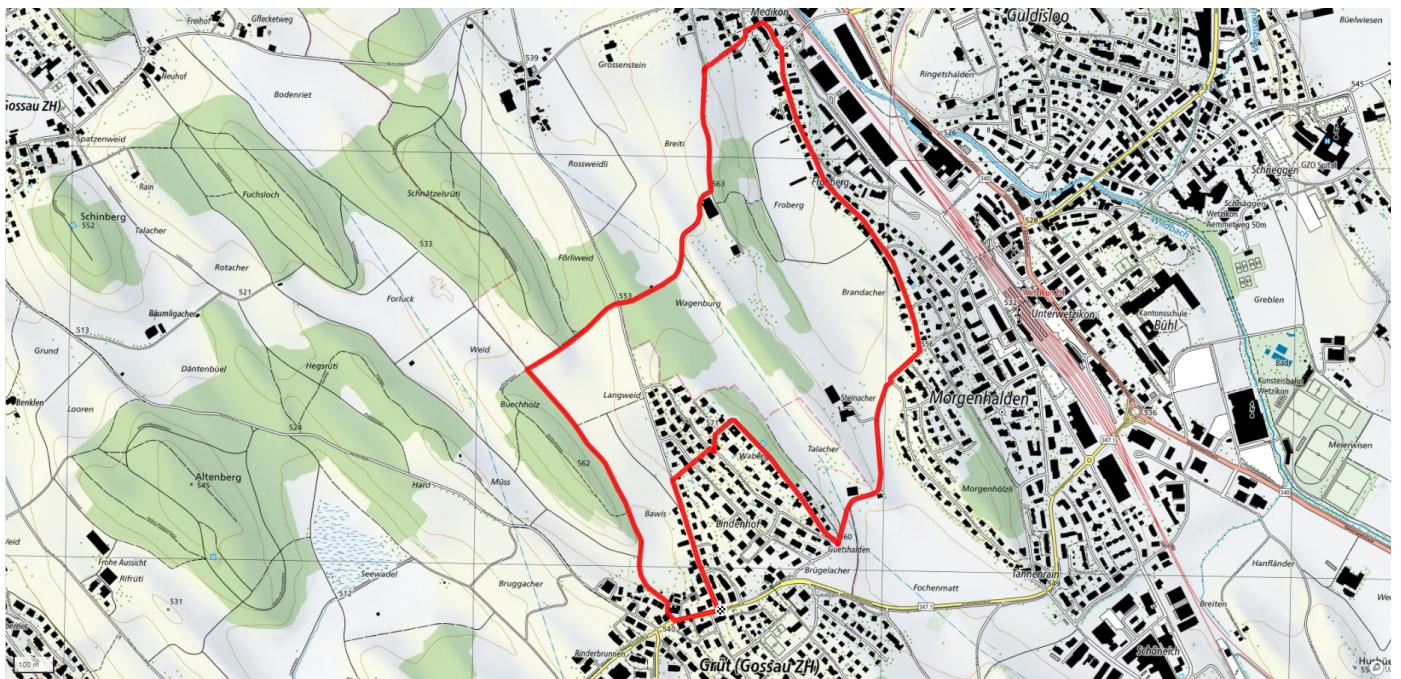

15

Frohberg

4.5km

↑↓
89m

12

Treffpunkt

Bushaltestelle Grüt Dorf beim Volg

Gemütlicher Abschluss

Café Voland

schweizmobil.ch

zaemegolaufe.ch

GEMEINDE **GOSSAU**