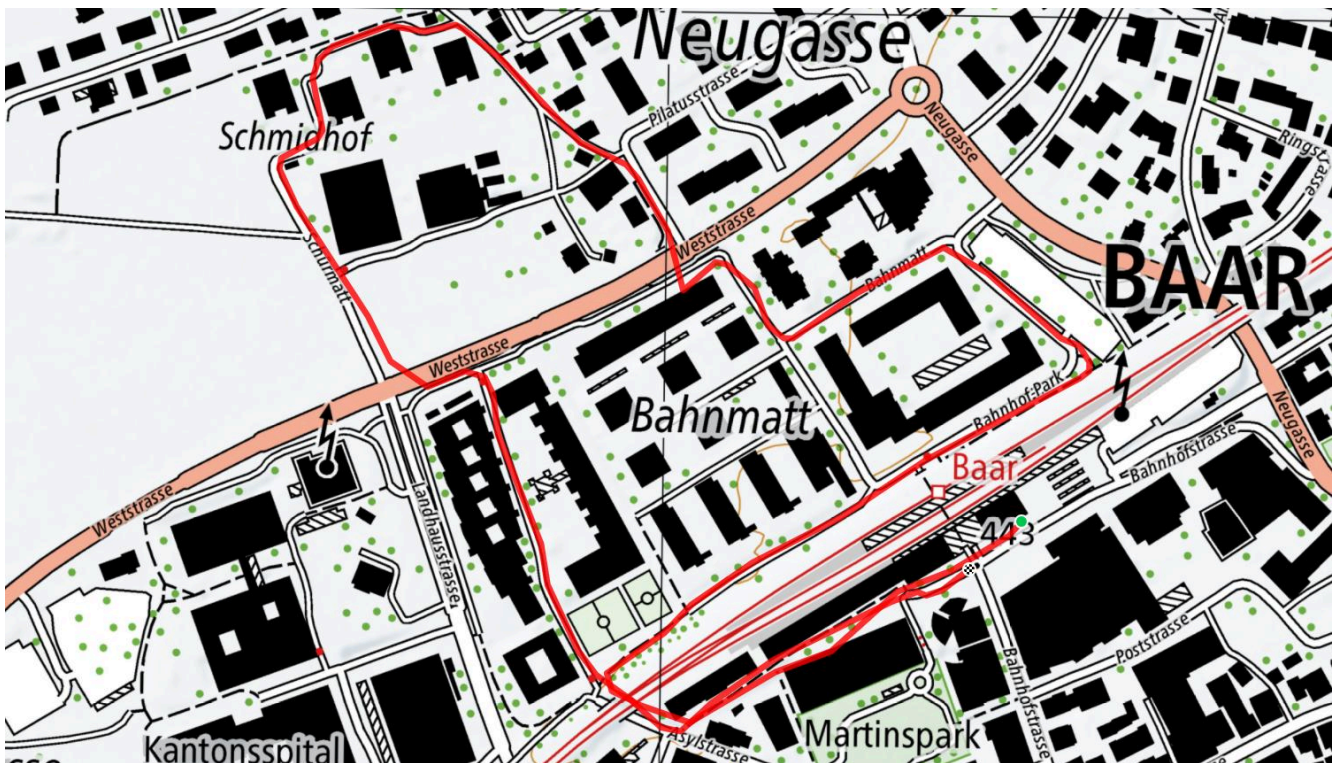

6

Bahnhof Schmidhof Runde

1.9 km

↑↓
14 m

0

Treffpunkt

Unter dem Zelt im Martinspark in Baar

Gemütlicher Abschluss

Restaurant im Martinspark

schweizmobil.ch

zämegolaufe.ch