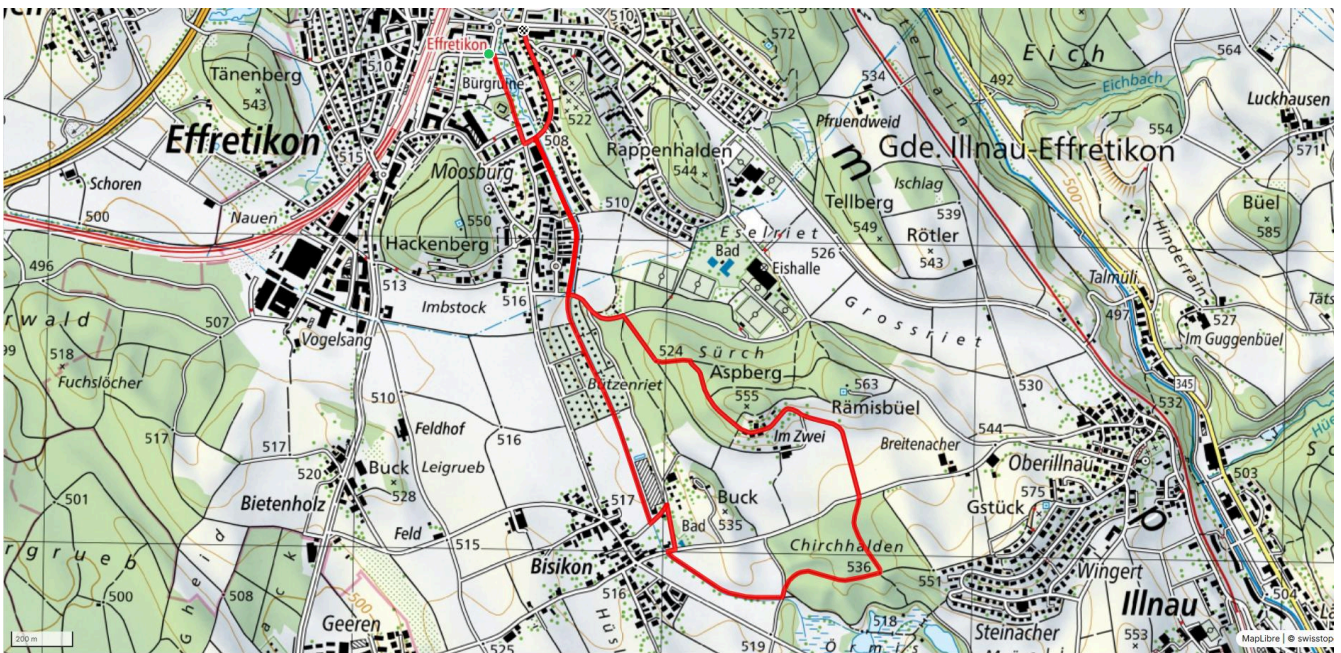

202

Grendelbach (für Active City)

5.3 km

↑ 69 m
↓ 64 m

0

Treffpunkt
Effretikon Moosburgpark

Gemütlicher Abschluss
Restaurant Casa Rustica

schweizmobil.ch

zämegolaufe.ch