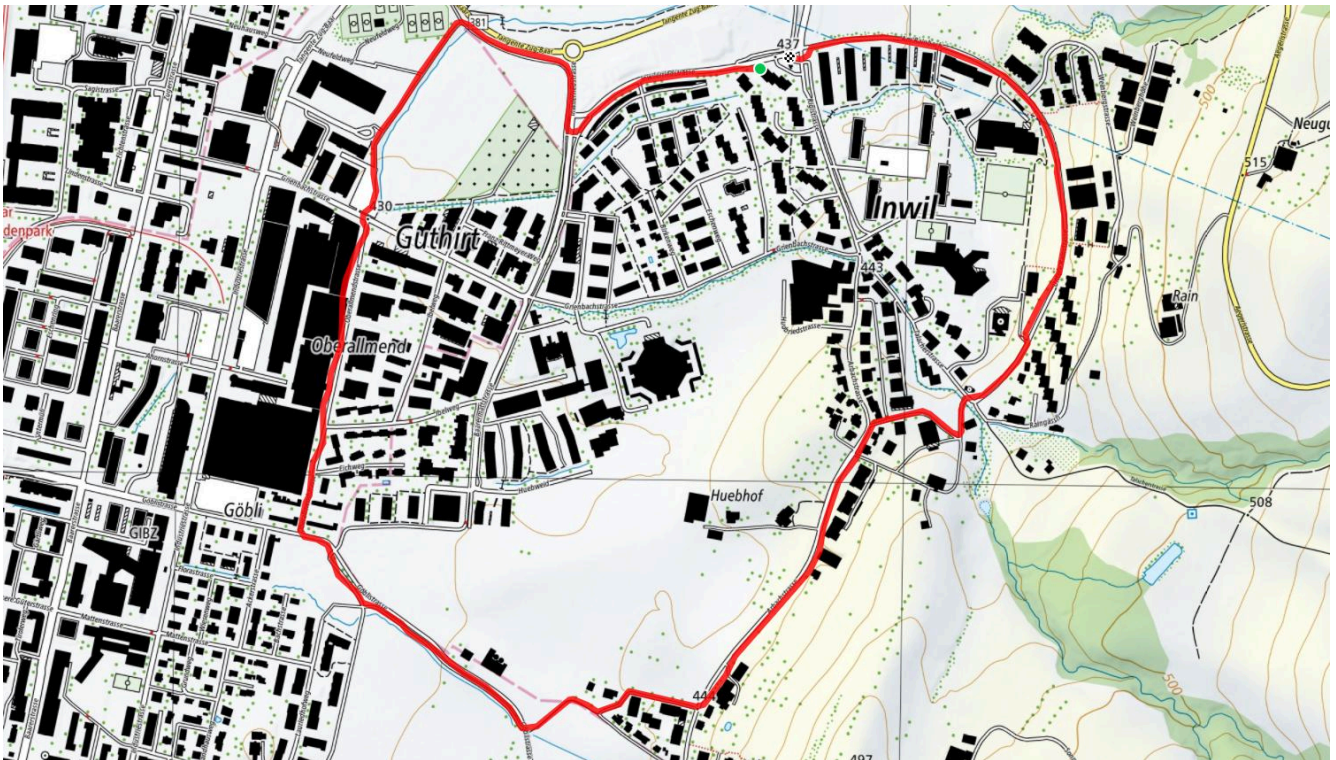

zämegolaufe.ch

17

Göbli Arbach

3.5 km

↑ 37 m
↓ 36 m

0

Treffpunkt
Bushaltestelle Rigistrasse Inwil

Gemütlicher Abschluss
Cafe Bäckerei Dorfplatz Inwil

schweizmobil.ch

zämegolaufe.ch

18

Inwil Arbach Loreto

4.2 km

↑ 54 m
↓ 76 m

10

Treffpunkt
Bushaltestelle Baar Rigistrasse