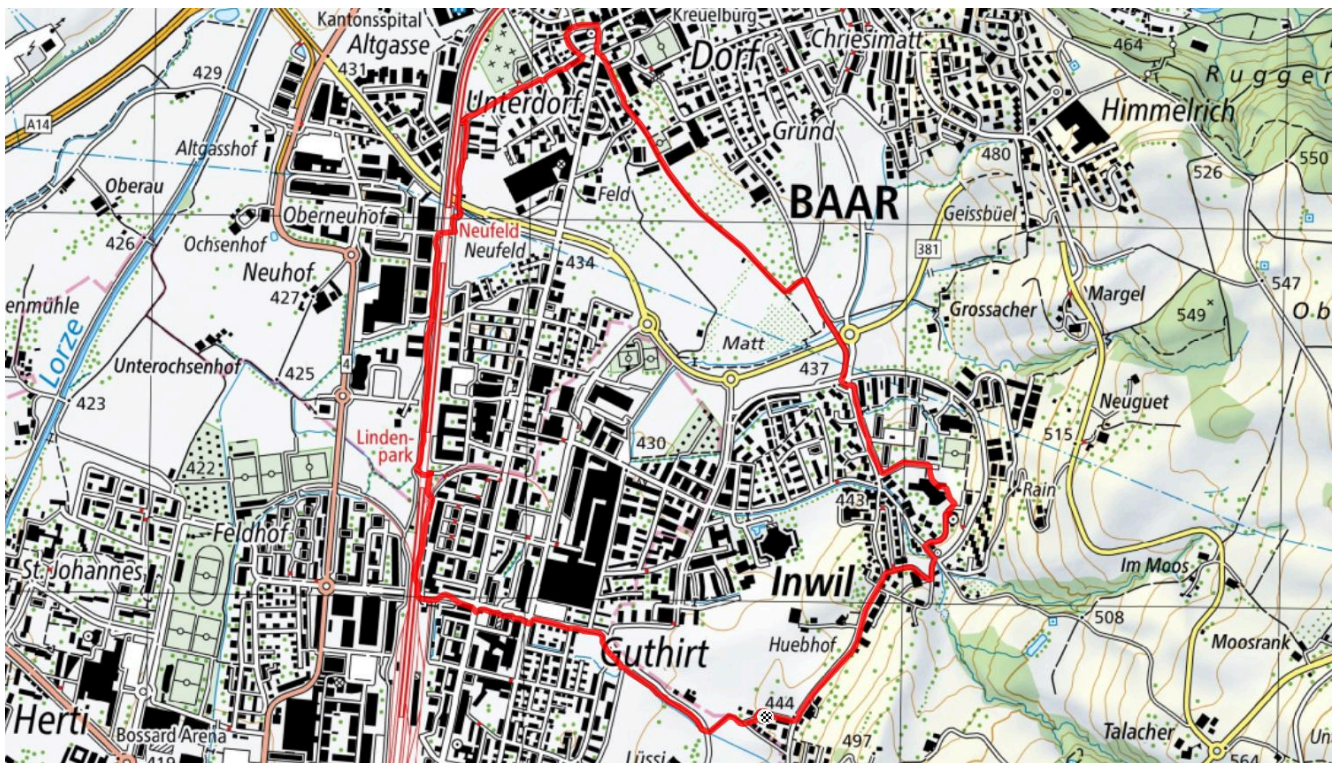

20

Bahngleis Arbach

5.8 km

↑ 52 m
↓ 51 m

15

Treffpunkt
Zelt im Martinspark

Gemütlicher Abschluss
Restaurant im Martinspark

schweizmobil.ch

zamegolaufe.ch