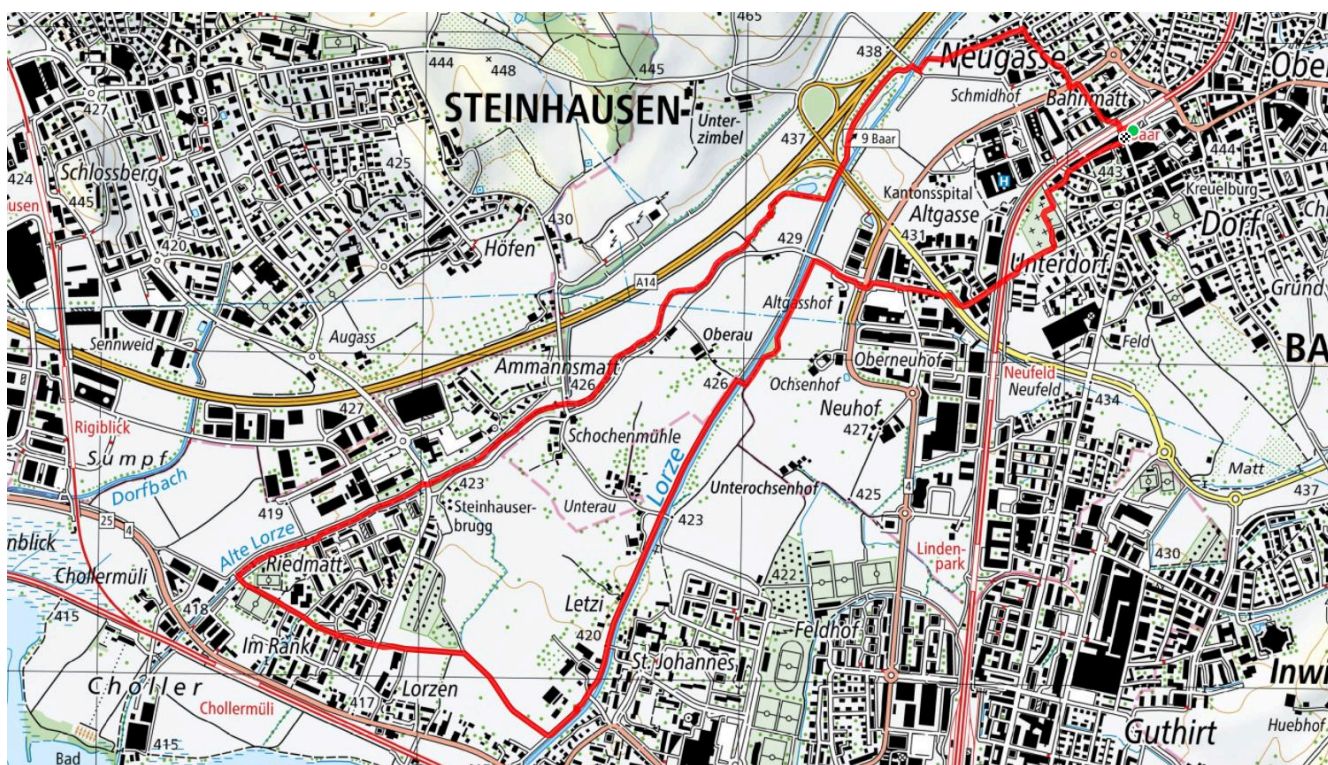

8 km

↕
36 m

0

Treffpunkt

Unter dem Zelt im Martinspark in Baar

Gemütlicher Abschluss

Restaurant im Martinspark

schweizmobil.ch