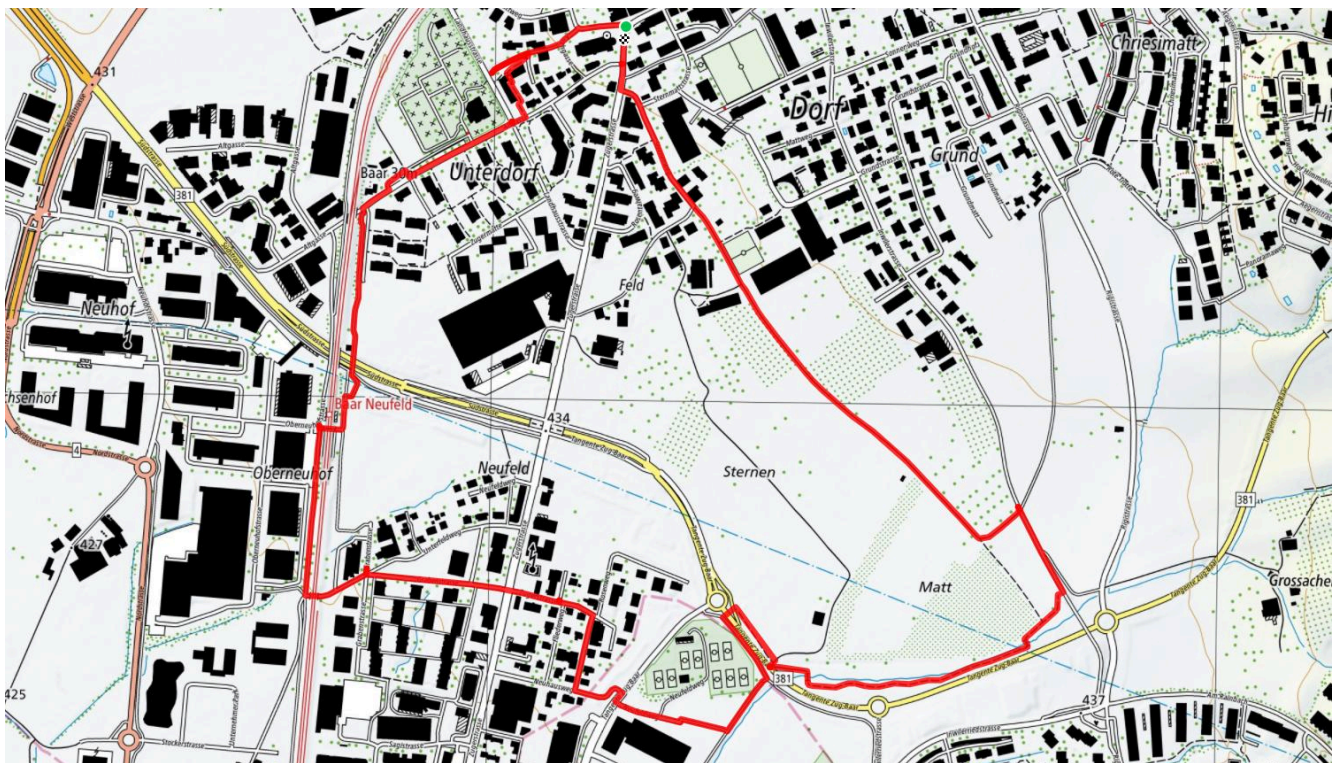

0

Treffpunkt

Unter dem Zeltdach im Martinspark

Gemütlicher Abschluss

Restaurant im Park (Martinsheim)

schweizmobil.ch

zamegolaufe.ch

10

Rund ums Neufeld

3.9 km

↕
30 m

0

Treffpunkt

Unter dem Zelt im Martinspark in Baar

Gemütlicher Abschluss

Restaurant im Martinspark