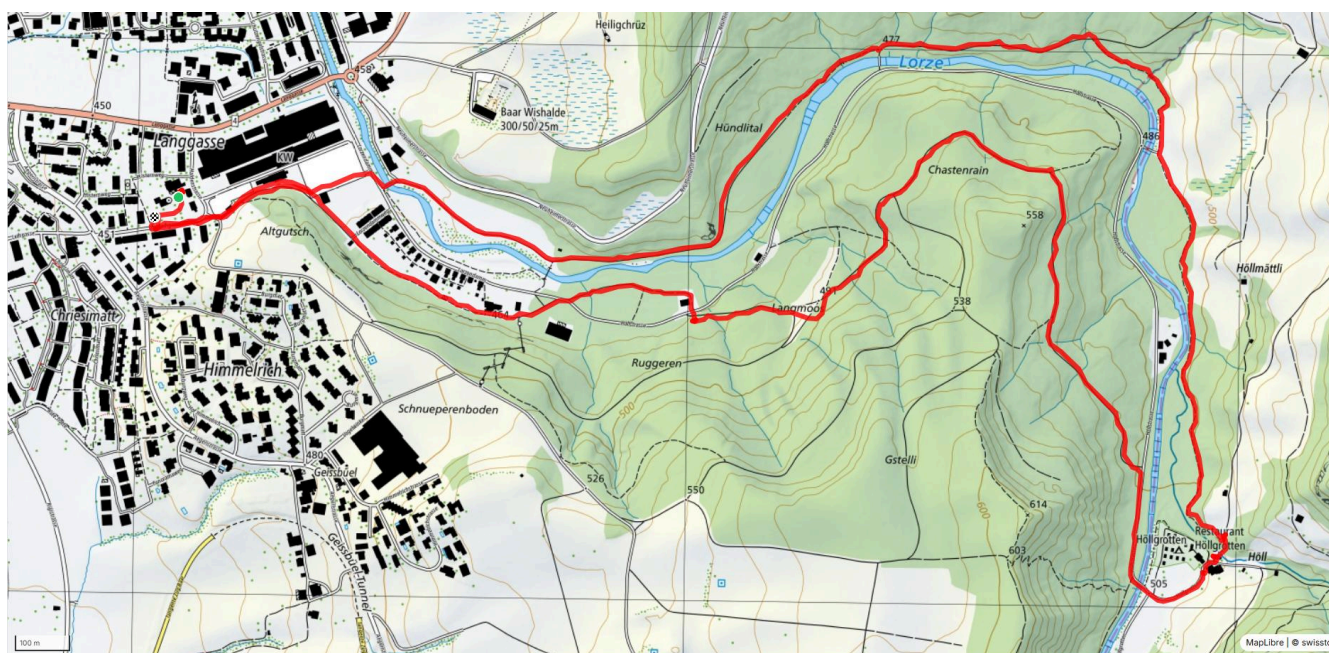

30

Höllgrotten-Retour

6.30000
0 km

↑↓
80 m

0

Treffpunkt
Reformierte Kirche Baar

Gemütlicher Abschluss
Café Nussbaumer

schweizmobil.ch

zämegolaufe.ch