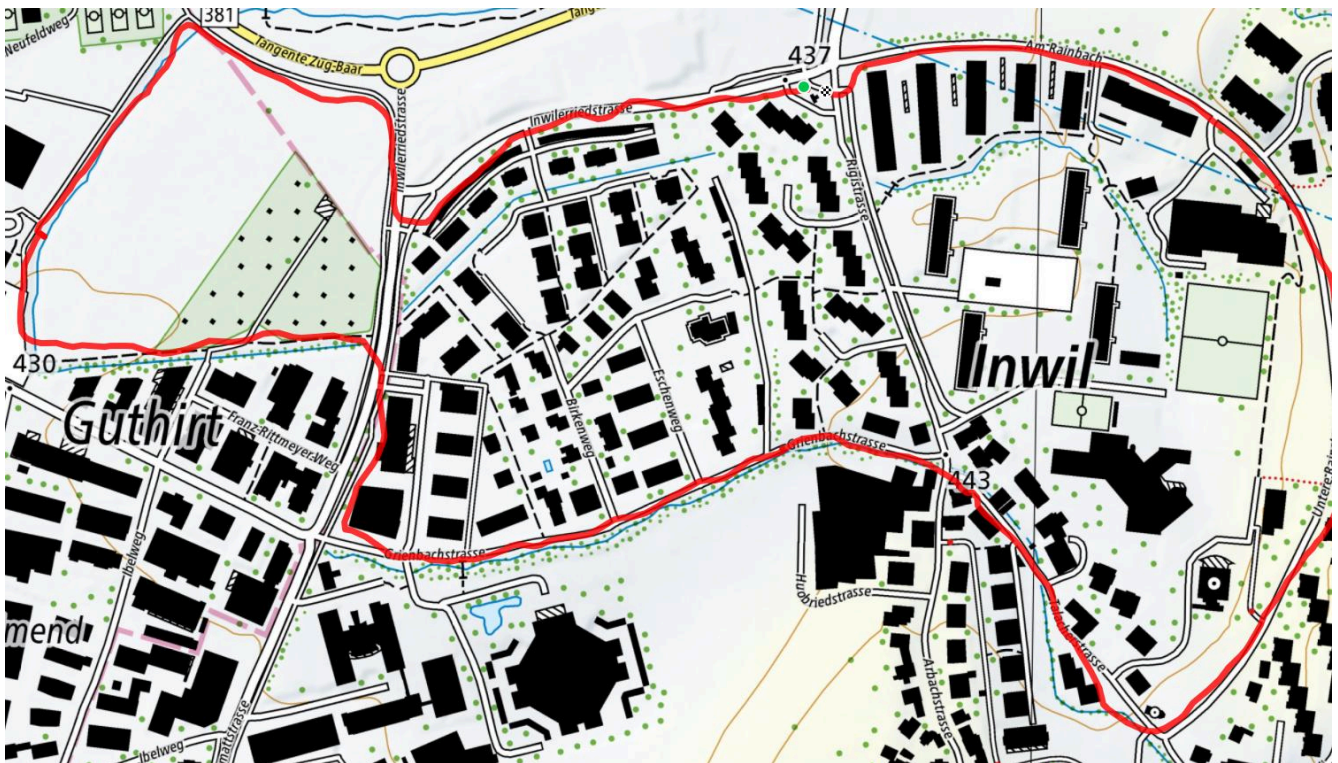

5

Inwiler Runde Mittel

2.8 km

↑ 31 m
↓ 11 m

0

Treffpunkt
Bushaltestelle Rigistrasse Inwil

Gemütlicher Abschluss
in Inwil

schweizmobil.ch

zámegolaufe.ch