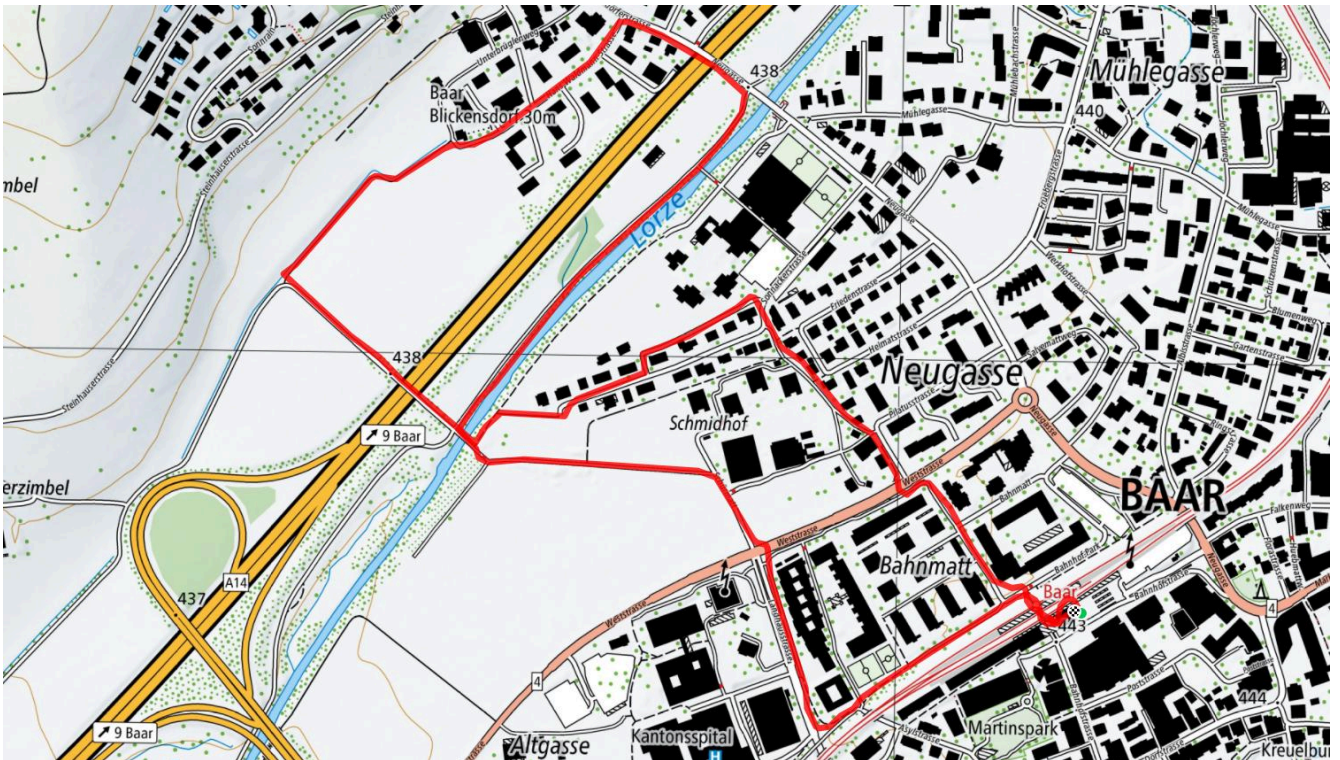

Treffpunkt

Unter dem Zelt im Martinspark in Baar

Gemütlicher Abschluss

Restaurant im Martinspark

schweizmobil.ch

zamegolaufe.ch

16

Blickensdorf Schlaufe

3.3 km

↑↓
22 m

0

Treffpunkt

Unter dem Zelt im Martinspark in Baar

Gemütlicher Abschluss

Restaurant im Martinspark

schweizmobil.ch