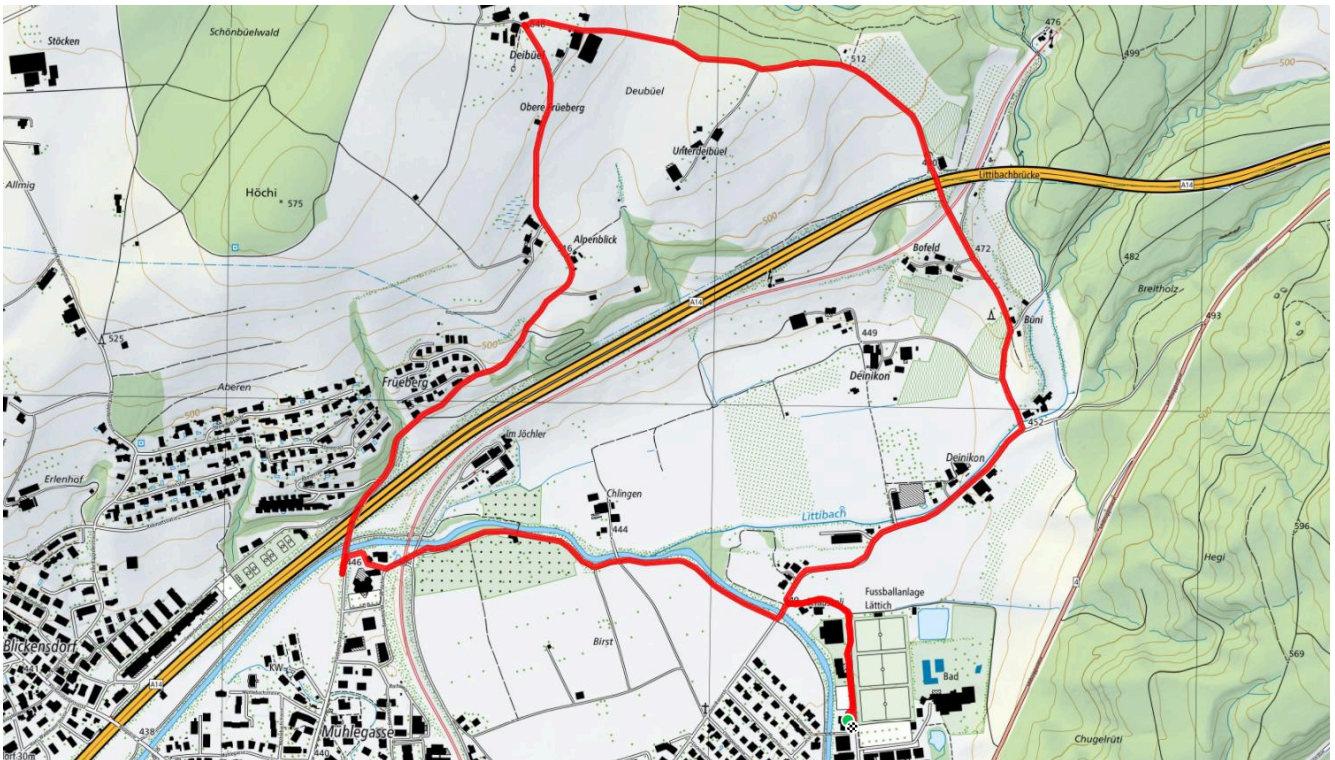

Treffpunkt
Bushaltestelle Lättich in Baar

Gemütlicher Abschluss
Beach House Delfin im Schwimmbad
Lättich

schweizmobil.ch

zamegolaufe.ch

20

Bahngleis Arbach

5.8 km

↑ 52 m
↓ 51 m