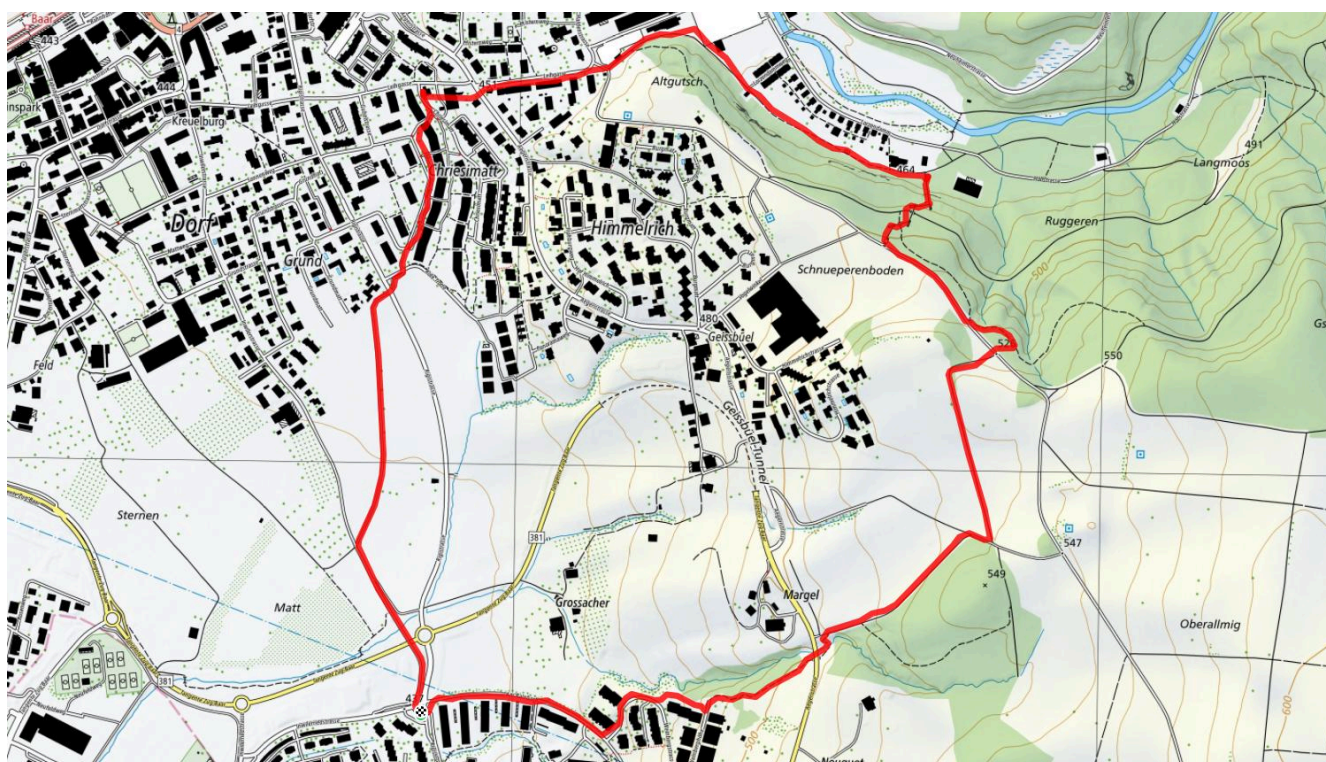

12

Schlaufensteg - Oberallmig

4.2 km

↑↓
105 m

265

Treffpunkt

Reformierte Kirche Baar

Gemütlicher Abschluss

Diverse in Baar

schweizmobil.ch

zämegolaufe.ch