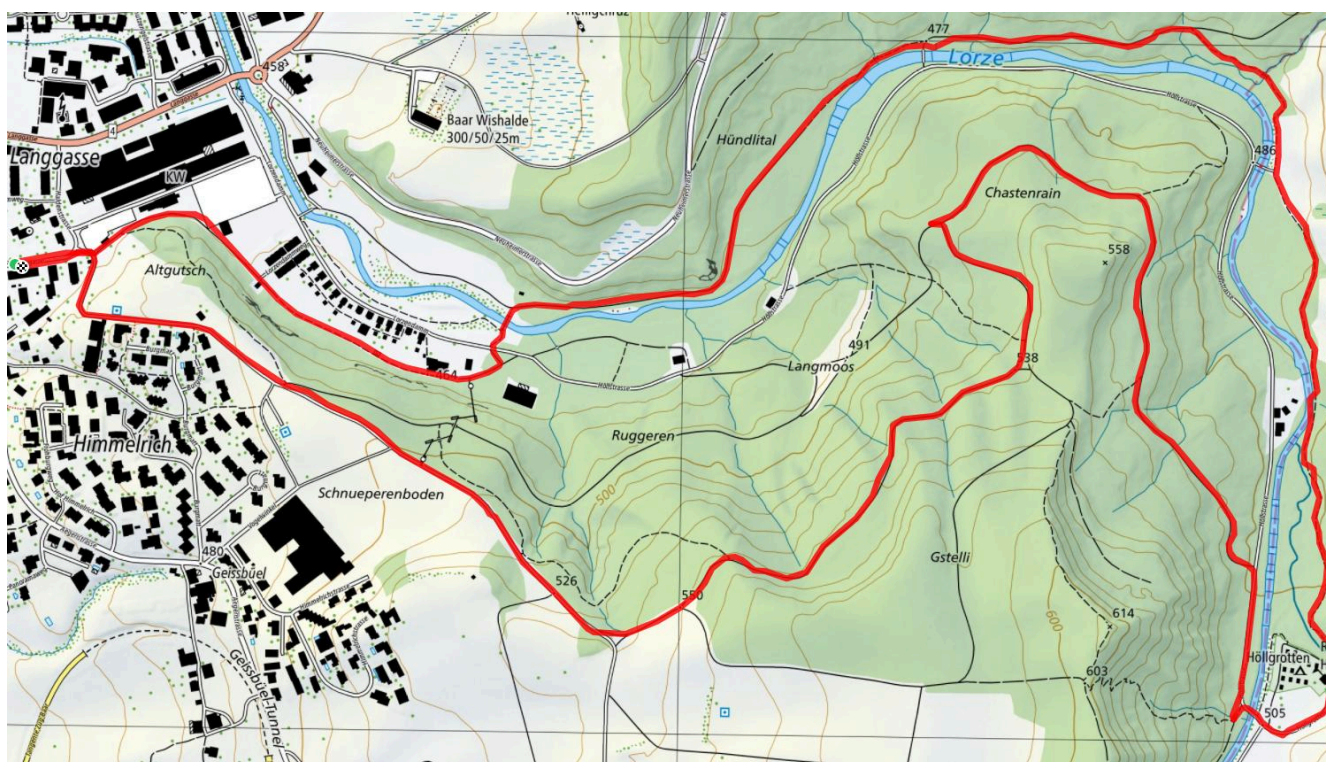

Gemütlicher Abschluss
Nach Absprache

schweizmobil.ch

zamegolaufe.ch

33

Höllgrotten Höhenweg

6.8 km

↑ 134 m
↓ 133 m

0