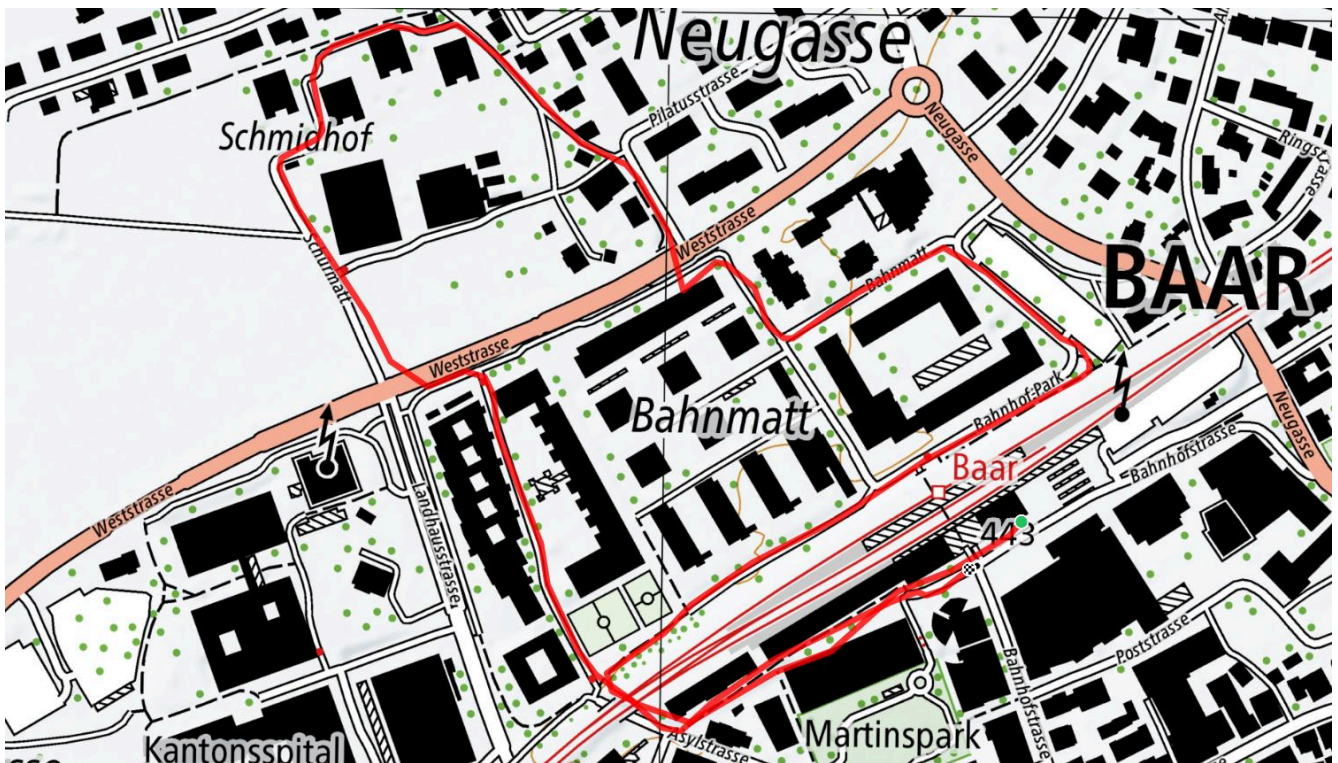

Gemütlicher Abschluss
in Inwil

schweizmobil.ch

zámegolaufe.ch

6

Bahnhof Schmidhof Runde

1.9 km

↑↓
14 m

0

Treffpunkt
Zelt im Martinspark

Gemütlicher Abschluss
Restaurant im Martinspark

schweizmobil.ch

zämegolaufe.ch

7

Halle 44 Rundgang

2 km

↑↓
15 m