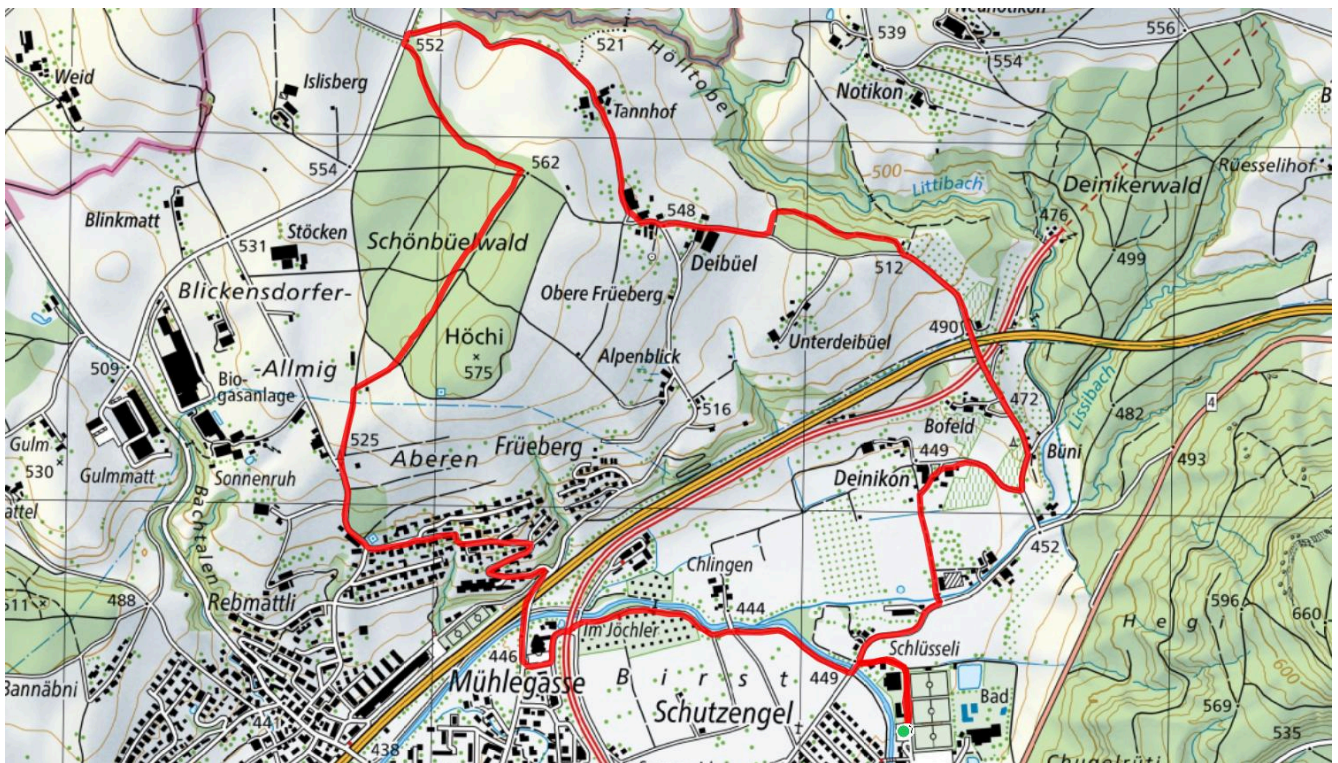

6.30000
0 km

↑↓
80 m

0

Treffpunkt
Reformierte Kirche Baar

Gemütlicher Abschluss
Café Nussbaumer

schweizmobil.ch

zämegolaufe.ch

31

Schönbüelwald

7.9 km

↑↓
144 m

0

Treffpunkt

Bushaltestelle Lättich

Gemütlicher Abschluss

Restaurant Beach House Delfin Bar im Schwimmbad