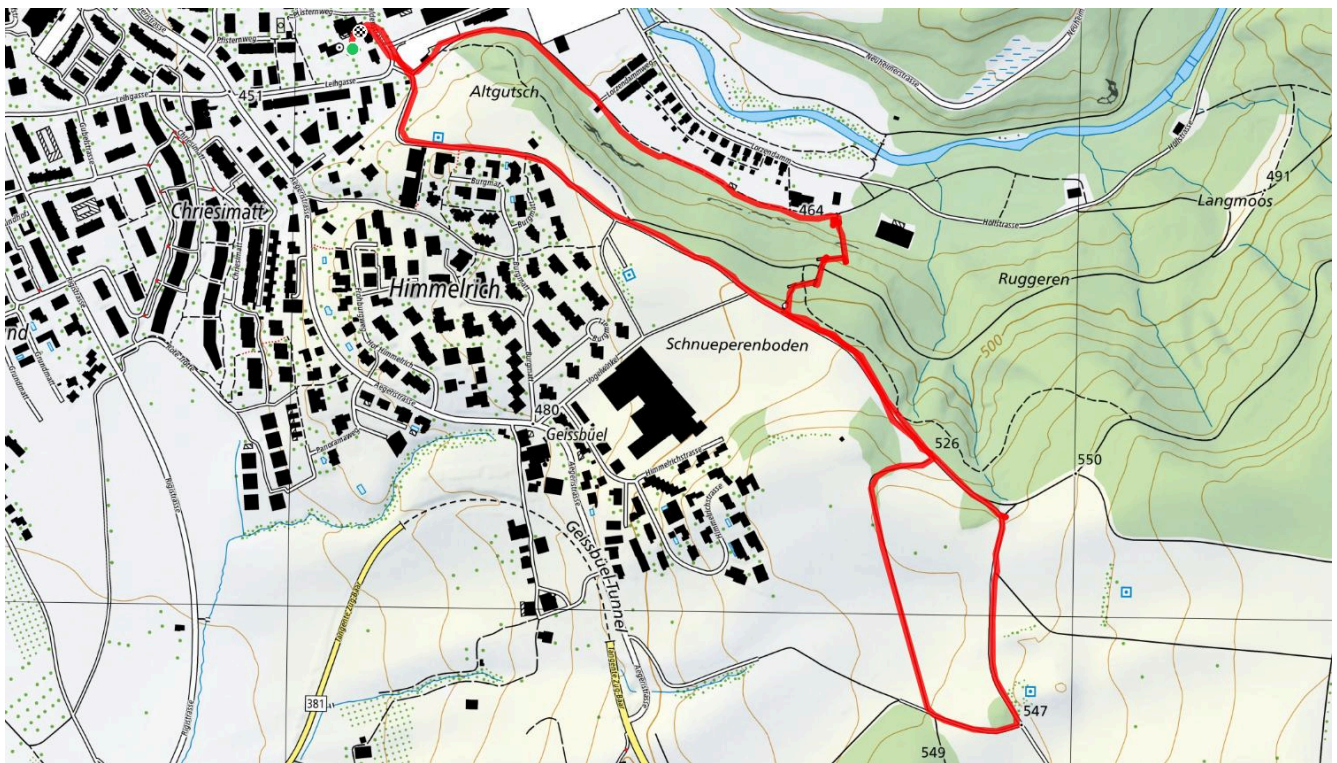

21

Oberallmig Runde

3.2 km

↑↓
95 m

0

Treffpunkt
Reformierte Kirche Baar

Gemütlicher Abschluss
Café Nussbaumer

schweizmobil.ch

zamegolaufe.ch