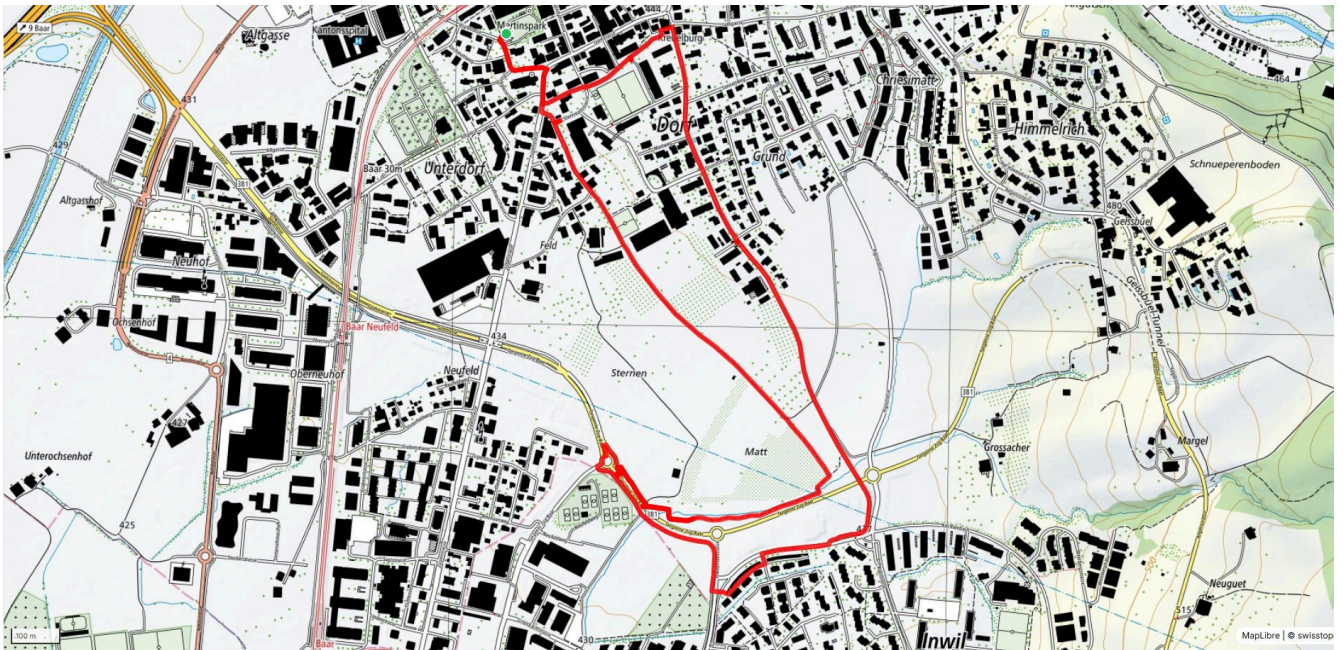

Treffpunkt
Bushalt Inwil Rigistrasse

Gemütlicher Abschluss
Restaurant in Inwil

schweizmobil.ch

zamegolaufe.ch

3

Baar - Inwil Retour

3.00000
km

↑↓
14 m

0

Treffpunkt

Unter dem Zelt im Martinspark in Baar

Gemütlicher Abschluss

Restaurant Martinspark

schweizmobil.ch

zämegolaufe.ch

4