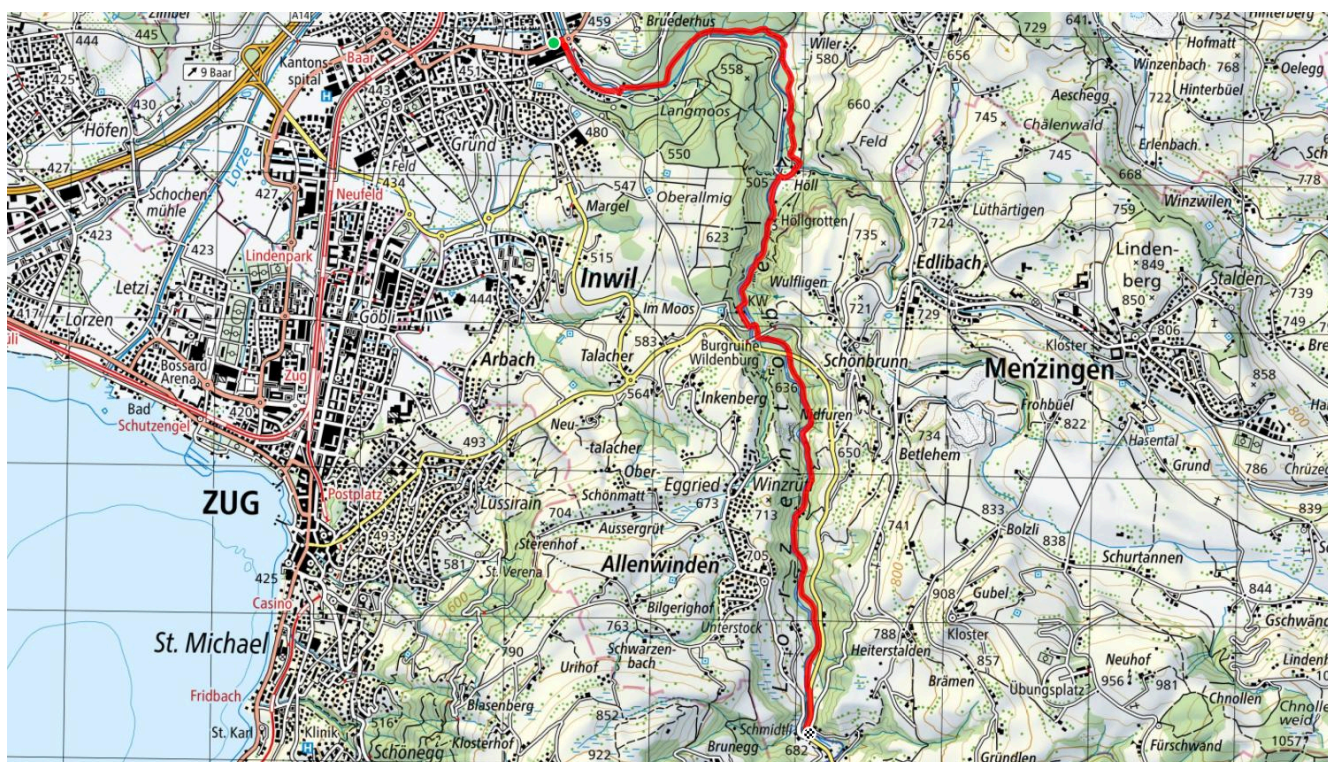

32

Höllgrotten - Schmidtli

7.5 km

↑ 242 m
↓ 17 m

0

Treffpunkt
Bushaltestelle Paradies

Gemütlicher Abschluss
Nach Absprache

schweizmobil.ch

zamegolaufe.ch