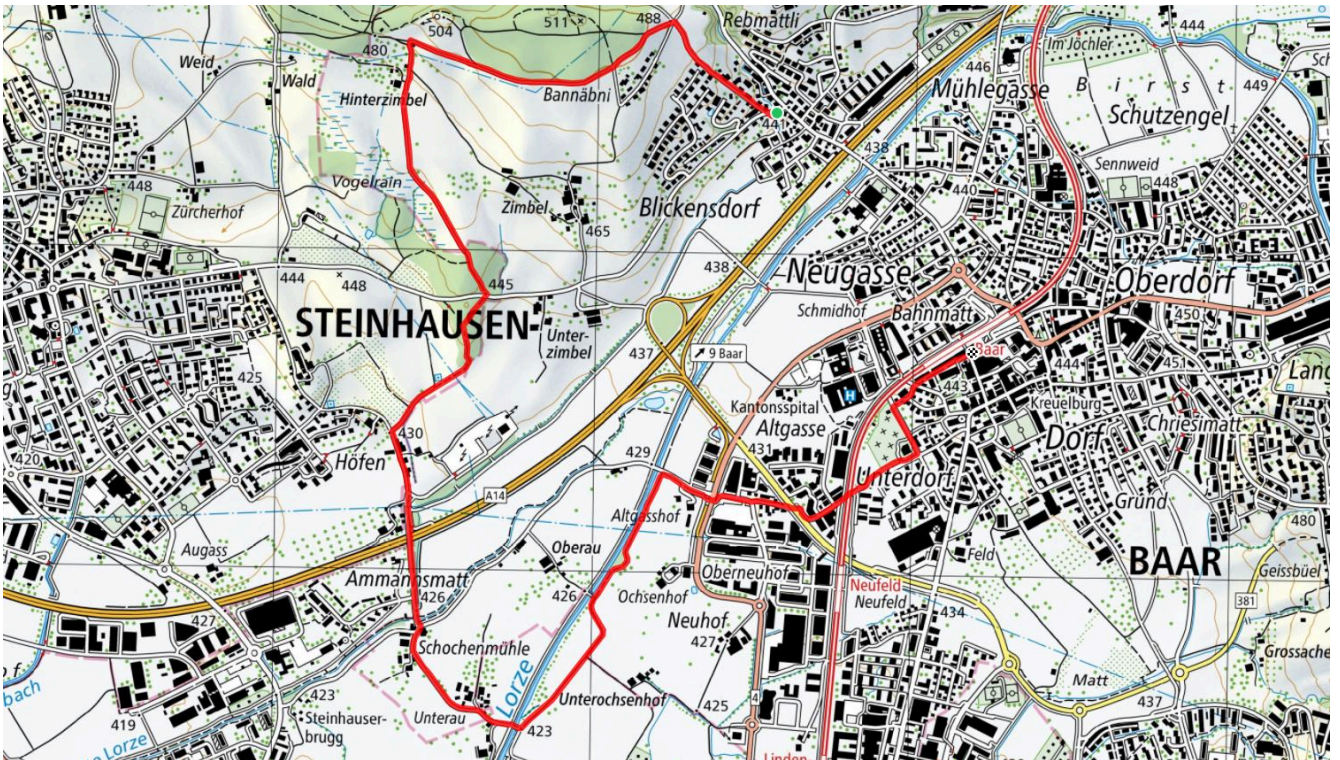

Gemütlicher Abschluss

Restaurant im Martinspark

schweizmobil.ch

zamegolaufe.ch

36

Hinterzimbel Freimann

6.3 km

↑ 90 m
↓ 88 m

0

Treffpunkt

Blickensdorf Bushaltestelle

Gemütlicher Abschluss

Diverse beim Bahnhof Baar

schweizmobil.ch

zamegolaufe.ch

37