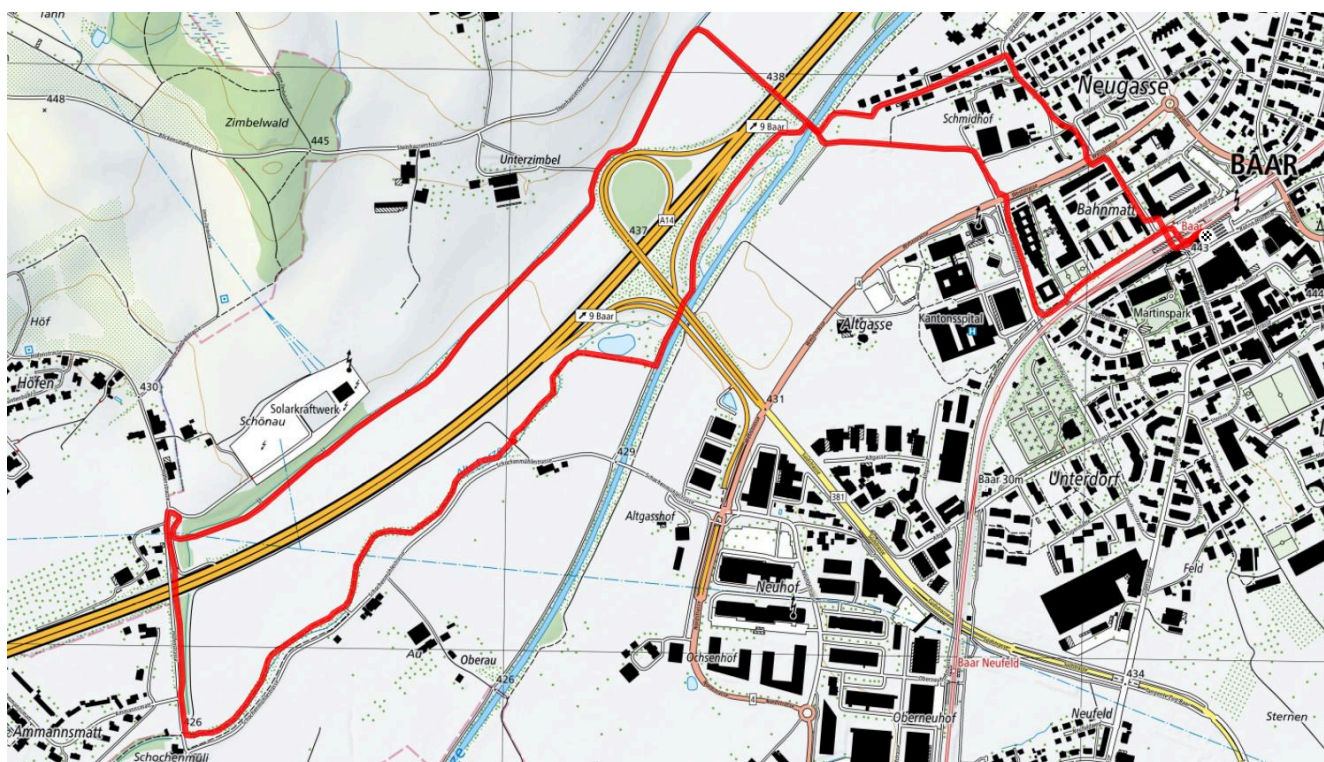

8 km

↕
36 m

0

Treffpunkt

Unter dem Zelt im Martinspark in Baar

Gemütlicher Abschluss

Restaurant im Martinspark

schweizmobil.ch

zamegolaufe.ch

35

Schochermühle Alte Lorze

5.6 km

↑↓
35 m

0

Treffpunkt

Unter dem Zelt im Martinspark in Baar

Gemütlicher Abschluss

Restaurant im Martinspark

schweizmobil.ch

zamegolaufe.ch

36

Hinterzimbel Freimann

6.3 km

↑ 90 m
↓ 88 m