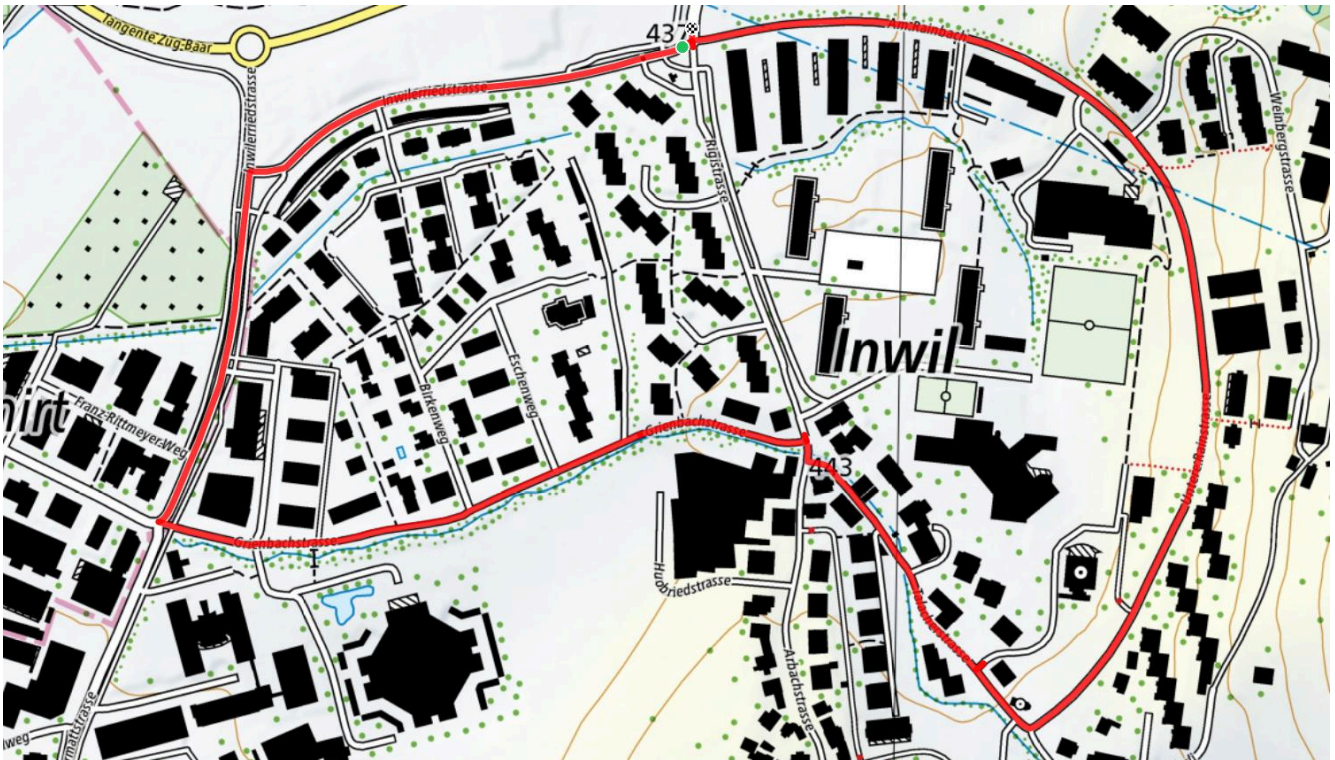

1

Bahn matt - Altersheim

2.1 km

↑ 24 m
↓ 32 m

0

Treffpunkt

Unter dem Zelt im Martinspark in Baar

Gemütlicher Abschluss

Restaurant Martinspark

schweizmobil.ch

zamegolaufe.ch

2

Inwiler Runde Klein

2.2 km

↑↓
29 m

0