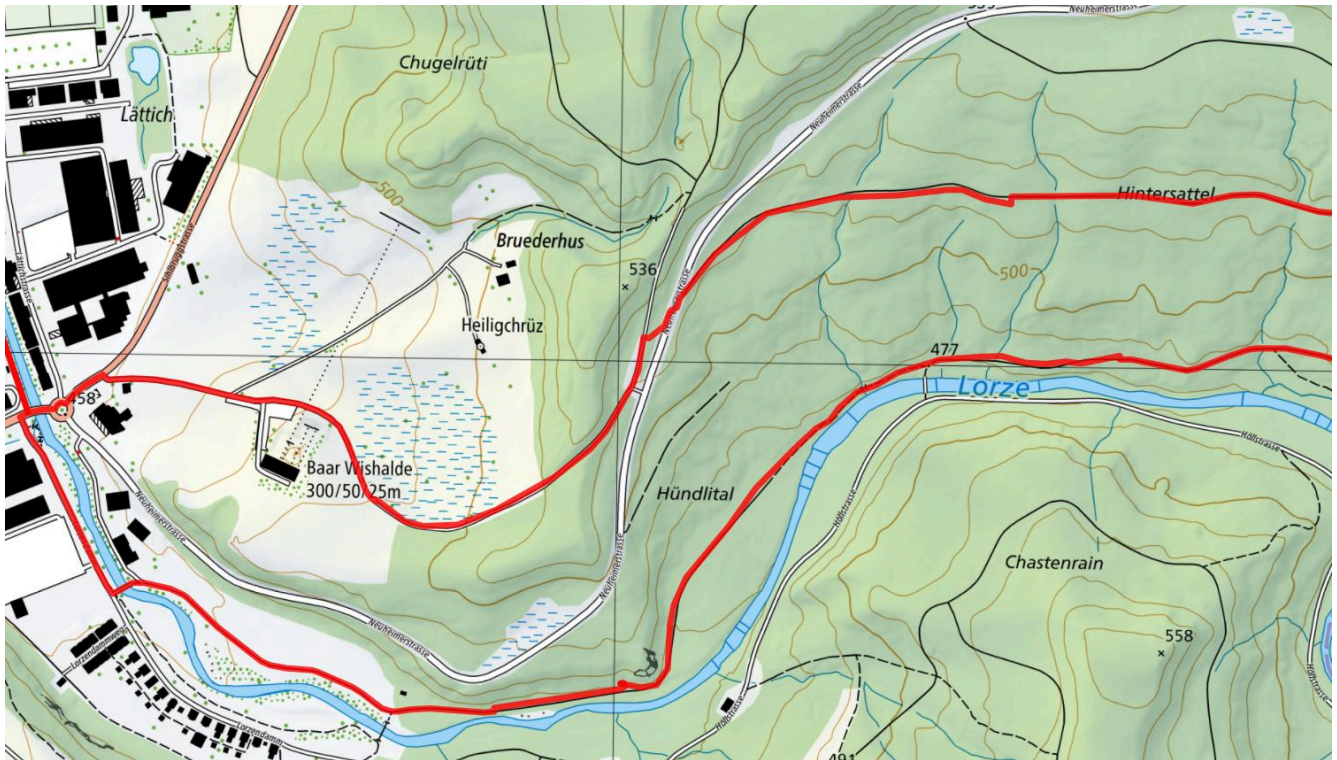

13

Alter Lorzenweg

4.3 km

↑ 38 m
↓ 11 m

Treffpunkt
Zelt im Martinspark

Gemütlicher Abschluss
Restaurant im Martinspark

schweizmobil.ch

zamegolaufe.ch

14

Wurzelweg an der Lorze

4.7 km

↑ 78 m
↓ 79 m

0

Treffpunkt

Bushaltestelle Lättich, Baar

Gemütlicher Abschluss