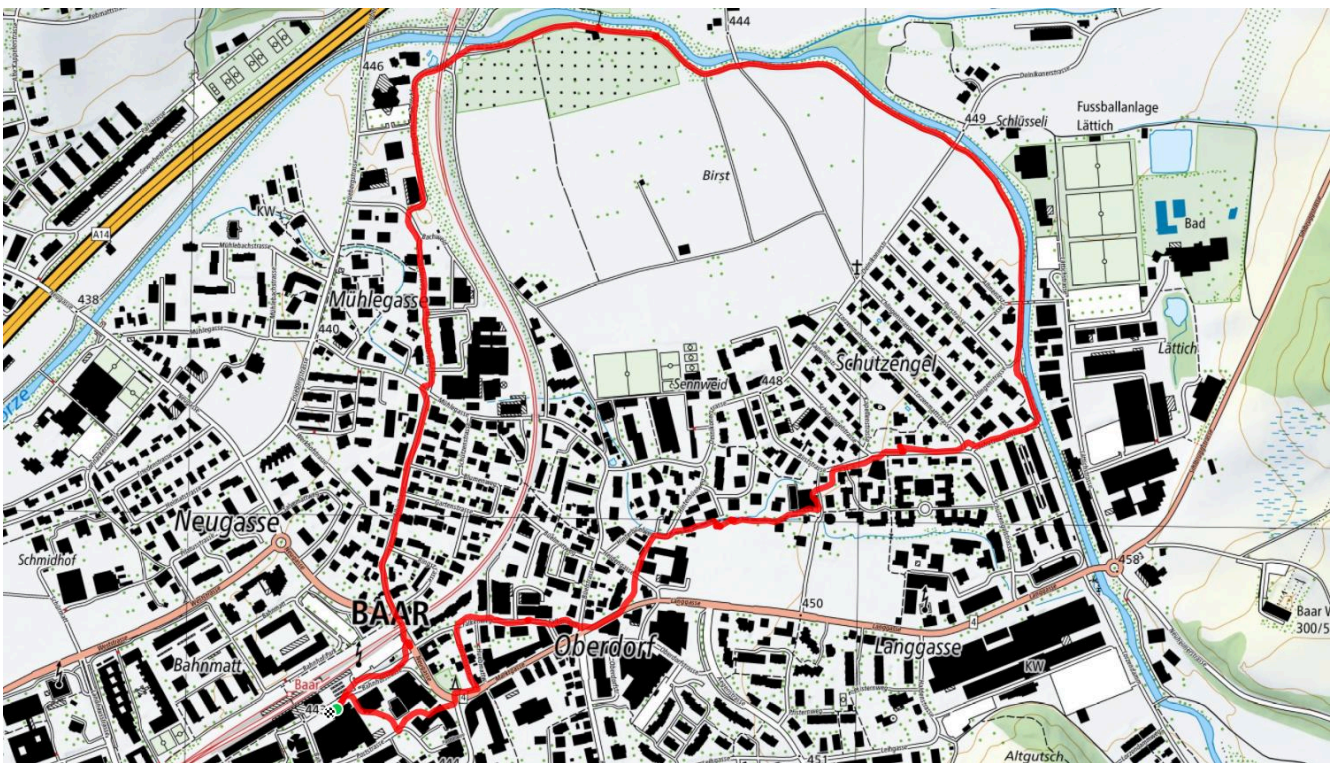

Treffpunkt

Unter dem Zelt im Martinspark in Baar

Gemütlicher Abschluss

Restaurant im Martinspark

schweizmobil.ch

zamegolaufe.ch

16

Blickensdorf Schlaufe