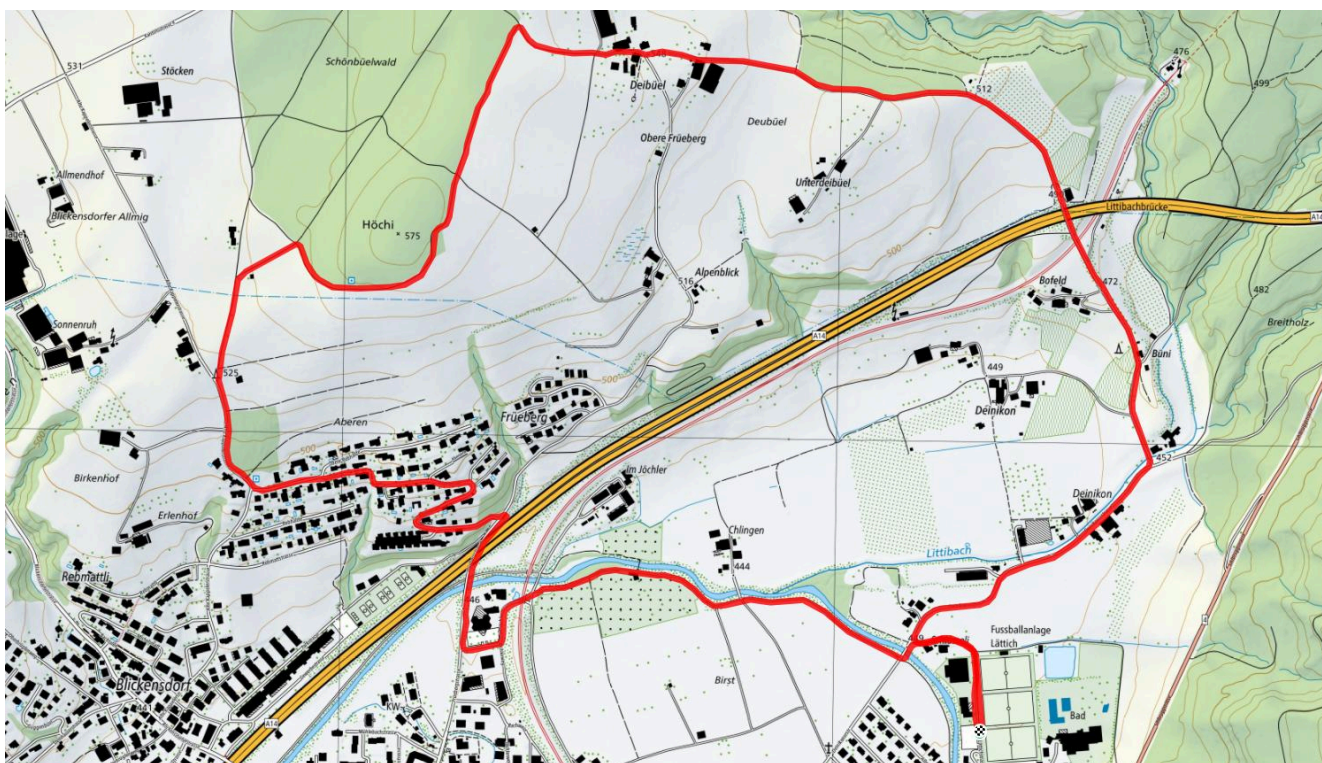

Gemütlicher Abschluss

Restaurant im Martinspark

schweizmobil.ch

zamegolaufe.ch

36

Hinterzimbel Freimann

6.3 km

↑ 90 m
↓ 88 m

0

Treffpunkt

Blickensdorf Bushaltestelle

Gemütlicher Abschluss

Diverse beim Bahnhof Baar

schweizmobil.ch

zamegolaufe.ch

37

Schönbüelwald Kurz

6.7 km

↑ 139 m
↓ 140 m

0

Treffpunkt

Bushaltestelle Lättich Baar

Gemütlicher Abschluss

Beach House Delfin im Schwimmbad

schweizmobil.ch

zämegolaufe.ch

38

Baarburg Rundgang

5.8 km

↑ 186 m
↓ 184 m

10

Treffpunkt