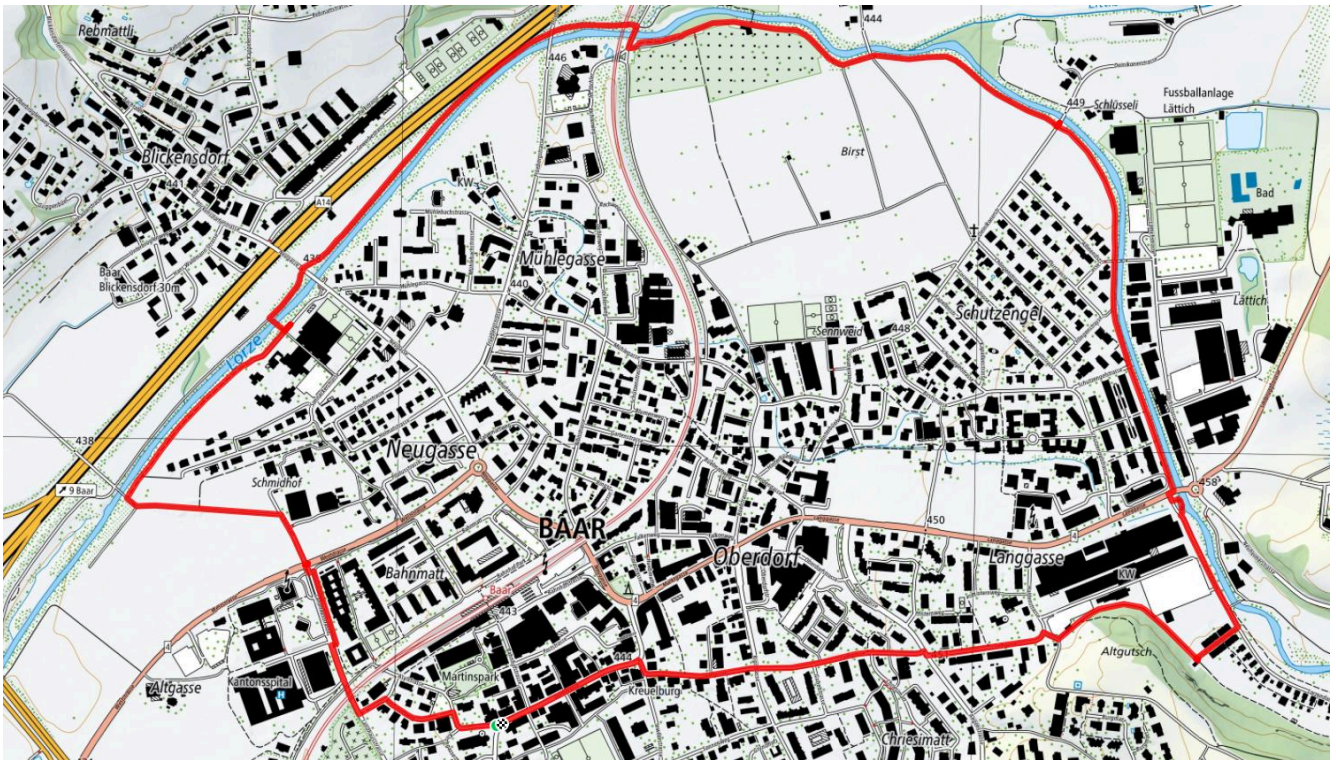

Rund ums Neufeld

3.9 km

↕
30 m

0

Treffpunkt

Unter dem Zelt im Martinspark in Baar

Gemütlicher Abschluss

Restaurant im Martinspark

schweizmobil.ch

zämegolaufe.ch

11

Lorzen - Spinnerei

5.6 km

↑↓
37 m

0

Treffpunkt

Unter dem Zelt im Martinspark in Baar

Gemütlicher Abschluss

Restaurant im Martinspark

schweizmobil.ch

zamegolaufe.ch

12

Schlaufensteg - Oberallmig

4.2 km