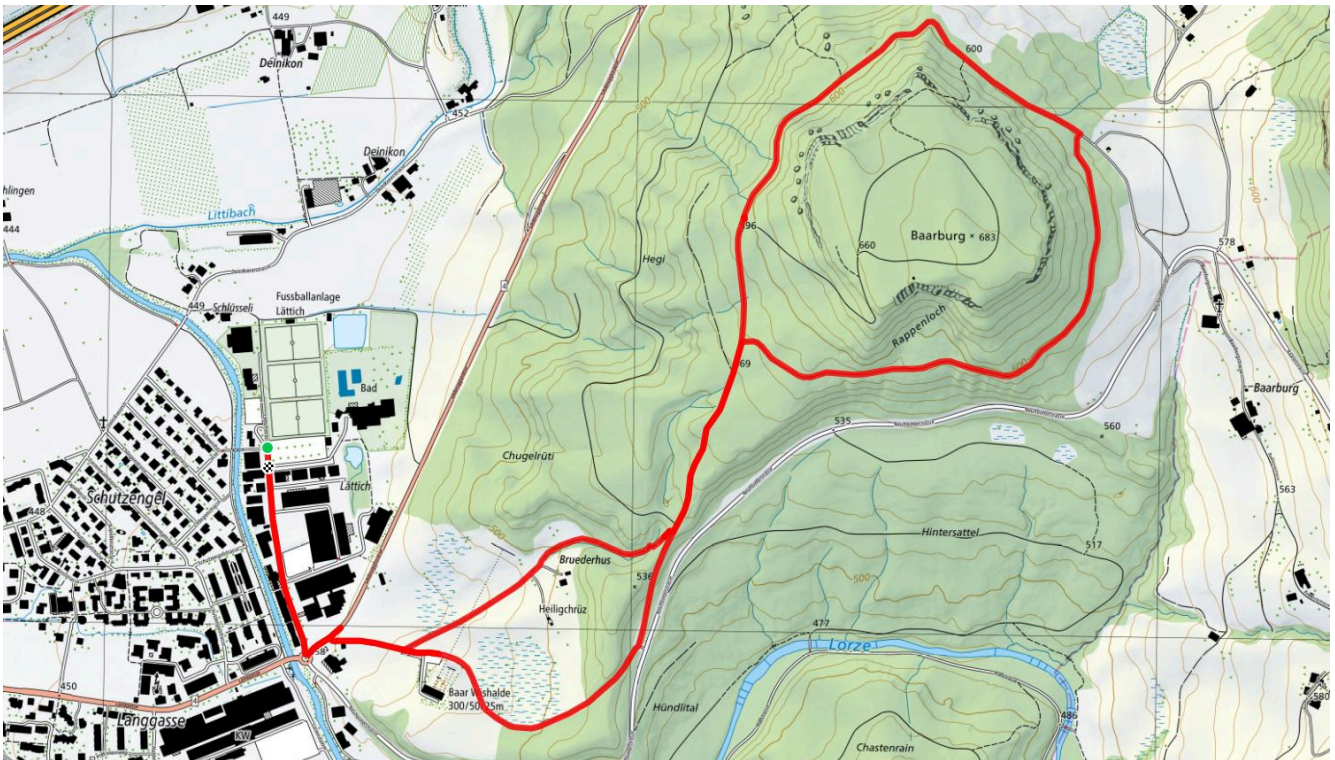

schweizmobil.ch

zämegolaufe.ch

38

Baarburg Rundgang

5.8 km

↑ 186 m
↓ 184 m

10

Treffpunkt

Bushaltestelle Lättich Baar

Gemütlicher Abschluss

Beach House Delfin im Schwimmbad

schweizmobil.ch

zämegolaufe.ch

39

Lättich Walterswil

6.6 km

↑↓
152 m

44

Treffpunkt
Bushaltestelle Lättich

Gemütlicher Abschluss
Beach House Delfin

schweizmobil.ch

zaemegolaufe.ch