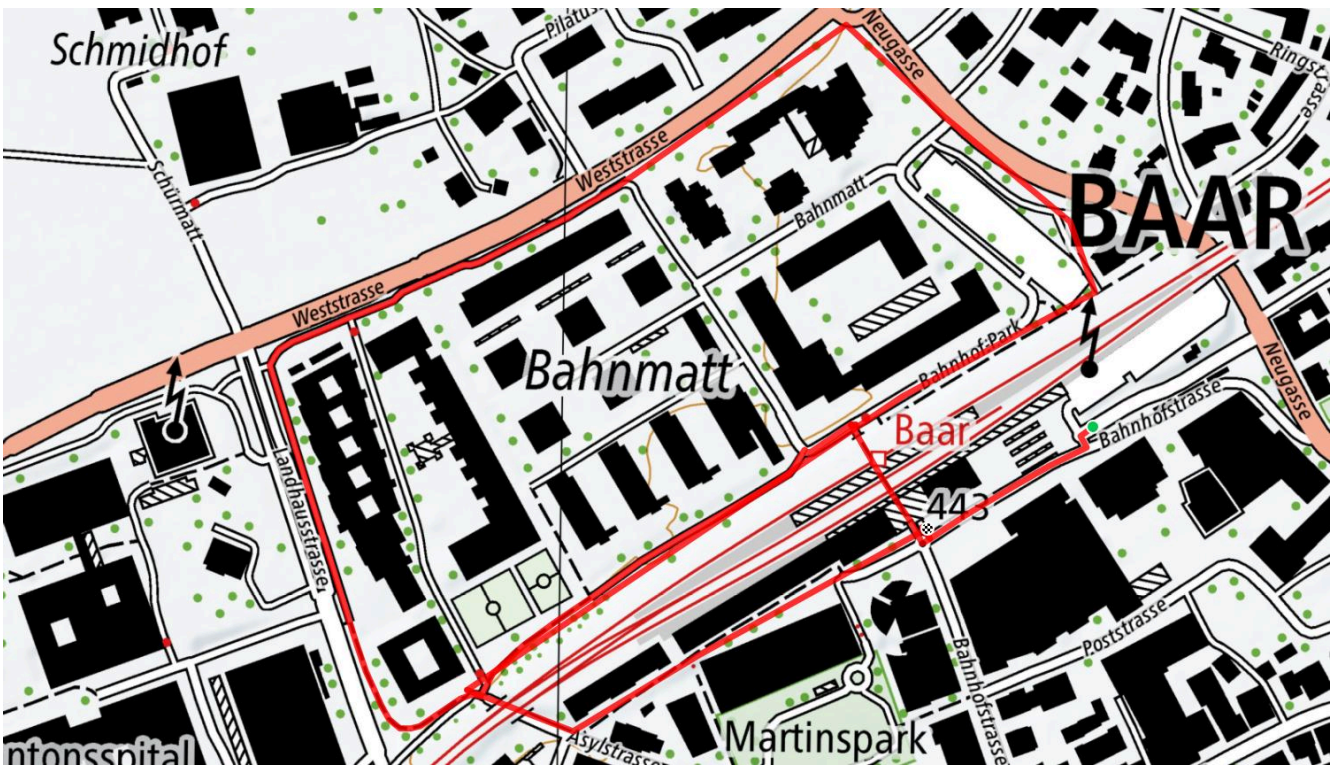

1

Bahn matt - Altersheim

2.1 km

↑ 24 m
↓ 32 m

0

Treffpunkt

Unter dem Zelt im Martinspark in Baar

Gemütlicher Abschluss