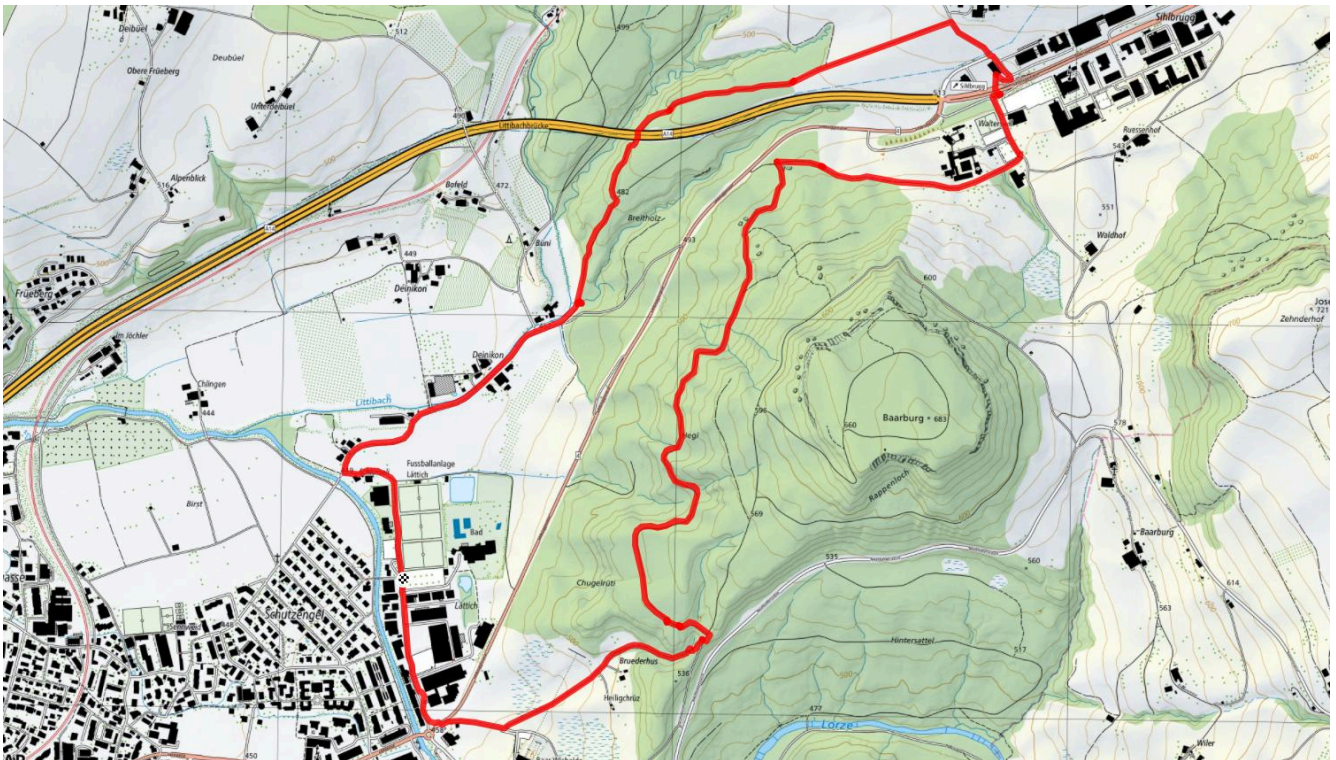

schweizmobil.ch

zämegolaufe.ch

38

Baarburg Rundgang

5.8 km

↑ 186 m
↓ 184 m

10

Treffpunkt

Bushaltestelle Lättich Baar

Gemütlicher Abschluss

Beach House Delfin im Schwimmbad

schweizmobil.ch

zämegolaufe.ch

39

Lättich Walterswil

6.6 km

↑↓
152 m

44

Treffpunkt
Bushaltestelle Lättich

Gemütlicher Abschluss
Beach House Delfin

schweizmobil.ch

zaemegolaufe.ch