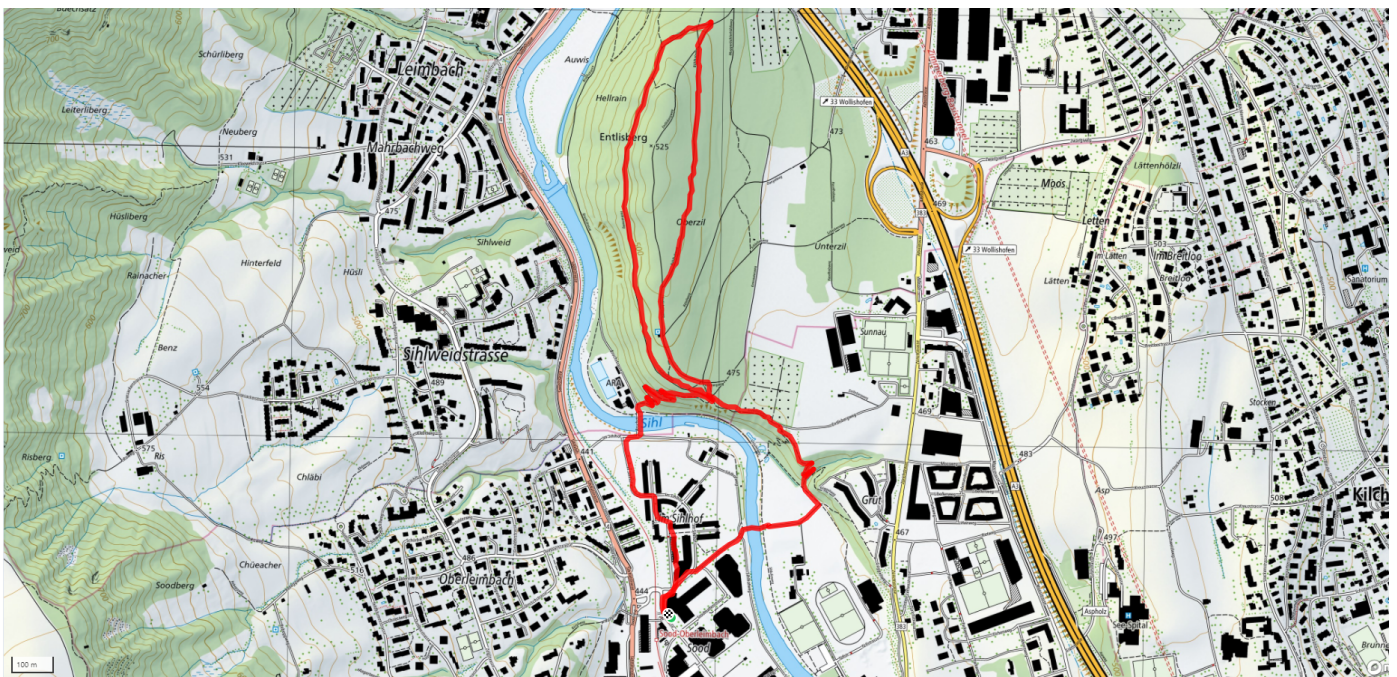

21

Sihlhof-Entlisberg-Sood

4km

↑↓
110m

0

Treffpunkt
Bahnhof Sood

Informationen zu den Öffentlichen Verkehrsmitteln
SZU S4

Gemütlicher Abschluss
Diverse Rest. beim Sood