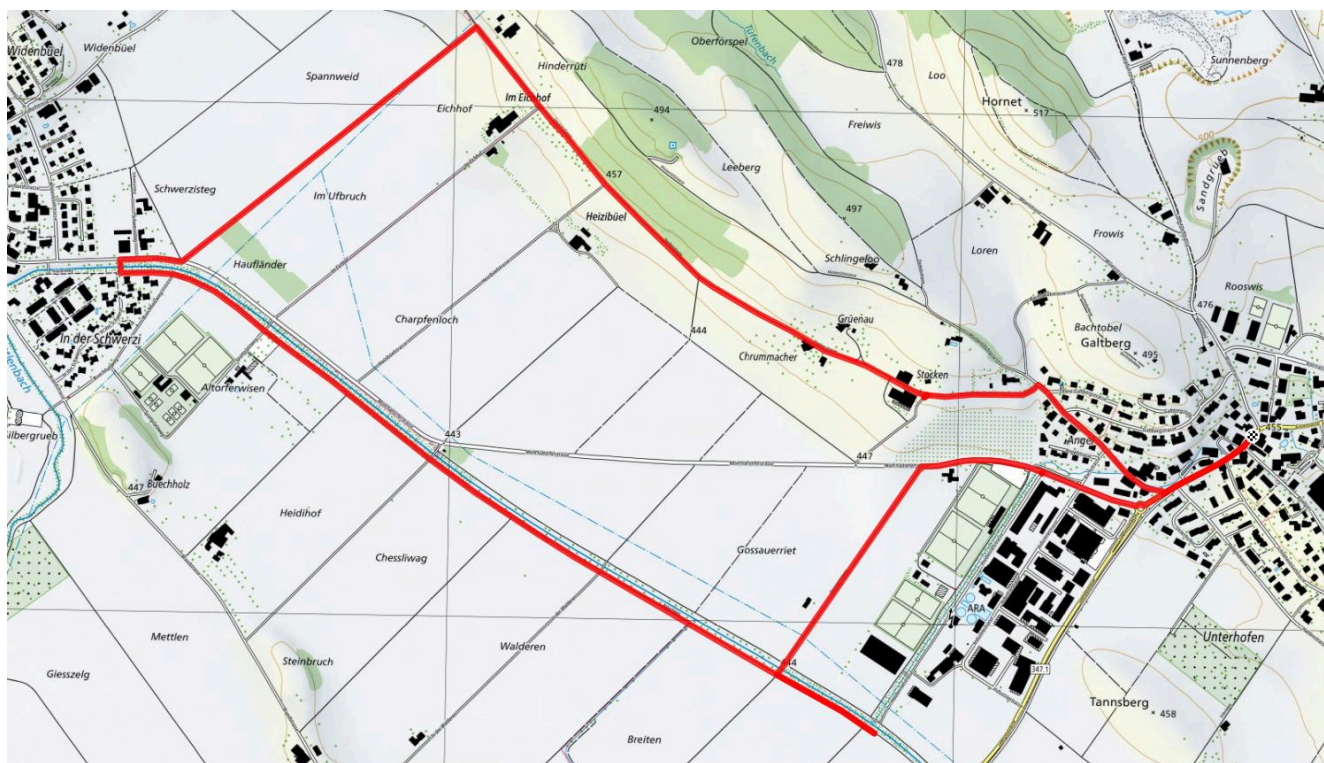

30

Gossauer Ried - Aabach

5.6 km

↑↓
32 m

0

Treffpunkt

Bushaltestelle Gossau Zentrum

ÖV-Informationen

Bushaltestelle Gossau Zentrum, Bus 862

Gemütlicher Abschluss

Restaurant Rosengarten

schweizmobil.ch

zämegolaufe.ch

GEMEINDE GOSSAU