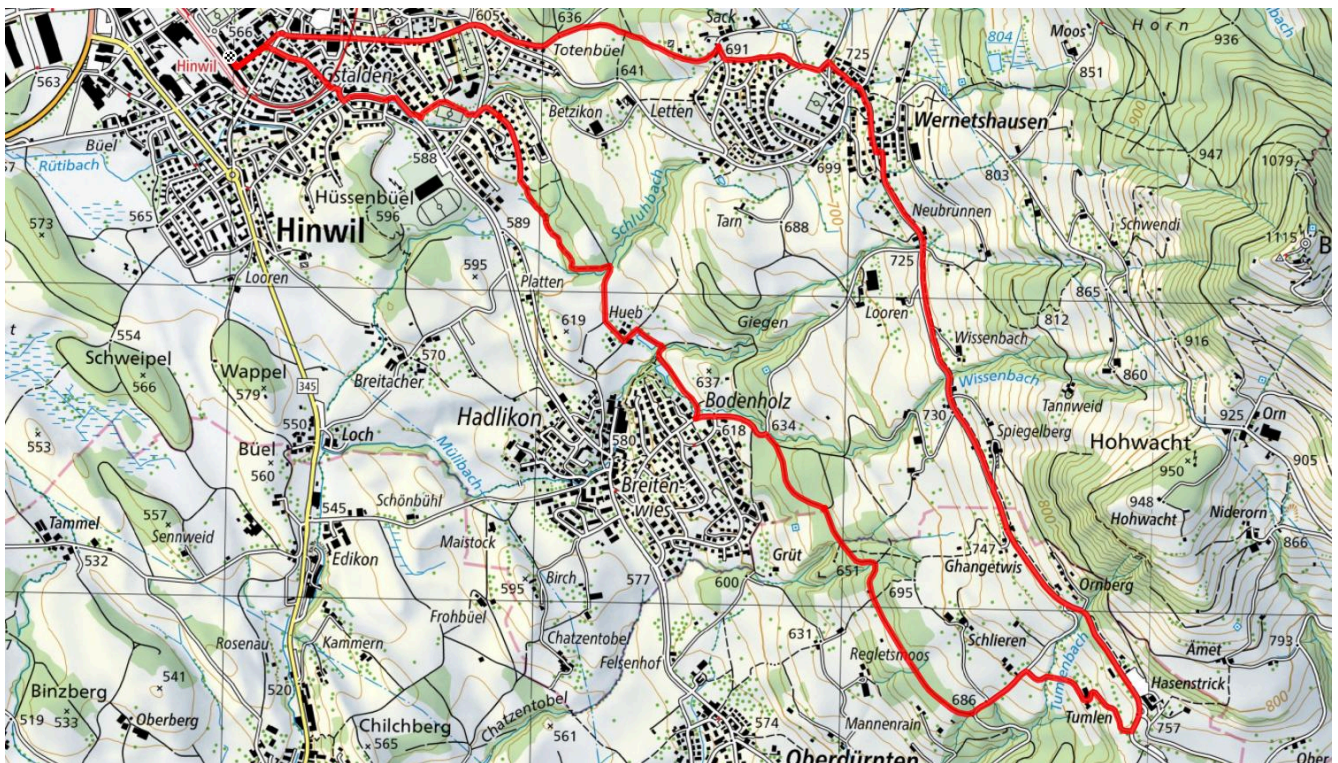

31

Hasenstrick

9.3 km

↕
250 m

0

Treffpunkt
Bahnhof Hinwil (vor Migrolino)

Gemütlicher Abschluss
der Rundtour im Café Steiner

schweizmobil.ch

zamegolaufe.ch

Gemeinde Hinwil