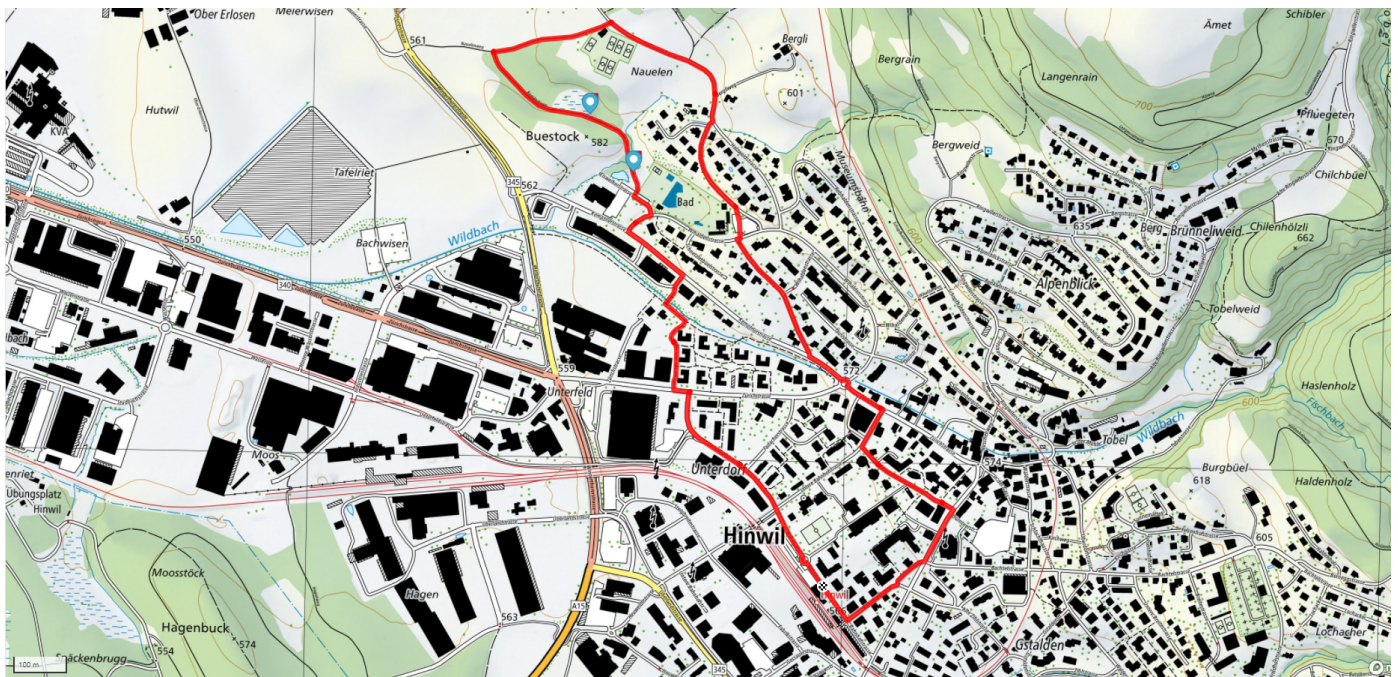

16

Rund um d Badi

3.3km

↑↓
36m

0

Treffpunkt

Bahnhof Hinwil (vor Migrolino)

Informationen zu den Öffentlichen Verkehrsmitteln

Bahnhof Hinwil

Gemütlicher Abschluss

Einkehrmöglichkeiten im Dorf

schweizmobil.ch

zaemegolaufe.ch

Gemeinde Hinwil