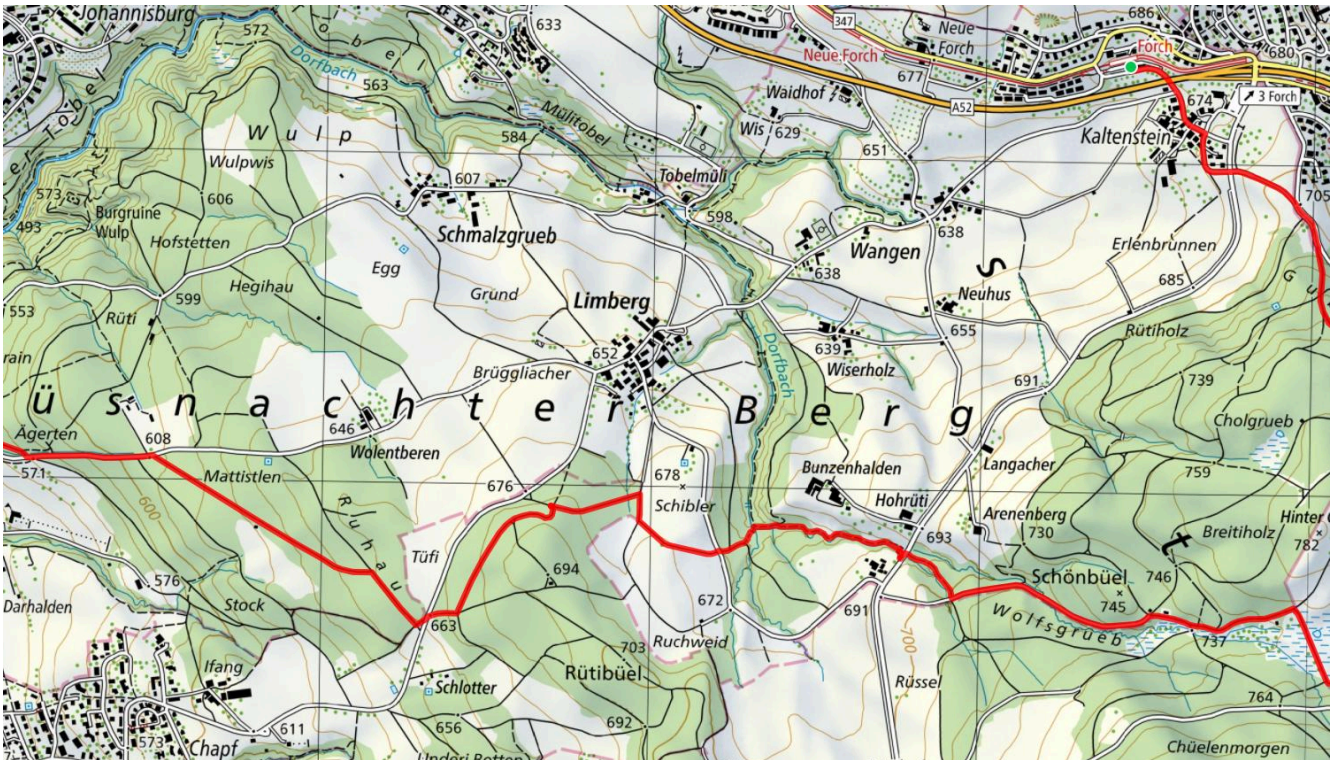

20

Guldenen

8 km

↑ 178 m
↓ 328 m

10

Treffpunkt

Bahnhof Forch, endet in Allmend

ÖV-Informationen

B918/919 od. 918/919-Zumikon
Waltikon-Forchbahn

Start des Parcours

Bahnhof Forch

Gemütlicher Abschluss

gem.Absprache im Dorf

schweizmobil.ch

zämegolaufe.ch

**GESUNDHEITSNETZ
KÜSSNACHT**