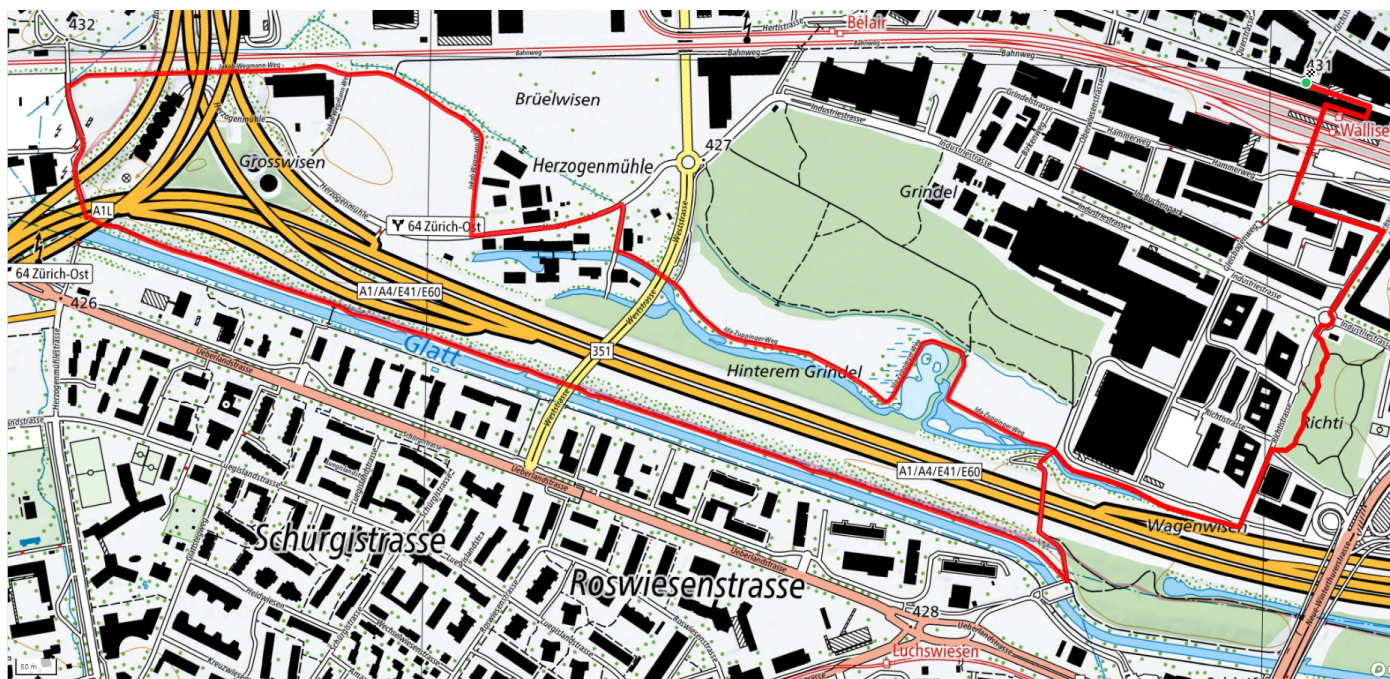

16

Saatlen

4.4km

↑↓
36m

0

Treffpunkt
Bahnhof Wallisellen

Gemütlicher Abschluss
Herzogenmühle

schweizmobil.ch

zaemegolaufe.ch

Stadt
wallisellen