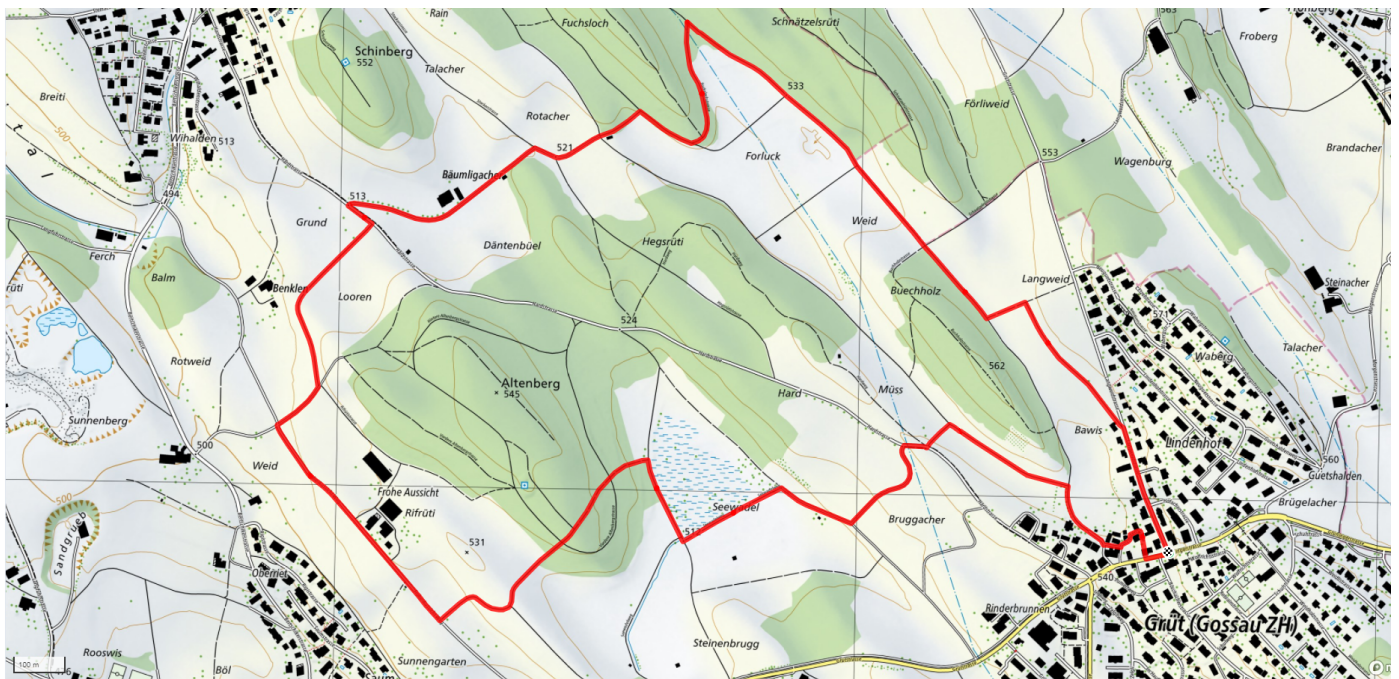

# 18

# Seewadel

5.5km

↑↓  
93m

0

## Treffpunkt

Bushaltestelle Grüt Dorf beim Volg

## Gemütlicher Abschluss

Café Voland

[schweizmobil.ch](http://schweizmobil.ch)

[zaemegolaufe.ch](http://zaemegolaufe.ch)

GEMEINDE **GOSSAU**