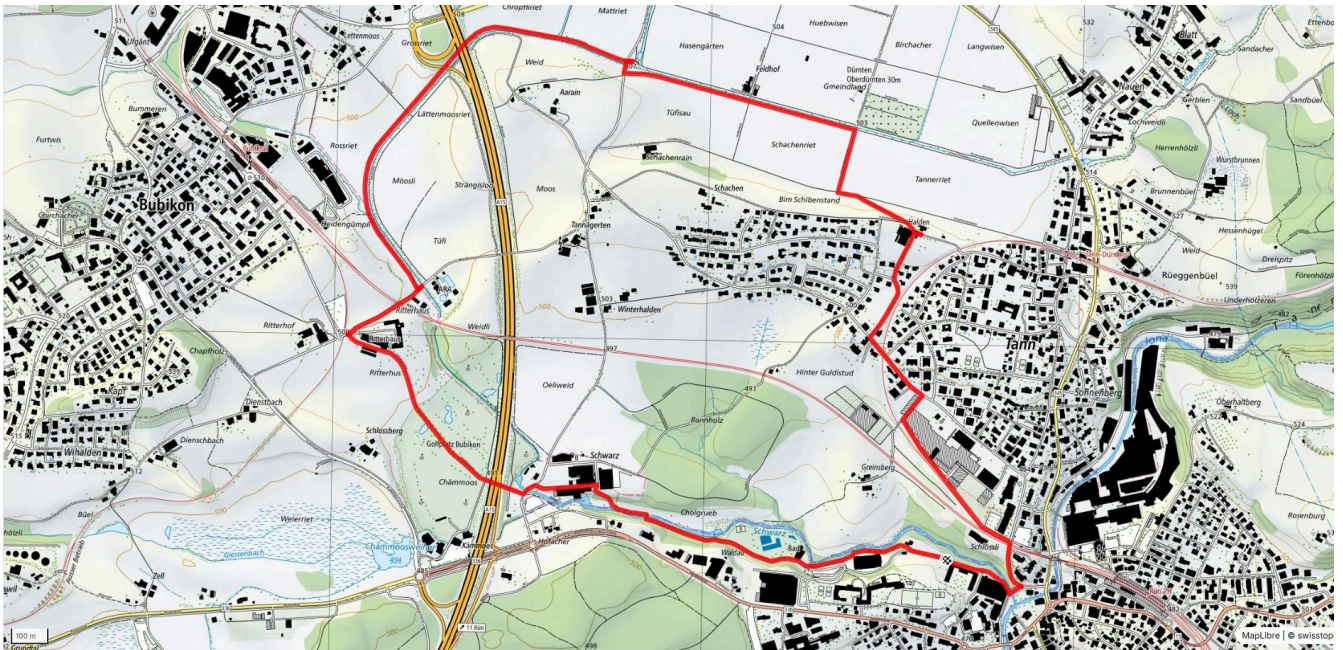

# Ritterhus Bubikon

5.9 km

↕  
0 m

80

**Treffpunkt**  
Klosterhof Parkuhr

**Gemütlicher Abschluss**  
Restaurant Ritterhaus, Gärtnerei Meier

[schweizmobil.ch](http://schweizmobil.ch)

[zamegolaufe.ch](http://zamegolaufe.ch)