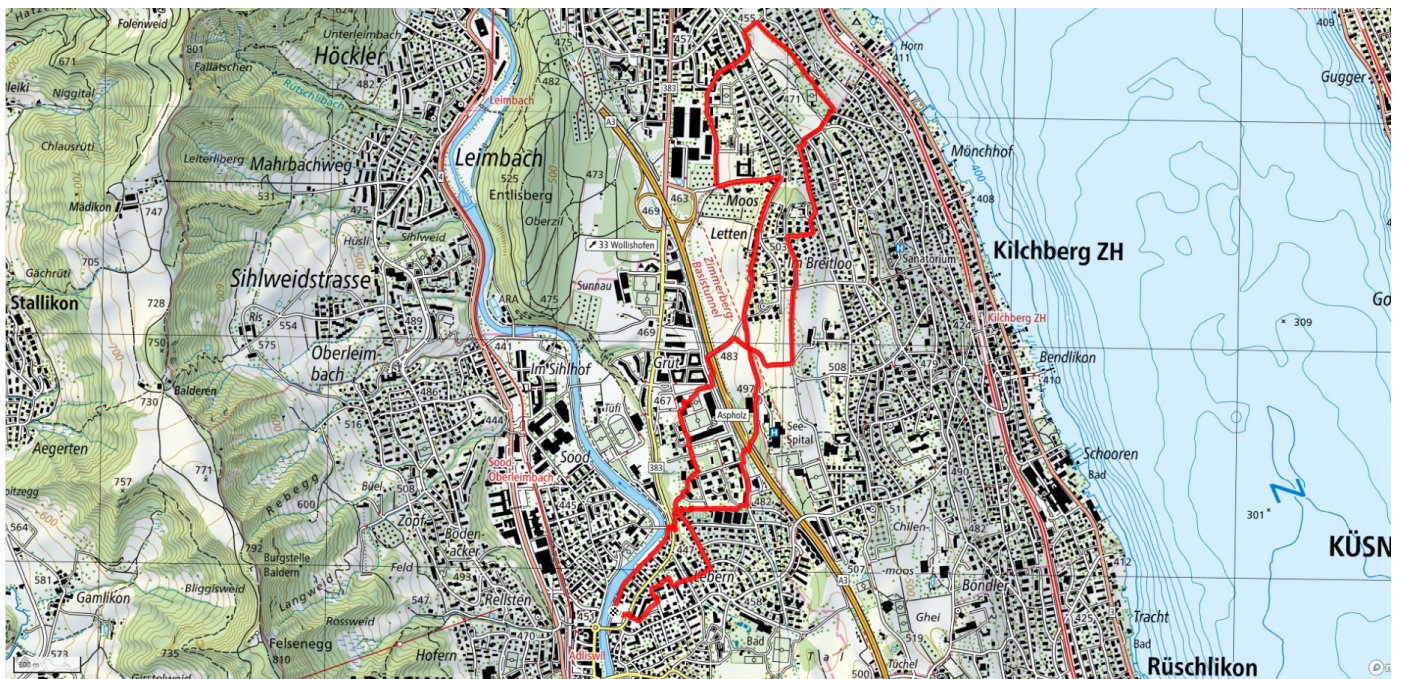

37

Seeblick Wollishofen

8km

↑↓
155m

10

Treffpunkt

Parkplatz beim Stadthaus an der Sihl

Start des Parcours

Parkplatz beim Stadthaus an der Sihl

Gemütlicher Abschluss

Diverse Restaurant in der Stadt

schweizmobil.ch

zaemegolaufe.ch