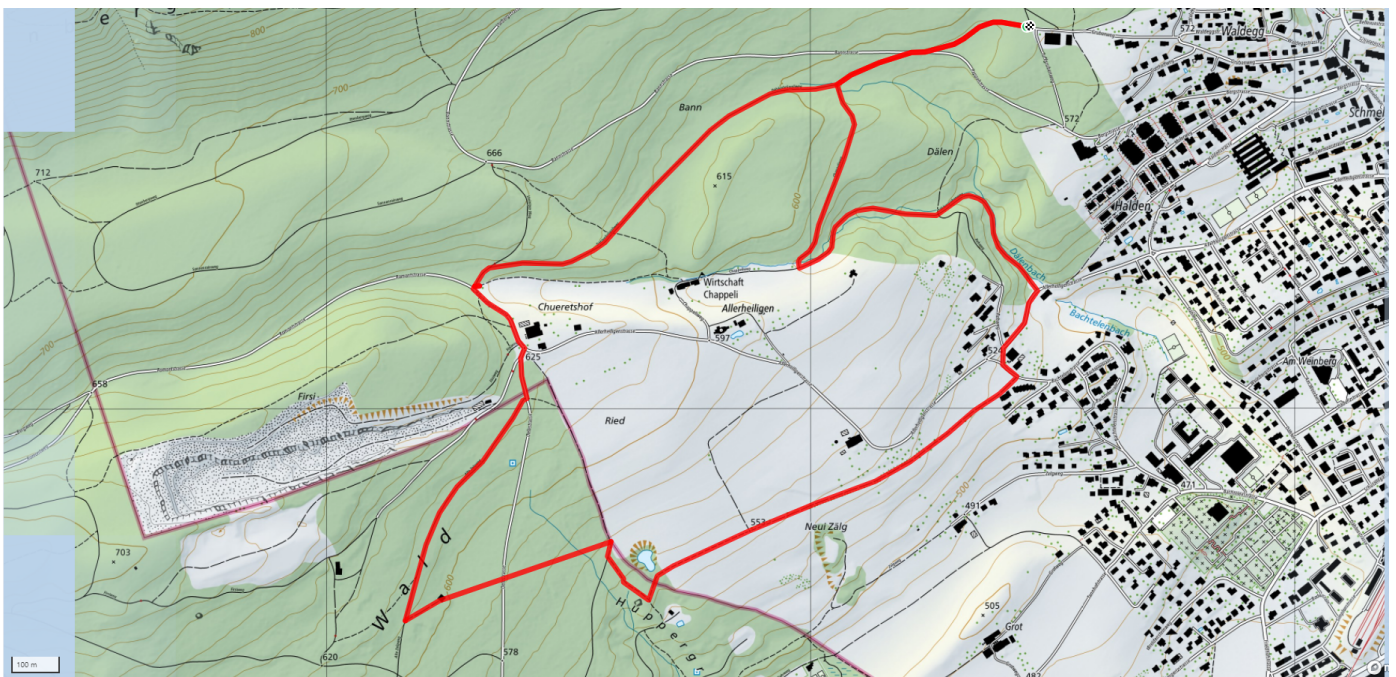

## Chappeli

5.4km

↑↓  
146m

0

**Treffpunkt**  
Holzerhütte

**Informationen zu den Öffentlichen Verkehrsmitteln**  
Bushaltestelle Holzerhütte (Linien 22 und 38)

**Gemütlicher Abschluss**  
Coop Restaurant

[schweizmobil.ch](http://schweizmobil.ch)

[zaemegolaufe.ch](http://zaemegolaufe.ch)

**GRENCHEN**  
Markenzeichen für Lebensqualität