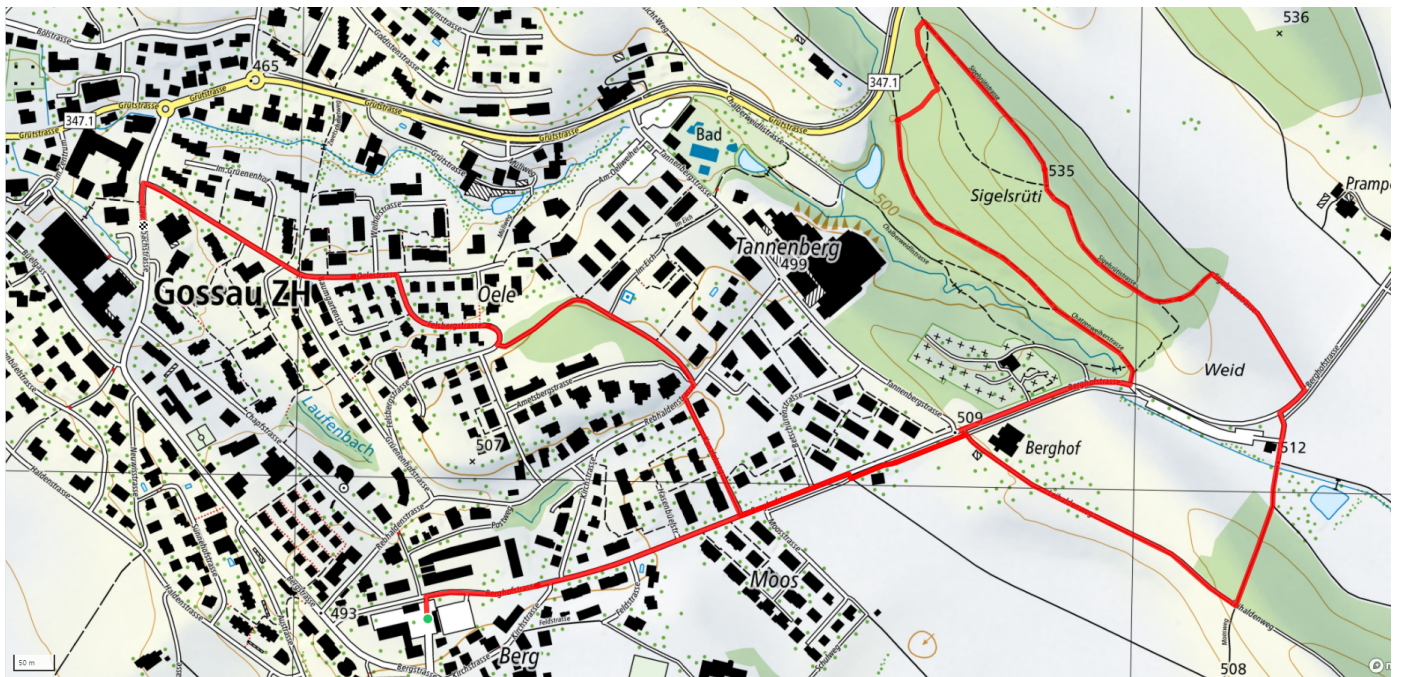

# Sigelsrüti

4.2km

↑ 60m  
↓ 92m

0

**Treffpunkt**  
Bushaltestelle Ernst-Brugger-Platz

**Gemütlicher Abschluss**  
Restaurant im Dorf

[schweizmobil.ch](http://schweizmobil.ch)

[zaemegolaufe.ch](http://zaemegolaufe.ch)

GEMEINDE **GOSSAU**