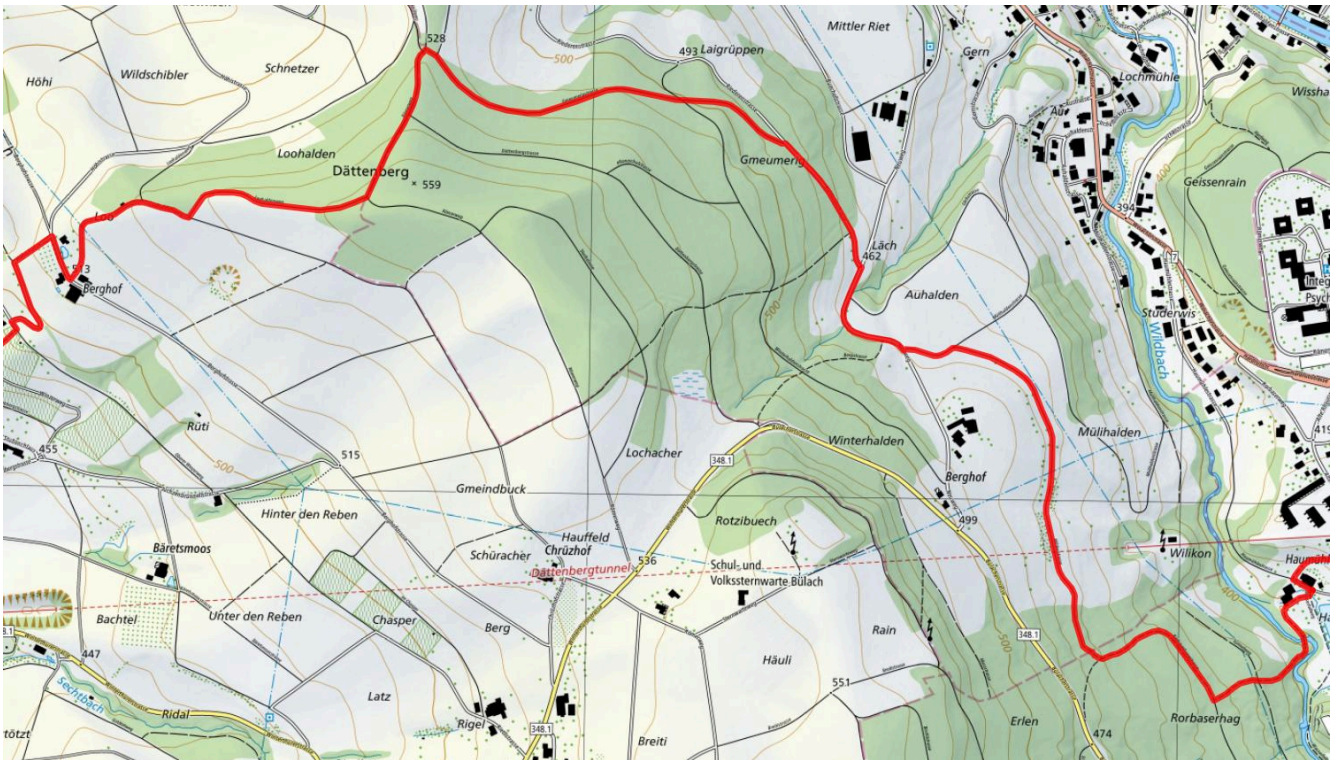

20

Bülach - Embrach

4.4 km

↑ 138 m
↓ 172 m

0

Treffpunkt
Bushaltestelle Untere Frohalde

Start des Parcours
Bus 501

schweizmobil.ch

zämegolaufe.ch

Stadt Bülach