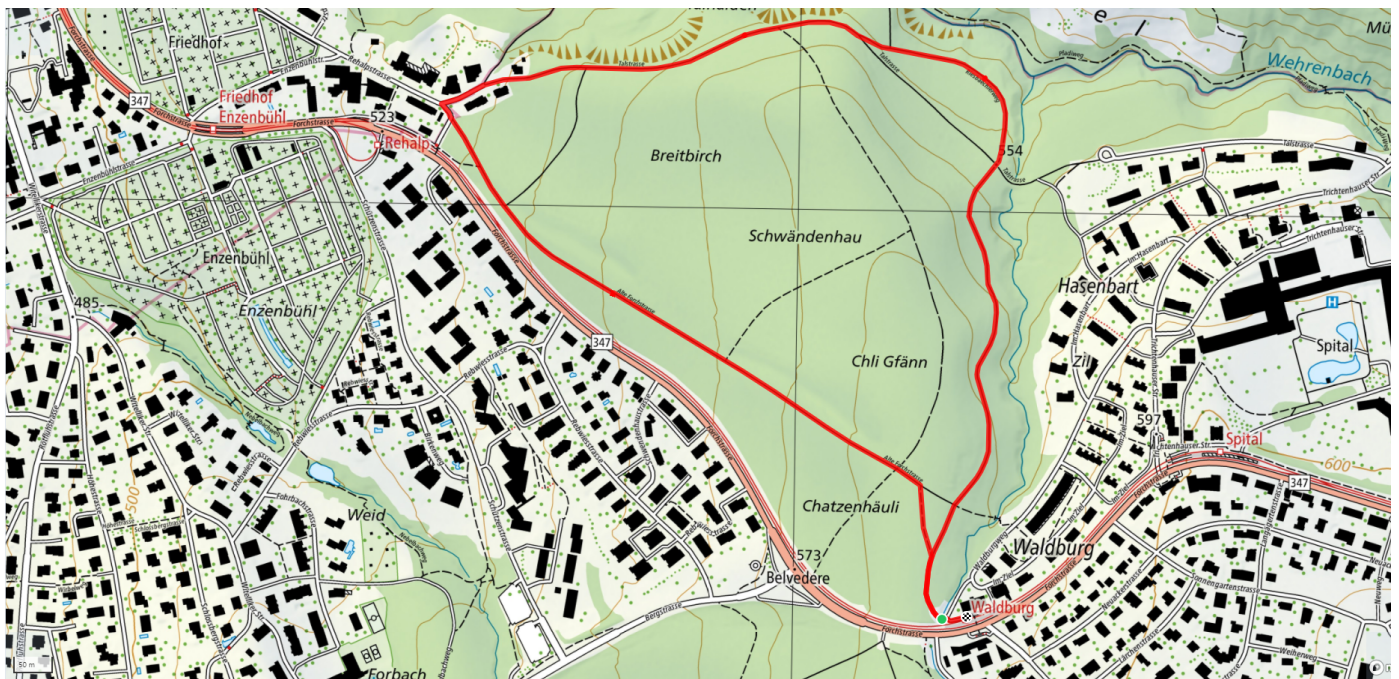

14

Rehalp

2.5km

↑↓
76m

0

Treffpunkt

Waldburgweg (bei Forchbahnstation)

Informationen zu den Öffentlichen Verkehrsmitteln

Haltestelle Waldburg / Waldburg, Station

Gemütlicher Abschluss

Café am Puls oder Spital Zollikerberg

schweizmobil.ch

zaemegolaufe.ch

Gemeinde Zollikon