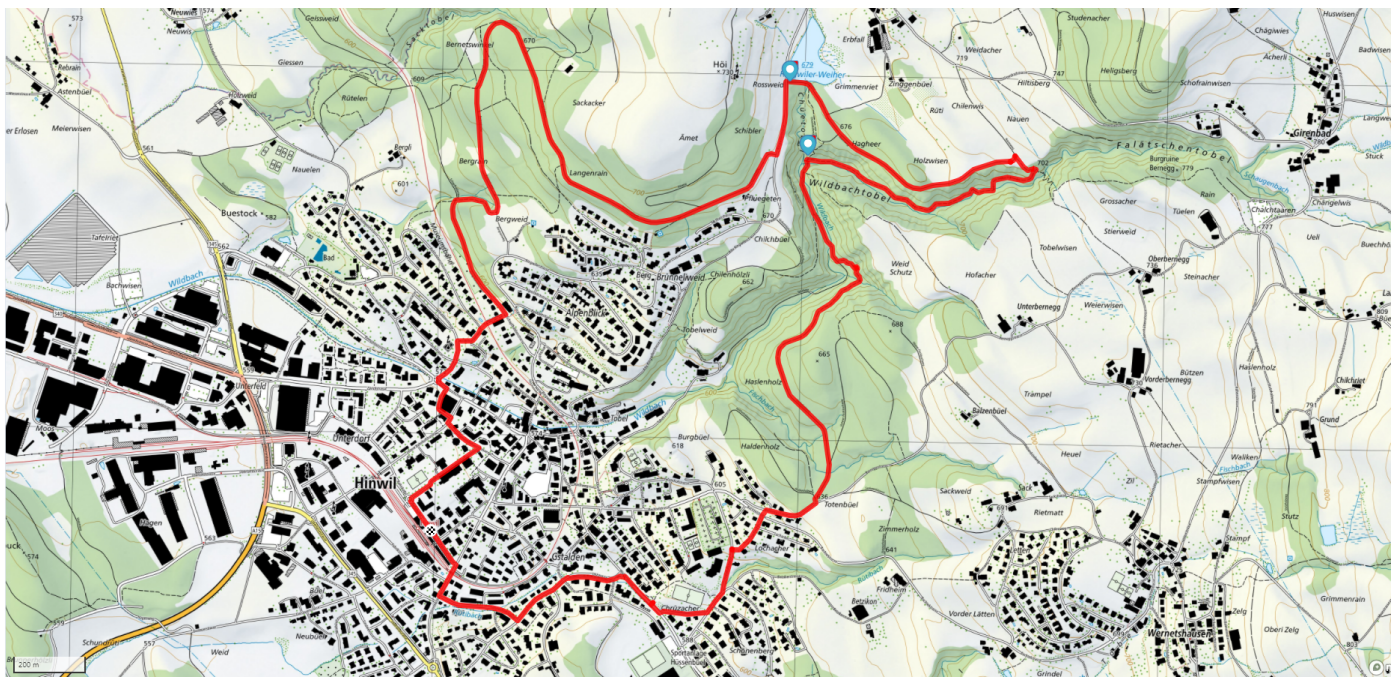

33

Ringwiler Weiher

7.7km

↑↓
210m

150

Treffpunkt

Bahnhof Hinwil (vor Migrolino)

Informationen zu den Öffentlichen Verkehrsmitteln

Bahnhof Hinwil

Gemütlicher Abschluss

Einkehrmöglichkeiten im Dorf

schweizmobil.ch

zaemegolaufe.ch

Gemeinde Hinwil