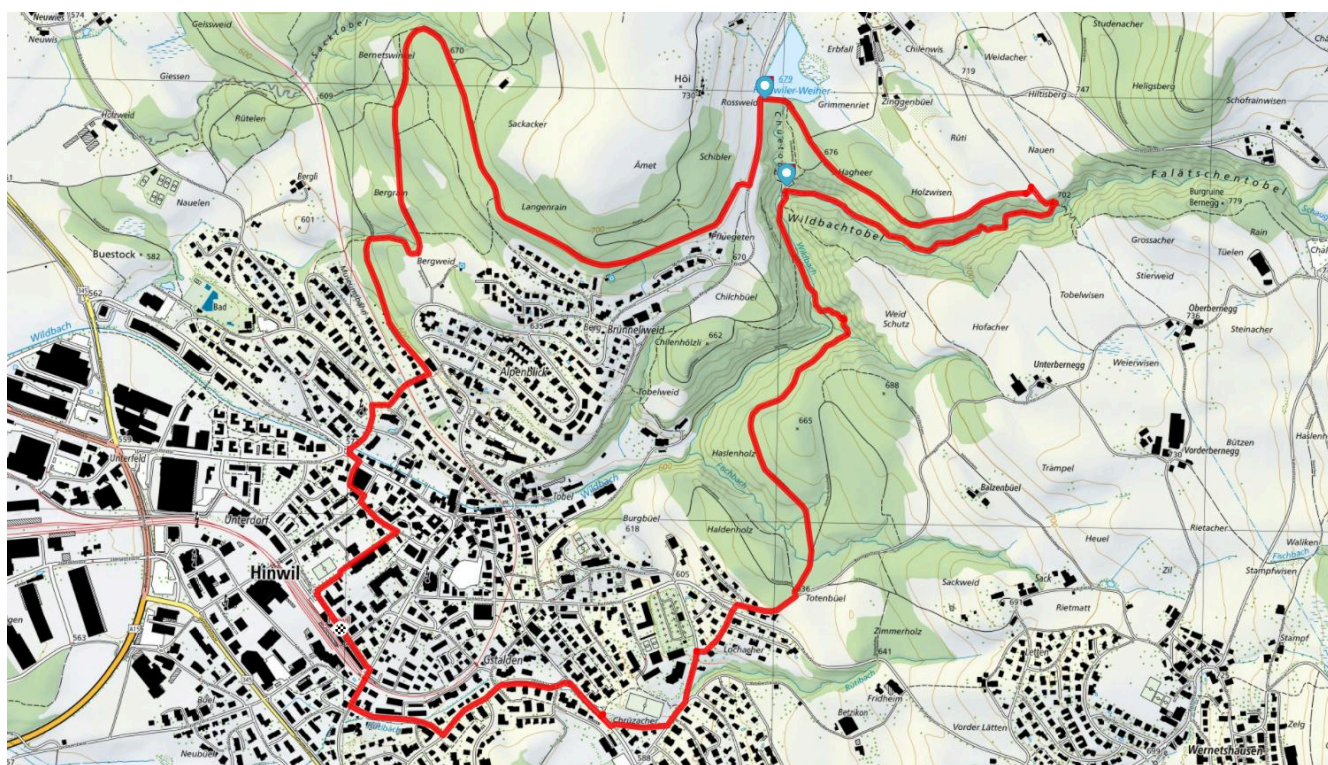

33

Ringwiler Weiher

7.7 km

↕
210 m

150

Treffpunkt
Bahnhof Hinwil (vor Migrolino)

Gemütlicher Abschluss
der Rundtour im Café Steiner

schweizmobil.ch

zamegolaufe.ch