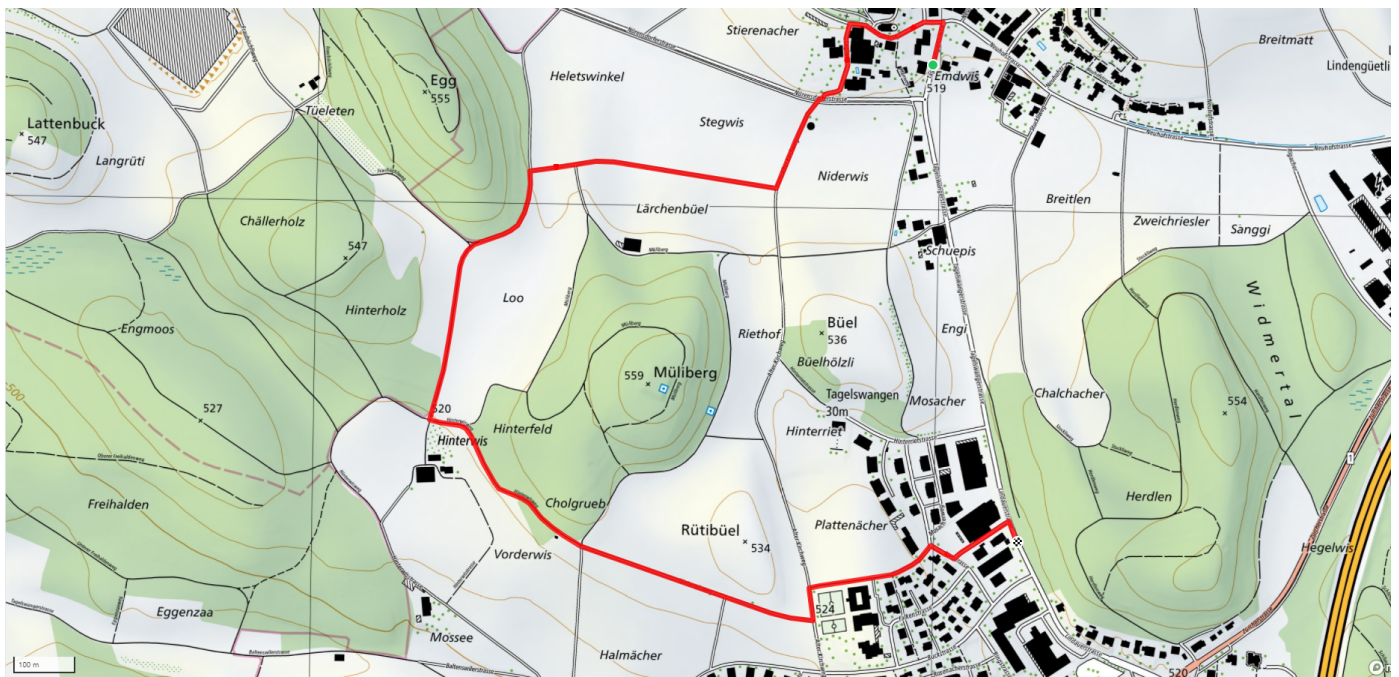

26

Lindau-Hinterw-Tagelsw, KT zu 11

2.6km

↑ 34m
↓ 38m

0

Treffpunkt
Lindau Bushalt Dorf

Gemütlicher Abschluss
Restaurant Riet

schweizmobil.ch

zaemegolaufe.ch