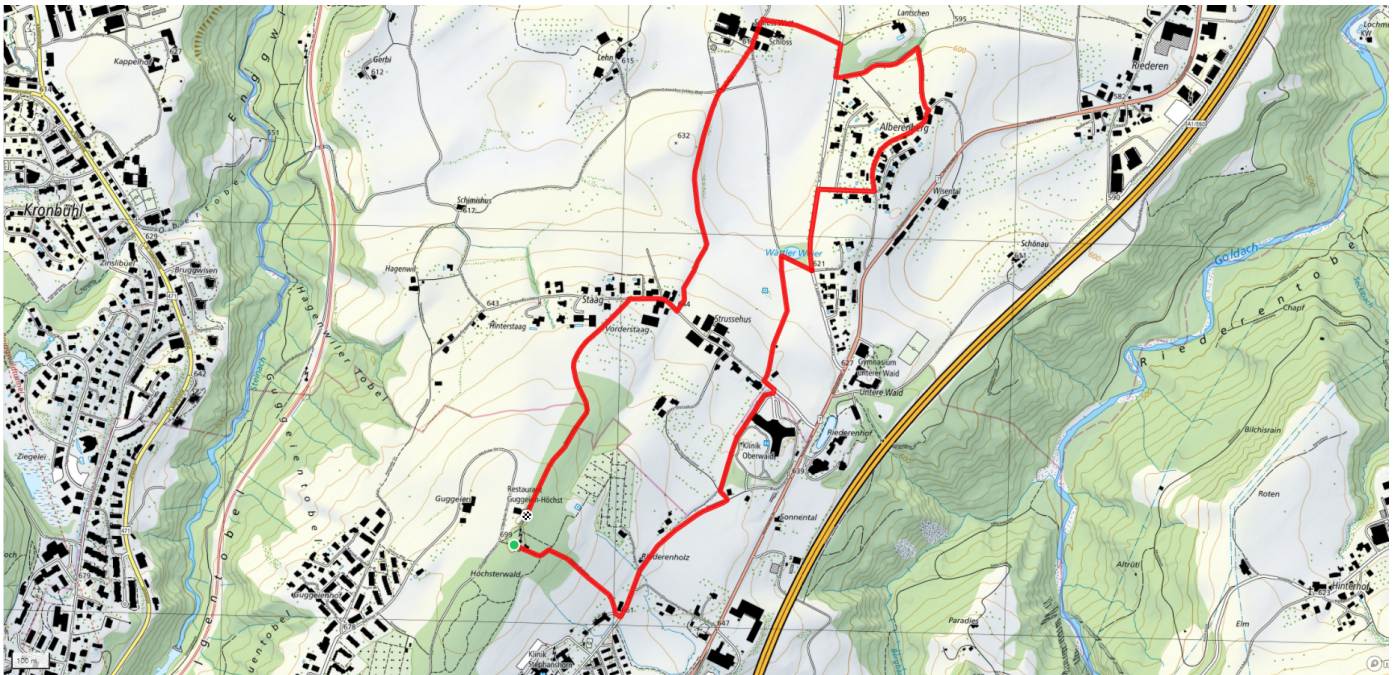

21

Wättler-Weiher

4.5km

↑↓
135m

4

Treffpunkt

Antenne Guggeien-Höchst

Informationen zu den Öffentlichen Verkehrsmittel

Bushaltestelle Stephanshorn

Gemütlicher Abschluss

Restaurant Guggeien-Höchst

schweizmobil.ch

zaemegolaufe.ch

 **st.gallen**