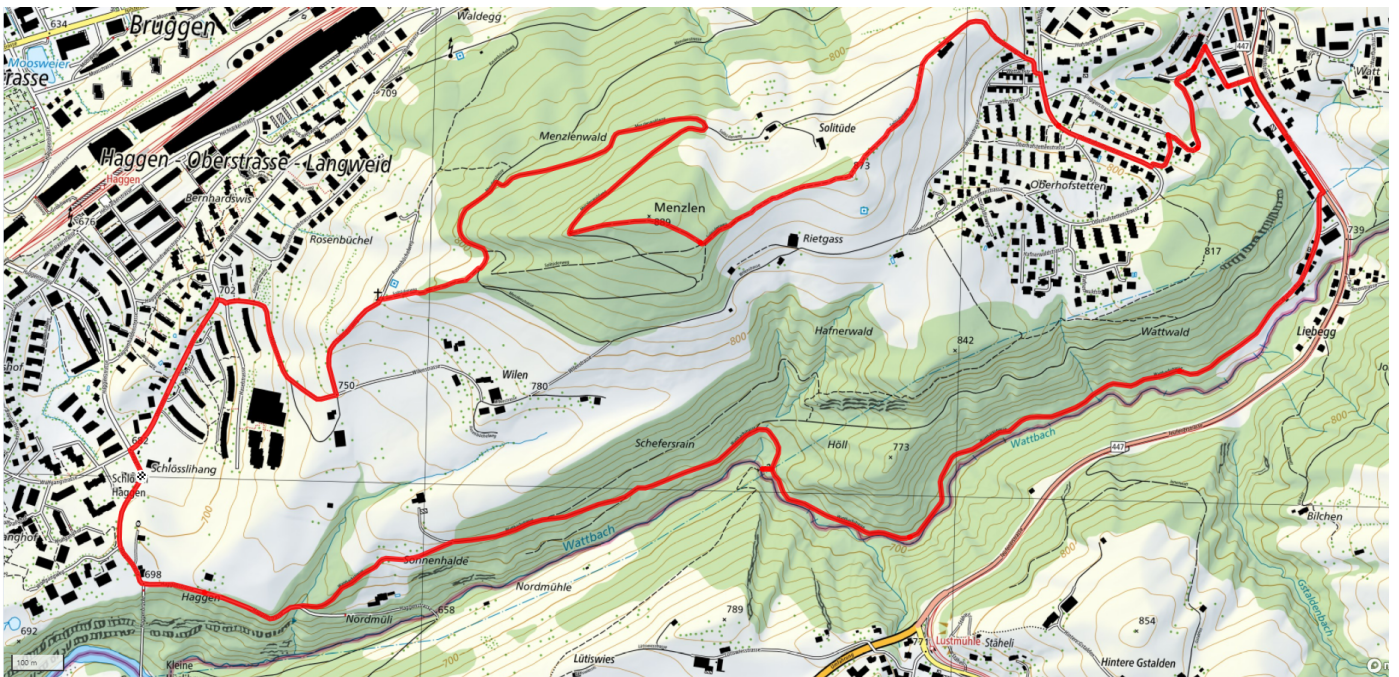

24

Wattbach

7.4km

↑↓
321m

0

Treffpunkt
Schlössli Haggen

Informationen zu den Öffentlichen Verkehrsmittel
Bushaltestelle Schlössli

Gemütlicher Abschluss
Wirtschaft zum Schlössli Haggen

schweizmobil.ch

zaemegolaufe.ch

 **st.gallen**