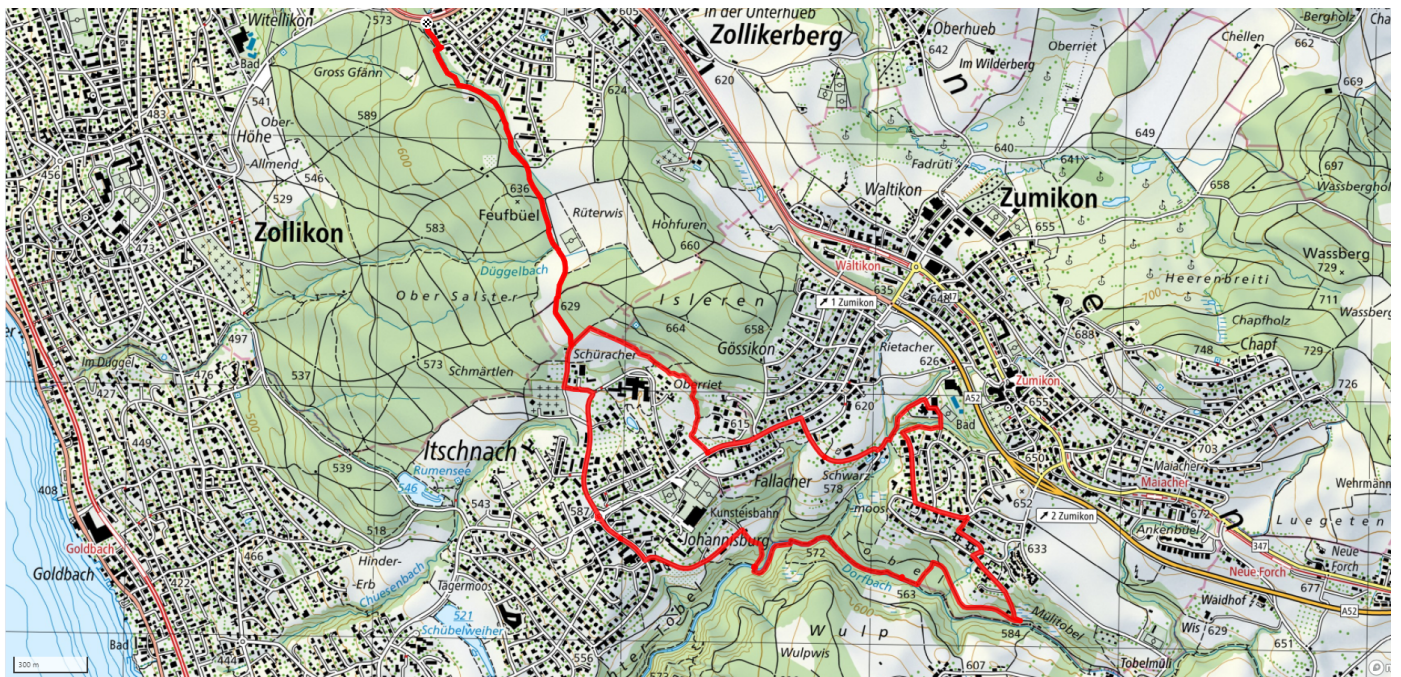

33

Küsnachter Tobel

9.8km

↑↓
248m

20

Treffpunkt

Parkplatz Vitaparcours

Informationen zu den Öffentlichen Verkehrsmitteln

Haltestelle Waldburg/ Haltestelle Waldburg, Station

Gemütlicher Abschluss

Café am Puls oder Spital Zollikerberg

schweizmobil.ch

zaemegolaufe.ch

Gemeinde Zollikon