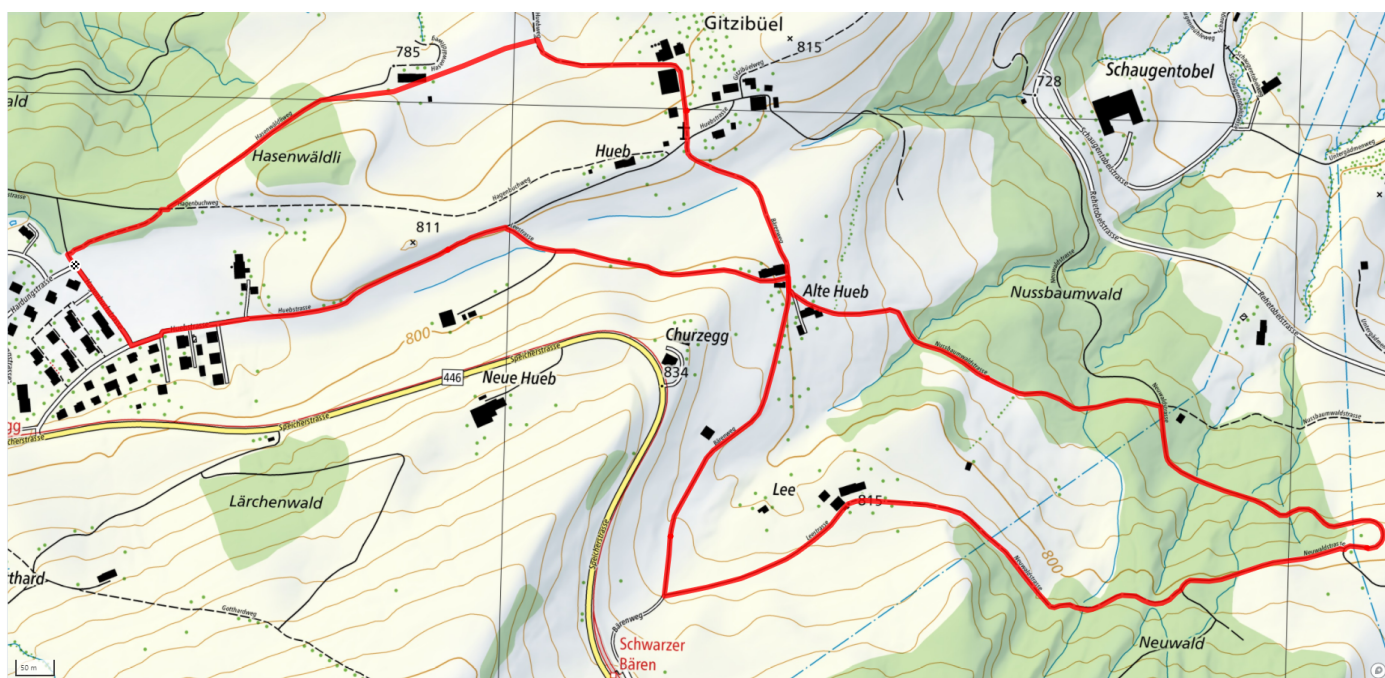

15

Jagdhaus Schaugen

4.7km

↑↓
757m

0

Treffpunkt

Sportplatz hinter Haltestelle Notkersegg

Informationen zu den Öffentlichen Verkehrsmittel

Haltestelle Notkersegg

Gemütlicher Abschluss

Restaurant Schwarzer Bären

schweizmobil.ch

zaemegolaufe.ch

 **st.gallen**