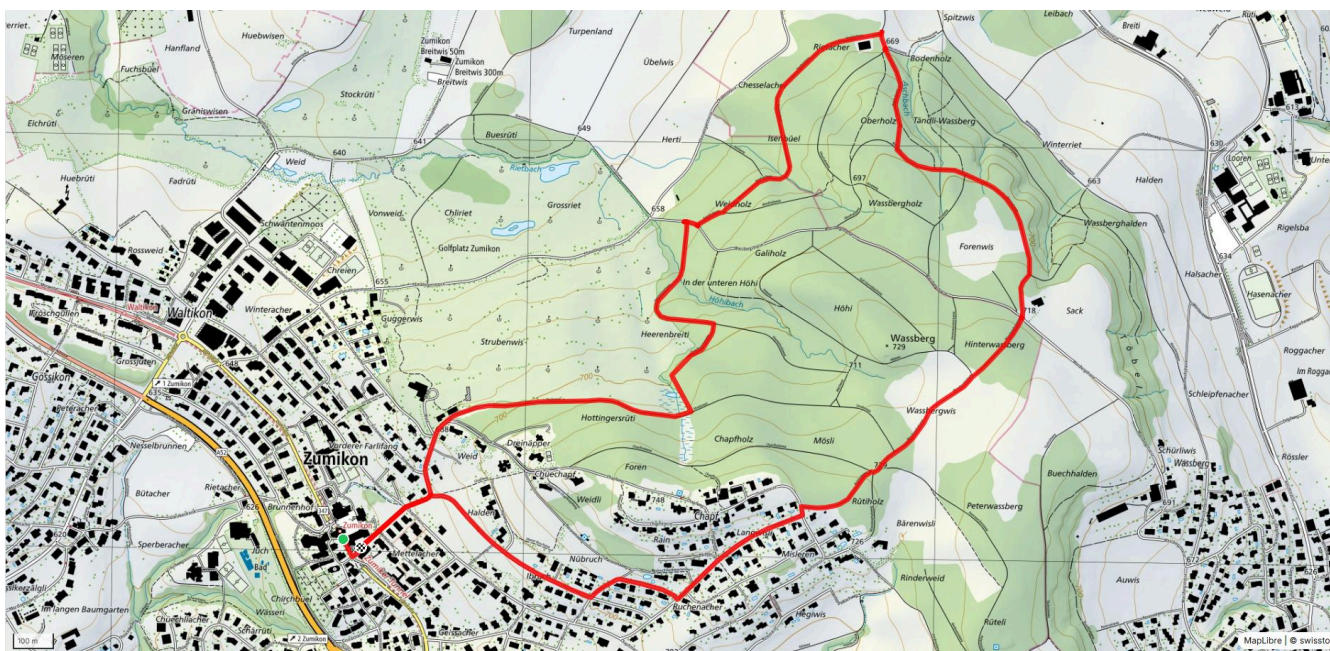

41

Wassberg - Isenbüel - Heerenbreiti

5.5km

↑↓
160m

Treffpunkt
Dorfplatz Zumikon

Gemütlicher Abschluss
Restaurant Italia 2000

schweizmobil.ch

zamegolaufe.ch