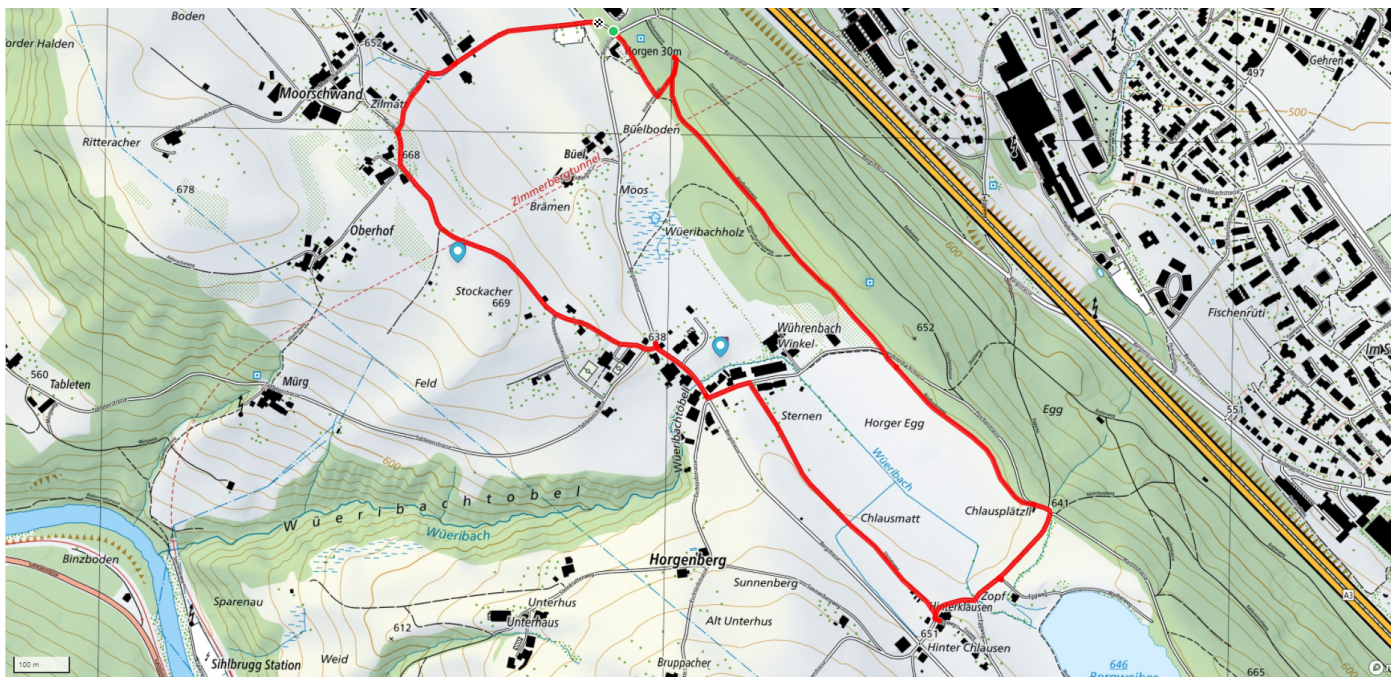

15

Moorschwand _ Frohe Aussicht

5.5km

↑↓
62m

2

Treffpunkt
Bahnhof See, Horgen

Informationen zu den Öffentlichen Verkehrsmitteln
Bushalt. Horgenberg, Moorschwand

Start des Parcours
Moorschwand

Gemütlicher Abschluss
Restaurant Wiedmer Heim

schweizmobil.ch

zaemegolaufe.ch

horgen

Alter und Gesundheit