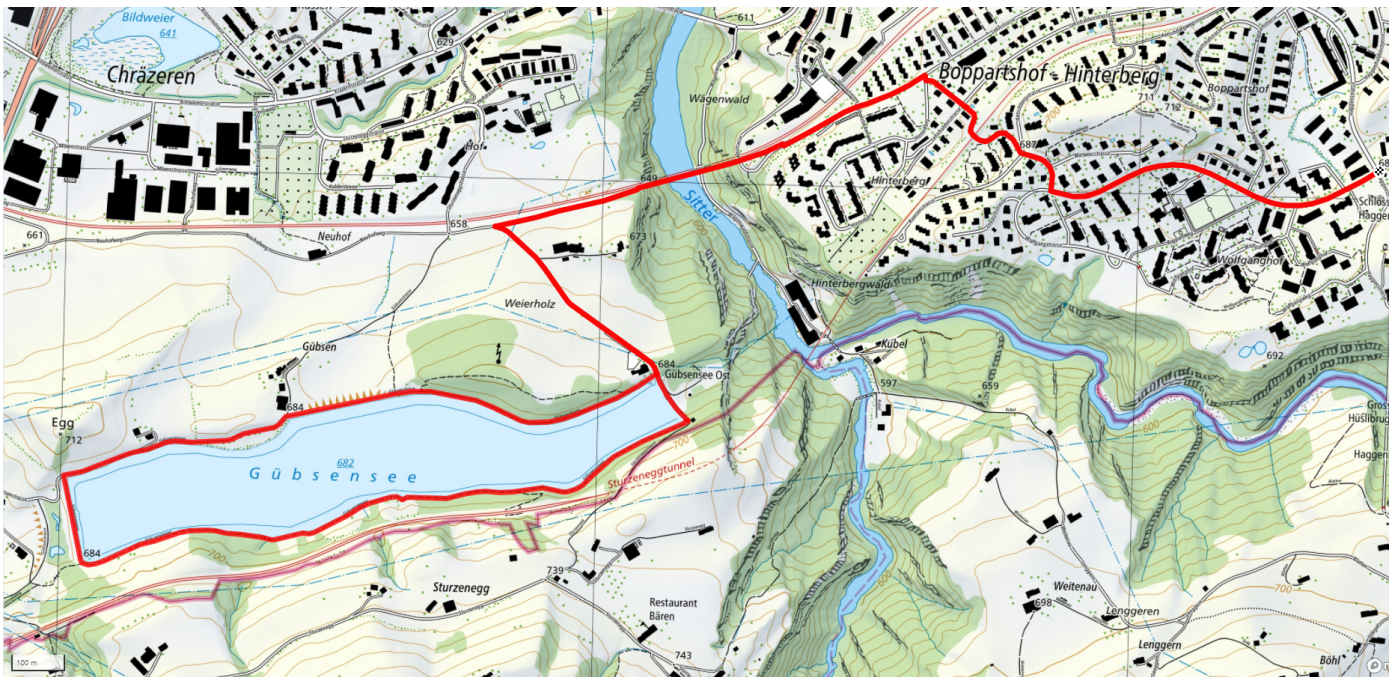

31

Gübsensee

7.3km

↑↓
101m

0

Treffpunkt
Schlössli Haggen

Informationen zu den Öffentlichen Verkehrsmittel
Bushaltestelle Schlössli

Gemütlicher Abschluss
Wirtschaft zum Schlössli Haggen

schweizmobil.ch

zaemegolaufe.ch

 **st.gallen**