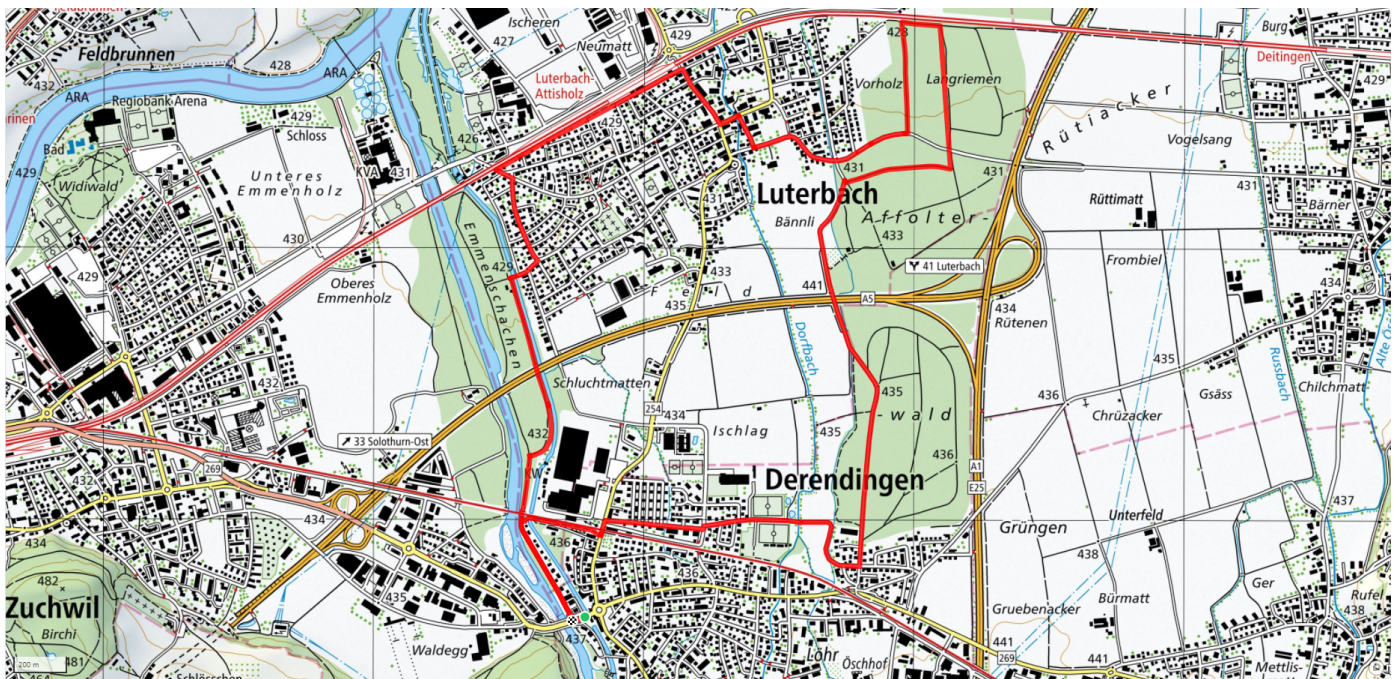

9.7km

↑↓
60m

0

Treffpunkt
Raiffeisenbank

Informationen zu den Öffentlichen Verkehrsmitteln
Haltestelle Pestalozziplatz

Gemütlicher Abschluss
Restaurants im Dorf

schweizmobil.ch

zaemegolaufe.ch

DEREND!NGEN

28

Affolterwald - Luterbach

8.8km

↑↓
49m

0

Treffpunkt

Parkplatz Vitaparcour/ Waldegg

Informationen zu den Öffentlichen Verkehrsmitteln

Haltestelle Kreuzplatz

Gemütlicher Abschluss

Restaurants im Dorf

schweizmobil.ch

zaemegolaufe.ch

DEREND!NGEN

29