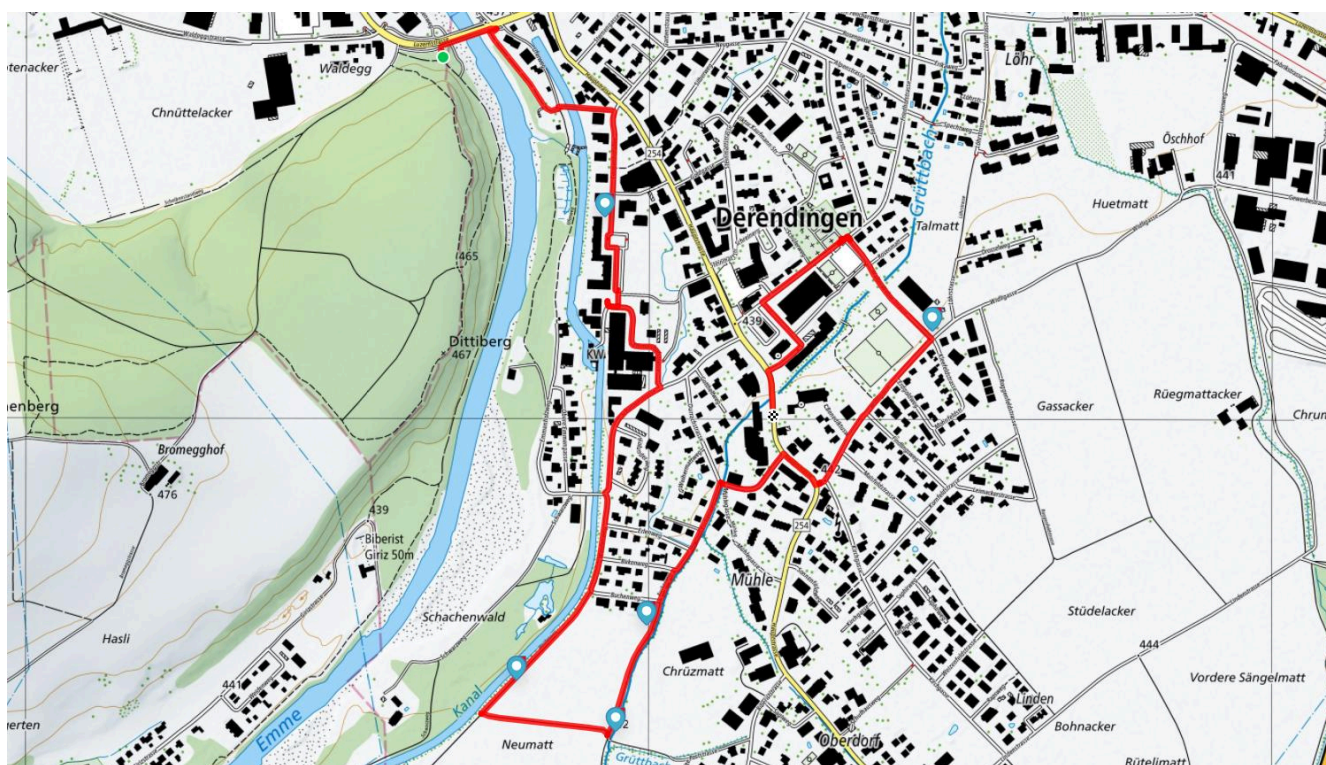

↑↓
9m

0

Treffpunkt
Raiffeisenbank

Informationen zu den Öffentlichen Verkehrsmitteln
Haltestelle: Pestalozziplatz

Gemütlicher Abschluss
Restaurants im Dorf

schweizmobil.ch

zaemegolaufe.ch

DEREND!NGEN

14

Emmenhof - Mühle

4.2 km

↑↓
14 m

0

Treffpunkt

Parkplatz Vitaparcour/ Waldegg

ÖV-Informationen