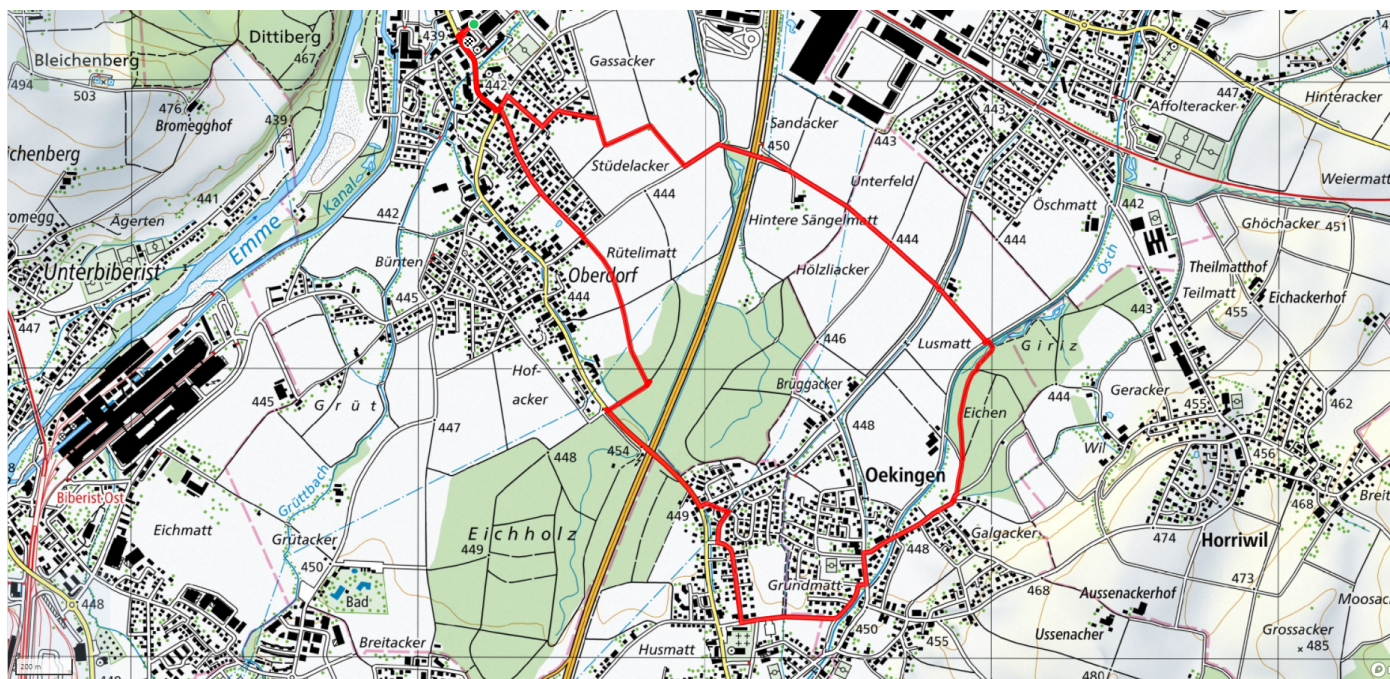

31

Oekingen Dorf

7.1km

↑↓
30m

0

Treffpunkt
Raiffeisenbank

Informationen zu den Öffentlichen Verkehrsmitteln
Haltestelle Pestalozziplatz

Gemütlicher Abschluss
Restaurants im Dorf

schweizmobil.ch

zaemegolaufe.ch

DEREND!NGEN