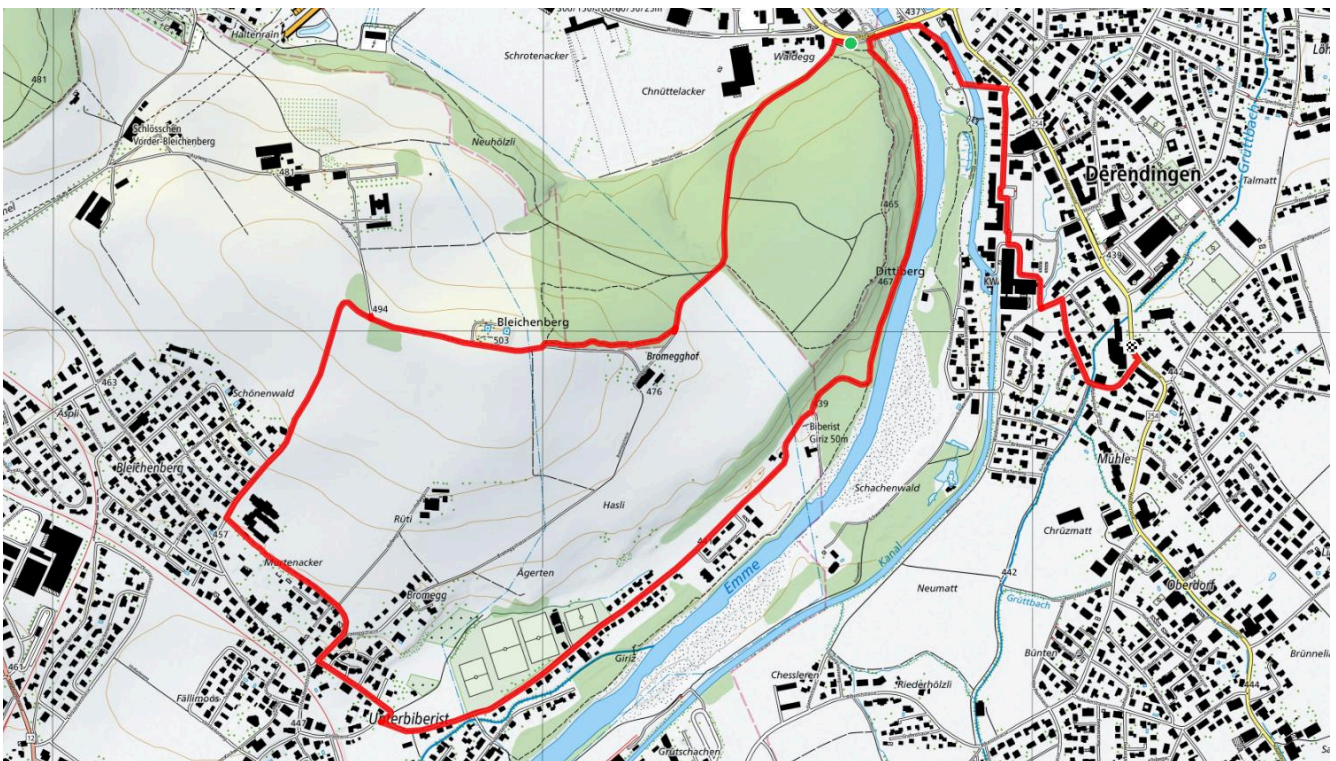

6.4km

↑↓
24m

0

Treffpunkt
Raiffeisenbank

Informationen zu den Öffentlichen Verkehrsmitteln
Haltestelle Pestalozziplatz

Gemütlicher Abschluss
Restaurants im Dorf

schweizmobil.ch

zaemegolaufe.ch

DEREND!NGEN

23

Dittiberg - Giriz

6 km

↑↓
82 m

0

Treffpunkt

Parkplatz Vitaparcour/ Waldegg

ÖV-Informationen

Haltestelle Kreuzplatz

Gemütlicher Abschluss

Restaurants im Dorf

schweizmobil.ch

zamegolaufe.ch

DEREND!NGEN

24

Giriz - Schwarzweg

6.2 km

↑↓
48 m

0

Treffpunkt

Parkplatz Vitaparcour/ Waldegg

ÖV-Informationen

Haltestelle Kreuzplatz