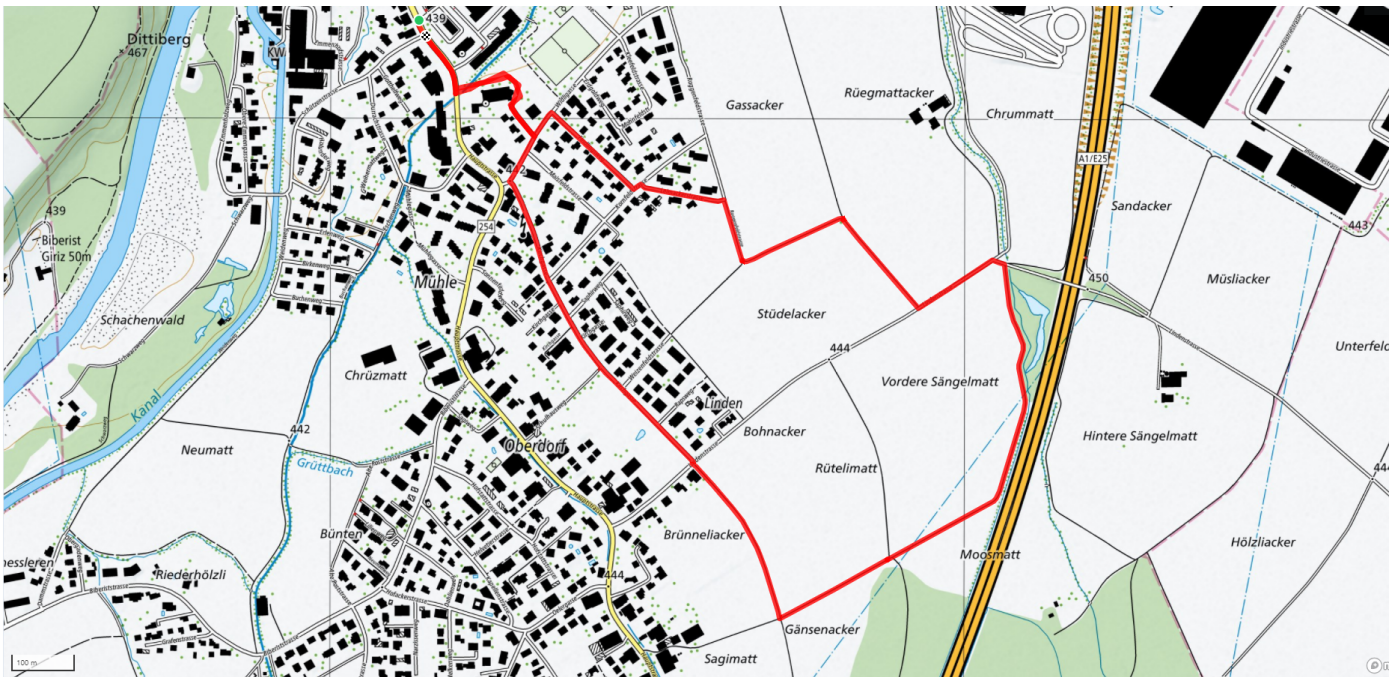

Emmenkanal - Kenova (Kebag)

5.6 km

↕
35 m

0

Treffpunkt

Parkplatz Vitaparcour/ Waldegg

ÖV-Informationen

Haltestelle Kreuzplatz

Gemütlicher Abschluss

Restaurants im Dorf

schweizmobil.ch

zamegolaufe.ch

DEREND!NGEN

18

Rütelimatt - Stüdelacker

3.3km

↑↓
14m

0

Treffpunkt
Raiffeisenbank

Informationen zu den Öffentlichen Verkehrsmitteln
Haltestelle Pestalozziplatz

Gemütlicher Abschluss
Restaurants im Dorf

schweizmobil.ch

zaemegolaufe.ch

DEREND!NGEN