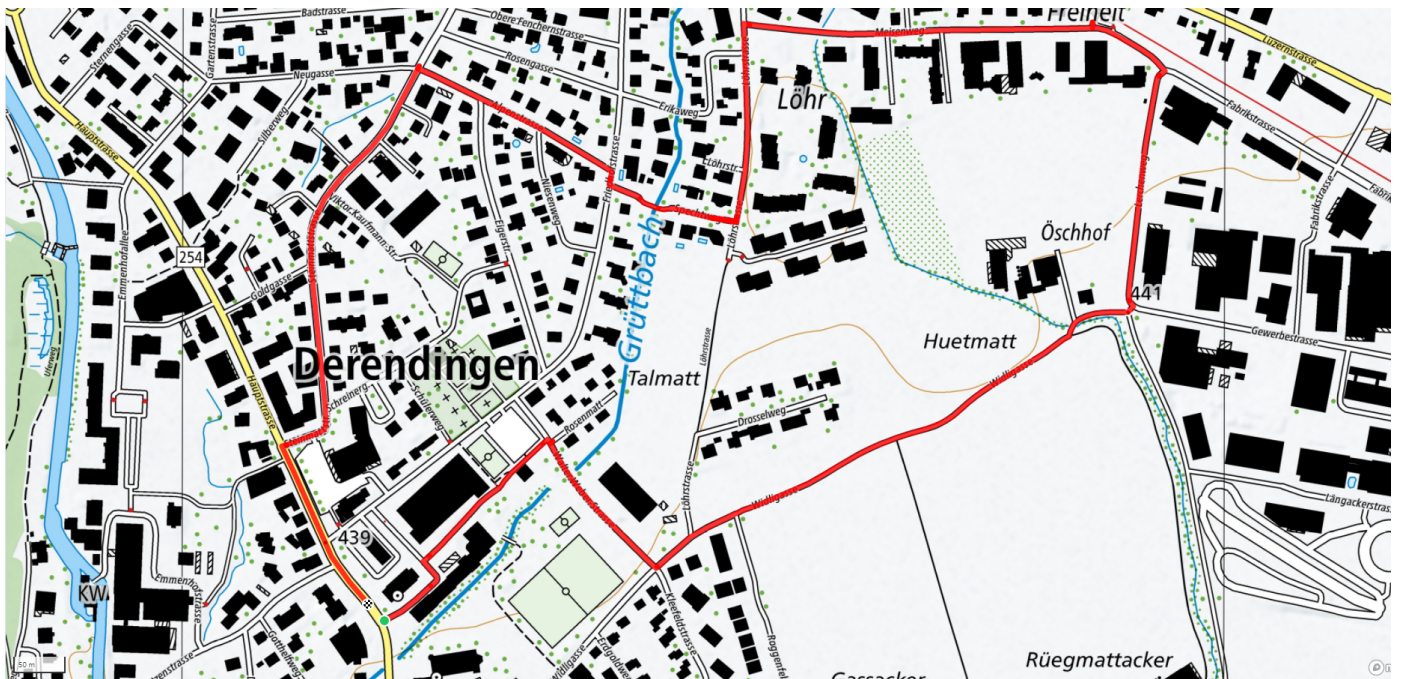

↑↓
8m

0

Treffpunkt
Raiffeisenbank

Informationen zu den Öffentlichen Verkehrsmitteln
Pestalozziplatz

Gemütlicher Abschluss
Restaurants im Dorf

schweizmobil.ch

zaemegolaufe.ch

DEREND!NGEN

7

Steinmatt - Löhr

2.8km

↑↓
5m

0

Treffpunkt
Raiffeisenbank

Informationen zu den Öffentlichen Verkehrsmitteln
Pestalozziplatz

Gemütlicher Abschluss
Restaurants im Dorf