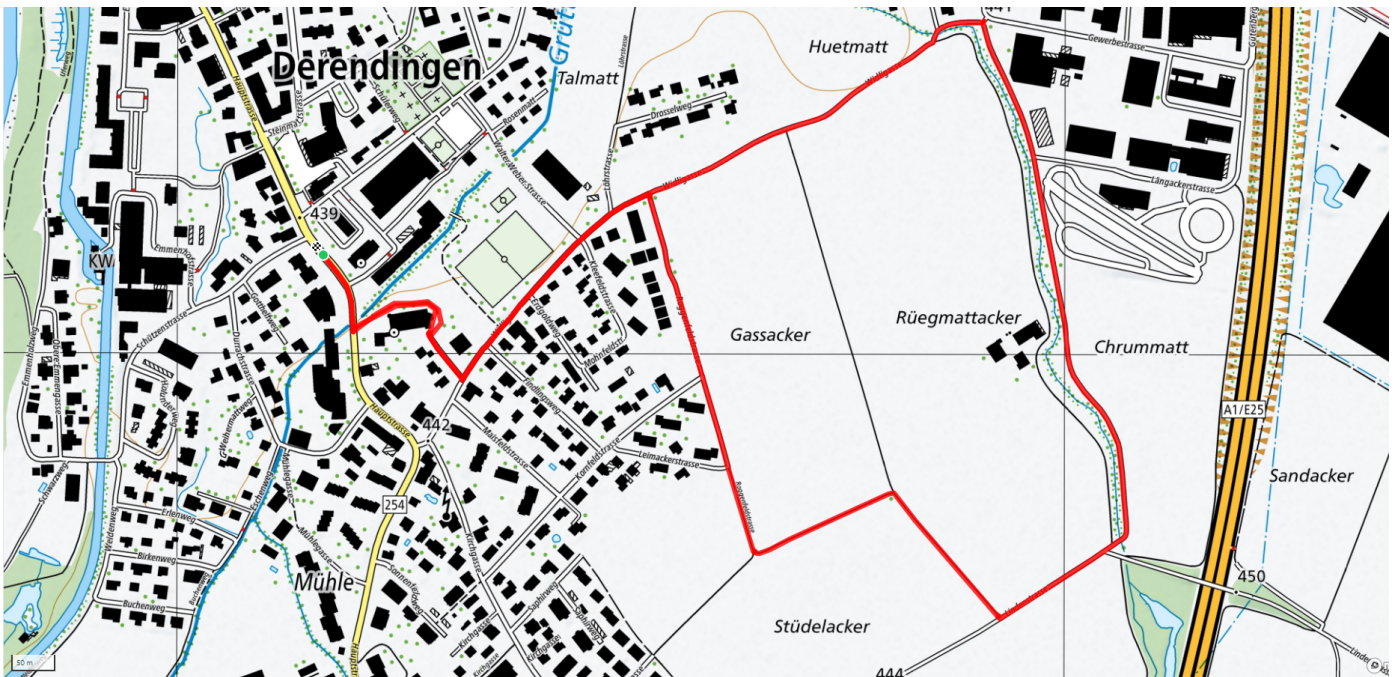

14

Emmenhof - Mühle

4.2 km

↑↓
14 m

0

Treffpunkt

Parkplatz Vitaparcour/ Waldegg

ÖV-Informationen

Haltestelle: Kreuzplatz

Gemütlicher Abschluss

Restaurants im Dorf

schweizmobil.ch

zämegolaufe.ch

DEREND!NGEN

15

TCS

3.2km

↑↓
13m

0

Treffpunkt
Raiffeisenbank

Informationen zu den Öffentlichen Verkehrsmittel
Haltestelle Pestalozziplatz

Gemütlicher Abschluss
Restaurants im Dorf

schweizmobil.ch

zaemegolaufe.ch