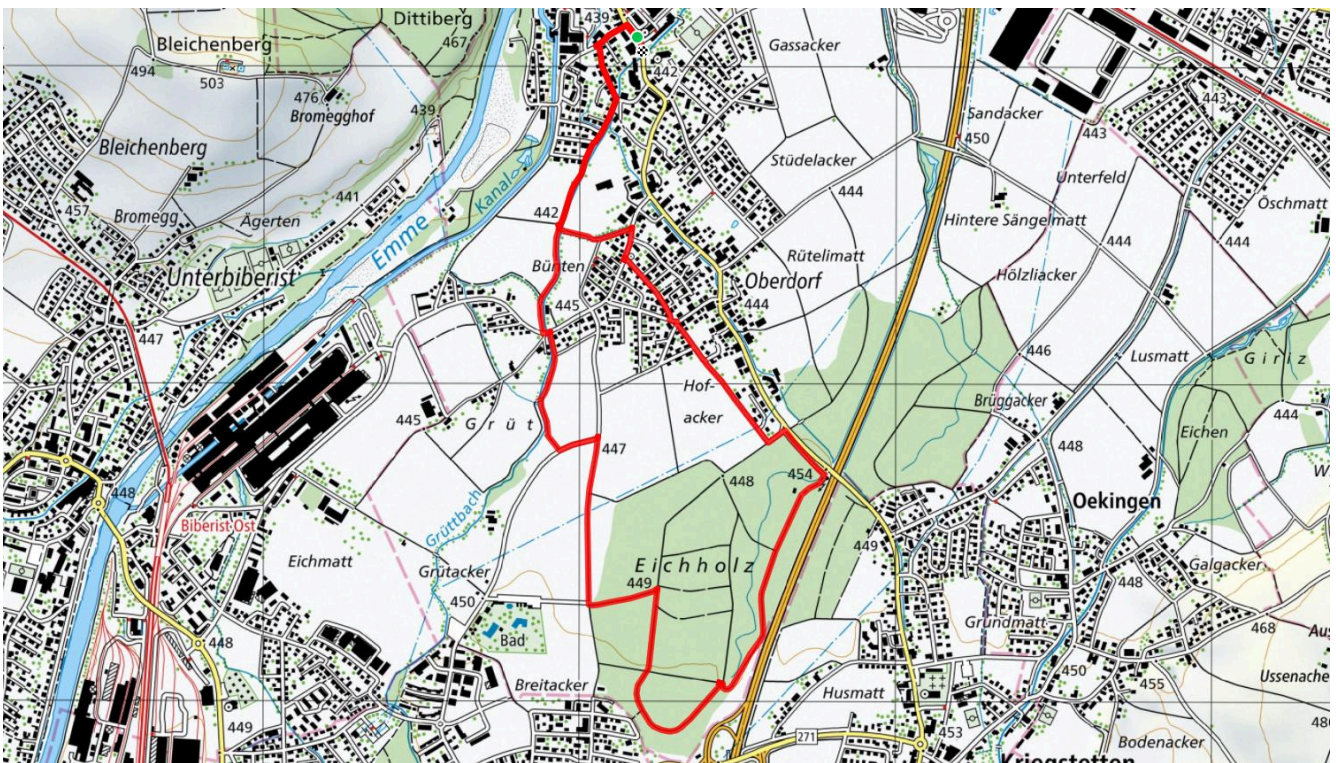

Treffpunkt
Raiffeisenbank

ÖV-Informationen
Haltestelle: Pestalozziplatz

Gemütlicher Abschluss
Restaurants im Dorf

schweizmobil.ch

zämegolaufe.ch

DEREND!NGEN

9

Eichholzwald

6.3 km

↑↓
13 m

0

Treffpunkt
Raiffeisenbank

ÖV-Informationen
Haltestelle: Pestalozziplatz

Gemütlicher Abschluss
Restaurants im Dorf

schweizmobil.ch

zamegolaufe.ch