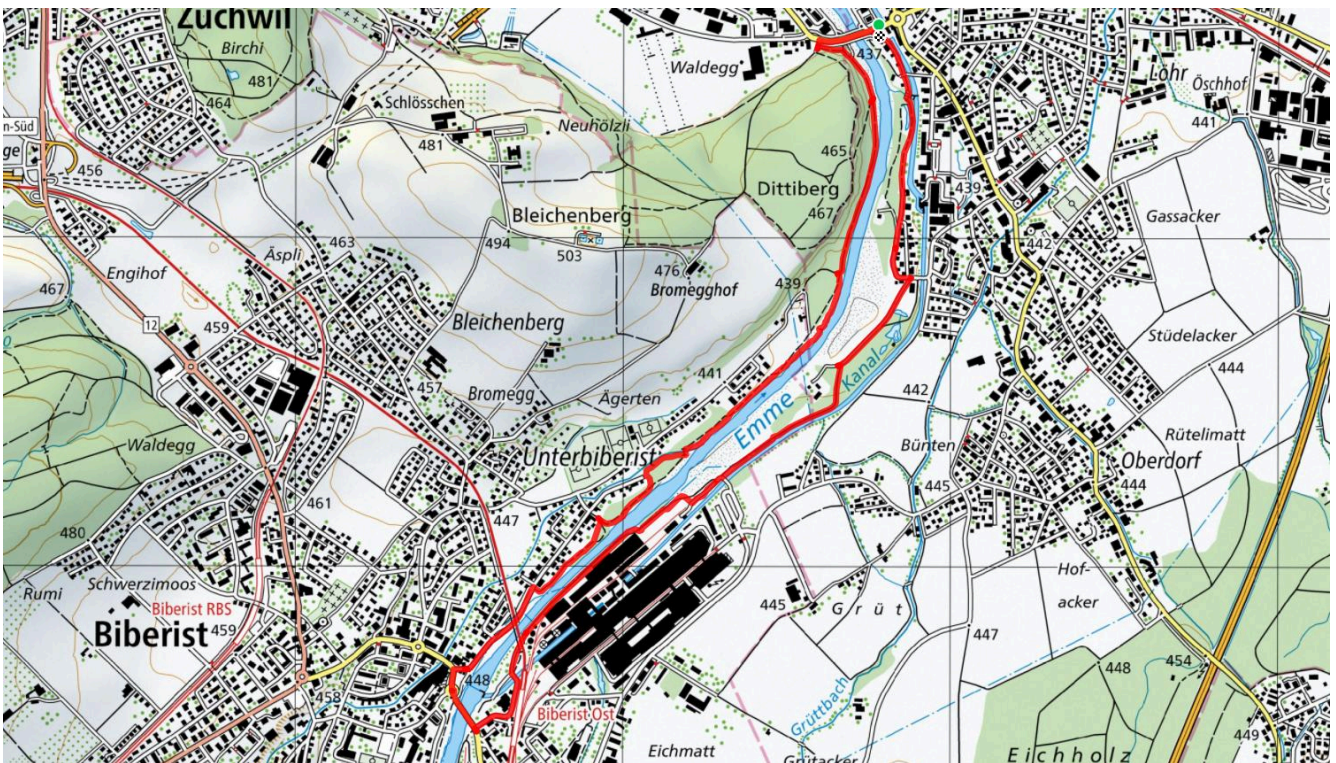

ÖV-Informationen

Haltestelle Kreuzplatz

Gemütlicher Abschluss

Restaurants im Dorf

schweizmobil.ch

zamegolaufe.ch

DEREND!NGEN

24

Giriz - Schwarzweg

6.2 km

↑↓
48 m

0

Treffpunkt

Parkplatz Vitaparcour/ Waldegg

ÖV-Informationen

Haltestelle Kreuzplatz