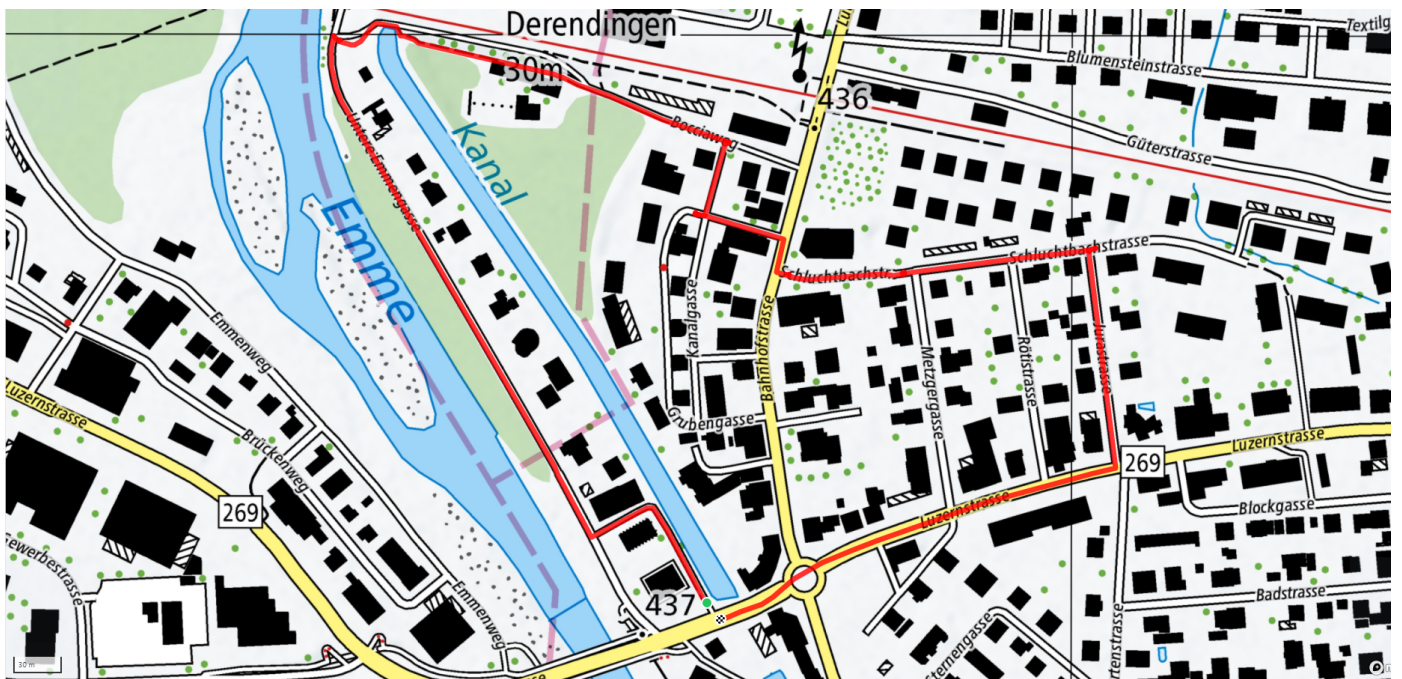

1

Mitteldorf Runde

1.1km

↑↓
5m

0

Treffpunkt
Raiffeisenbank

Informationen zu den Öffentlichen Verkehrsmittel
Haltestelle Pestalozziplatz

Gemütlicher Abschluss
Restaurants im Dorf

schweizmobil.ch

zaemegolaufe.ch

DEREND!NGEN

2

Bocciabahn

1.5km

↑↓
10m

0

Treffpunkt

Parkplatz Vitaparcour/Waldegg

Informationen zu den Öffentlichen Verkehrsmittel

Haltestelle Kreuzplatz

Gemütlicher Abschluss

Restaurants im Dorf

schweizmobil.ch

zaemegolaufe.ch

DEREND!NGEN

3

Freiheit - Löhr

2.3km

↑↓
6m

0

Treffpunkt
Raiffeisenbank

Informationen zu den Öffentlichen Verkehrsmitteln
Haltestelle Pestalozziplatz