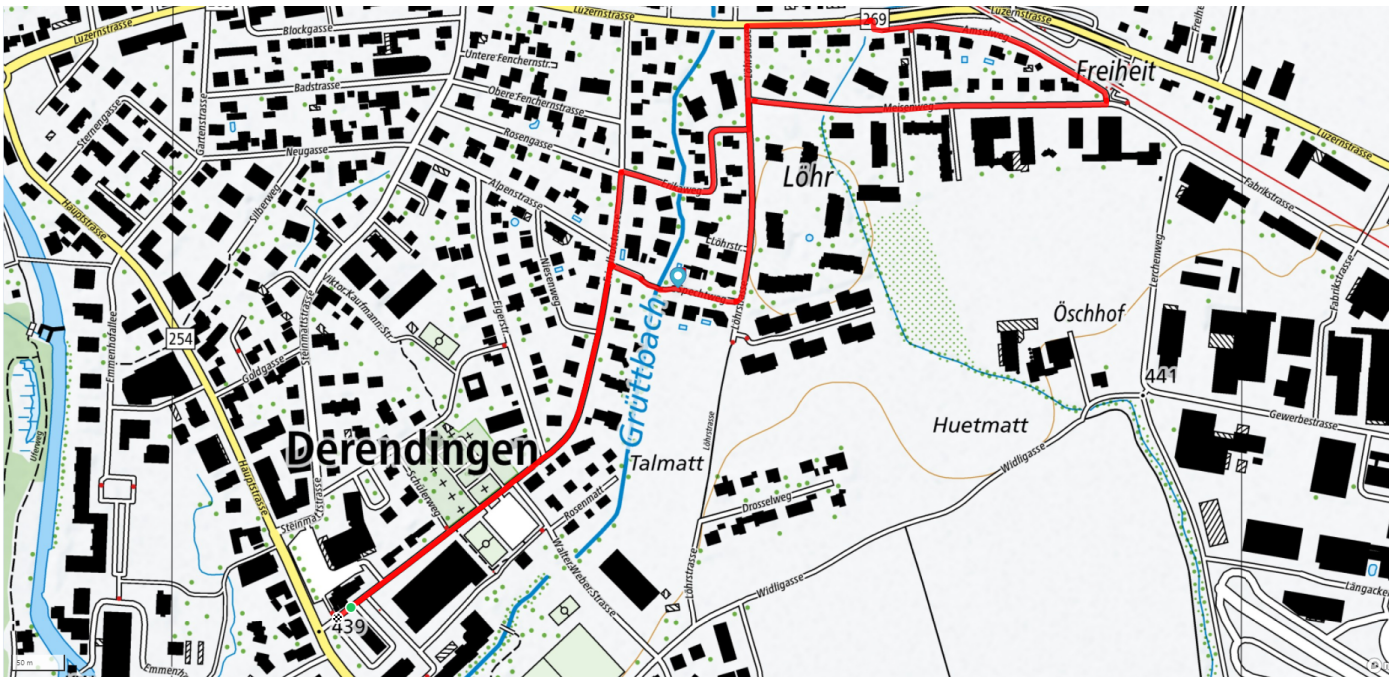

DEREND!NGEN

3

Freiheit - Löhr

2.3km

↑↓
6m

0

Treffpunkt
Raiffeisenbank

Informationen zu den Öffentlichen Verkehrsmitteln
Haltestelle Pestalozziplatz

Gemütlicher Abschluss
Restaurants im Dorf

schweizmobil.ch

zaemegolaufe.ch

DEREND!NGEN

4

Entenweiher -

2.4km

↑↓
15m