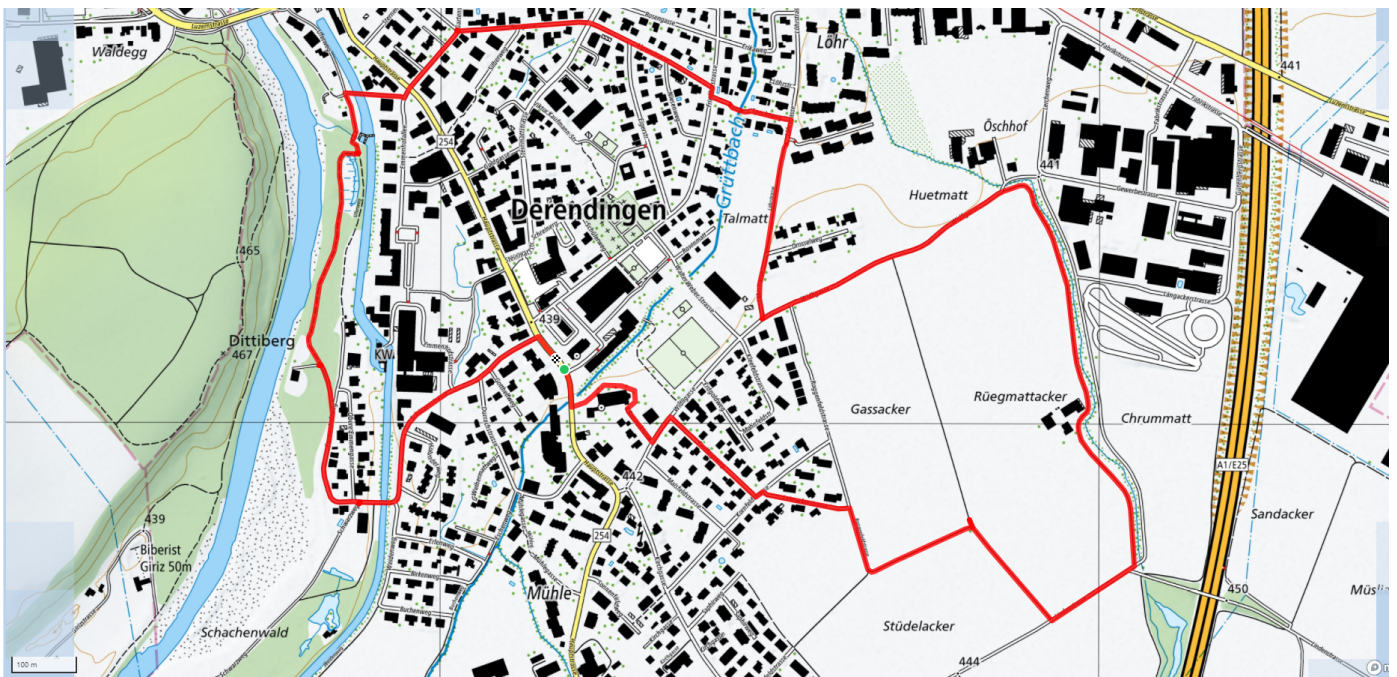

6.3 km

↑↓
13 m

0

Treffpunkt
Raiffeisenbank

ÖV-Informationen
Haltestelle: Pestalozziplatz

Gemütlicher Abschluss
Restaurants im Dorf

schweizmobil.ch

zamegolaufe.ch

DEREND!NGEN

10

Rüeggmattacker

4.7km

↑↓
8m

0

Treffpunkt
Raiffeisenbank

Informationen zu den Öffentlichen Verkehrsmitteln
Haltestelle: Pestalozziplatz

Gemütlicher Abschluss
Restaurants im Dorf

schweizmobil.ch

zaemegolaufe.ch

DEREND!NGEN

11

Elsässli - Heideneegg

3.9 km

↑↓
22 m