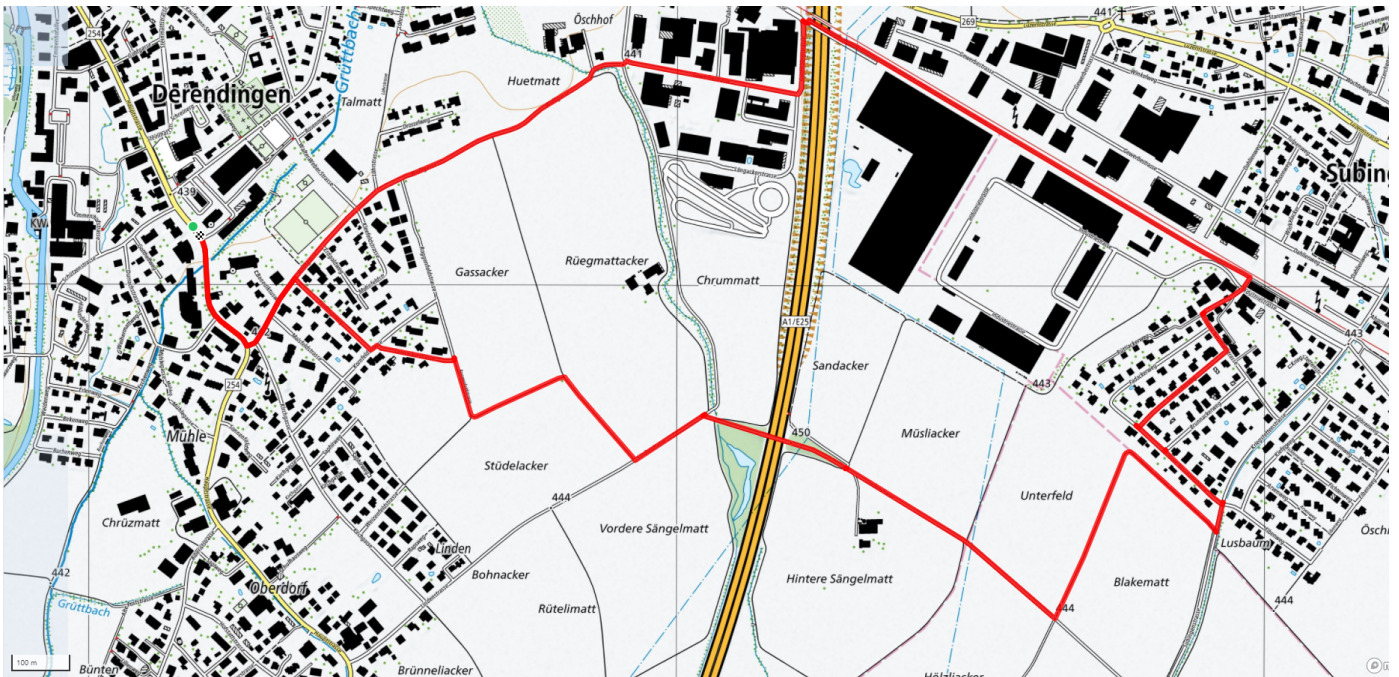

Informationen zu den Öffentlichen Verkehrsmitteln
Haltestelle Pestalozziplatz

Gemütlicher Abschluss
Restaurants im Dorf

schweizmobil.ch

zaemegolaufe.ch

DEREND!NGEN

13

Subingen Neumatt

5.6km

↑↓
9m

0

Treffpunkt
Raiffeisenbank

Informationen zu den Öffentlichen Verkehrsmitteln
Haltestelle: Pestalozziplatz

Gemütlicher Abschluss
Restaurants im Dorf

schweizmobil.ch

zaemegolaufe.ch

DEREND!NGEN