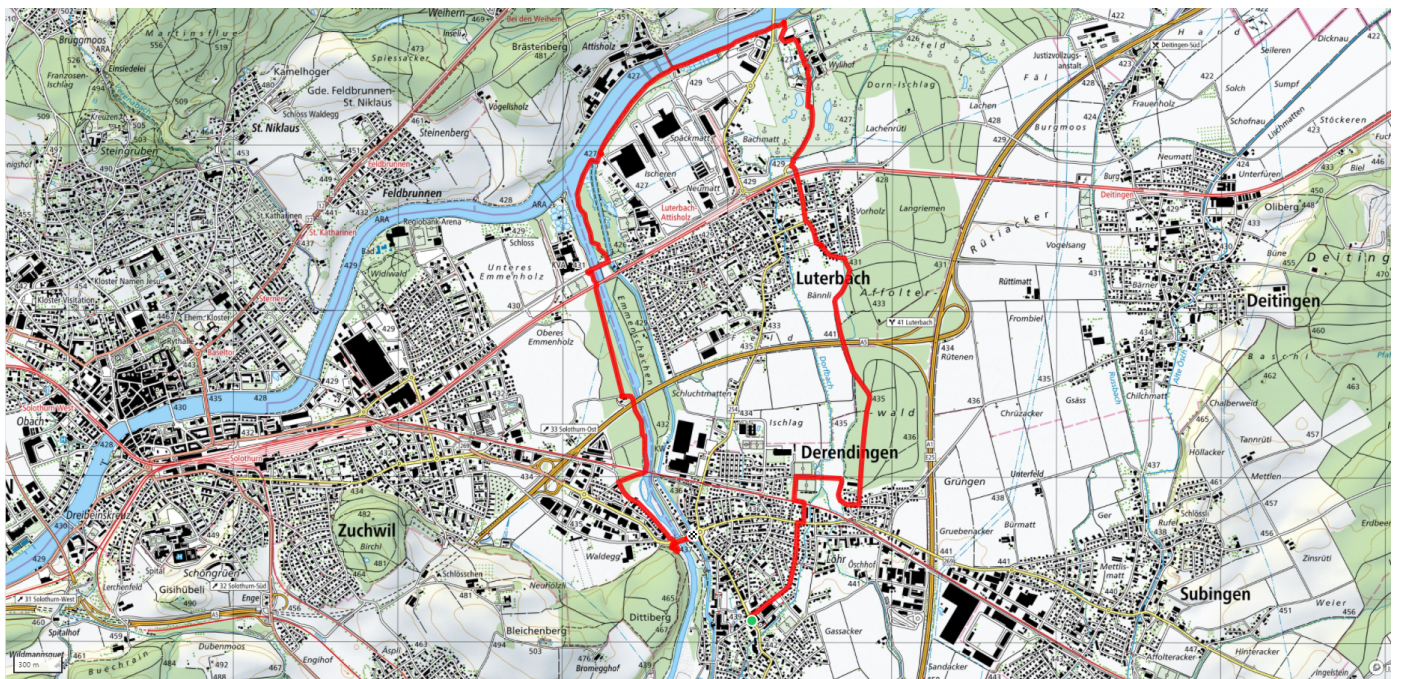

schweizmobil.ch

zaemegolaufe.ch

DEREND!NGEN

26

Wylihof - Attisholz

10km

↑↓
66m

25