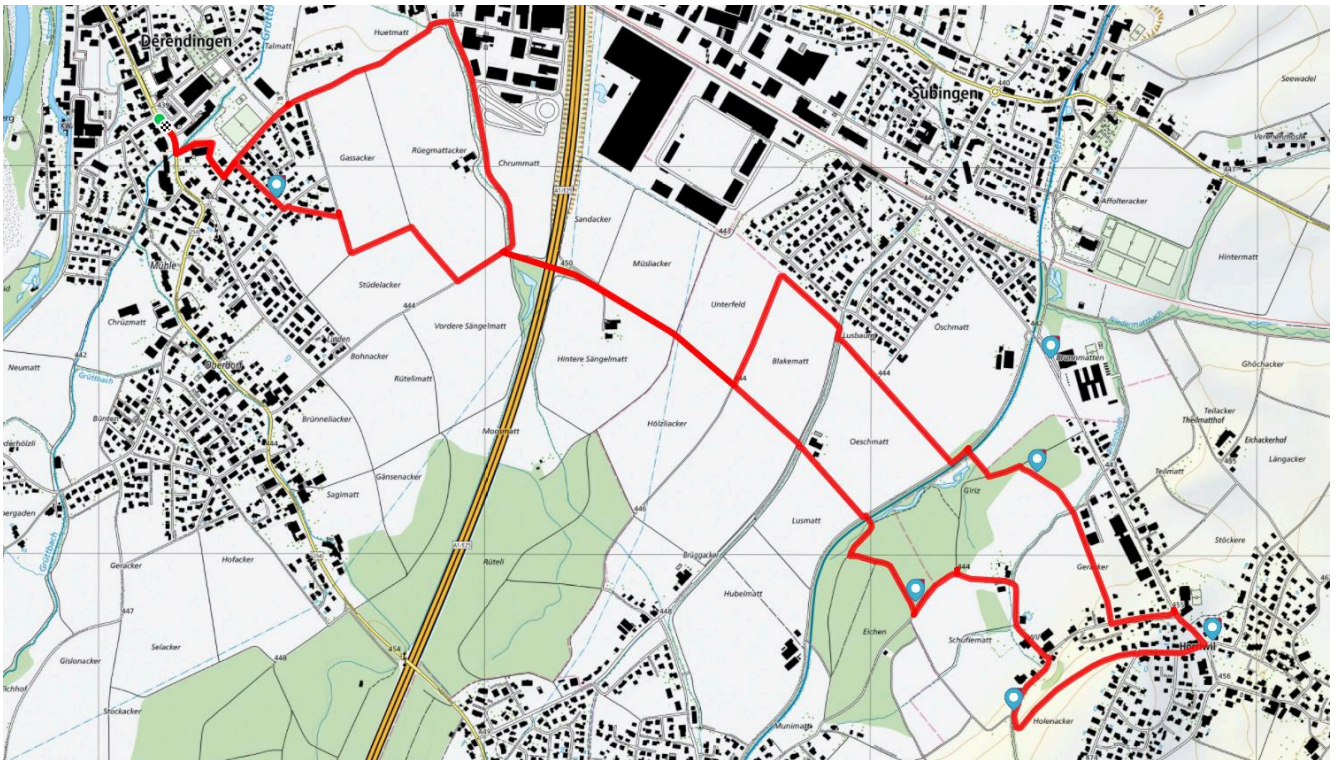

9.7km

↑↓
60m

0

Treffpunkt
Raiffeisenbank

Informationen zu den Öffentlichen Verkehrsmitteln
Haltestelle Pestalozziplatz

Gemütlicher Abschluss
Restaurants im Dorf

schweizmobil.ch

zaemegolaufe.ch

DEREND!NGEN

28

Affolterwald - Luterbach

8.8km

↑↓
49m

0

Treffpunkt

Parkplatz Vitaparcour/ Waldegg

Informationen zu den Öffentlichen Verkehrsmitteln

Haltestelle Kreuzplatz

Gemütlicher Abschluss

Restaurants im Dorf

schweizmobil.ch

zaemegolaufe.ch

DEREND!NGEN

29

Horriwil

8.6 km

↑↓
59 m

0

Treffpunkt
Raiffeisenbank

ÖV-Informationen
Haltestelle Pestalozziplatz

Gemütlicher Abschluss
Restaurants im Dorf

schweizmobil.ch