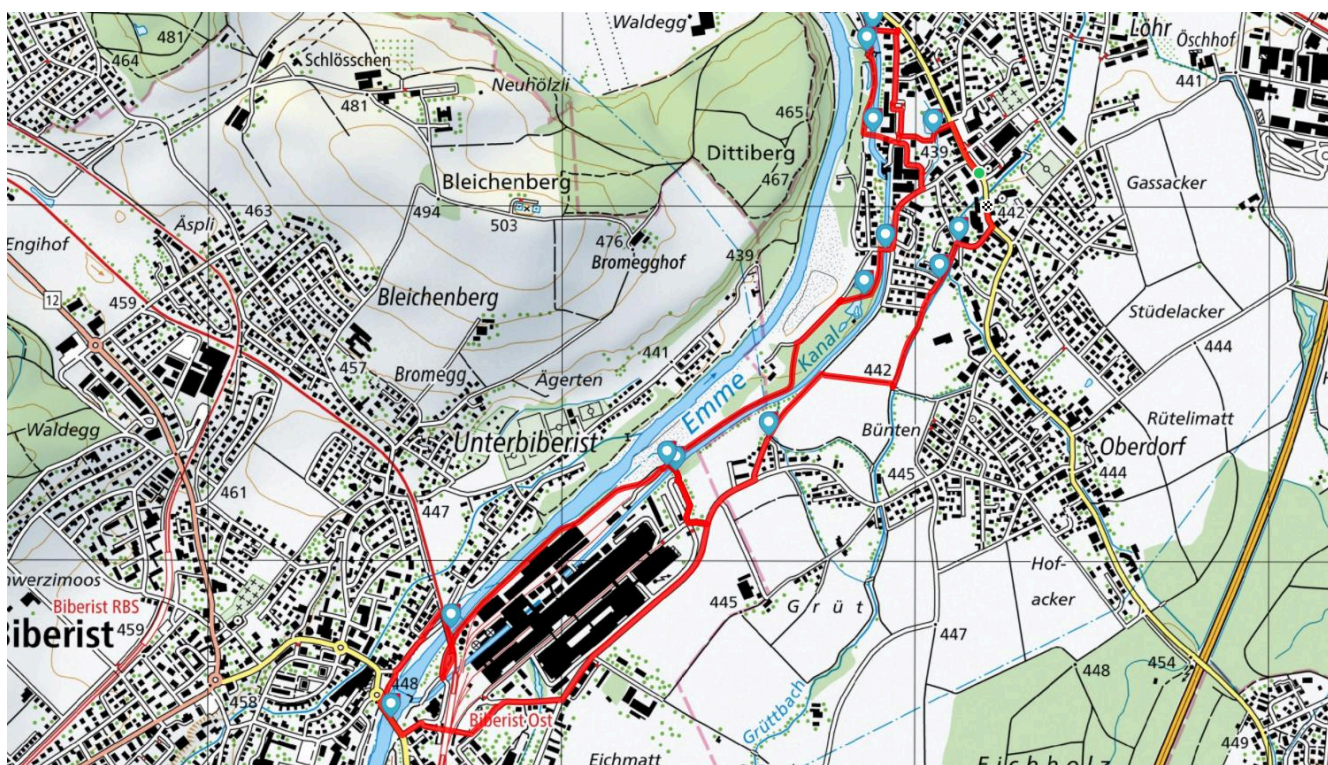

schweizmobil.ch

zaemegolaufe.ch

DEREND!NGEN

33

Brücke n

7.2 km

↑↓
12 m

0