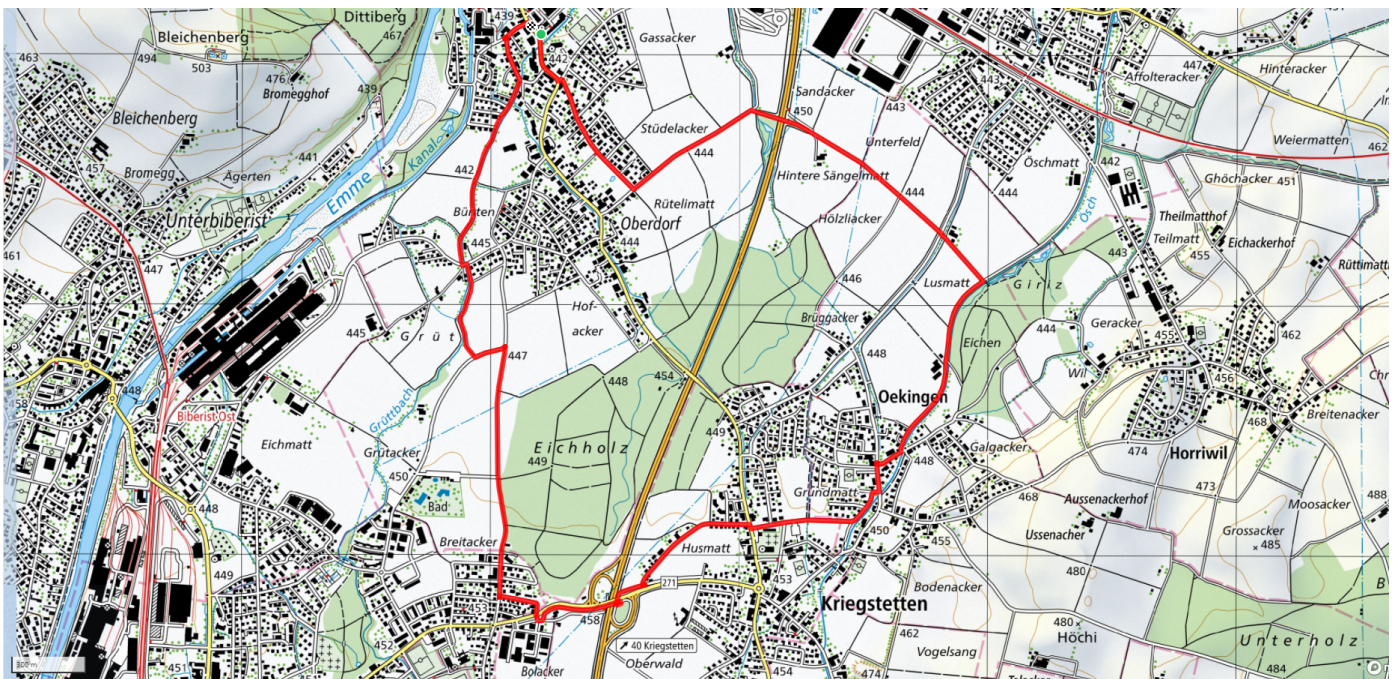

zamegolaufe.ch

DEREND!NGEN

30

Oekingen - Gerlafingen

8.3km

↑↓
31m

0

Treffpunkt
Raiffeisenbank