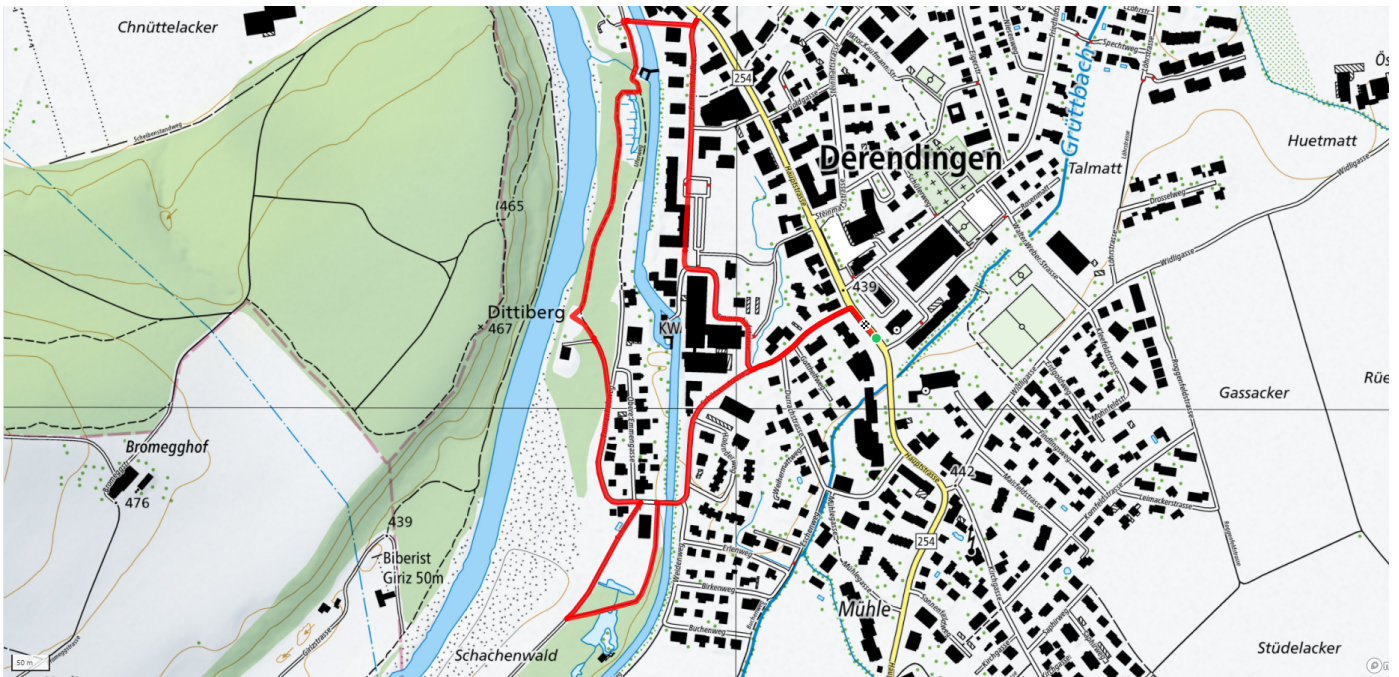

DEREND!NGEN

3

Freiheit - Löhr

2.3km

↑↓
6m

0

Treffpunkt
Raiffeisenbank

Informationen zu den Öffentlichen Verkehrsmitteln
Haltestelle Pestalozziplatz

Gemütlicher Abschluss
Restaurants im Dorf

schweizmobil.ch

zaemegolaufe.ch

DEREND!NGEN

4

Entenweiher -

2.4km

↑↓
15m

0

Treffpunkt
Raiffeisenbank

Informationen zu den Öffentlichen Verkehrsmitteln
Haltestelle Pestalozziplatz

Gemütlicher Abschluss
Restaurants im Dorf

schweizmobil.ch

zaemegolaufe.ch

DEREND!NGEN

5