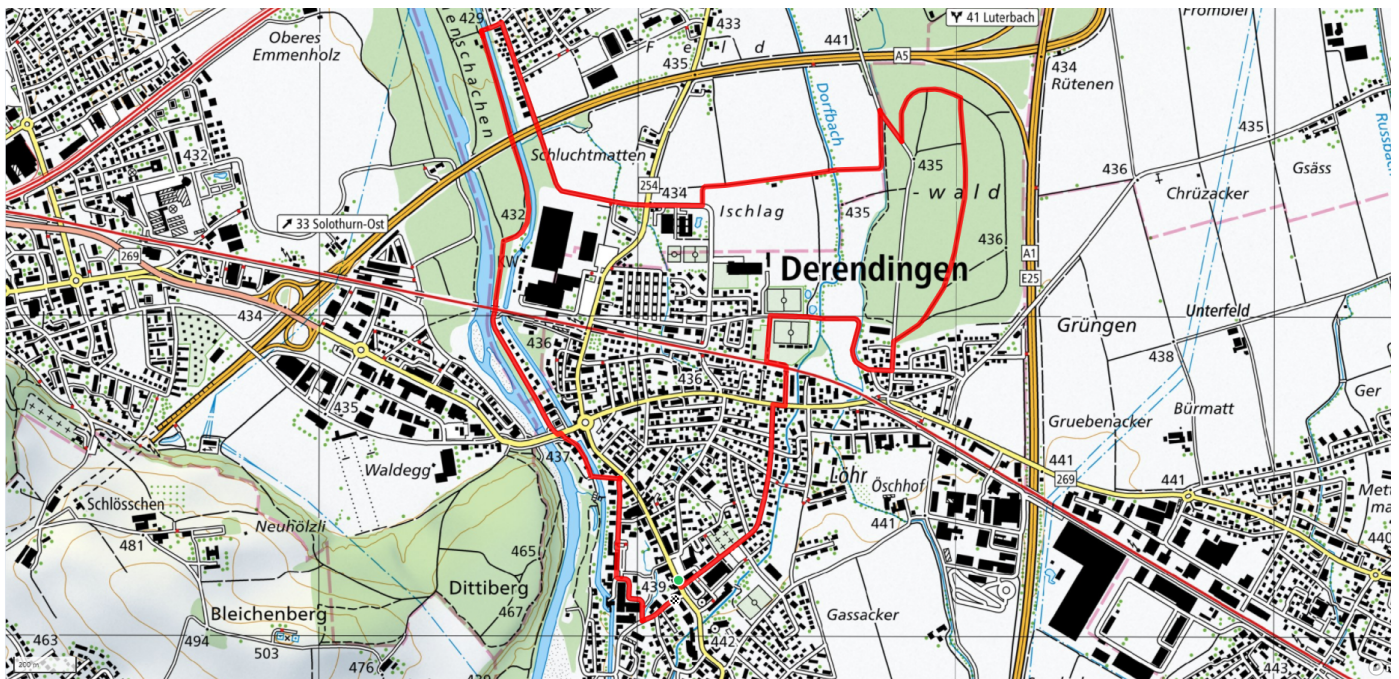

Treffpunkt
Raiffeisenbank

Informationen zu den Öffentlichen Verkehrsmitteln
Haltestelle Pestalozziplatz

Gemütlicher Abschluss
Restaurants im Dorf

schweizmobil.ch

zaemegolaufe.ch

DEREND!NGEN

22

Badi - Eichholzwald

6.4km

↑↓
24m

0

Treffpunkt
Raiffeisenbank

Informationen zu den Öffentlichen Verkehrsmitteln
Haltestelle Pestalozziplatz

Gemütlicher Abschluss
Restaurants im Dorf

schweizmobil.ch

zaemegolaufe.ch