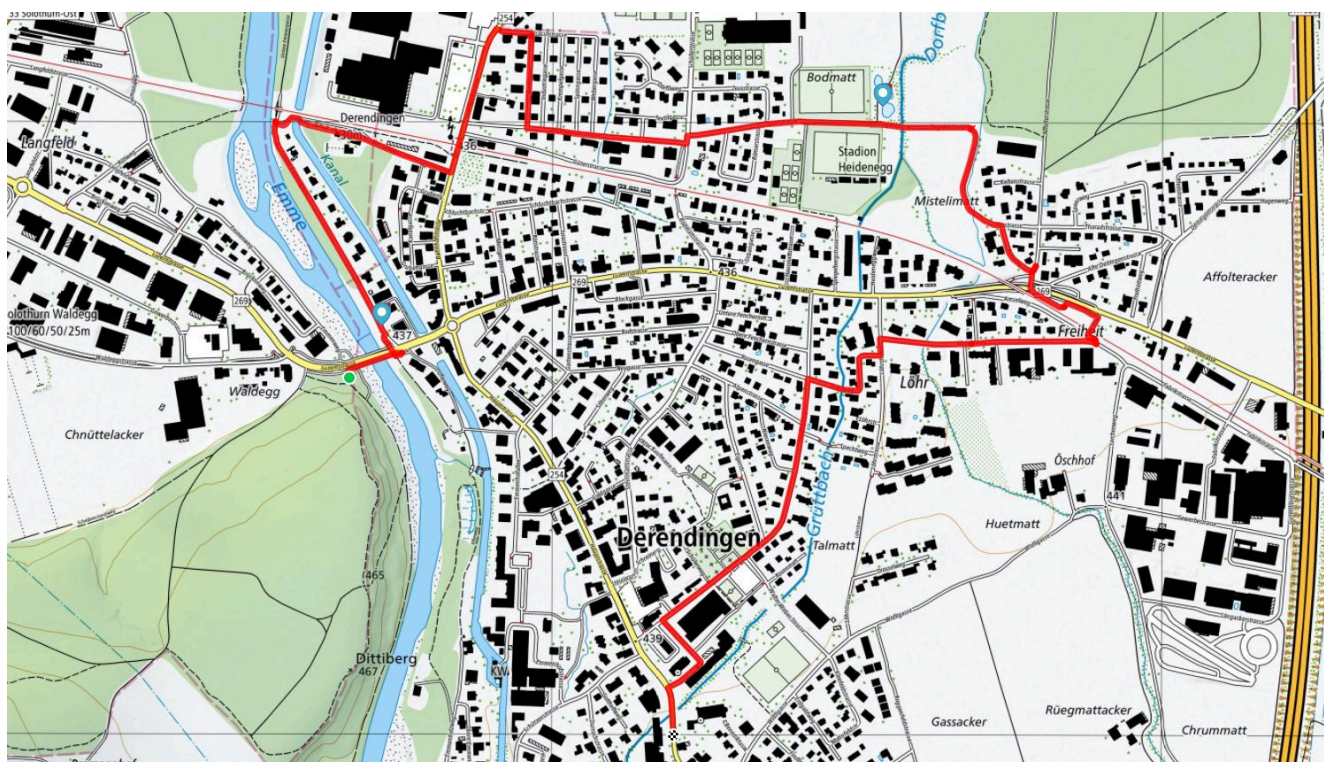

Gemütlicher Abschluss
Restaurants im Dorf

schweizmobil.ch

zaemegolaufe.ch

DEREND!NGEN

11

Elsässli - Heideneegg

3.9 km

↑↓
22 m

0

Treffpunkt

Parkplatz Vitaparcours/ Waldegg

ÖV-Informationen

Haltestelle Kreuzplatz

Gemütlicher Abschluss

Restaurants im Dorf

schweizmobil.ch