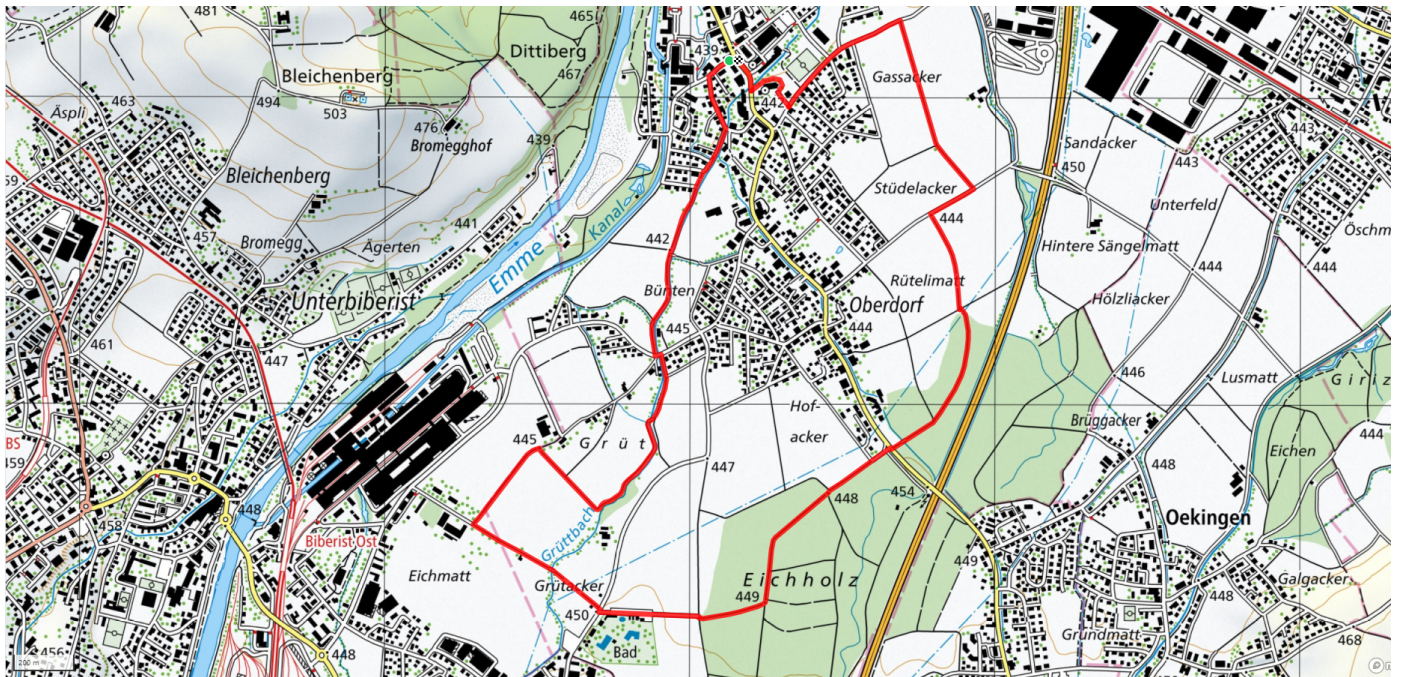

Treffpunkt
Raiffeisenbank

Informationen zu den Öffentlichen Verkehrsmitteln
Haltestelle Pestalozziplatz

Gemütlicher Abschluss
Restaurants im Dorf

schweizmobil.ch

zaemegolaufe.ch

DEREND!NGEN

22

Badi - Eichholzwald

6.4km

↑↓
24m

0

Treffpunkt
Raiffeisenbank

Informationen zu den Öffentlichen Verkehrsmitteln
Haltestelle Pestalozziplatz

Gemütlicher Abschluss
Restaurants im Dorf

schweizmobil.ch

zaemegolaufe.ch