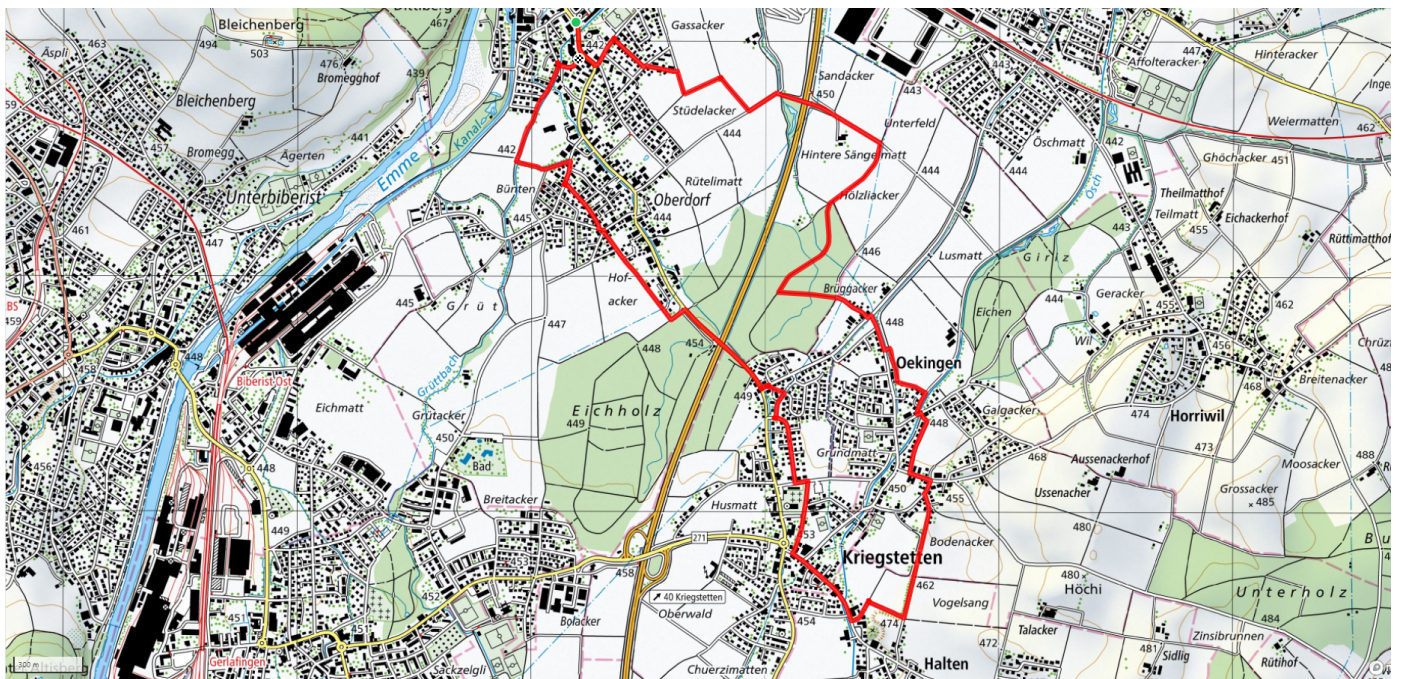

↑↓
30m

0

Treffpunkt
Raiffeisenbank

Informationen zu den Öffentlichen Verkehrsmitteln
Haltestelle Pestalozziplatz

Gemütlicher Abschluss
Restaurants im Dorf

schweizmobil.ch

zaemegolaufe.ch

DEREND!NGEN

32

Halten

9.1km

↑↓
46m

0

Treffpunkt
Raiffeisenbank

Informationen zu den Öffentlichen Verkehrsmitteln
Haltestelle: Pestalozziplatz

Gemütlicher Abschluss
Restaurants im Dorf