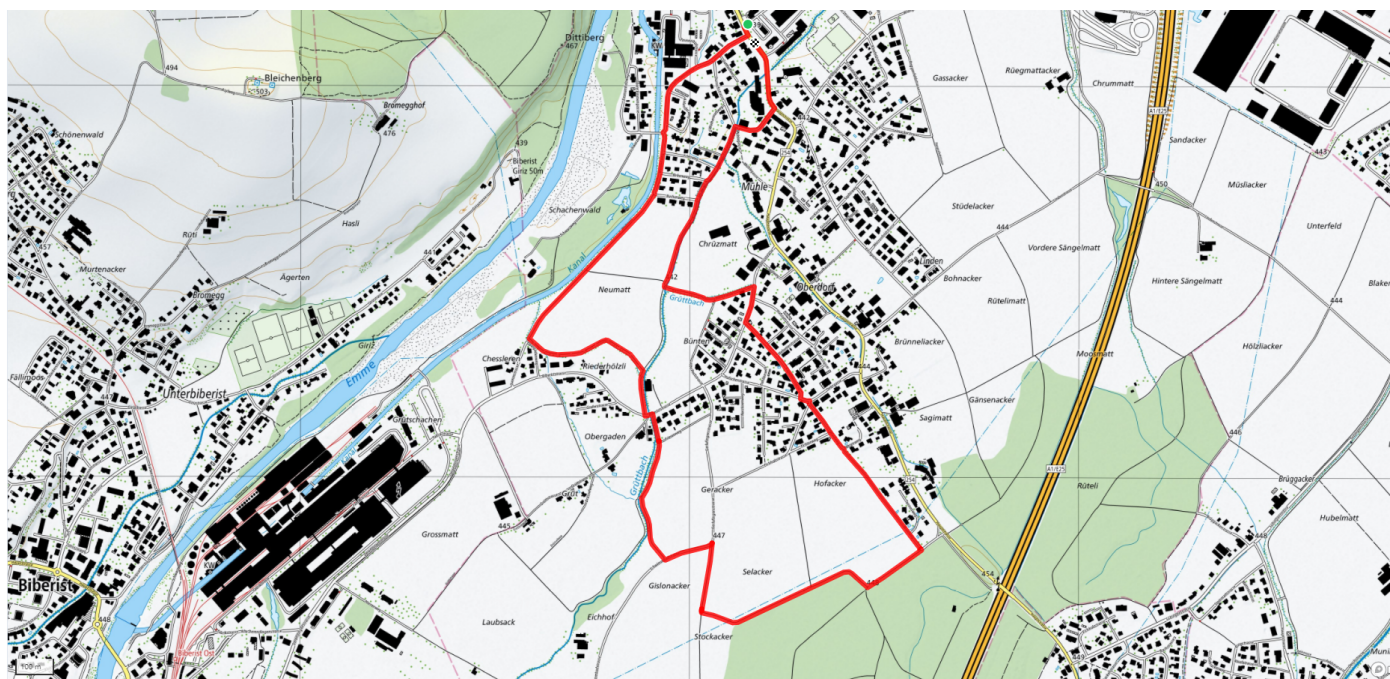

zamegolaufe.ch

DEREND!NGEN

12

Im Grütt

4.8km

↑↓
22m

0

Treffpunkt
Raiffeisenbank