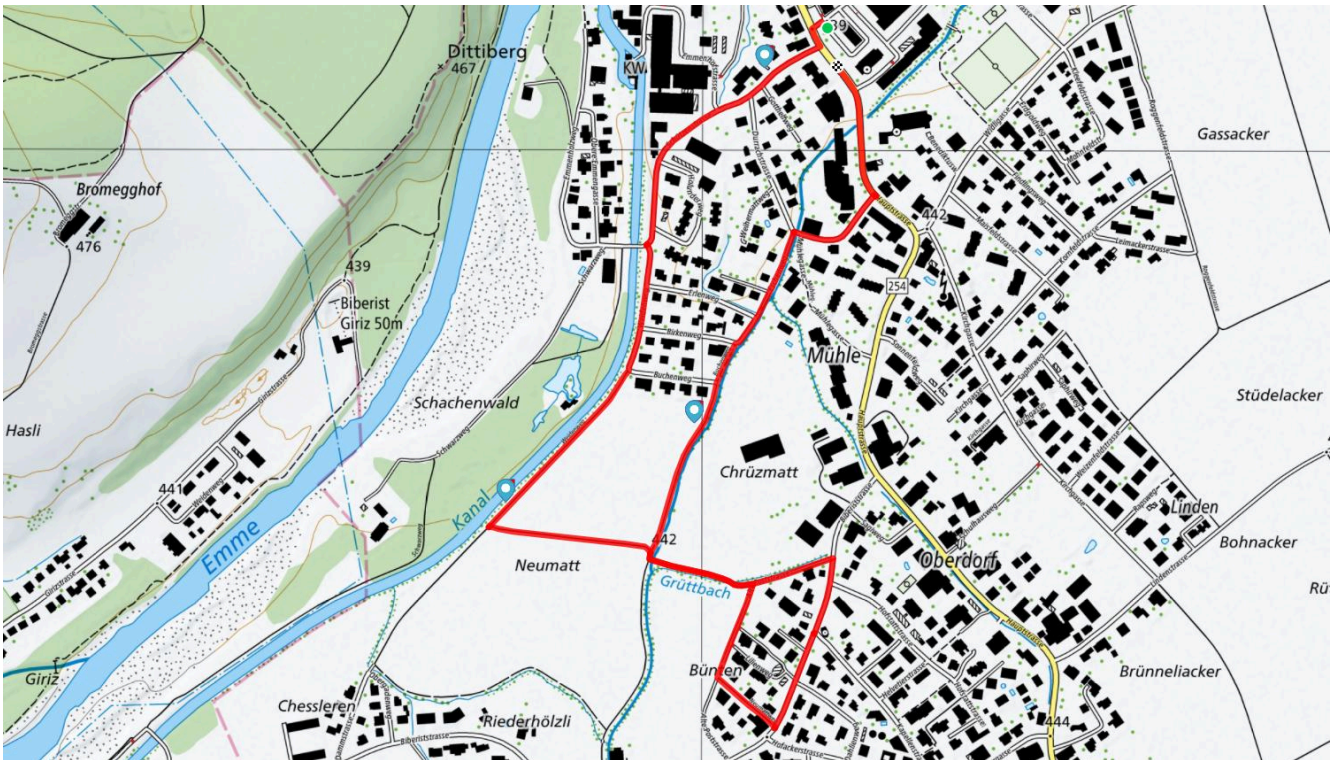

5

Kapelle

2.7 km

↕
7 m

0

Treffpunkt

Raiffeisenbank

ÖV-Informationen

Haltestelle Pestalozziplatz

Gemütlicher Abschluss

Restaurants im Dorf

schweizmobil.ch

zämegolaufe.ch

DEREND!NGEN