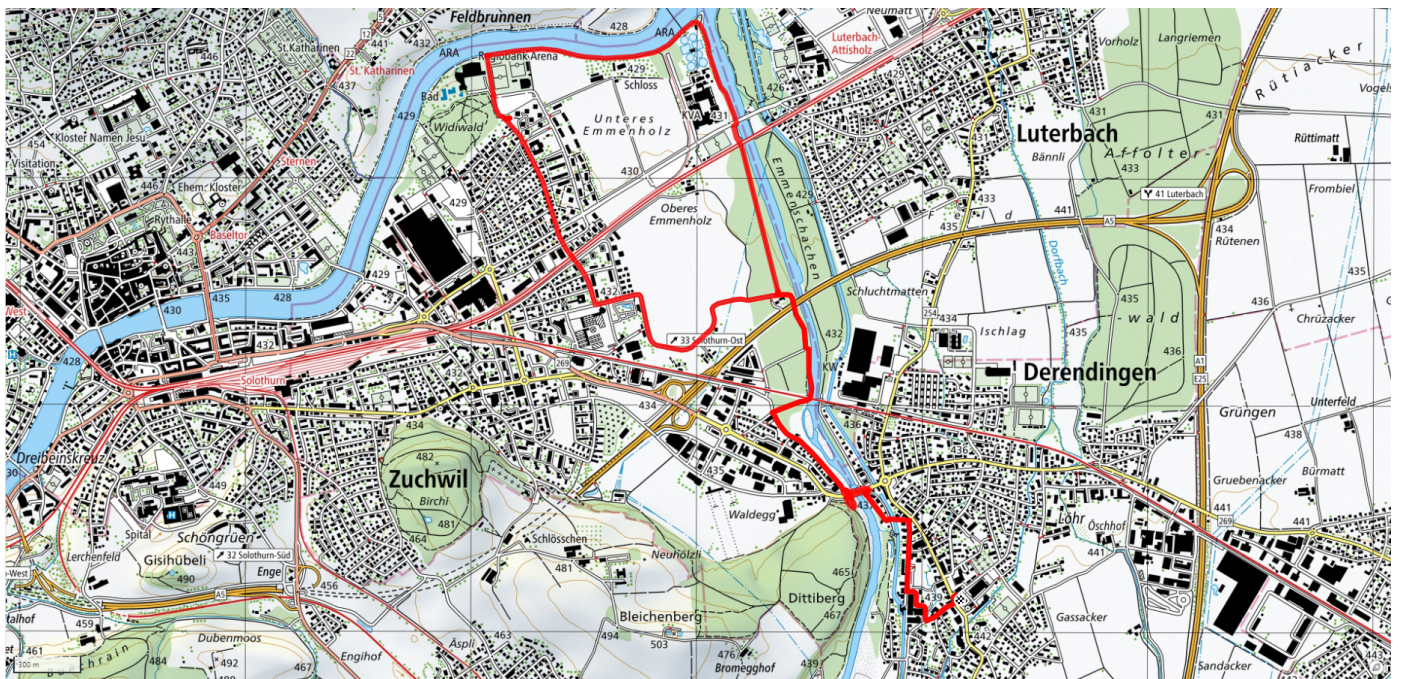

Treffpunkt
Raiffeisenbank

Informationen zu den Öffentlichen Verkehrsmitteln
Haltestelle Pestalozziplatz

Gemütlicher Abschluss
Kantine 1881

schweizmobil.ch

zaemegolaufe.ch

DEREND!NGEN

27

Emmenspitz - Sportzentrum

9.7km

↑↓
60m

0

Treffpunkt
Raiffeisenbank

Informationen zu den Öffentlichen Verkehrsmitteln
Haltestelle Pestalozziplatz

Gemütlicher Abschluss
Restaurants im Dorf

schweizmobil.ch

zaemegolaufe.ch