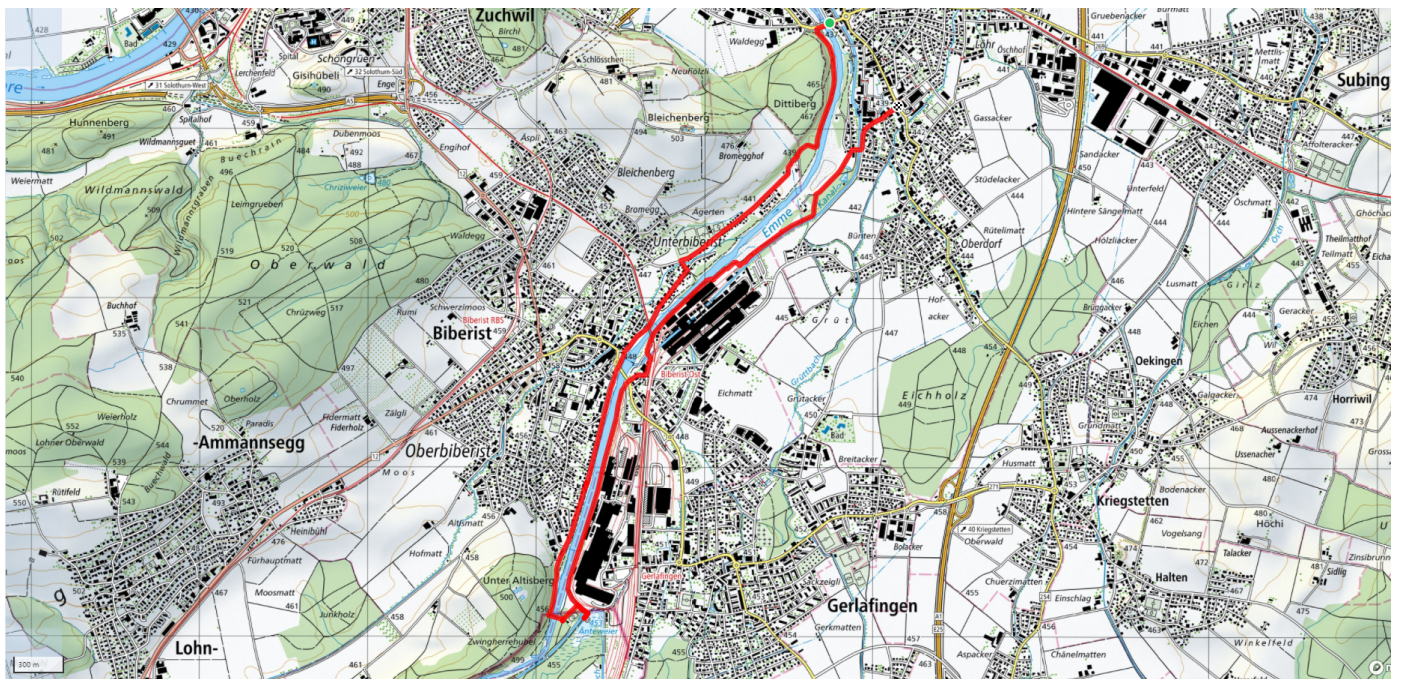

Gemütlicher Abschluss

Restaurants im Dorf

schweizmobil.ch

zamegolaufe.ch

DEREND!NGEN

25

Zur Bogenbrücke Biberist

8.8km

↑↓
55m

0

Treffpunkt

Parkplatz Vitaparcour/ Waldegg

Informationen zu den Öffentlichen Verkehrsmitteln

Haltestelle Kreuzplatz

Gemütlicher Abschluss

Restaurants im Dorf