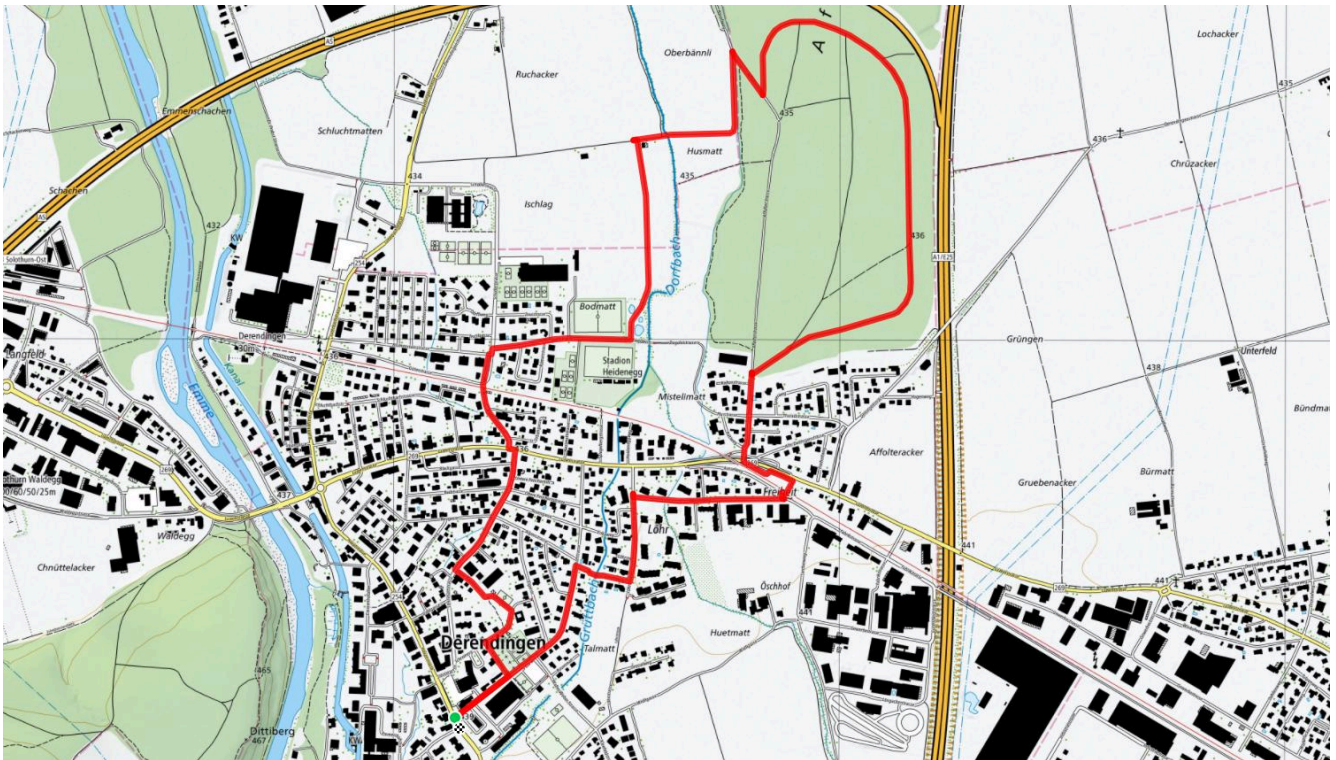

7

Steinmatt - Löhr

2.8km

↑↓
5m

0

Treffpunkt
Raiffeisenbank

Informationen zu den Öffentlichen Verkehrsmitteln
Pestalozziplatz

Gemütlicher Abschluss
Restaurants im Dorf

Treffpunkt
Raiffeisenbank

ÖV-Informationen
Haltestelle: Pestalozziplatz

Gemütlicher Abschluss
Restaurants im Dorf

schweizmobil.ch

zämegolaufe.ch

DEREND!NGEN

9

Eichholzwald

6.3 km

↑↓
13 m

0

Treffpunkt
Raiffeisenbank

ÖV-Informationen
Haltestelle: Pestalozziplatz

Gemütlicher Abschluss
Restaurants im Dorf

schweizmobil.ch

zamegolaufe.ch