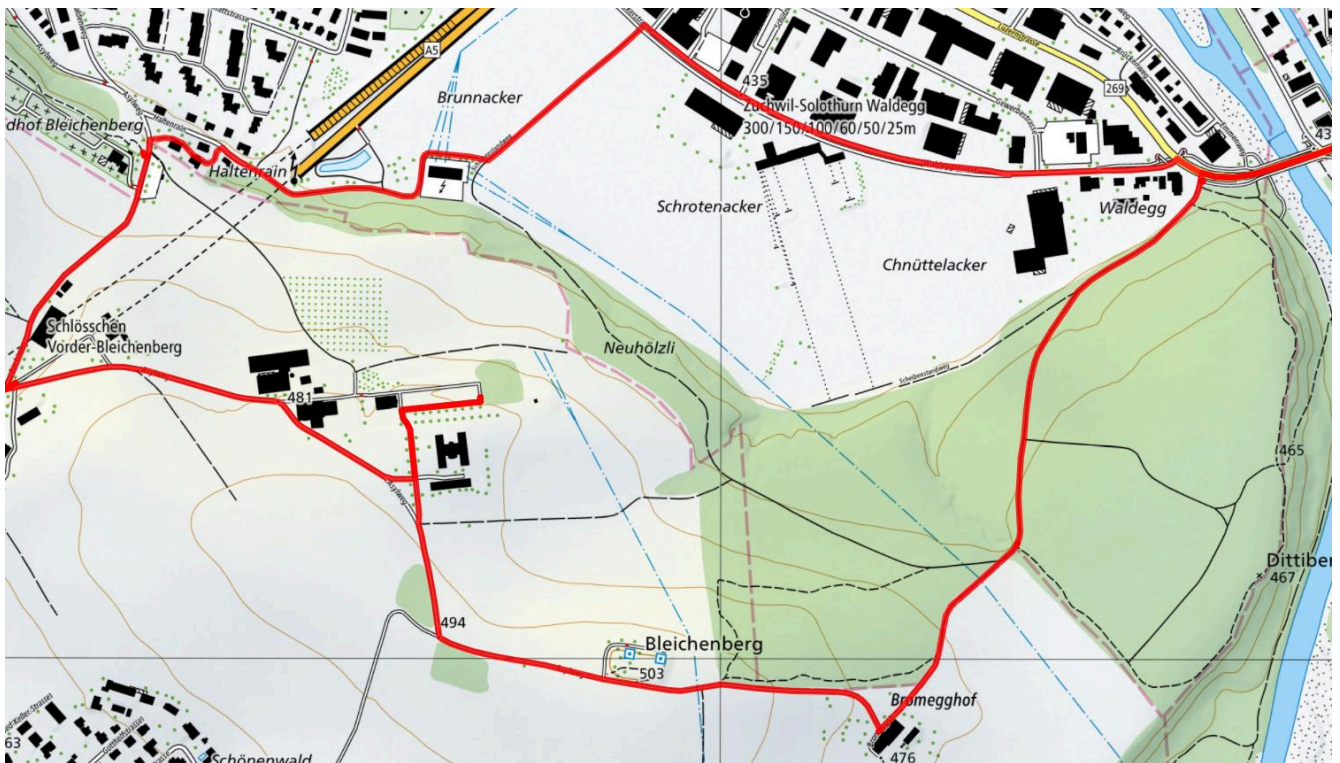

16

Dittiberg - Schlössli - Waldegg

4.5 km

↑↓
83 m

0

Treffpunkt

Parkplatz Vitaparcour/ Waldegg

ÖV-Informationen

Haltestelle Kreuzplatz

Gemütlicher Abschluss

Restaurants im Dorf

schweizmobil.ch

zamegolaufe.ch

DEREND!NGEN