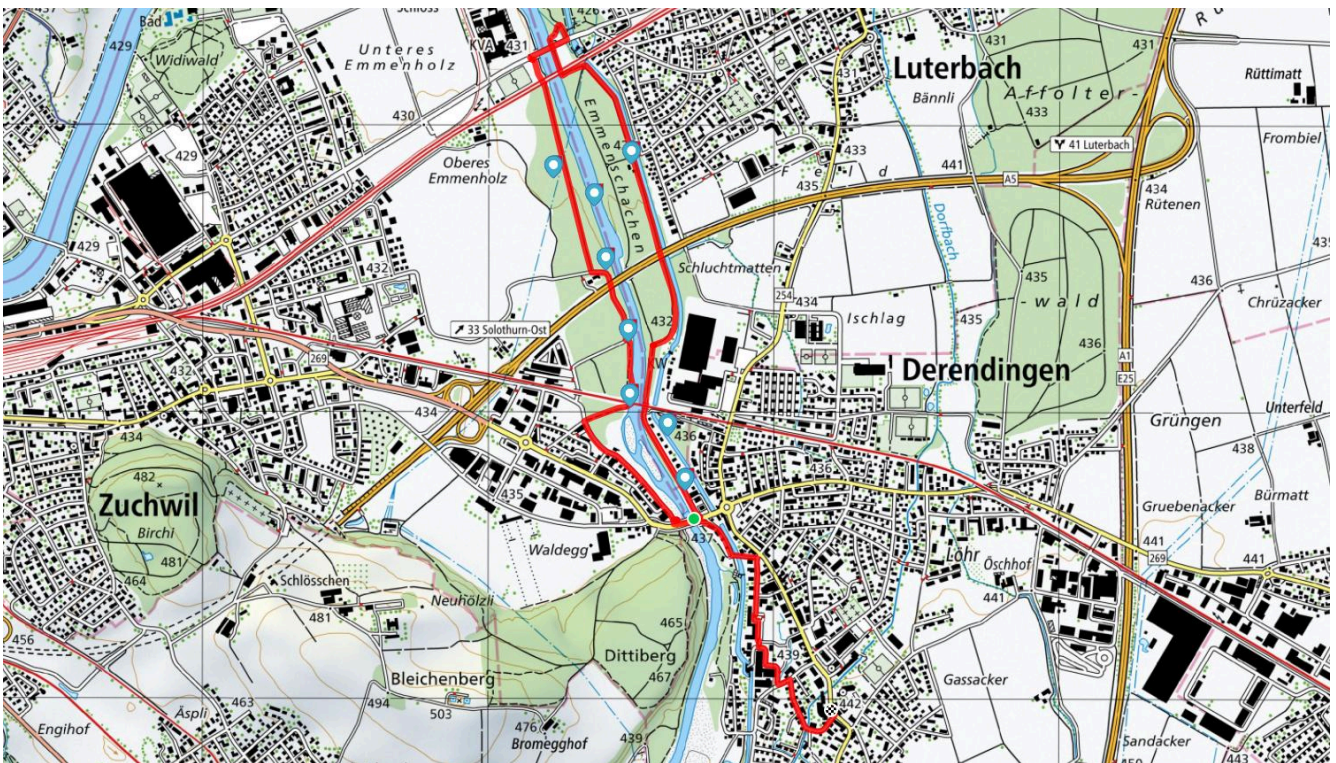

ÖV-Informationen

Haltestelle Kreuzplatz

Gemütlicher Abschluss

Restaurants im Dorf

schweizmobil.ch

zamegolaufe.ch

DEREND!NGEN

17

Emmenkanal - Kenova (Kebag)

5.6 km

↕
35 m

0

Treffpunkt

Parkplatz Vitaparcour/ Waldegg

ÖV-Informationen

Haltestelle Kreuzplatz