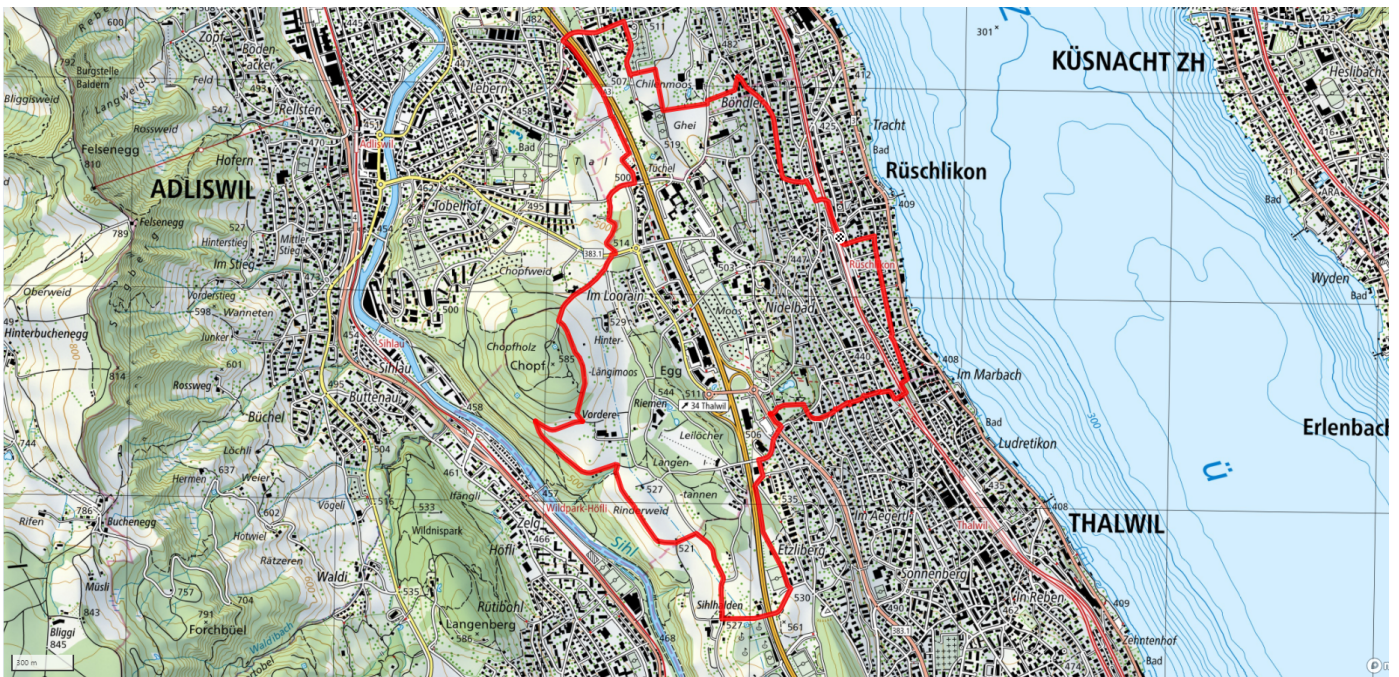

# Rund um Rüschlikon

9.7km

↑↓  
249m

66

**Treffpunkt**  
Post Rüschlikon

**Gemütlicher Abschluss**  
Park im Grüene

[schweizmobil.ch](https://schweizmobil.ch)

[zaemegolaufe.ch](https://zaemegolaufe.ch)

**RÜSCHLIKON**  
Lebensfreude am Zürichsee