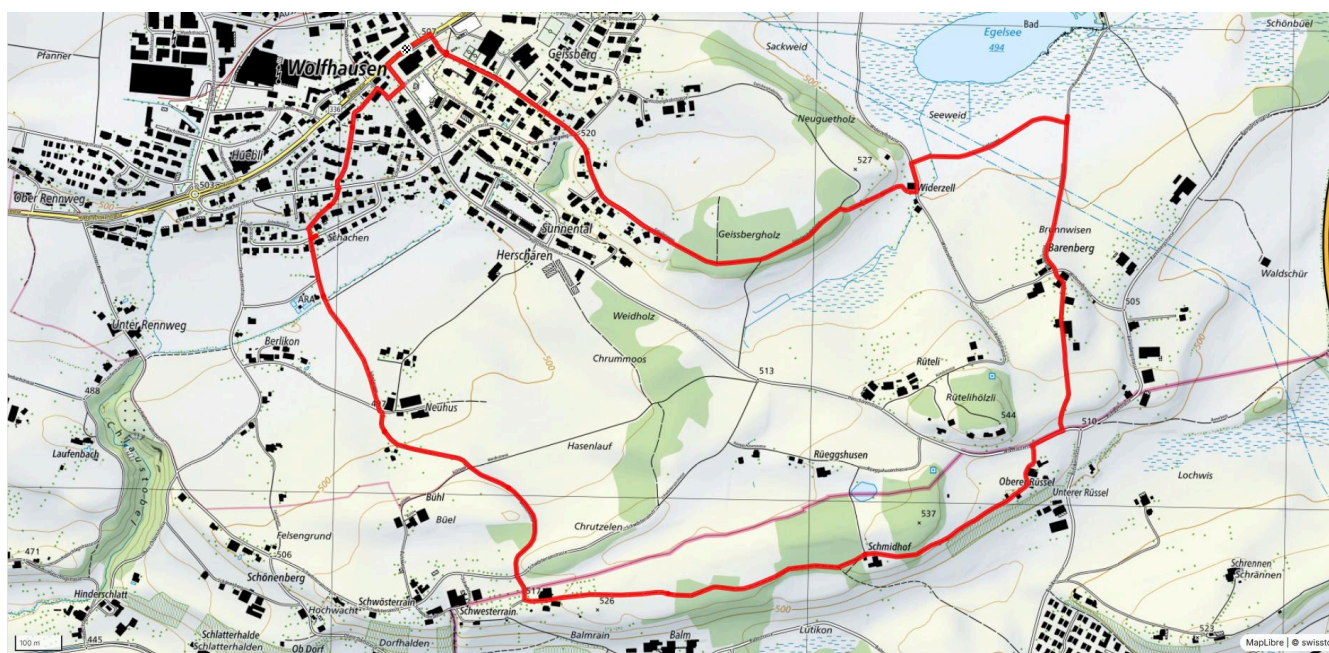

10

Rüssel (W)

5.3 km

↕
90 m

Treffpunkt

Wolfhausen, auf Parkplatz bei der
Sammelstelle

ÖV-Informationen

Bushaltestelle Wolfhausen Zentrum

Gemütlicher Abschluss

im Dorf / beim Hofladen
Schwösterrain

schweizmobil.ch

zämegolaufe.ch