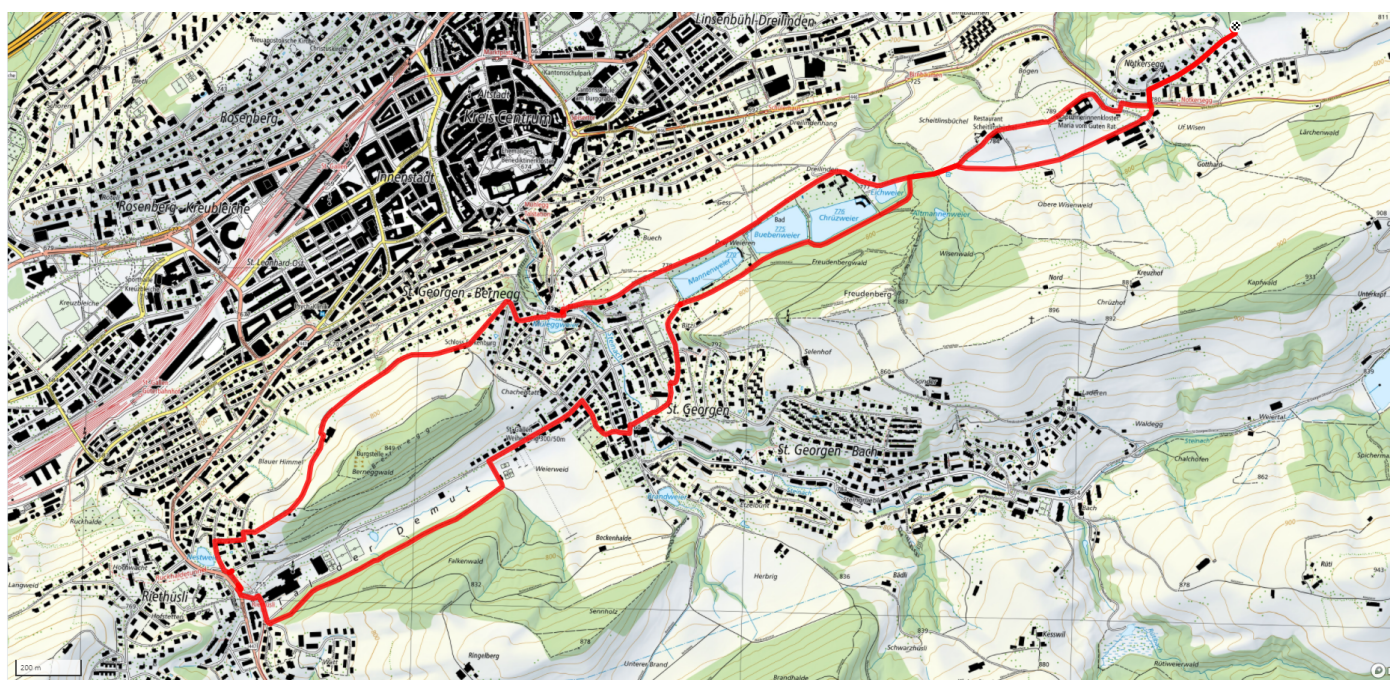

32

Berneggwald

8.3km

↑↓
188m

0

Treffpunkt

Sportplatz Notkersegg

Informationen zu den Öffentlichen Verkehrsmittel

Appenzellerbahn, Haltest. Notkersegg

Gemütlicher Abschluss

Restaurant Scheitlinsbüchel

schweizmobil.ch

zaemegolaufe.ch

 **st.gallen**