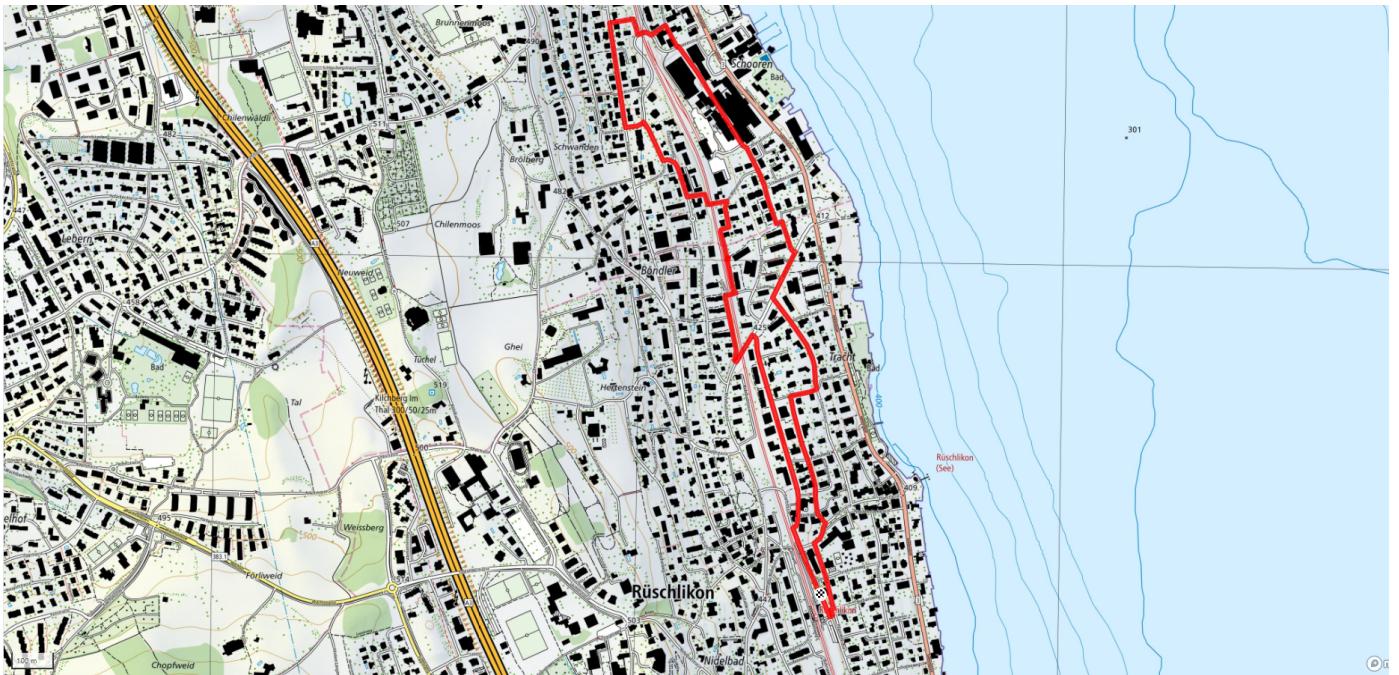

11

Schoggitour

3.7km

↑↓
64m

0

Treffpunkt
Post Rüschiikon

Gemütlicher Abschluss
Café Lindt & Sprüngli

schweizmobil.ch

zaemegolaufe.ch

RÜSCHLIKON
Lebensfreude am Zürichsee