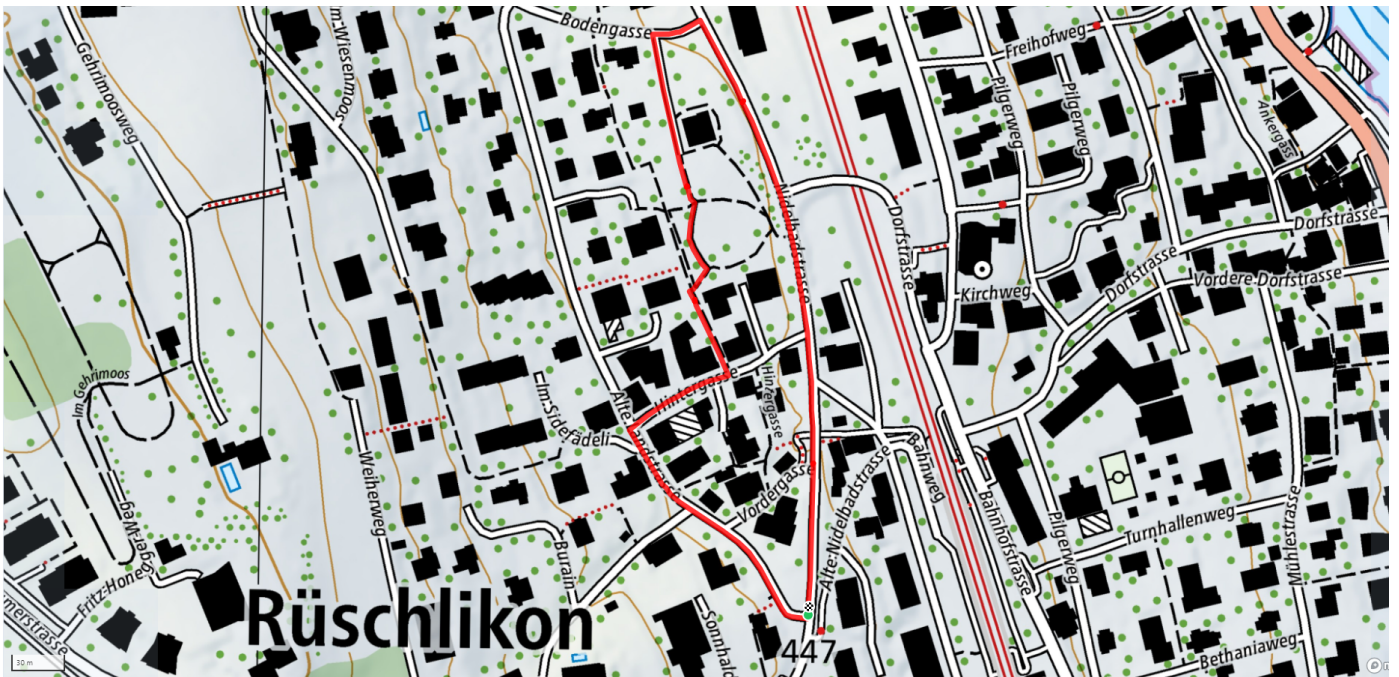

# Oetikerguet/Weidstrasse

2km

↑↓  
15m

0

**Treffpunkt**  
Bushaltestelle Bahnhof

**Gemütlicher Abschluss**  
Jakobs Bistro im Abegg Huus

[schweizmobil.ch](http://schweizmobil.ch)

[zaemegolaufe.ch](http://zaemegolaufe.ch)