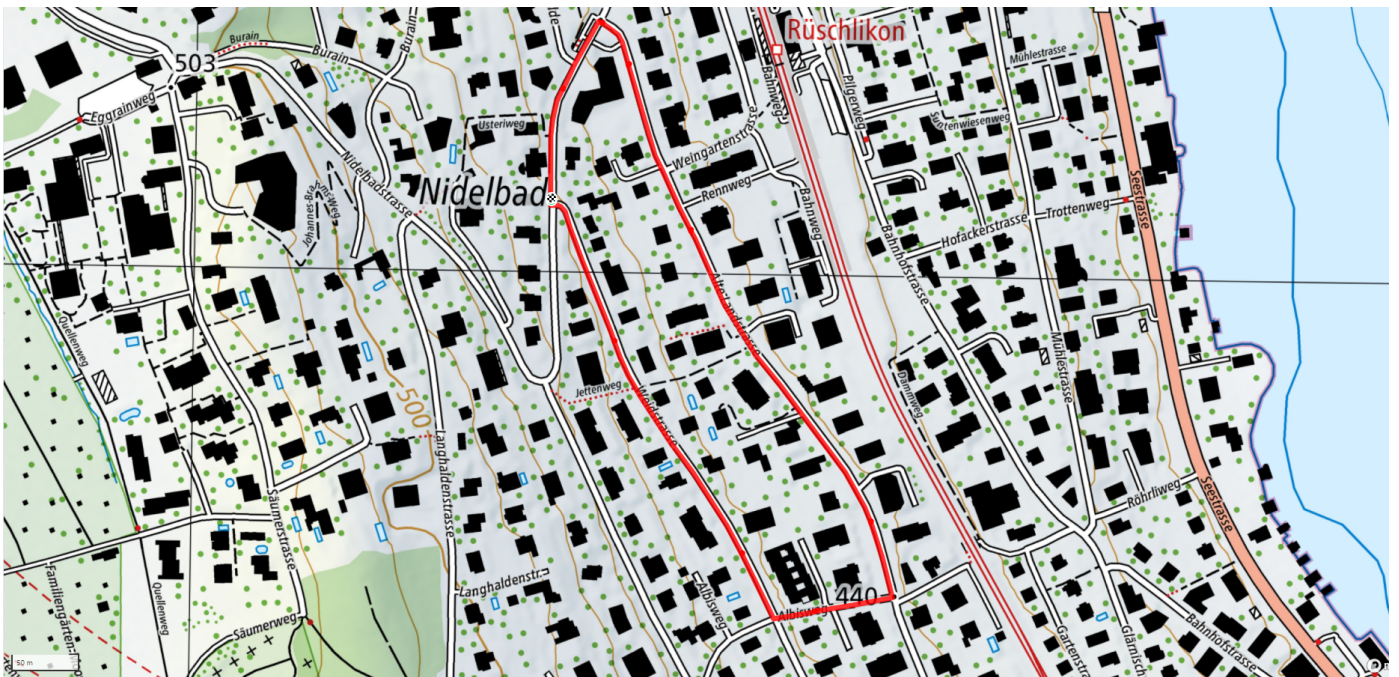

7

Weidstrasse

1.1km

↑↓
20m

0

Treffpunkt
Bushaltestelle Weidstrasse

Gemütlicher Abschluss
Jakobs Bistro im Abegg Huus

schweizmobil.ch

zaemegolaufe.ch

RÜSCHLIKON
Lebensfreude am Zürichsee