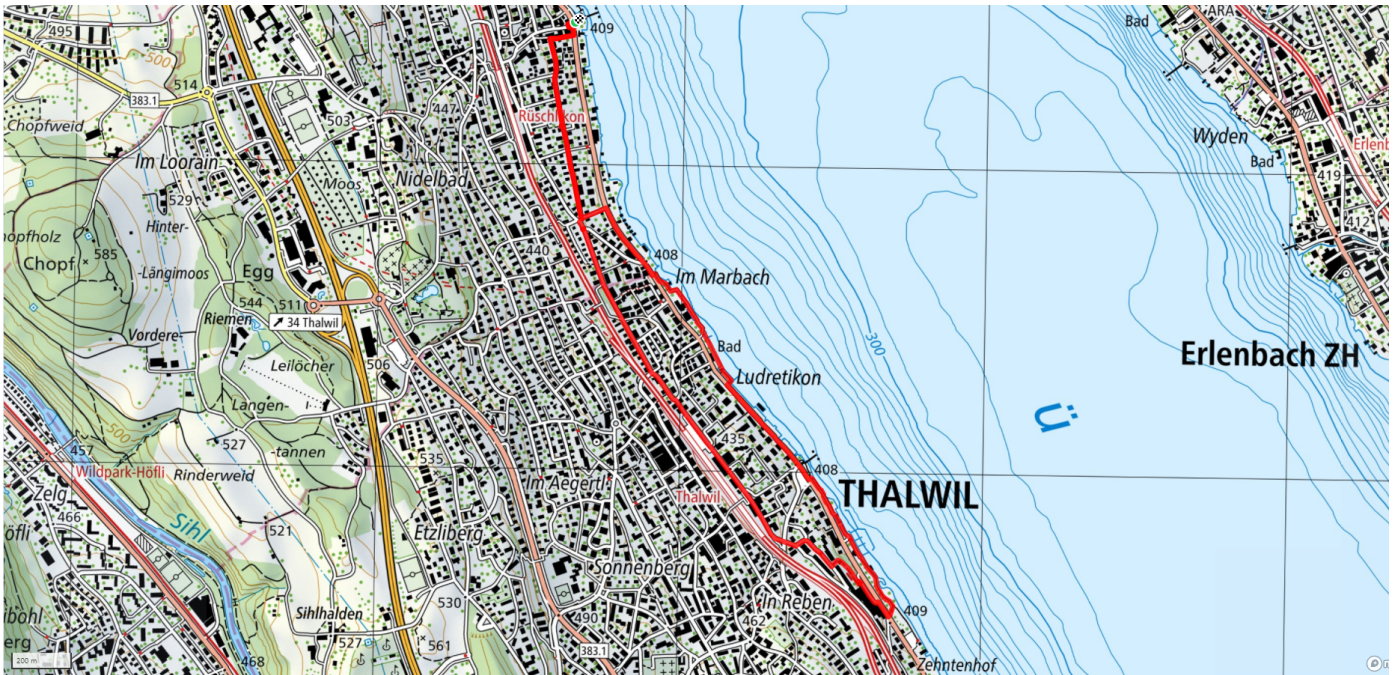

8

Seeparcours

5.2km

↑↓
56m

15

Treffpunkt

Schiffstation Seeuferanlage

Gemütlicher Abschluss

Hotel Sedartis Thalwil

schweizmobil.ch

zaemegolaufe.ch

RÜSCHLIKON
Lebensfreude am Zürichsee