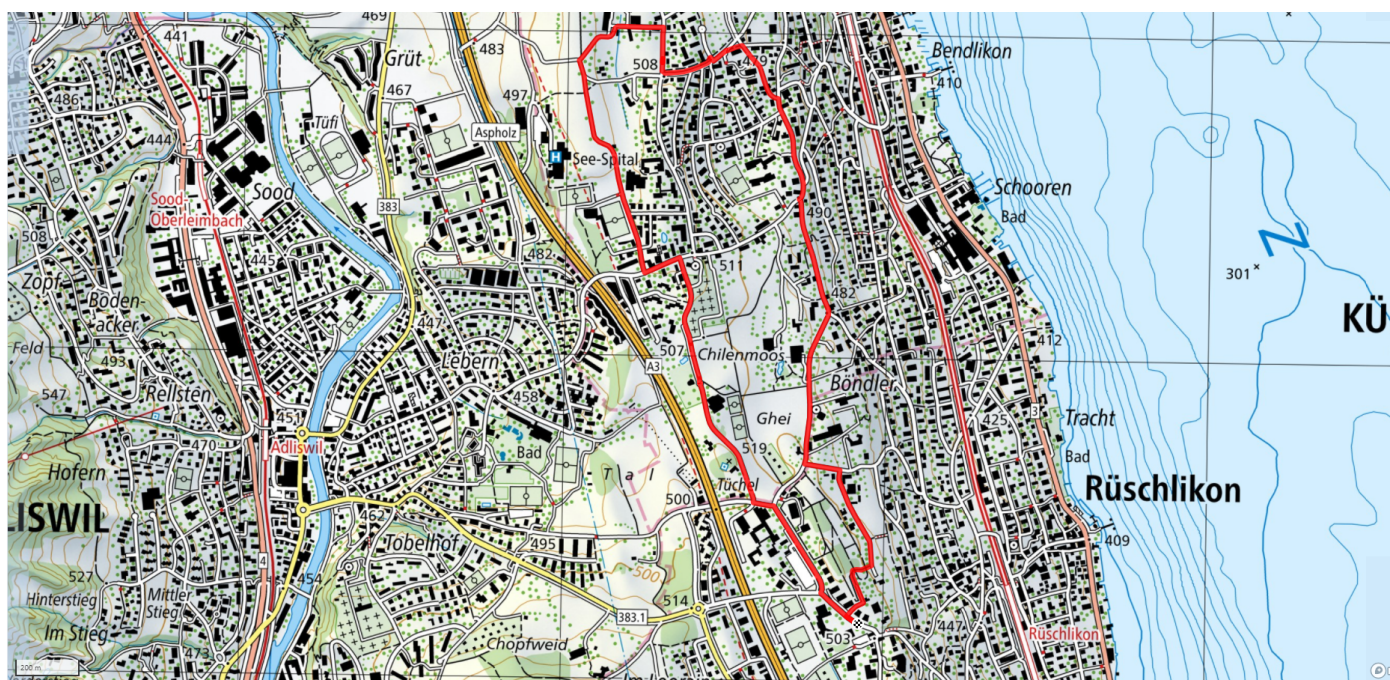

10

Stockengut

5.1km

↑↓
77m

0

Treffpunkt

Bushaltestelle Belvoir

Gemütlicher Abschluss

Café Stockengut Kilchberg, Hallenbad Kilchberg

schweizmobil.ch

zaemegolaufe.ch

RÜSCHLIKON
Lebensfreude am Zürichsee