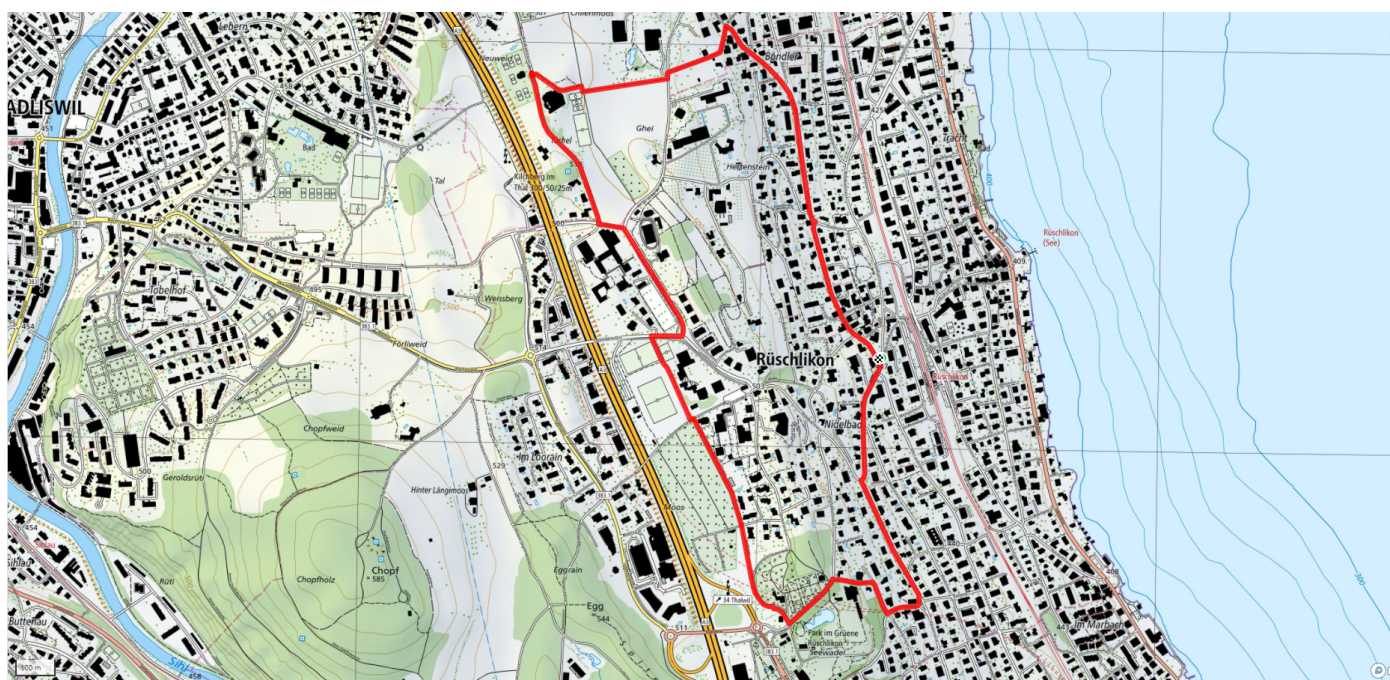

## Nord-Süd

4.4km

↑↓  
92m

40

**Treffpunkt**  
Bushaltestelle Bahnhof

**Gemütlicher Abschluss**  
Park im Grüene

[schweizmobil.ch](https://schweizmobil.ch)

[zaemegolaufe.ch](https://zaemegolaufe.ch)