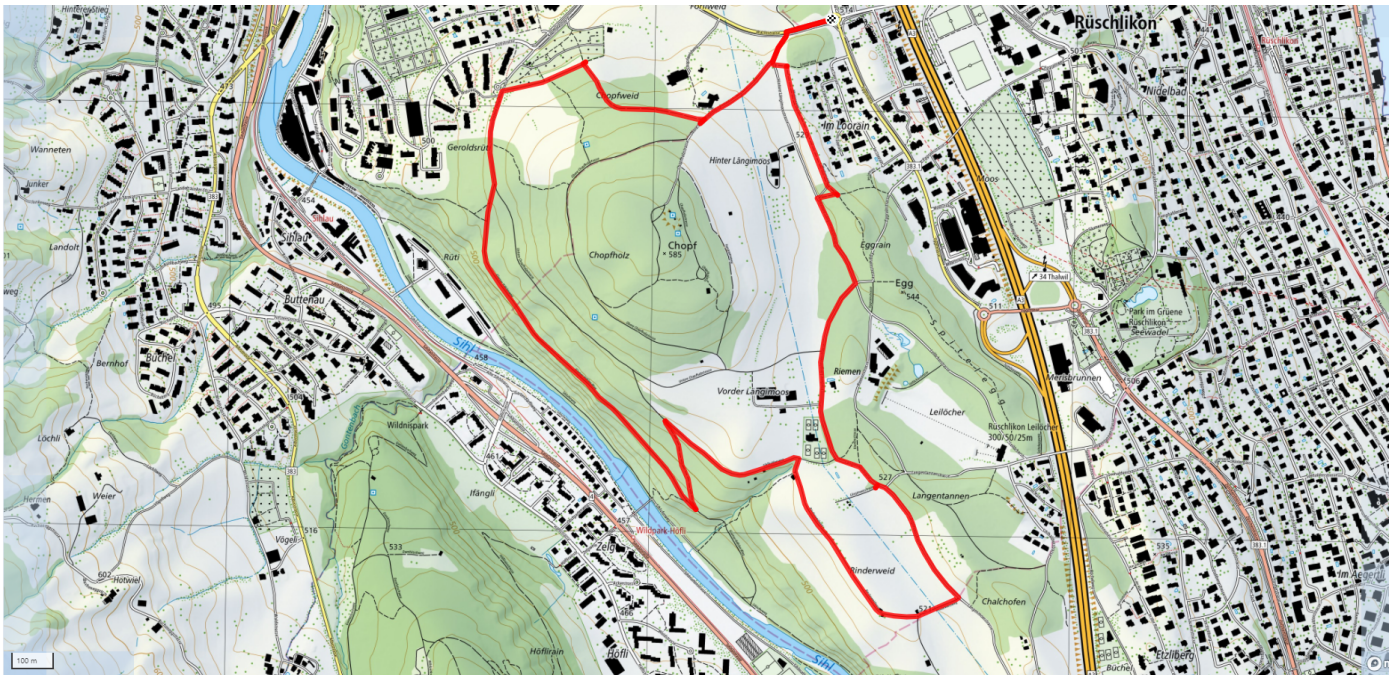

### Treffpunkt

Schiffstation Seeuferanlage

### Gemütlicher Abschluss

Hotel Sedartis Thalwil

[schweizmobil.ch](http://schweizmobil.ch)

[zaemegolaufe.ch](http://zaemegolaufe.ch)

**RÜSCHLIKON**  
Lebensfreude am Zürichsee

# Chopfholz

5.2km

↑↓  
109m

0

**Treffpunkt**  
Bushaltestelle Loorain

**Gemütlicher Abschluss**  
Tennisclub Rüslikon

[schweizmobil.ch](http://schweizmobil.ch)

[zaemegolaufe.ch](http://zaemegolaufe.ch)