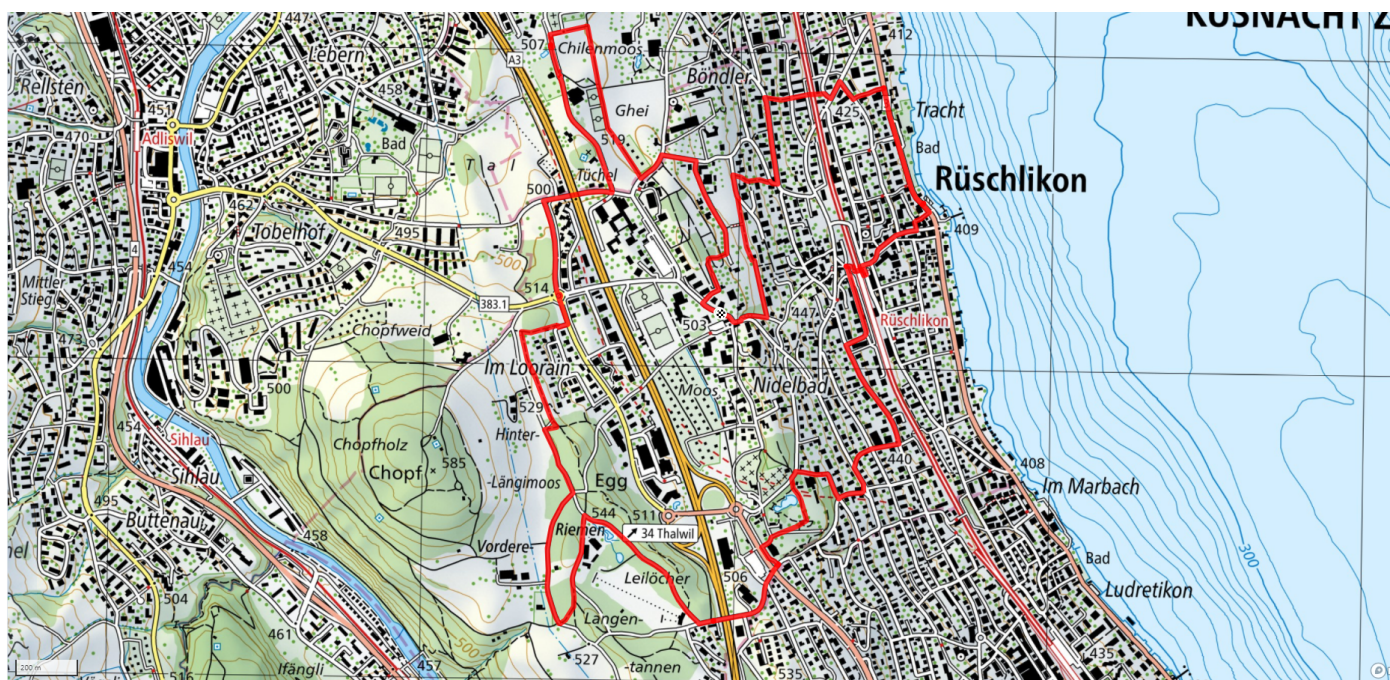

2

Berg und Tal

9.2km

↑↓
189m

77

Treffpunkt
Bushaltestelle Belvoir

Gemütlicher Abschluss
Park im Grüene

schweizmobil.ch

zaemegolaufe.ch

RÜSCHLIKON
Lebensfreude am Zürichsee