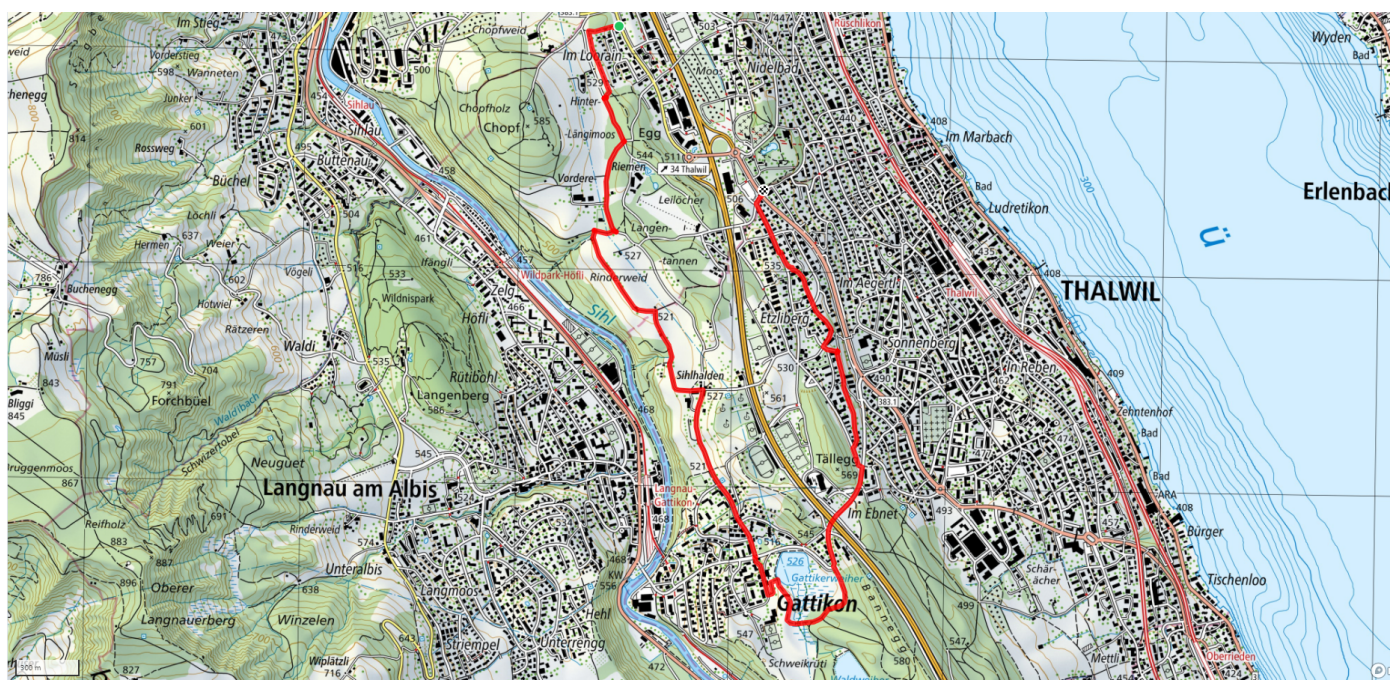

12

Gattikerweiher

6.3km

↑ 100m
↓ 109m

Treffpunkt

Bushaltestelle Loorain

Gemütlicher Abschluss

KöllliBeck Gattikon, Restaurant Etzliberg Thalwil, Park im Grüene

schweizmobil.ch

zaemegolaufe.ch

RÜSCHLIKON
Lebensfreude am Zürichsee