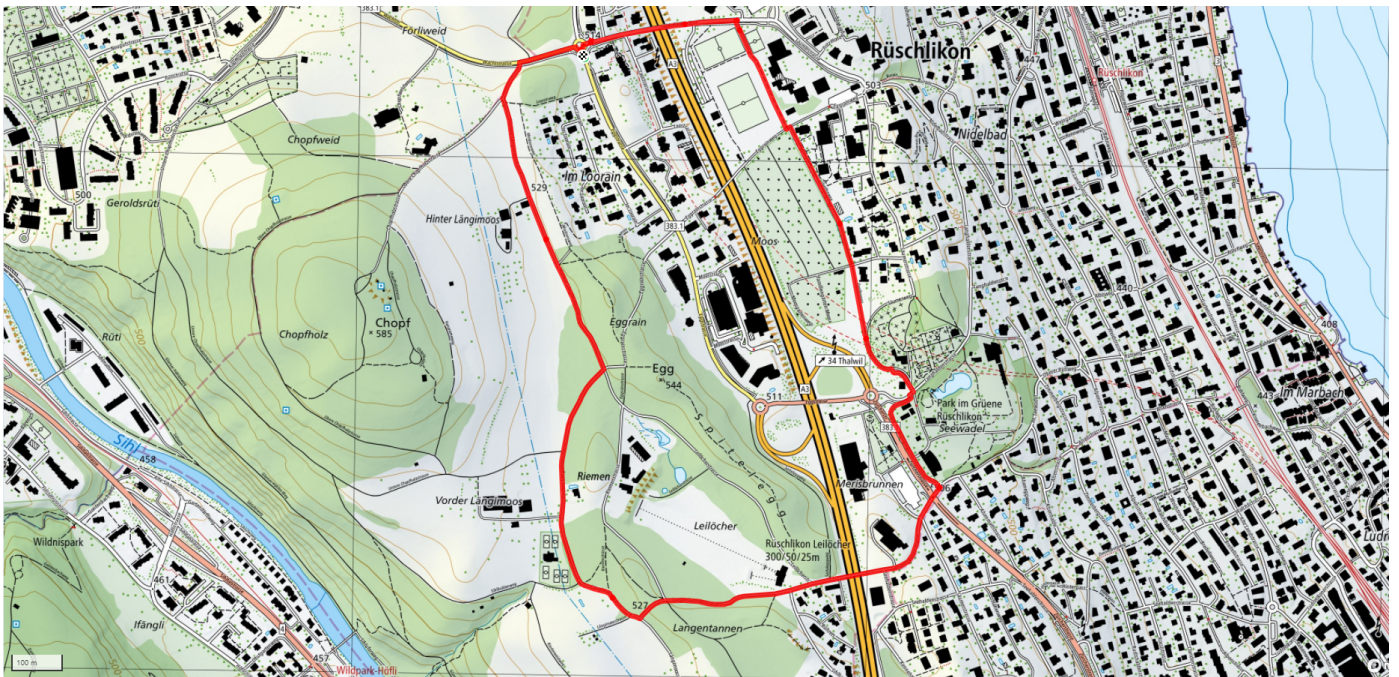

## Moos

3.5km

↑↓  
39m

0

**Treffpunkt**  
Bushaltestelle Belvoir

**Gemütlicher Abschluss**  
Tennisclub Rorschach, Park im Grüene

[schweizmobil.ch](https://schweizmobil.ch)

[zaemegolaufe.ch](https://zaemegolaufe.ch)