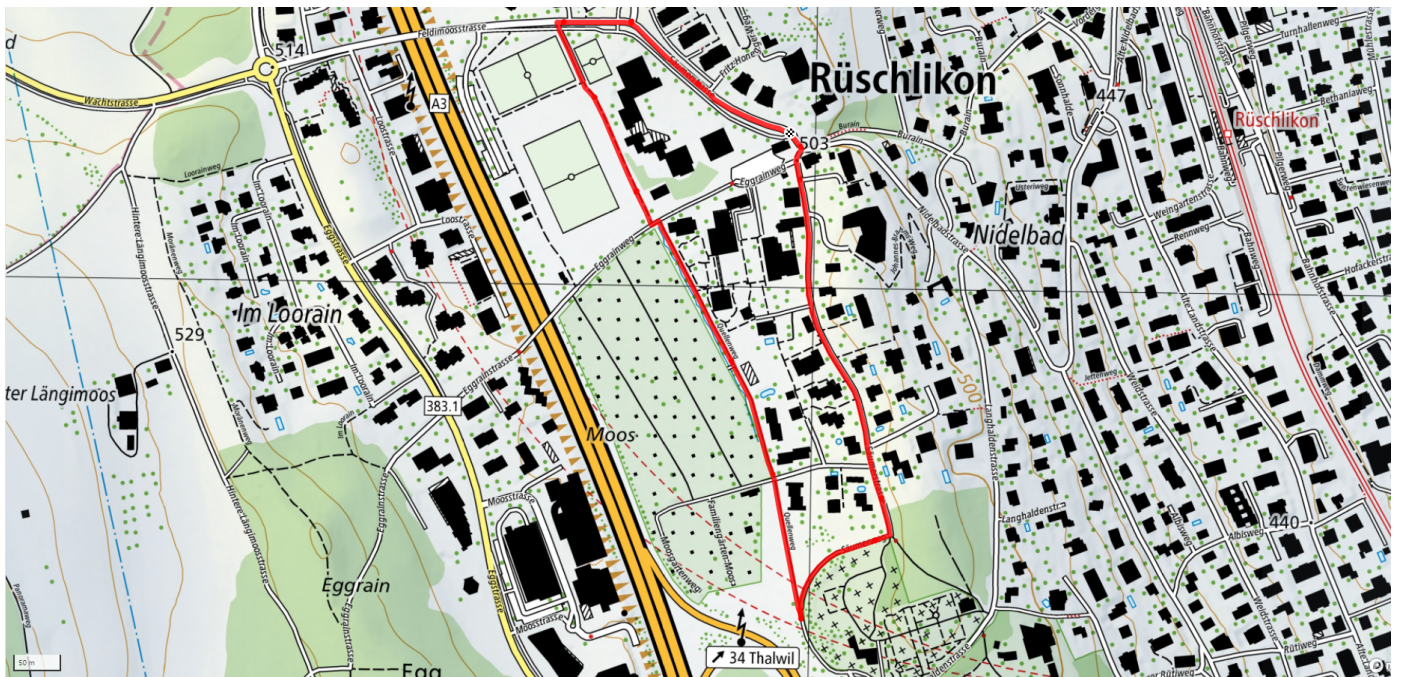

5

Nidelbad

1.6km

↑↓
12m

0

Treffpunkt
Bushaltestelle Belvoir

Gemütlicher Abschluss
Hotel Belvoir

schweizmobil.ch

zaemegolaufe.ch

RÜSCHLIKON
Lebensfreude am Zürichsee