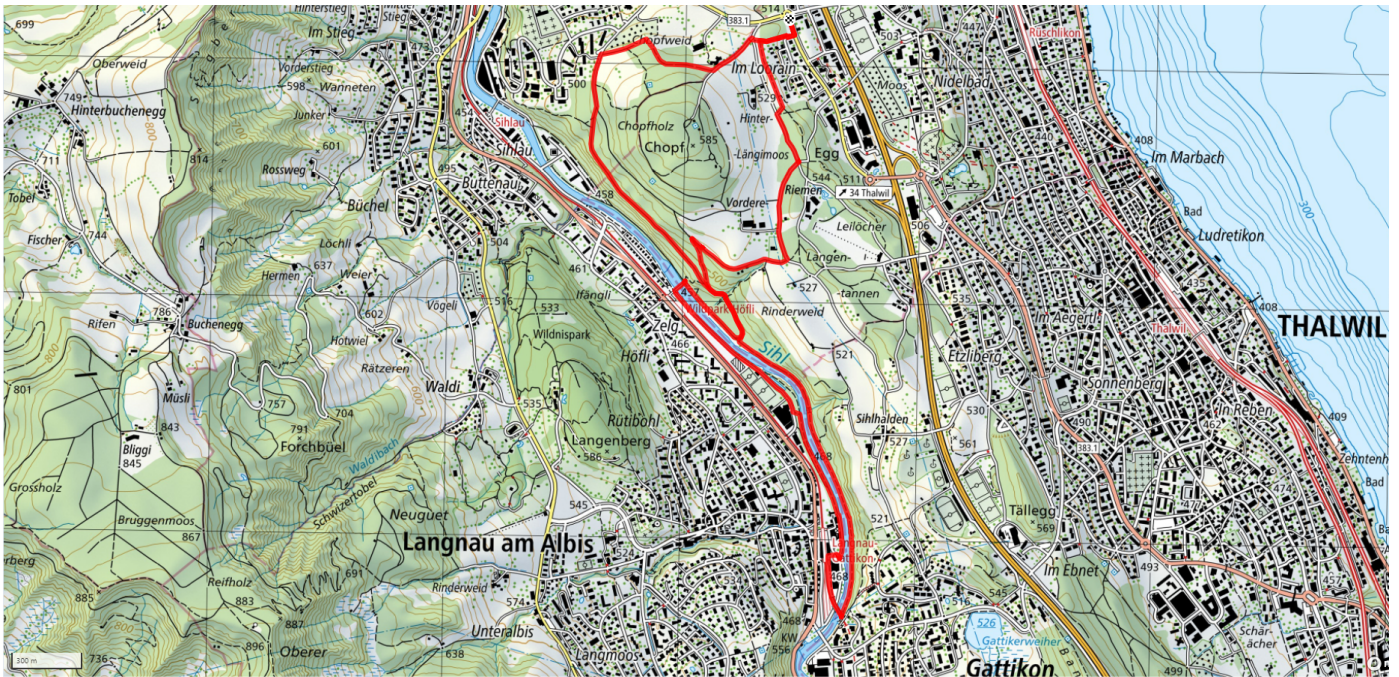

# Sihlparcours

8.2km

↑↓  
147m

0

**Treffpunkt**  
Bushaltestelle Loorain

**Gemütlicher Abschluss**  
Tennisclub Rüschlikon

[schweizmobil.ch](http://schweizmobil.ch)

[zaemegolaufe.ch](http://zaemegolaufe.ch)