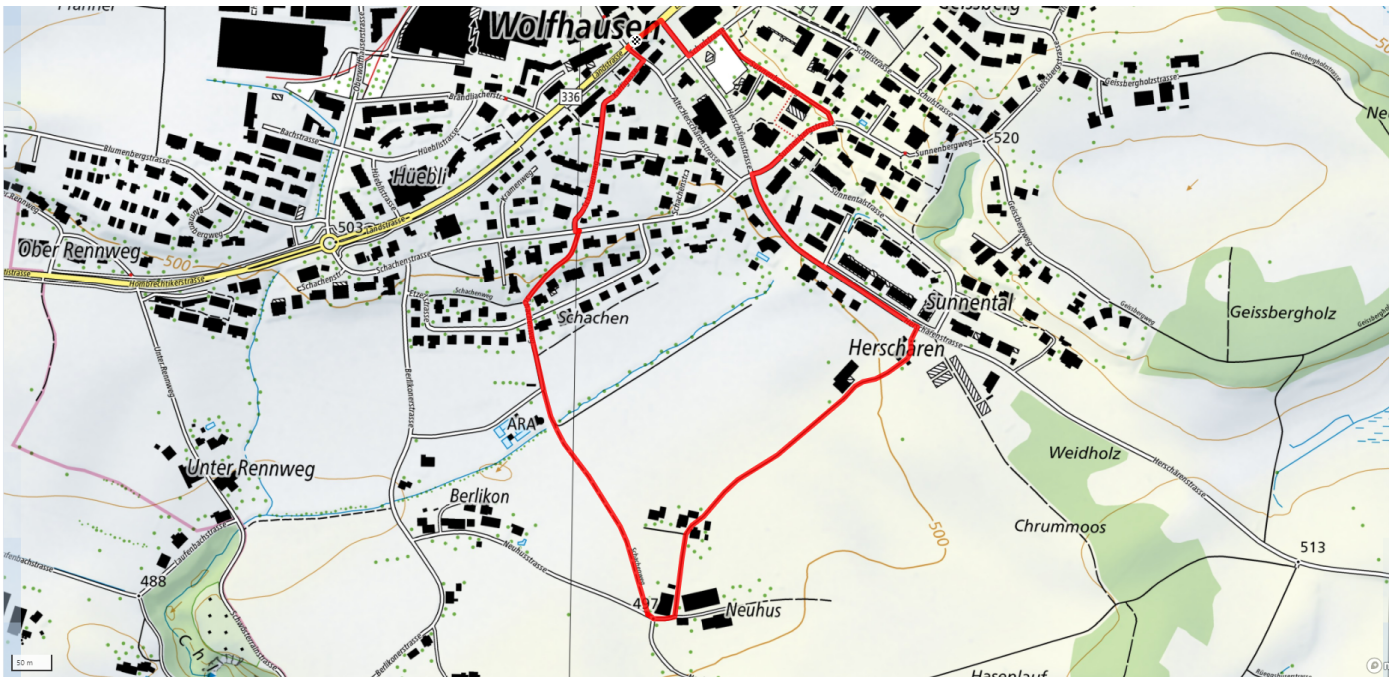

## Neuhus (W)

2km

↑↓  
30m

0

### Treffpunkt

Wolfhausen, Brunnen neben Volg

### Informationen zu den Öffentlichen Verkehrsmitteln

Bushaltestelle Wolfhausen Zentrum