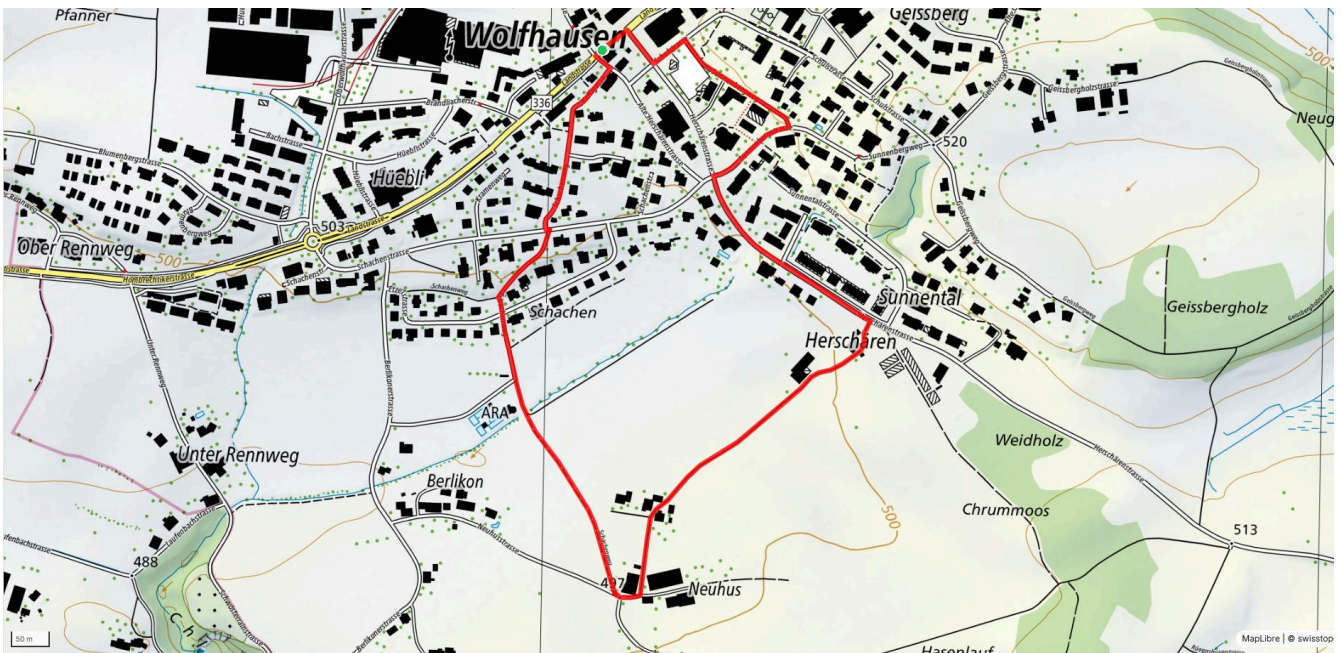

6

Neuhus alt (W)

2.0 km

↕
30 m

Treffpunkt

Wolfhausen, NEU auf Parkplatz bei der
Sammelstelle

ÖV-Informationen

Bushaltestelle Wolfhausen Zentrum

Gemütlicher Abschluss

im Dorf

schweizmobil.ch

zämegolaufe.ch