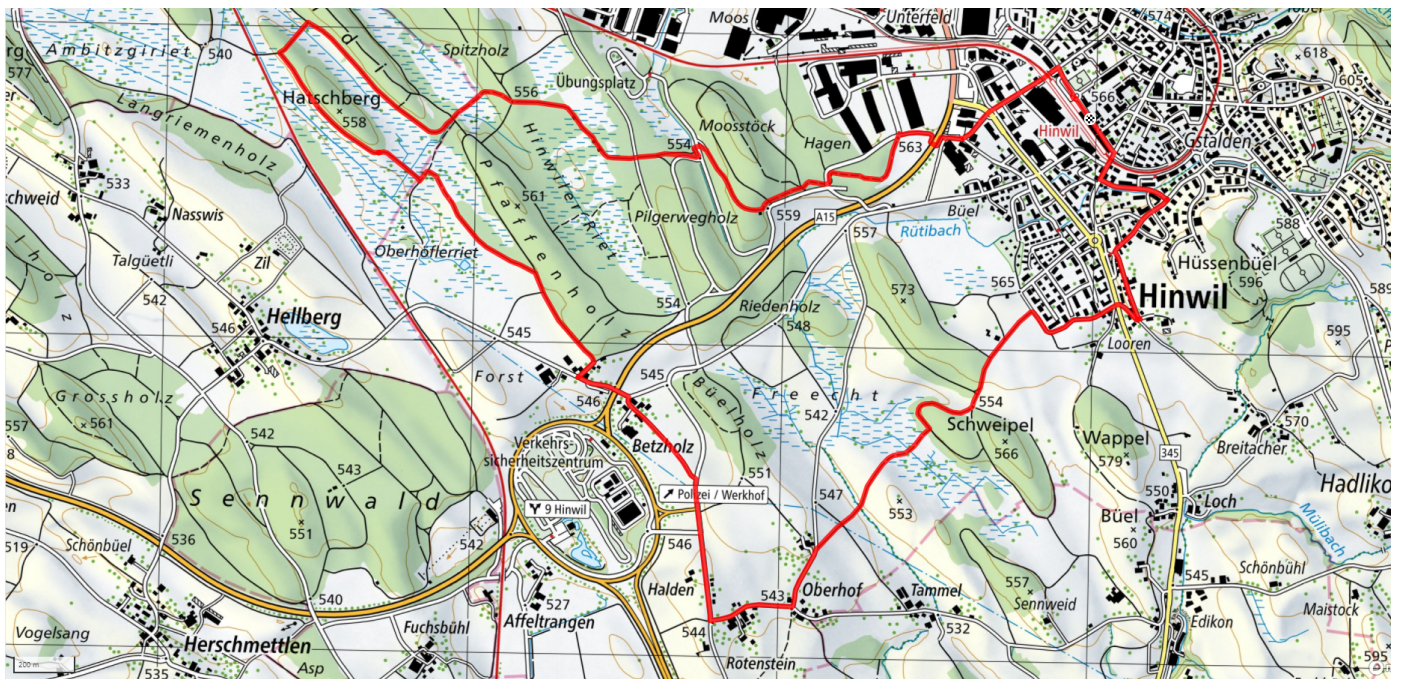

30

Betzholz

9.1km

↑↓
87m

0

Treffpunkt

Bahnhof Hinwil (vor Migrolino)

Informationen zu den Öffentlichen Verkehrsmitteln

Bahnhof Hinwil

Gemütlicher Abschluss

Einkehrmöglichkeiten im Dorf, unterwegs Rest.
Rotenstein

schweizmobil.ch

zaemegolaufe.ch

Gemeinde Hinwil