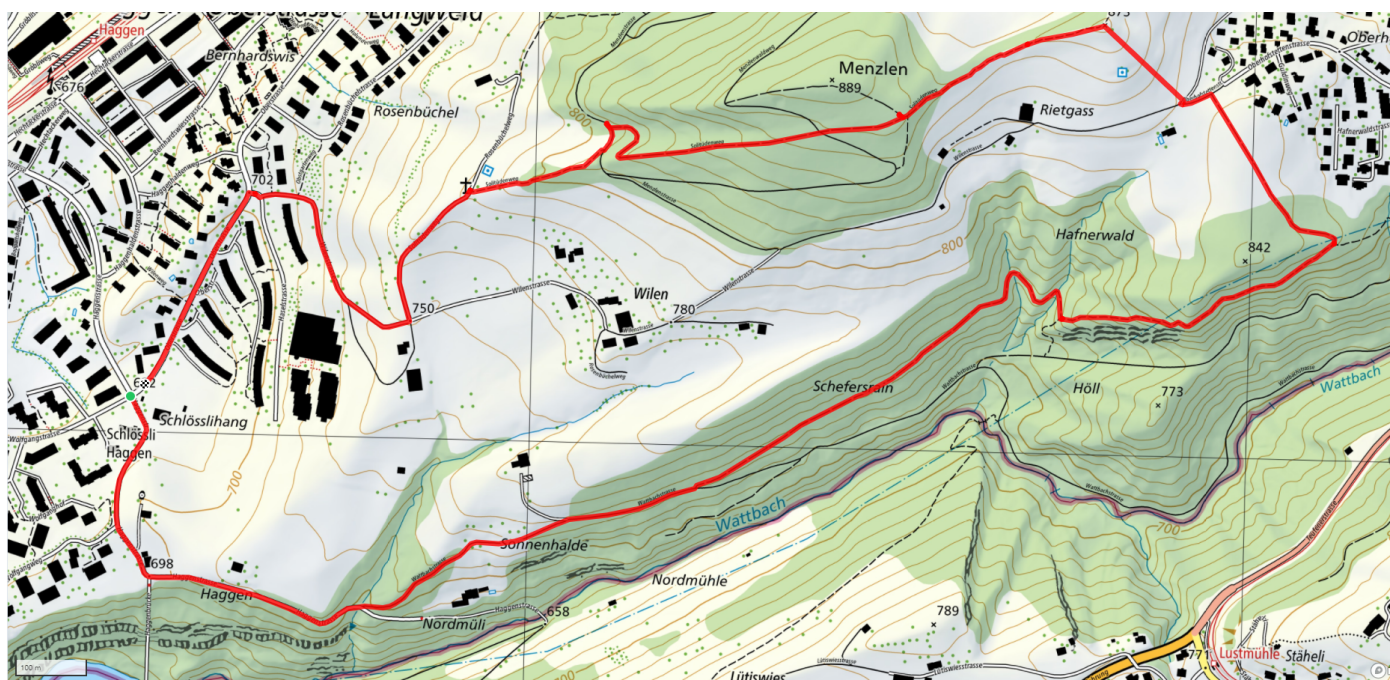

34

Schefersrain

4.7km

↑↓
250m

100

Treffpunkt

Schlössli-Haggen/Bruggen

Informationen zu den Öffentlichen Verkehrsmittel

Buslinien 2 + 8

Gemütlicher Abschluss

Restaurant Schlössli-Haggen

schweizmobil.ch

zaemegolaufe.ch

 **st.gallen**