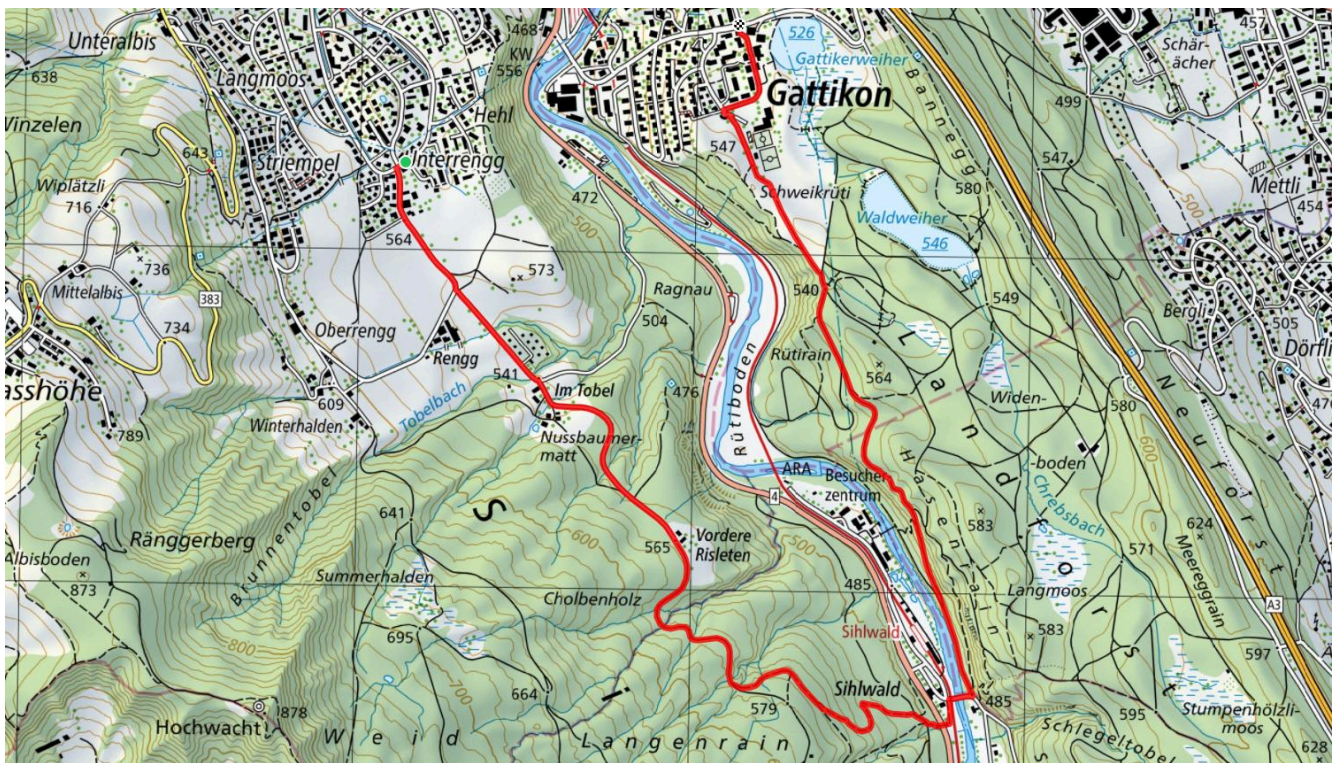

10

Sihlwald Wildnispark

5.5 km

↑ 105 m
↓ 150 m

0

Treffpunkt

Haltestelle Unterrenng, Langnau

ÖV-Informationen

Bus 140, Haltestelle Unterrenng, Langnau a.A.

Gemütlicher Abschluss

Bakehouse Gattikon

schweizmobil.ch

zaemegolaufe.ch

Gemeinde Thalwil