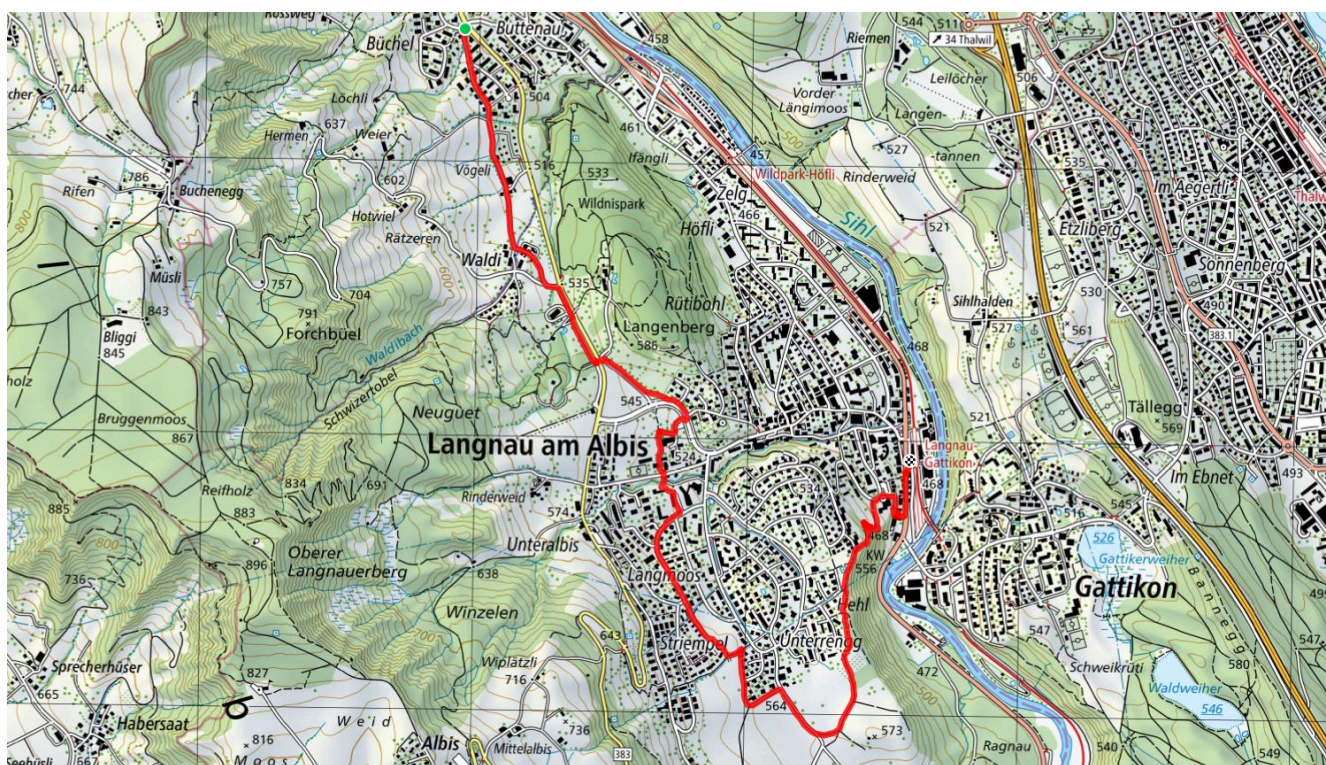

38

Büchel-Unterrenng-Bhf Langnau

5.1 km

↑ 120 m
↓ 149 m

30

Treffpunkt

Büchel Bushaltestelle (153)

Gemütlicher Abschluss

Restaurant vor Ort oder in Adliswil

schweizmobil.ch

zamegolaufe.ch