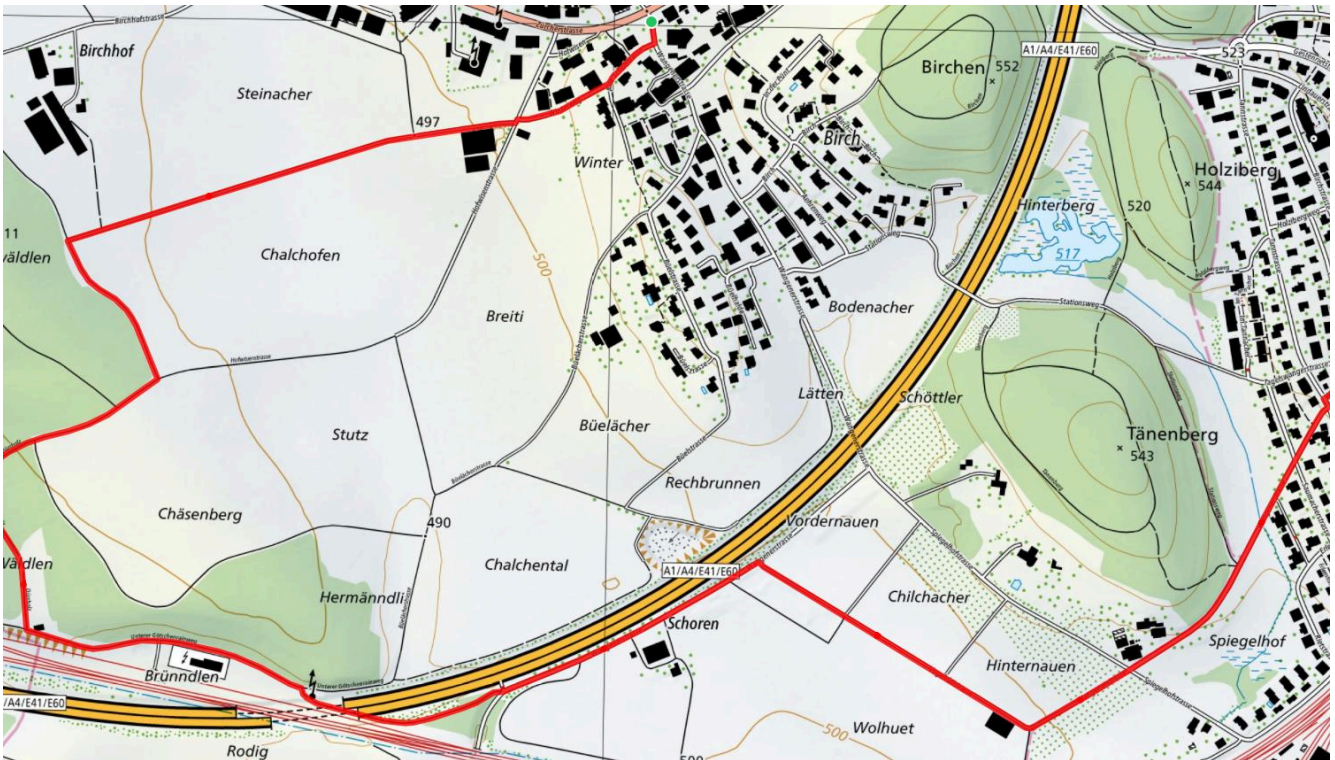

## Tagelswangen - Wäldlen - Effi

3.9 km

↑ 59 m  
↓ 56 m

0

**Treffpunkt**  
Tagelswangen Bushalt Dorf

**ÖV-Informationen**  
Bus 650

[schweizmobil.ch](http://schweizmobil.ch)

[zämegolaufe.ch](http://zämegolaufe.ch)

Stadt Illnau-Effretikon