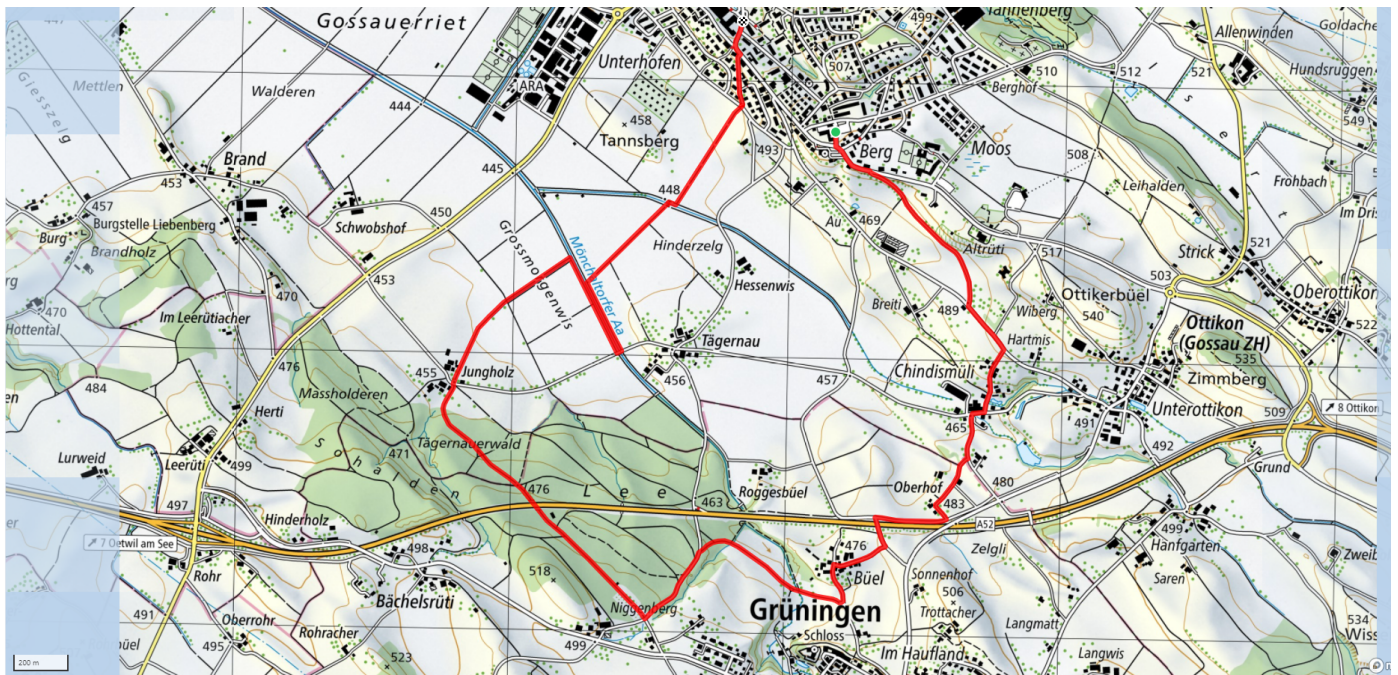

34

Chindismüli - Tägernauerwald

7.2km

↑↓
0m

6

Treffpunkt

Bushaltestelle Ernst-Brugger-Platz

Gemütlicher Abschluss

Restaurant Rosengarten

schweizmobil.ch

zaemegolaufe.ch

GEMEINDE **GOSSAU**