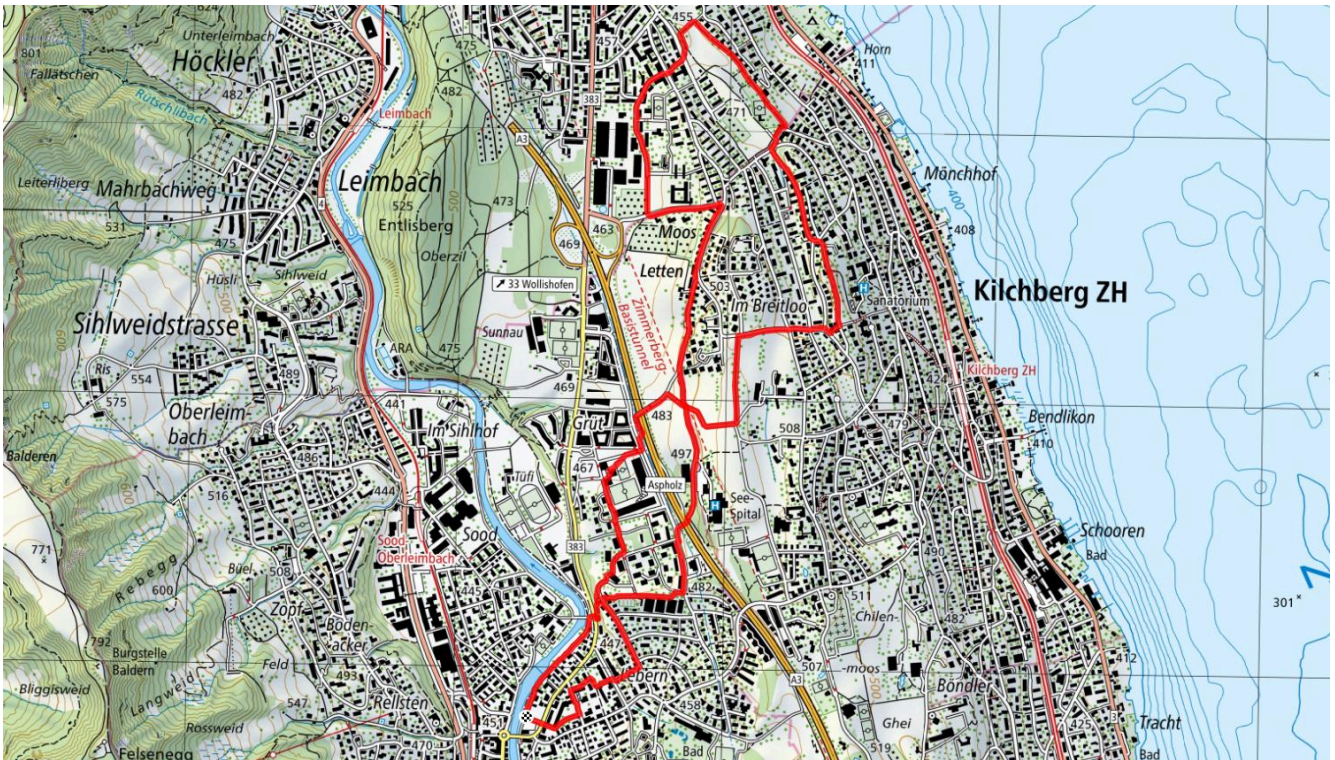

# 37

# Seeblick - Wollishofen

7.7 km

↕  
138 m

0

## Treffpunkt

Parkplatz beim Stadthaus an der Sihl