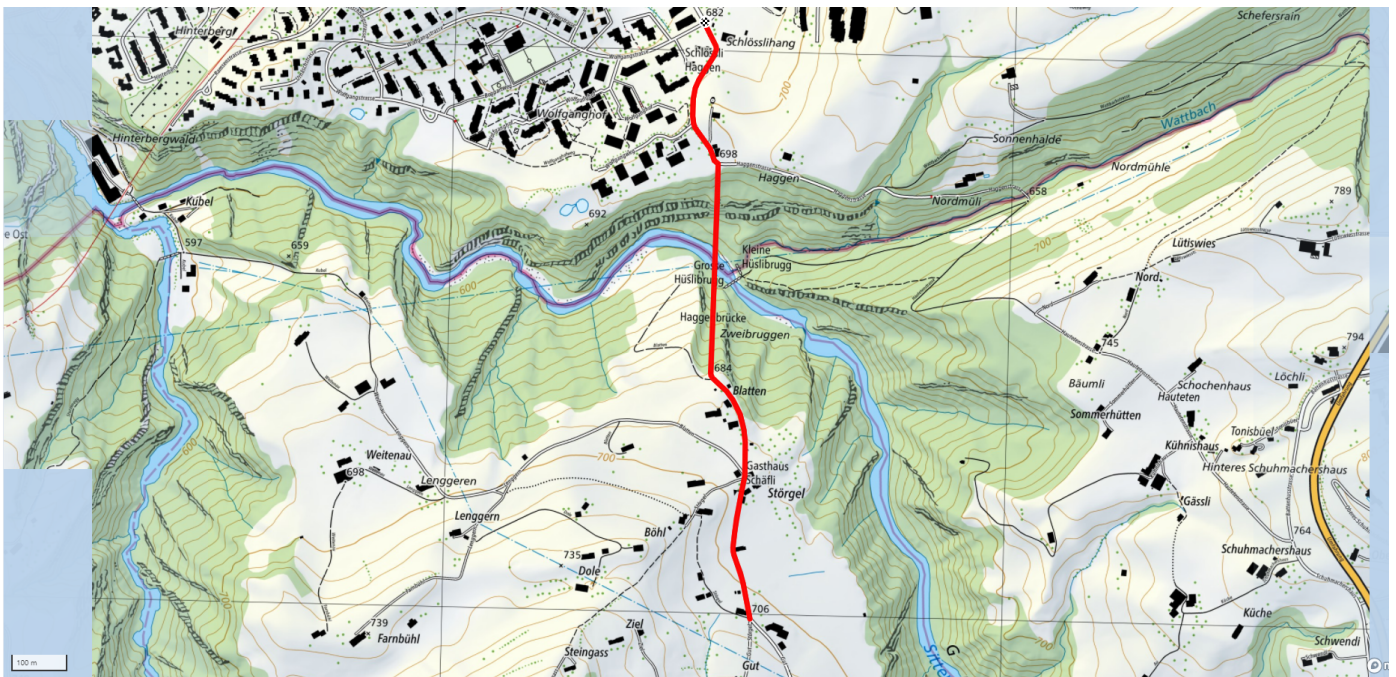

29

Pfadiheim Störgel

2.2km

↑↓
52m

0

Treffpunkt
Schössli Haggen

Informationen zu den Öffentlichen Verkehrsmittel
Bushaltestelle Schössli

Gemütlicher Abschluss
Wirtschaft zum Schössli Haggen

schweizmobil.ch

zaemegolaufe.ch

 **st.gallen**