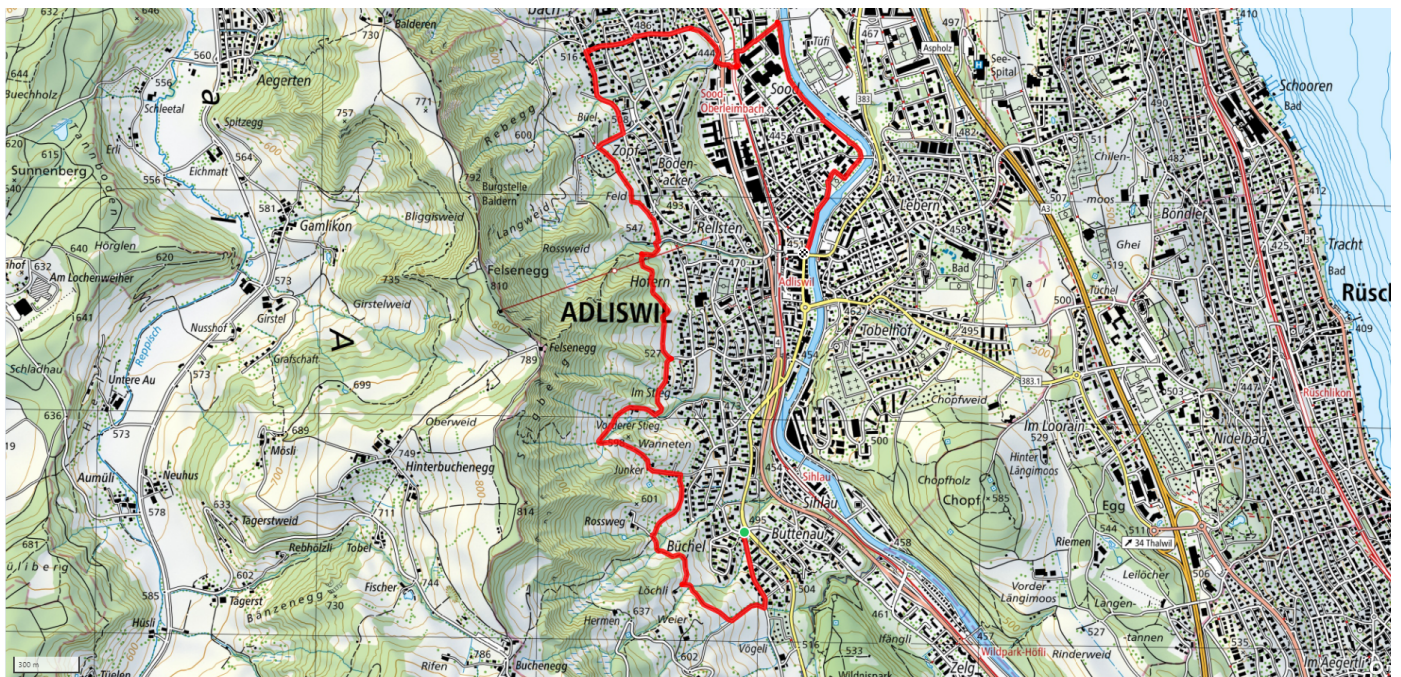

31

Westlicher Panoramaweg

6.9km

↑ 237m
↓ 283m

20

Treffpunkt
Bushaltestelle Büchel (153)

Gemütlicher Abschluss
Diverse Restaurant in der Stadt

schweizmobil.ch

zaemegolaufe.ch