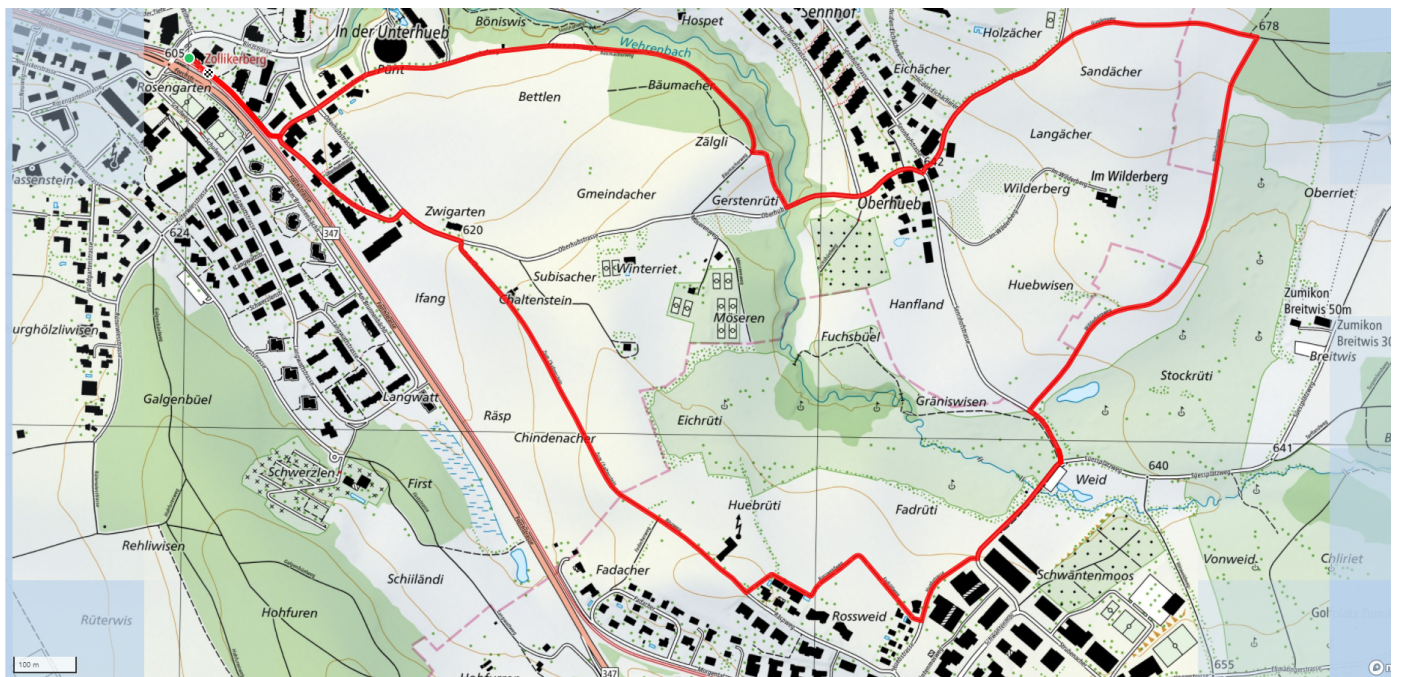

# Golfplatz

4.8km

↑↓  
106m

0

## Treffpunkt

Vor dem Restaurant Rosengarten

## Informationen zu den Öffentlichen Verkehrsmitteln

Haltestelle Zollikerberg / Station Quartiertreff