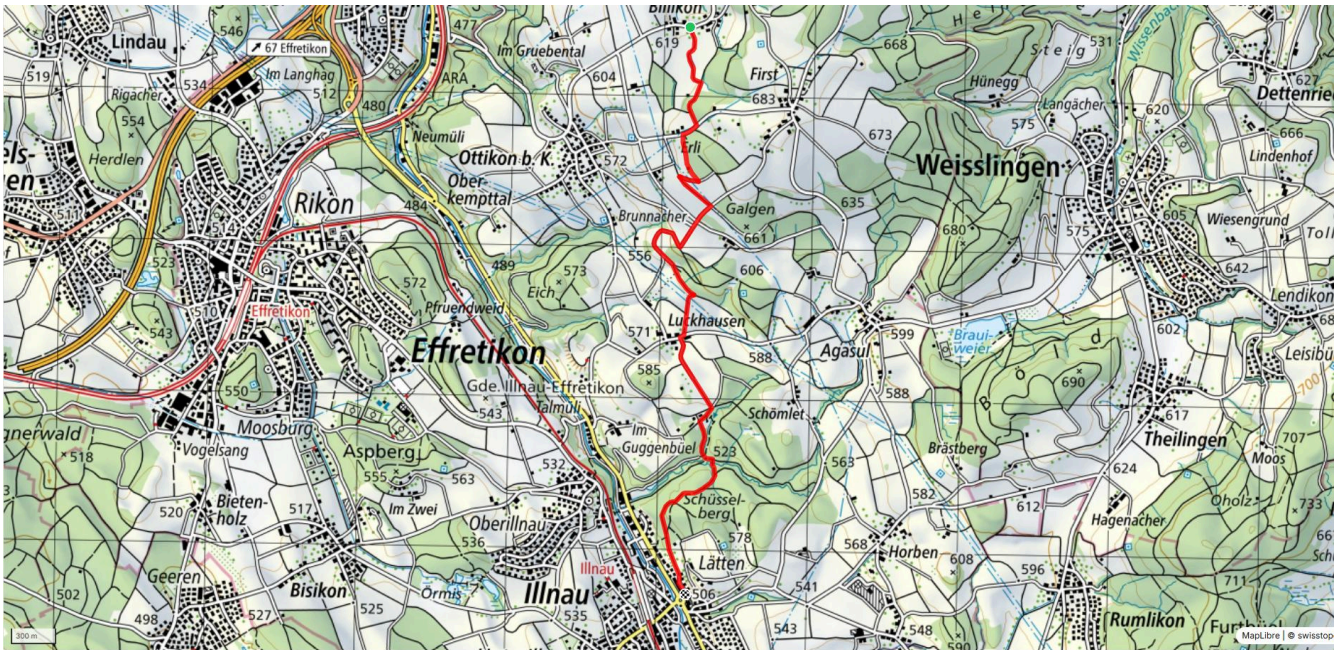

21

Billikon-Luckh-U'Illnau (Pano 2)

5.1 km

↑ 70 m
↓ 181 m

Treffpunkt
Billikon Bushalt

Gemütlicher Abschluss
Rest Rössli, Unterillnau

schweizmobil.ch

zämegolaufe.ch