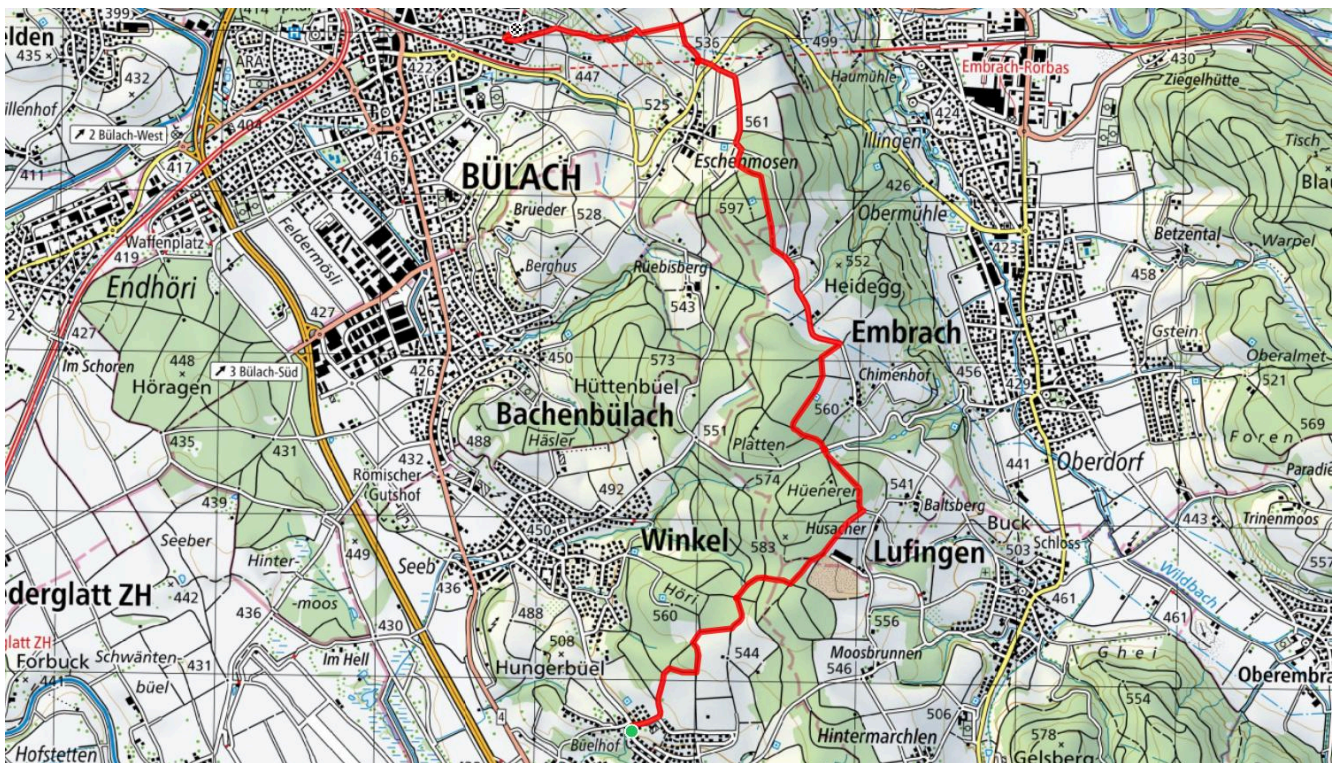

42

Winkel - Stubenchlaus

7.6 km

↑ 166 m
↓ 219 m

0

Treffpunkt

Bushaltestelle Winkel, Büehlhof

ÖV-Informationen

Bus 530

schweizmobil.ch

zamegolaufe.ch

Stadt Bülach