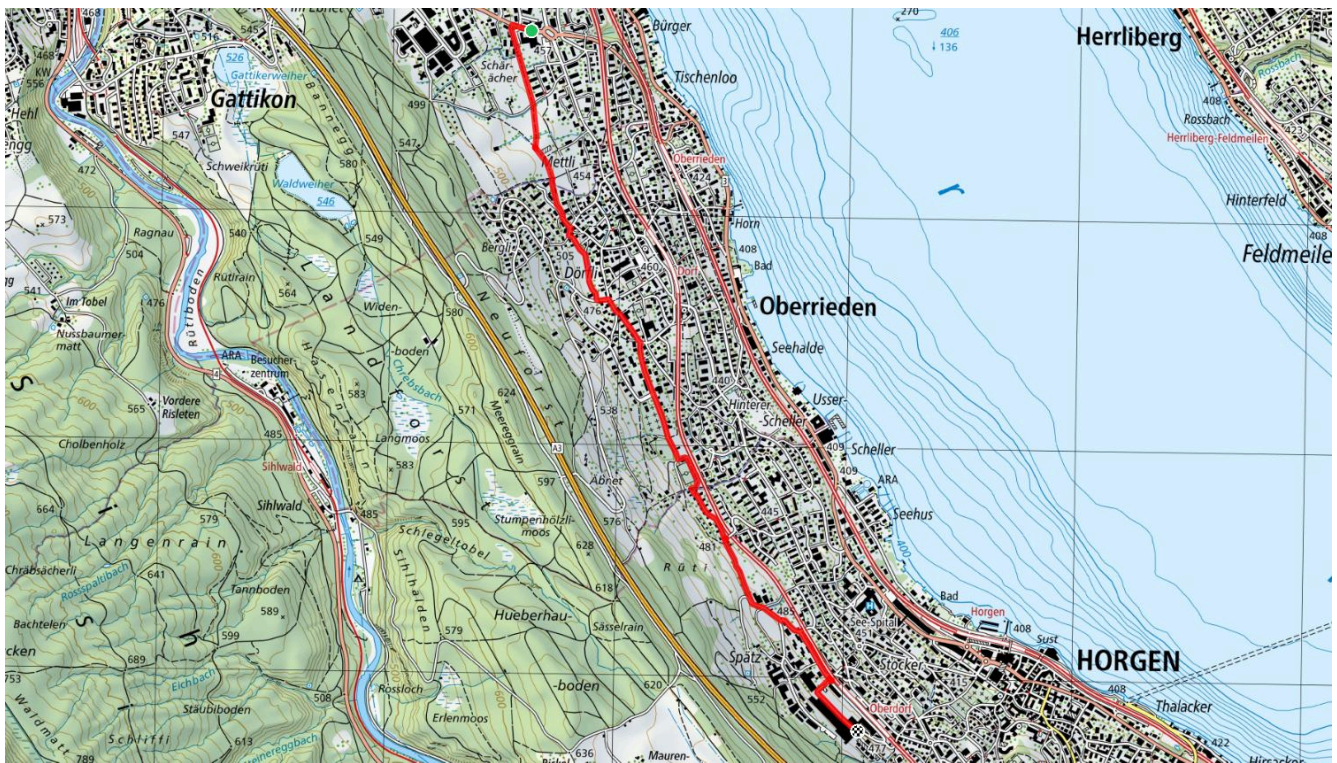

27

Horgen Höhenweg

3.9 km

↑ 85 m
↓ 49 m

0

Treffpunkt

Haltestelle Alterszentrum, talwärts

ÖV-Informationen

Bus 142 Haltestelle Alterszentrum

Gemütlicher Abschluss

Quartier Kafi Horgen

schweizmobil.ch

zämegolaufe.ch

Gemeinde Thalwil