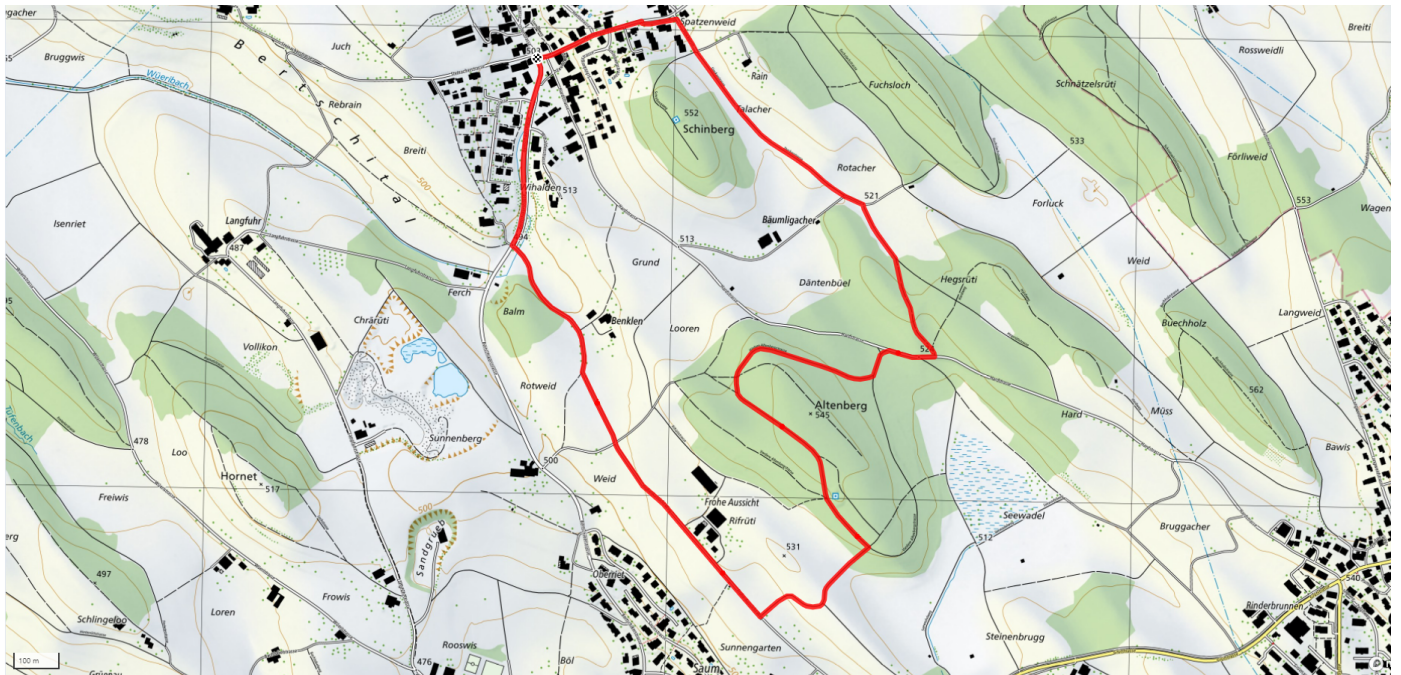

13

Altenberg

4km

↑↓
76m

0

Treffpunkt

Bushaltestelle Bertschikon Dorf

schweizmobil.ch

zaemegolaufe.ch

GEMEINDE **GOSSAU**