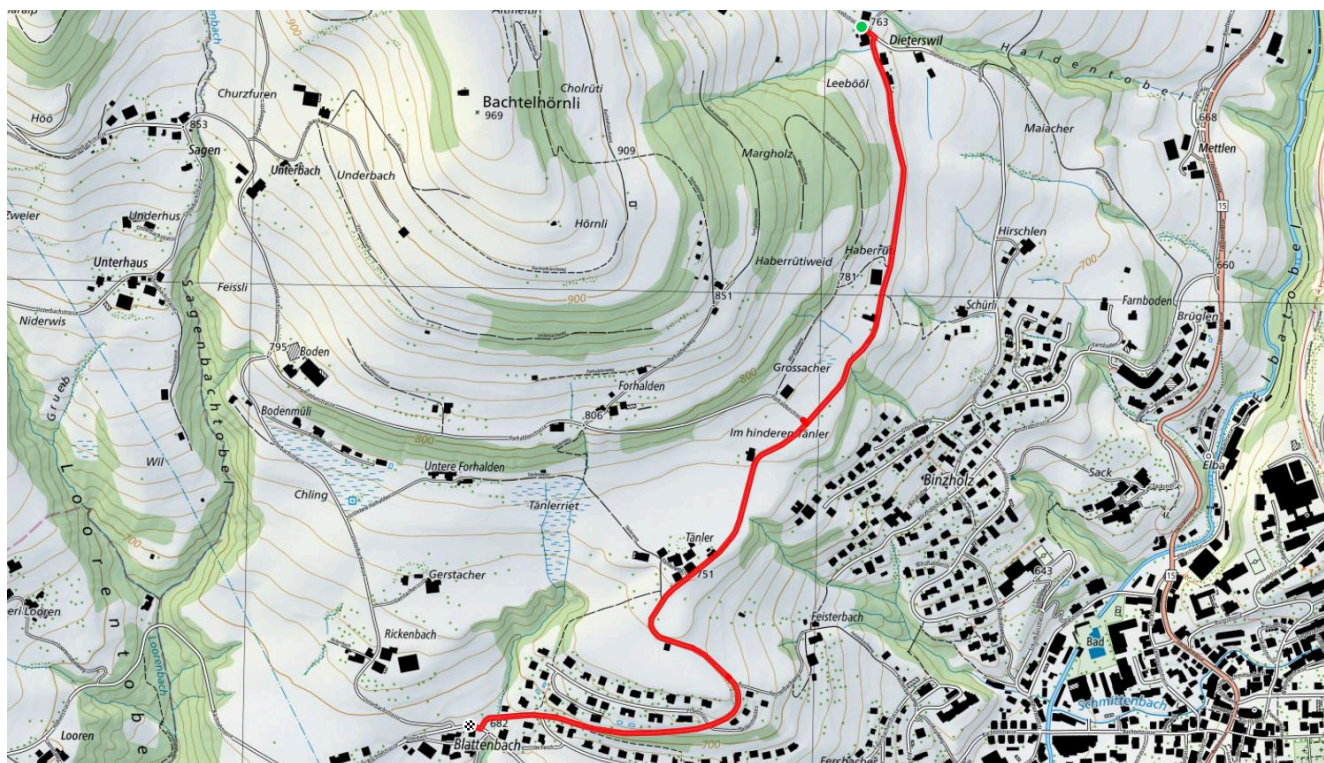

104

Dieterswil-Blattenbach

2 km

↑ 10 m
↓ 89 m

0

Treffpunkt
Bahnhof Wald

Gemütlicher Abschluss
Steiner-Beck

schweizmobil.ch

zaemegolaufe.ch

Wald ZH